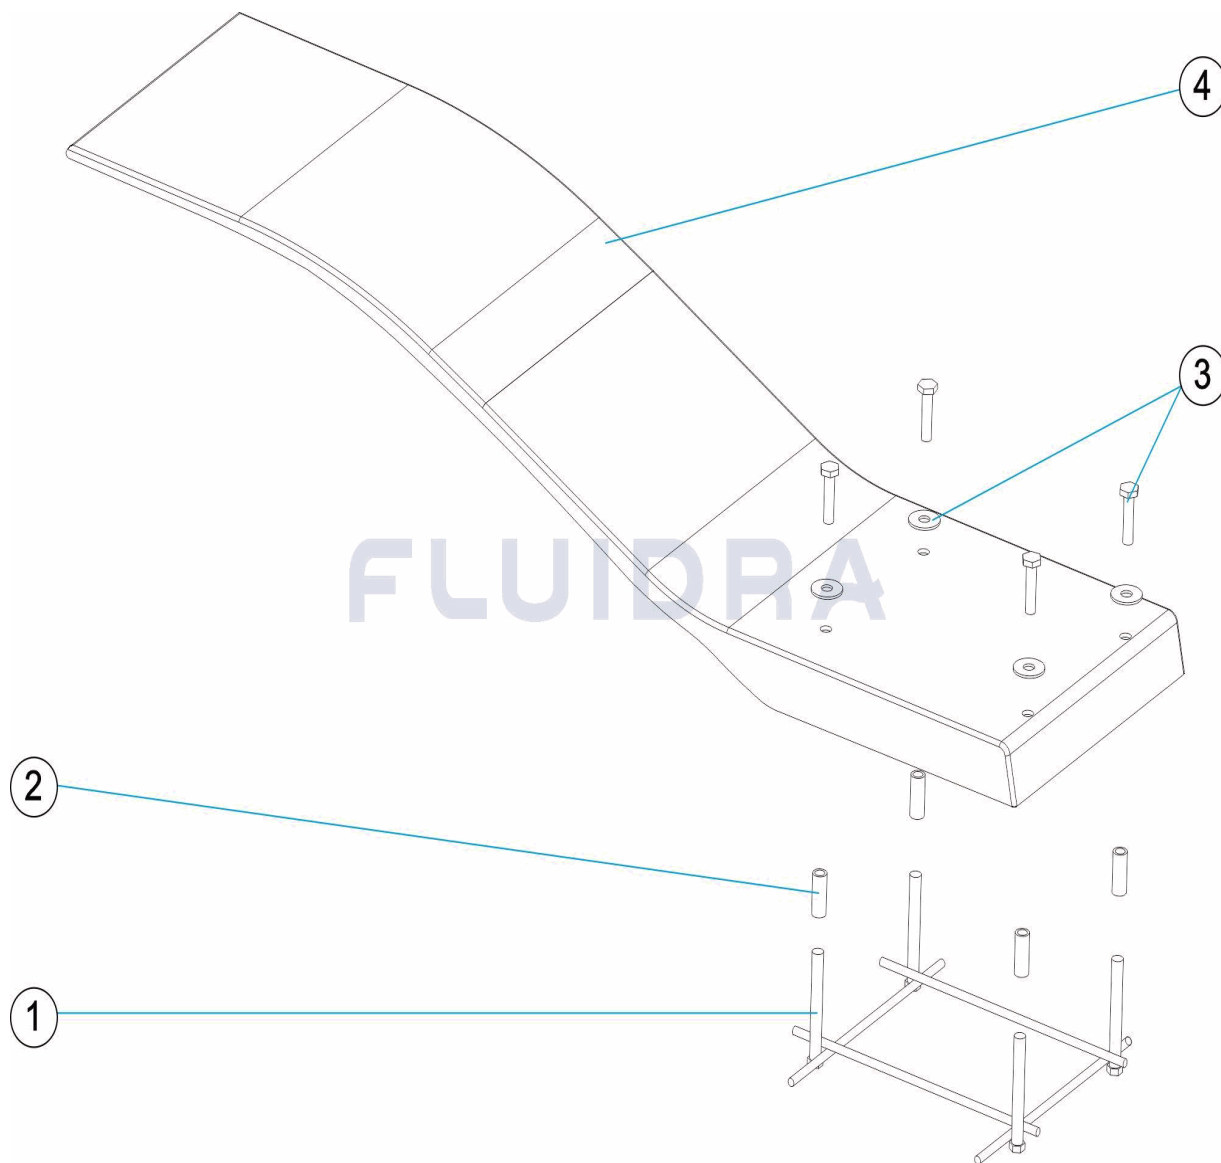

CODIGO **00076**

DESCRIPCION: **TRAMPOLIN CURBADO**

ESPAÑOL

POS	CODIGO	DESCRIPCION	CANTIDAD	POS	CODIGO	DESCRIPCION	CANTIDAD
1	4401020801	ANCLAJE TRAMPOLIN ELASTICO		3	4401020803	TORNILLERIA TRAMPOLIN ELASTICO	
2	4401020802	CASQUILLO ROSCADO TRAMPOLIN		4	00076R0050	PISTA TRAMPOLIN	

CODE **00076**

DESCRIPTION: **PLONGEOIR INCURVÉ**

FRANCAIS

POS	CODE	DESCRIPTION	QUANTITE	POS	CODE	DESCRIPTION	QUANTITE
1	4401020801	ANCORAGE PLONGEOIR		3	4401020803	VISSERIE DE PLONGEOIR Z	
2	4401020802	ENTRETOISES BZE		4	00076R0050	PISTE PLONGEOIR	

CODE **00076**

DESCRIPTION: **POOL CURB SPRINGBOARD**

ENGLISH

POS	CODE	DESCRIPTION	QUANTITY	POS	CODE	DESCRIPTION	QUANTITY
1	4401020801	SPRINGBOARD ANCHOR		3	4401020803	SPRINGBOARD BOLT SET	
2	4401020802	THREADED COUPLER		4	00076R0050	SPRINGBOARD	

CODICE **00076**

DESCRIZIONE: **TRAMPOLINO CURVATO**

ITALIANO

POS	CODICE	DESCRIZIONE	QUANTITA'	POS	CODICE	DESCRIZIONE	QUANTITA'
1	4401020801	ANCORAGGIO TRAMPOLINO		3	4401020803	BULLONERIA TRAMPOLINO	
2	4401020802	BUSSOLA FILETTATA TRAMPOLINO		4	00076R0050	PISTA TRAMPOLINO	