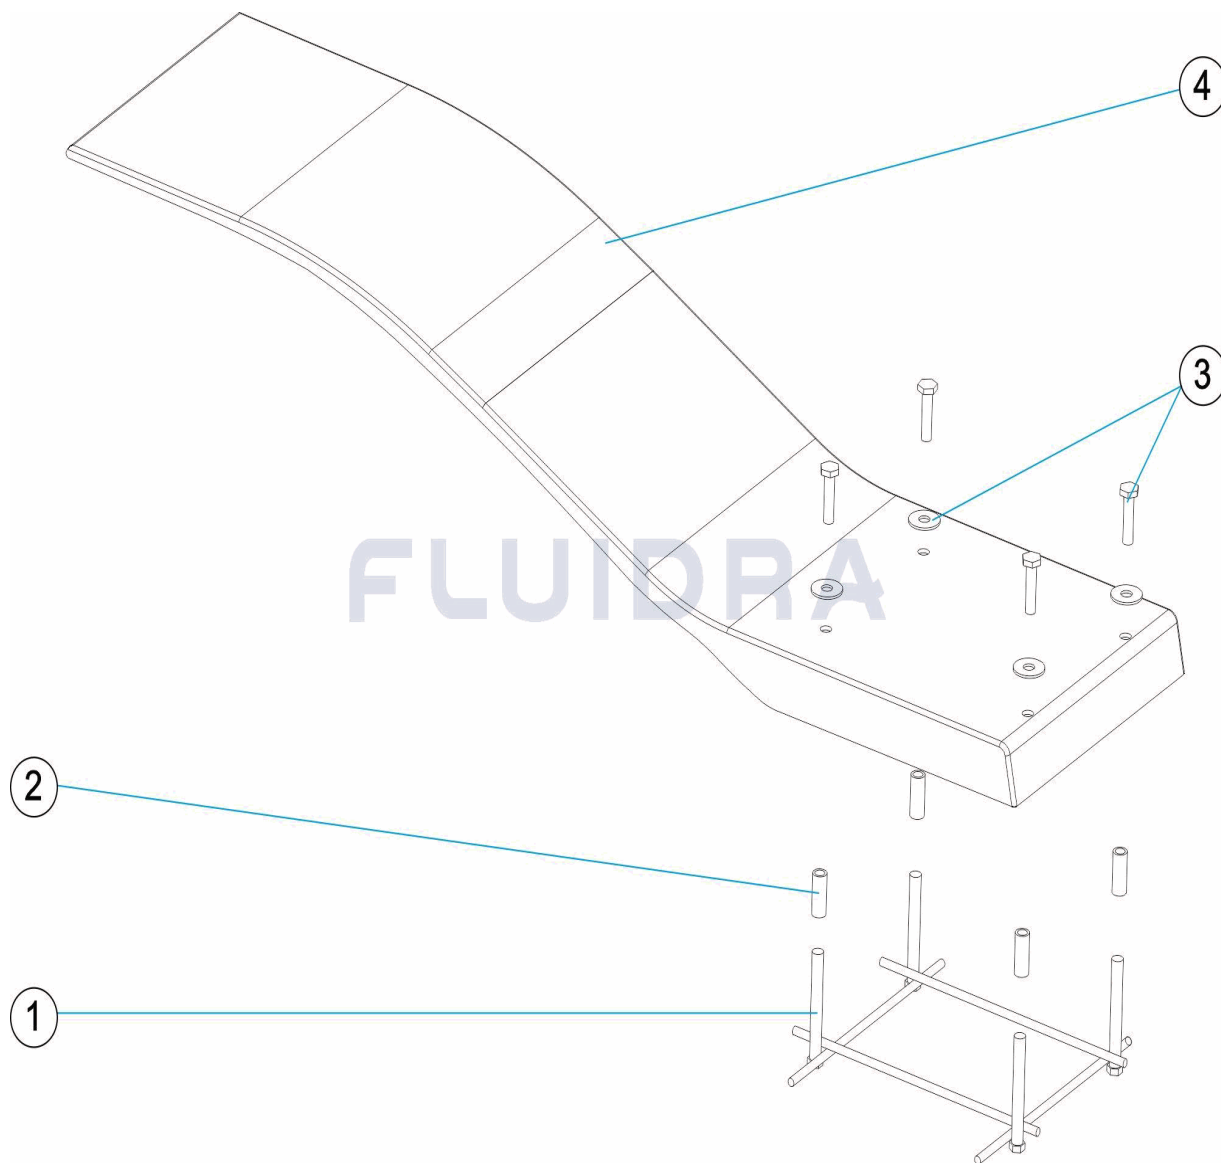

CODIGO **00076**

DESCRIÇÃO: **TRAMPOLIM CURVADO**

PORTUGUES

POS	CODIGO	DESCRIÇÃO	JANTIDADE	POS	CODIGO	DESCRIÇÃO	JANTIDADE
1	4401020801	ÂNCORA TRAMPOLIM		3	4401020803	PARAFUSOS TRAMPOLIM	
2	4401020802	CASQUILHO ROSCADO		4	00076R0050	PISTA TRAMPOLIM