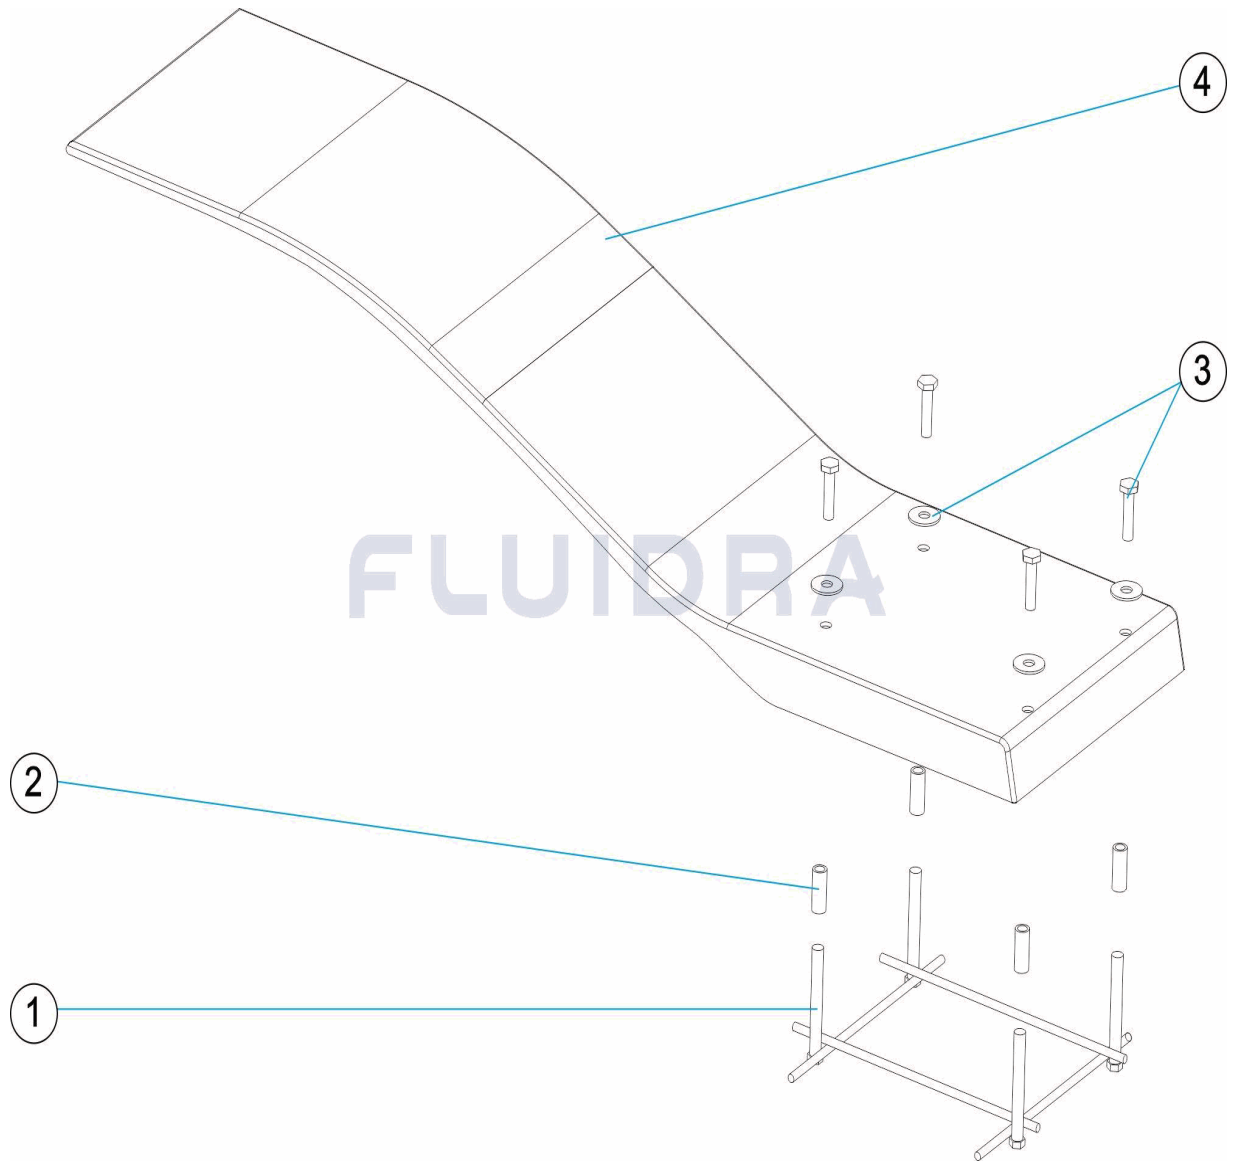

CODIGO **00076**

DESCRIPCION: **TRAMPOLIN CURBADO**

ESPAÑOL

POS	CODIGO	DESCRIPCION	CANTIDAD	POS	CODIGO	DESCRIPCION	CANTIDAD
1	4401020801	ANCLAJE TRAMPOLIN ELASTICO		3	4401020803	TORNILLERIA TRAMPOLIN ELASTICO	
2	4401020802	CASQUILLO ROSCADO TRAMPOLIN		4	00076R0050	PISTA TRAMPOLIN	

CODE **00076**

DESCRIPTION: **POOL CURB SPRINGBOARD**

ENGLISH

POS	CODE	DESCRIPTION	QUANTITY	POS	CODE	DESCRIPTION	QUANTITY
1	4401020801	SPRINGBOARD ANCHOR		3	4401020803	SPRINGBOARD BOLT SET	
2	4401020802	THREADED COUPLER		4	00076R0050	SPRINGBOARD	

CODICE **00076**

DESCRIZIONE: **TRAMPOLINO CURVATO**

ITALIANO

POS	CODICE	DESCRIZIONE	QUANTITA'	POS	CODICE	DESCRIZIONE	QUANTITA'
1	4401020801	ANCORAGGIO TRAMPOLINO		3	4401020803	BULLONERIA TRAMPOLINO	
2	4401020802	BUSSOLA FILETTATA TRAMPOLINO		4	00076R0050	PISTA TRAMPOLINO	

CODE **00076**

BESCHREIBUNG: **SPRUNGBRETT GEKRÜMMT**

DEUTSCH

POS	CODE	BESCHREIBUNG	MENGE	POS	CODE	BESCHREIBUNG	MENGE
1	4401020801	VERANKERUNG SPRUNGBRETT		3	4401020803	SCHRAUBENSATZ SPRUNGBRETT	
2	4401020802	GEWINDEFASSUNG SPRUNGBRETT		4	00076R0050	SPRUNGBRETT	