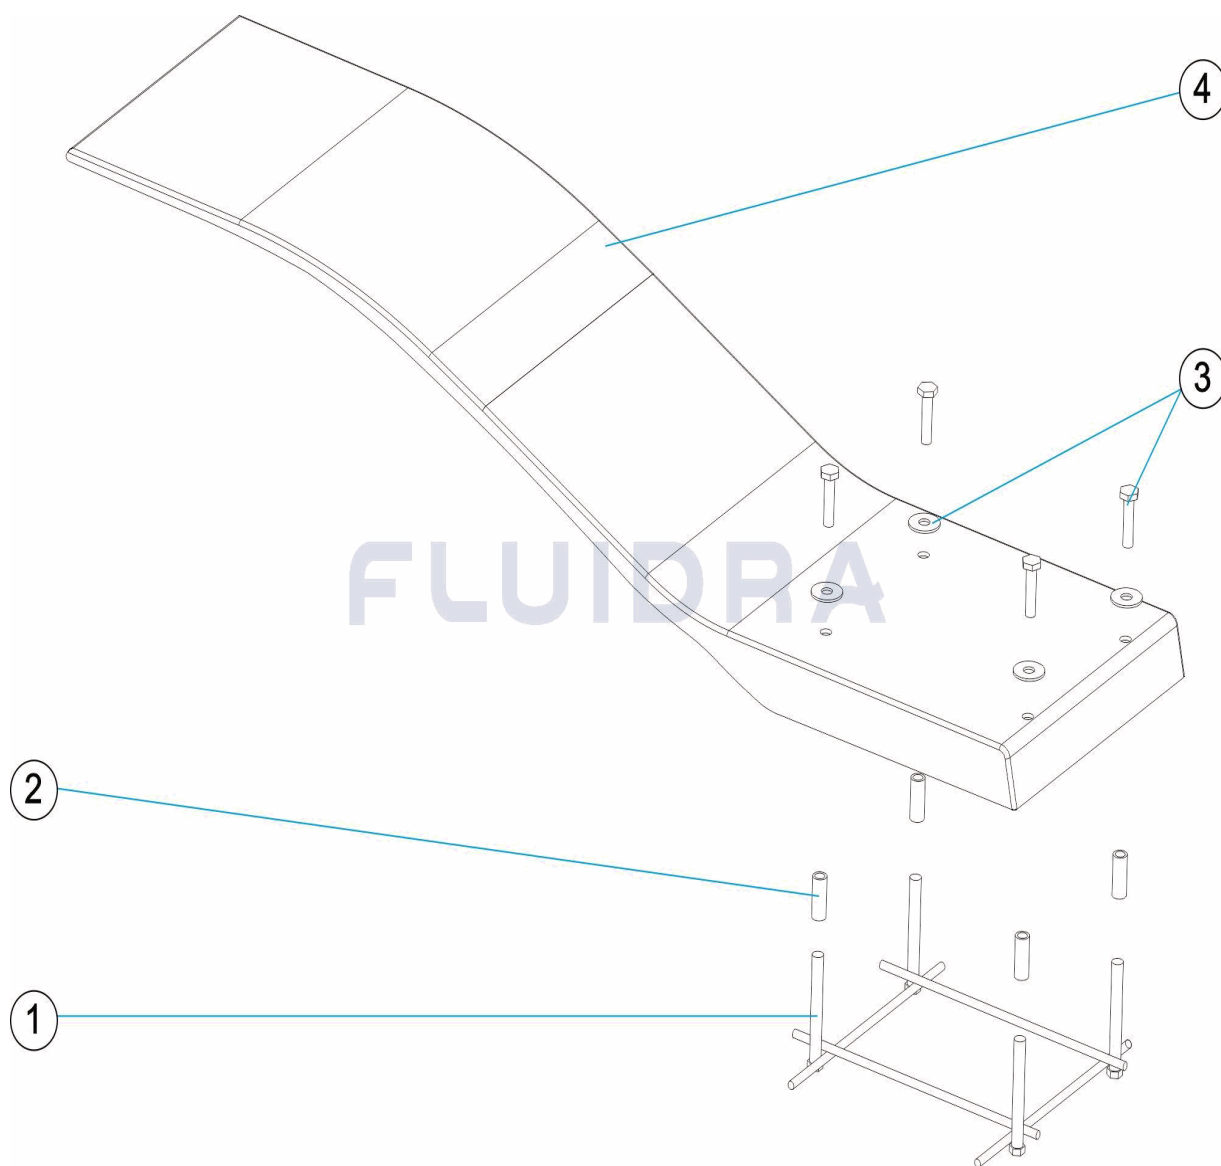

CODIGO **00076**

DESCRIPCION: **TRAMPOLIN CURBADO**

ESPAÑOL

POS	CODIGO	DESCRIPCION	CANTIDAD	POS	CODIGO	DESCRIPCION	CANTIDAD
1	4401020801	ANCLAJE TRAMPOLIN ELASTICO		3	4401020803	TORNILLERIA TRAMPOLIN ELASTICO	
2	4401020802	CASQUILLO ROSCADO TRAMPOLIN		4	00076R0050	PISTA TRAMPOLIN	

CODE **00076**

DESCRIPTION: **POOL CURB SPRINGBOARD**

ENGLISH

POS	CODE	DESCRIPTION	QUANTITY	POS	CODE	DESCRIPTION	QUANTITY
1	4401020801	SPRINGBOARD ANCHOR		3	4401020803	SPRINGBOARD BOLT SET	
2	4401020802	THREADED COUPLER		4	00076R0050	SPRINGBOARD	

CODICE **00076**

DESCRIZIONE: **TRAMPOLINO CURVATO**

ITALIANO

POS	CODICE	DESCRIZIONE	QUANTITA'	POS	CODICE	DESCRIZIONE	QUANTITA'
1	4401020801	ANCORAGGIO TRAMPOLINO		3	4401020803	BULLONERIA TRAMPOLINO	
2	4401020802	BUSSOLA FILETTATA TRAMPOLINO		4	00076R0050	PISTA TRAMPOLINO	

CODE **00076**

BESCHREIBUNG: **SPRUNGBRETT GEKRÜMMT**

DEUTSCH

POS	CODE	BESCHREIBUNG	MENGE	POS	CODE	BESCHREIBUNG	MENGE
1	4401020801	VERANKERUNG SPRUNGBRETT		3	4401020803	SCHRAUBENSATZ SPRUNGBRETT	
2	4401020802	GEWINDEFASSUNG SPRUNGBRETT		4	00076R0050	SPRUNGBRETT	