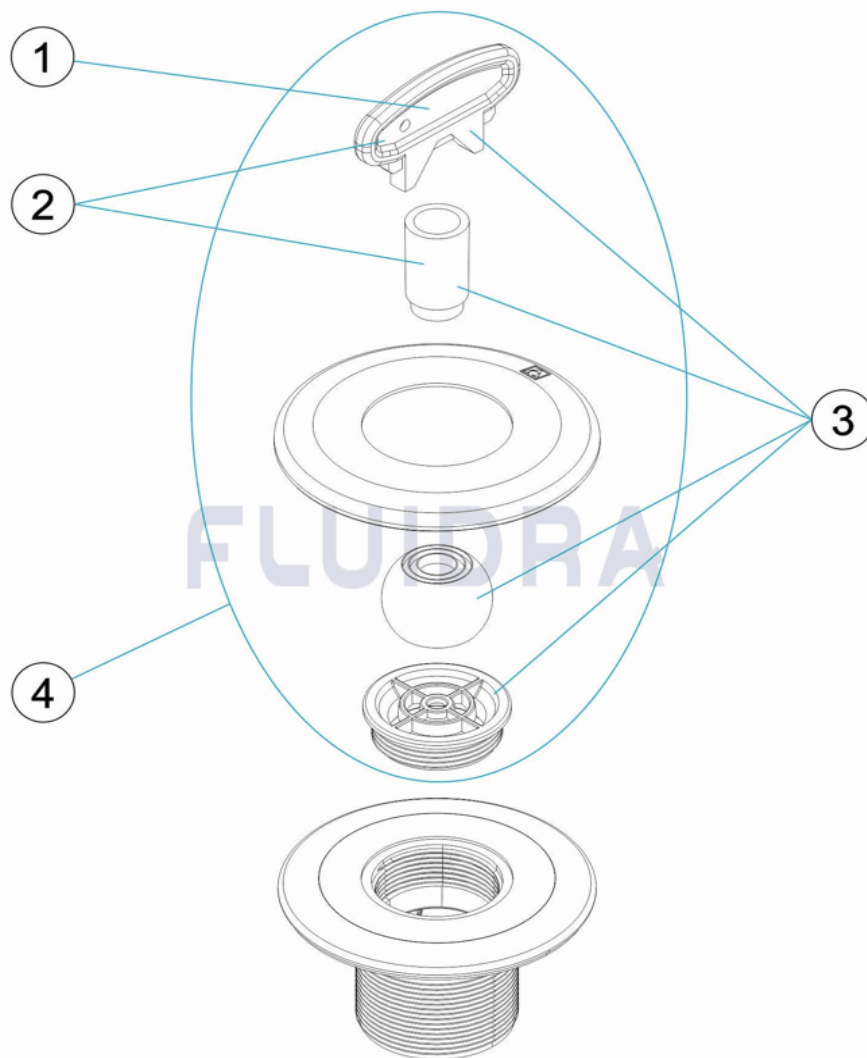

CODIGO **00295VV99**

DESCRIPCION: **BOQUILLA IMPULSION MULTIFLOW**

ESPAÑOL

POS	CODIGO	DESCRIPCION	CANTIDAD	POS	CODIGO	DESCRIPCION	CANTIDAD
1	4402040304	LLAVE BOQUILLA		3	4402040117	BOLA MULTIFLOW COMPLETA	
2	4402040093	LLAVE BOQUILLA		4	4402040113	BOLA MULTIFLOW SKIMMER MOCHILA	

CODE **00295VV99**

DESCRIPTION: **BUSE REFOULEMENT MULTIFLOW**

FRANCAIS

POS	CODE	DESCRIPTION	QUANTITE	POS	CODE	DESCRIPTION	QUANTITE
1	4402040304	CLEF POUR BUSE		3	4402040117	ENSEMBLE ROTULE MULTIFLOW COMPLET	
2	4402040093	CLEF POUR BUSE		4	4402040113	ROTULE MULTIFLOW SKIMMER MONOBLO	

CODE **00295VV99**

DESCRIPTION: **MULTIFLOW RETURN INLET**

ENGLISH

POS	CODE	DESCRIPTION	QUANTITY	POS	CODE	DESCRIPTION	QUANTITY
1	4402040304	KEY FOR INLET		3	4402040117	MULTIFLOW EYEBALL ASSEMBLY	
2	4402040093	KEY FOR INLET		4	4402040113	MULTIFLOW BALL, UNIVER. SKIMMER	

CODICE **00295VV99**

DESCRIZIONE: **BOCCHETTA IMPULSIONE MULTIFLOW**

ITALIANO

POS	CODICE	DESCRIZIONE	QUANTITA'	POS	CODICE	DESCRIZIONE	QUANTITA'
1	4402040304	CHIAVE		3	4402040117	SFERA MULTIFLOW COMPLETA	
2	4402040093	CHIAVE		4	4402040113	SFERA MULTI-FLOW SKIMMER	