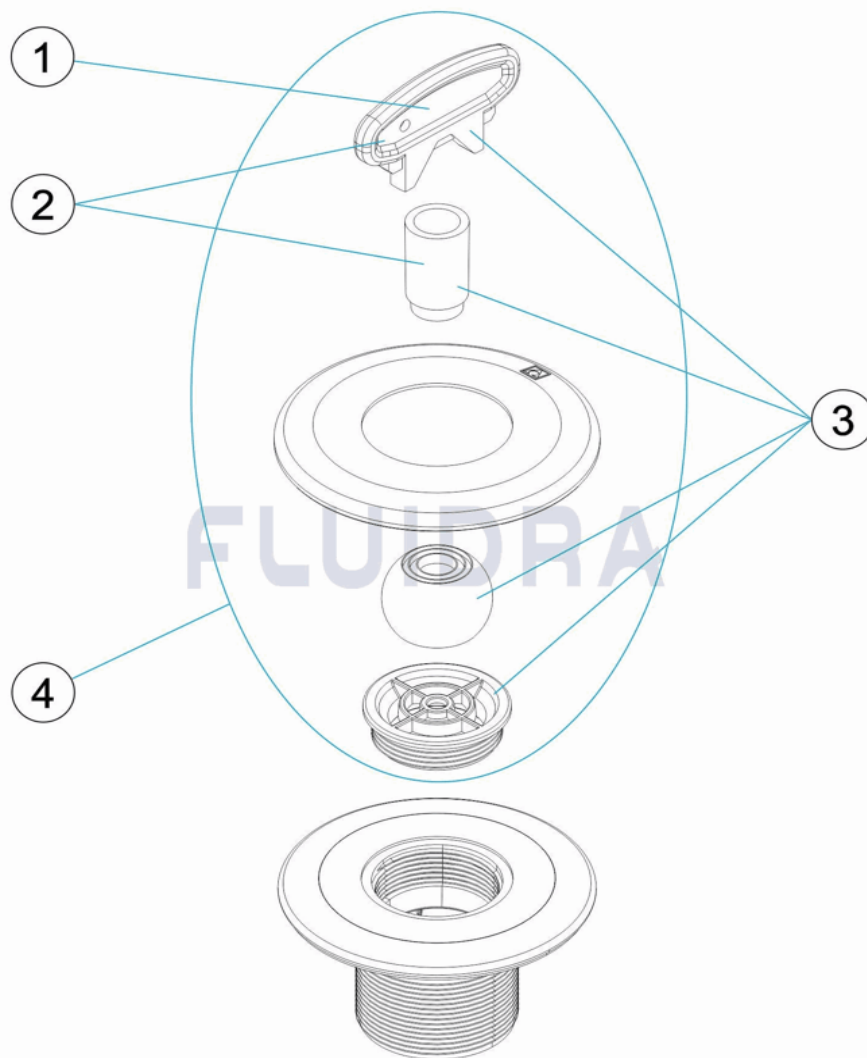

CODIGO **00295VV99**

DESCRIPCION: **BOQUILLA IMPULSION MULTIFLOW**

ESPAÑOL

POS	CODIGO	DESCRIPCION	CANTIDAD	POS	CODIGO	DESCRIPCION	CANTIDAD
1	4402040304	LLAVE BOQUILLA		3	4402040117	BOLA MULTIFLOW COMPLETA	
2	4402040093	LLAVE BOQUILLA		4	4402040113	BOLA MULTIFLOW SKIMMER MOCHILA	

CODE **00295VV99**

DESCRIPTION: **MULTIFLOW RETURN INLET**

ENGLISH

POS	CODE	DESCRIPTION	QUANTITY	POS	CODE	DESCRIPTION	QUANTITY
1	4402040304	KEY FOR INLET		3	4402040117	MULTIFLOW EYEBALL ASSEMBLY	
2	4402040093	KEY FOR INLET		4	4402040113	MULTIFLOW BALL, UNIVER. SKIMMER	

CODICE **00295VV99**

DESCRIZIONE: **BOCCHETTA IMPULSIONE MULTIFLOW**

ITALIANO

POS	CODICE	DESCRIZIONE	QUANTITA'	POS	CODICE	DESCRIZIONE	QUANTITA'
1	4402040304	CHIAVE		3	4402040117	SFERA MULTIFLOW COMPLETA	
2	4402040093	CHIAVE		4	4402040113	SFERA MULTI-FLOW SKIMMER	

CODE **00295VV99**

BESCHREIBUNG: **EINLAUFDÜSE MULTIFLOW**

DEUTSCH

POS	CODE	BESCHREIBUNG	MENGE	POS	CODE	BESCHREIBUNG	MENGE
1	4402040304	SCHLÜSSEL DÜSE		3	4402040117	MULTIFLOWKUGEL KOMPLETT	
2	4402040093	SCHLÜSSEL DÜSE		4	4402040113	MULTIFLOWKUGEL SKIMMER BEUTEL	