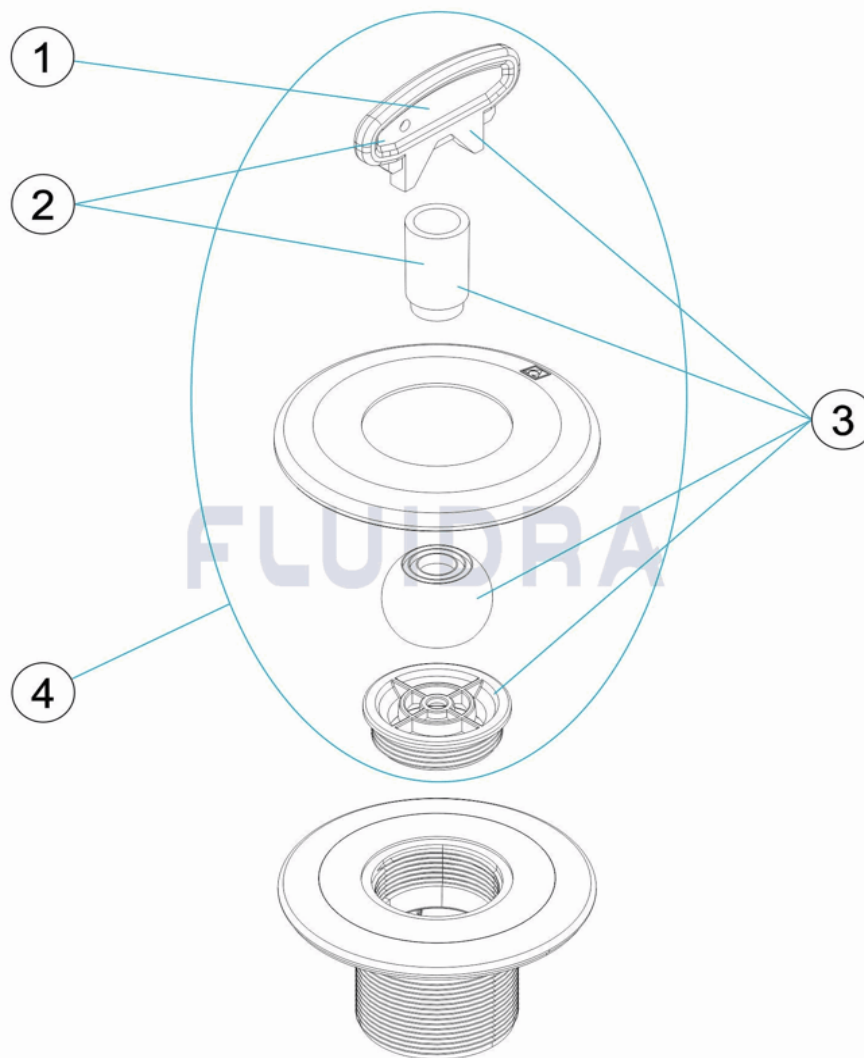

CODIGO **00295VV99**

DESCRIPCION: **BOQUILLA IMPULSION MULTIFLOW**

ESPAÑOL

POS	CODIGO	DESCRIPCION	CANTIDAD	POS	CODIGO	DESCRIPCION	CANTIDAD
1	4402040304	LLAVE BOQUILLA		3	4402040117	BOLA MULTIFLOW COMPLETA	
2	4402040093	LLAVE BOQUILLA		4	4402040113	BOLA MULTIFLOW SKIMMER MOCHILA	

CODE **00295VV99**

DESCRIPTION: **BUSE REFOULEMENT MULTIFLOW**

FRANCAIS

POS	CODE	DESCRIPTION	QUANTITE	POS	CODE	DESCRIPTION	QUANTITE
1	4402040304	CLEF POUR BUSE		3	4402040117	ENSEMBLE ROTULE MULTIFLOW COMPLET	
2	4402040093	CLEF POUR BUSE		4	4402040113	ROTULE MULTIFLOW SKIMMER MONOBLO	

CODE **00295VV99**

DESCRIPTION: **MULTIFLOW RETURN INLET**

ENGLISH

POS	CODE	DESCRIPTION	QUANTITY	POS	CODE	DESCRIPTION	QUANTITY
1	4402040304	KEY FOR INLET		3	4402040117	MULTIFLOW EYEBALL ASSEMBLY	
2	4402040093	KEY FOR INLET		4	4402040113	MULTIFLOW BALL, UNIVER. SKIMMER	

CODICE **00295VV99**

DESCRIZIONE: **BOCCHETTA IMPULSIONE MULTIFLOW**

ITALIANO

POS	CODICE	DESCRIZIONE	QUANTITA'	POS	CODICE	DESCRIZIONE	QUANTITA'
1	4402040304	CHIAVE		3	4402040117	SFERA MULTIFLOW COMPLETA	
2	4402040093	CHIAVE		4	4402040113	SFERA MULTI-FLOW SKIMMER	