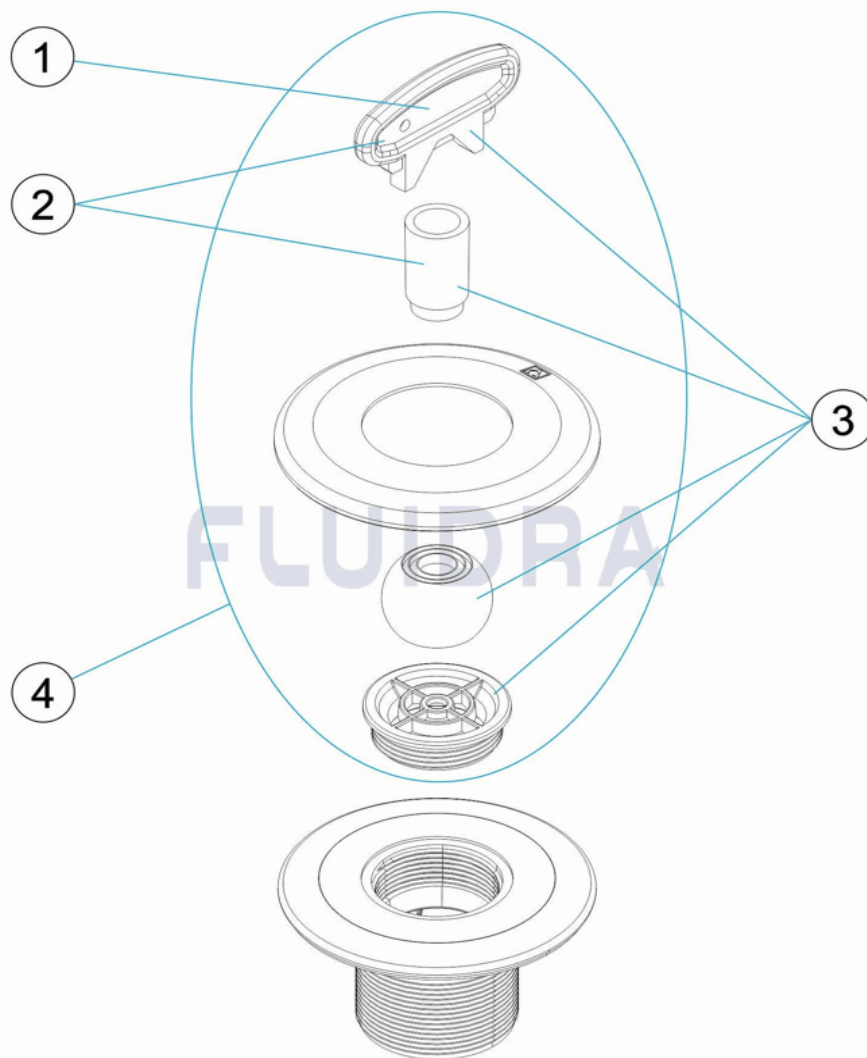

CODE **00295VV99**

DESCRIPTION: **MULTIFLOW RETURN INLET**

ENGLISH

POS	CODE	DESCRIPTION	QUANTITY	POS	CODE	DESCRIPTION	QUANTITY
1	4402040304	KEY FOR INLET		3	4402040117	MULTIFLOW EYEBALL ASSEMBLY	
2	4402040093	KEY FOR INLET		4	4402040113	MULTIFLOW BALL, UNIVER. SKIMMER	

CODICE **00295VV99**

DESCRIZIONE: **BOCCHETTA IMPULSIONE MULTIFLOW**

ITALIANO

POS	CODICE	DESCRIZIONE	QUANTITA'	POS	CODICE	DESCRIZIONE	QUANTITA'
1	4402040304	CHIAVE		3	4402040117	SFERA MULTIFLOW COMPLETA	
2	4402040093	CHIAVE		4	4402040113	SFERA MULTI-FLOW SKIMMER	

CODE **00295VV99**

BESCHREIBUNG: **EINLAUFDÜSE MULTIFLOW**

DEUTSCH

POS	CODE	BESCHREIBUNG	MENGE	POS	CODE	BESCHREIBUNG	MENGE
1	4402040304	SCHLÜSSEL DÜSE		3	4402040117	MULTIFLOWKUGEL KOMPLETT	
2	4402040093	SCHLÜSSEL DÜSE		4	4402040113	MULTIFLOWKUGEL SKIMMER BEUTEL	

CODIGO **00295VV99**

DESCRIÇÃO: **BOQUILHA IMPULSÃO MULTIFLOW**

PORTUGUES

POS	CODIGO	DESCRIÇÃO	JANTIDADE	POS	CODIGO	DESCRIÇÃO	JANTIDADE
1	4402040304	CHAVE BOCA		3	4402040117	BOLA MULTIFLOW COMPLETA	
2	4402040093	CHAVE BOCA		4	4402040113	BOLA MULTIFLOW SKIMMER MOCHILA	