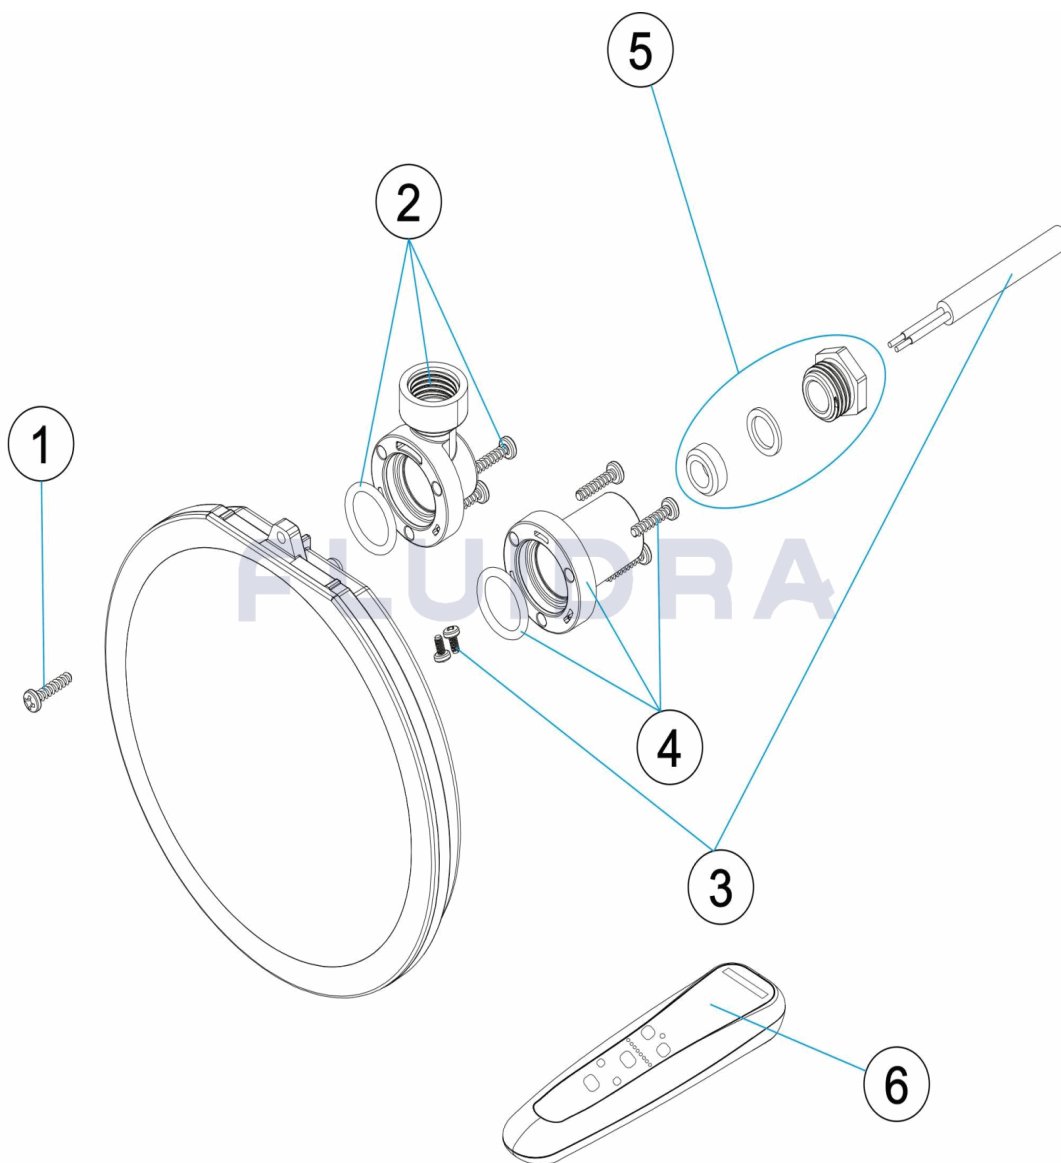

CODICE **71206, 71207**

DESCRIZIONE: **PUNTO DI LUCE FLEXI V1 WIR K-1**

ITALIANO

POS	CODICE	DESCRIZIONE	QUANTITA'	POS	CODICE	DESCRIZIONE	QUANTITA'
1	4403010114	KIT BULLONERIA FARO		4	4403010117	PASSACAVI VERTICALE	
2	4403010115	PASSACAVI ORIZZONTALE		5	4403010076	INSIEME TAPPO PREMISTOPPA	
3	4403010116	CAVO FARO		6	59125	TELECOMANDO	

CODE 71206, 71207

BESCHREIBUNG: SPOT FLEXI V1 WIR K-1

DEUTSCH

POS	CODE	BESCHREIBUNG	MENGE	POS	CODE	BESCHREIBUNG	MENGE
1	4403010114	UWS SCHRAUBENSATZ		4	4403010117	VERTIKAL QUETSCHVERSCHRAUBUNG	
2	4403010115	HORIZONTAL QUETSCHVERSCHRAUBUNC		5	4403010076	STOPFENSET QUETSCHVERSCHRAUBUNC	
3	4403010116	UWS-KABEL		6	59125	FERNBEDIENUNG	

CODIGO 71206, 71207

DESCRIÇÃO: PONTO DE LUZ FLEXI V1 WIR K-1

PORTUGUES

POS	CODIGO	DESCRIÇÃO	JANTIDADE	POS	CODIGO	DESCRIÇÃO	JANTIDADE
1	4403010114	CONJ. PARAFUSOS PROJECTOR		4	4403010117	PASSA-CABOS VERTICAL	
2	4403010115	PASSA-CABOS HORIZONTAL		5	4403010076	CONJUNTO TAMPABUCIM	
3	4403010116	CABO PROJECTOR		6	59125	COMANDO À DISTÂNCIA	