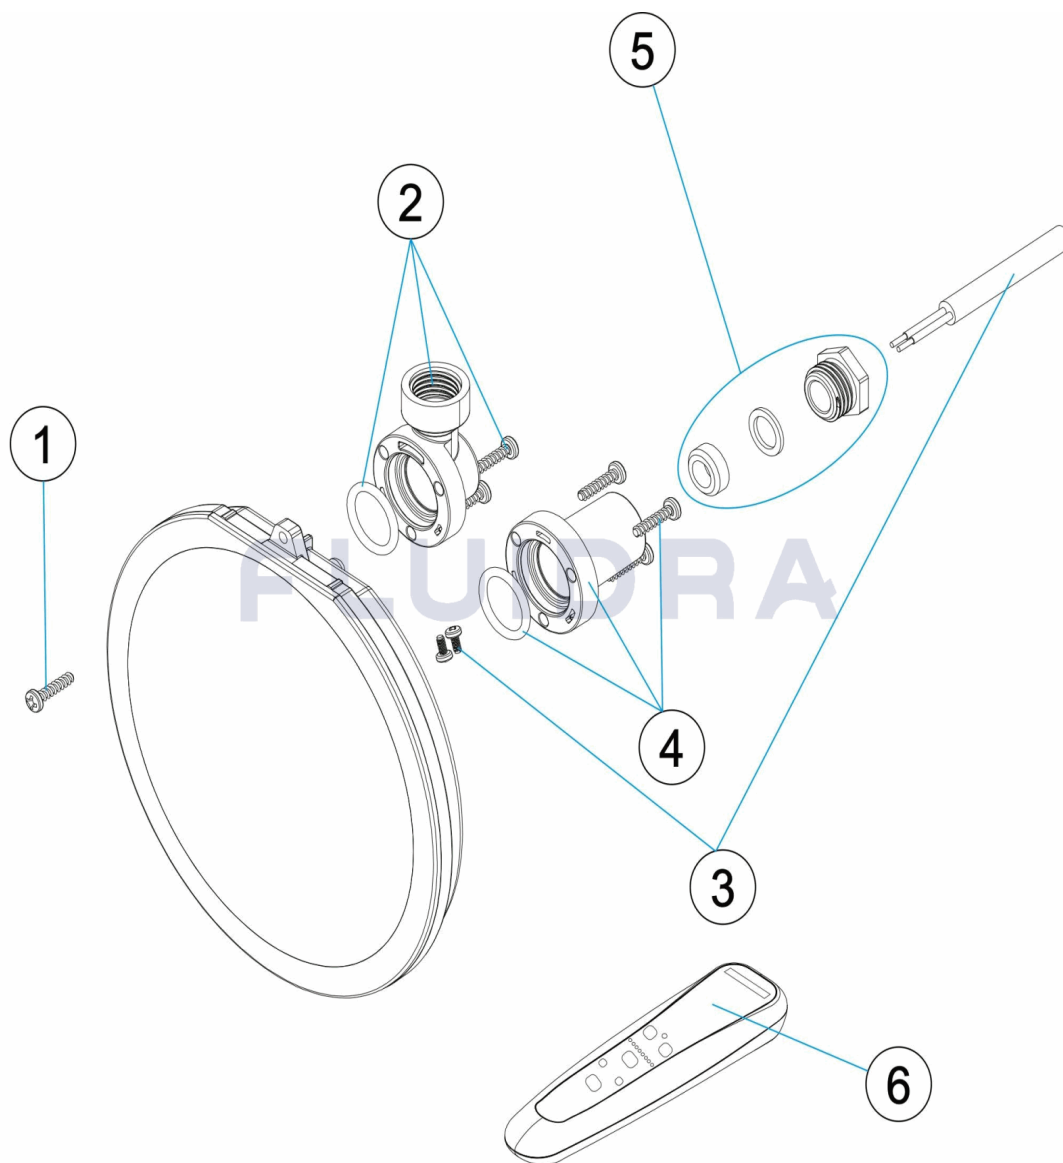

CODE 71206, 71207

DESCRIPTION: V1 WIR K-1 FLEXI SPOTLIGHT

ENGLISH

POS	CODE	DESCRIPTION	QUANTITY	POS	CODE	DESCRIPTION	QUANTITY
1	4403010114	LIGHT SCREWS		4	4403010117	VERTICAL CABLE GUIDES	
2	4403010115	HORIZONTAL CABLE GUIDES		5	4403010076	PACKING GLAND ASSEMBLY	
3	4403010116	LIGHT CABLE		6	59125	TRANSMITTER	

CODICE **71206, 71207**

DESCRIZIONE: **PUNTO DI LUCE FLEXI V1 WIR K-1**

ITALIANO

POS	CODICE	DESCRIZIONE	QUANTITA'	POS	CODICE	DESCRIZIONE	QUANTITA'
1	4403010114	KIT BULLONERIA FARO		4	4403010117	PASSACAVI VERTICALE	
2	4403010115	PASSACAVI ORIZZONTALE		5	4403010076	INSIEME TAPPO PREMISTOPPA	
3	4403010116	CAVO FARO		6	59125	TELECOMANDO	

CODE 71206, 71207

BESCHREIBUNG: SPOT FLEXI V1 WIR K-1

DEUTSCH

POS	CODE	BESCHREIBUNG	MENGE	POS	CODE	BESCHREIBUNG	MENGE
1	4403010114	UWS SCHRAUBENSATZ		4	4403010117	VERTIKAL QUETSCHVERSCHRAUBUNG	
2	4403010115	HORIZONTAL QUETSCHVERSCHRAUBUNC		5	4403010076	STOPFENSET QUETSCHVERSCHRAUBUNC	
3	4403010116	UWS-KABEL		6	59125	FERNBEDIENUNG	