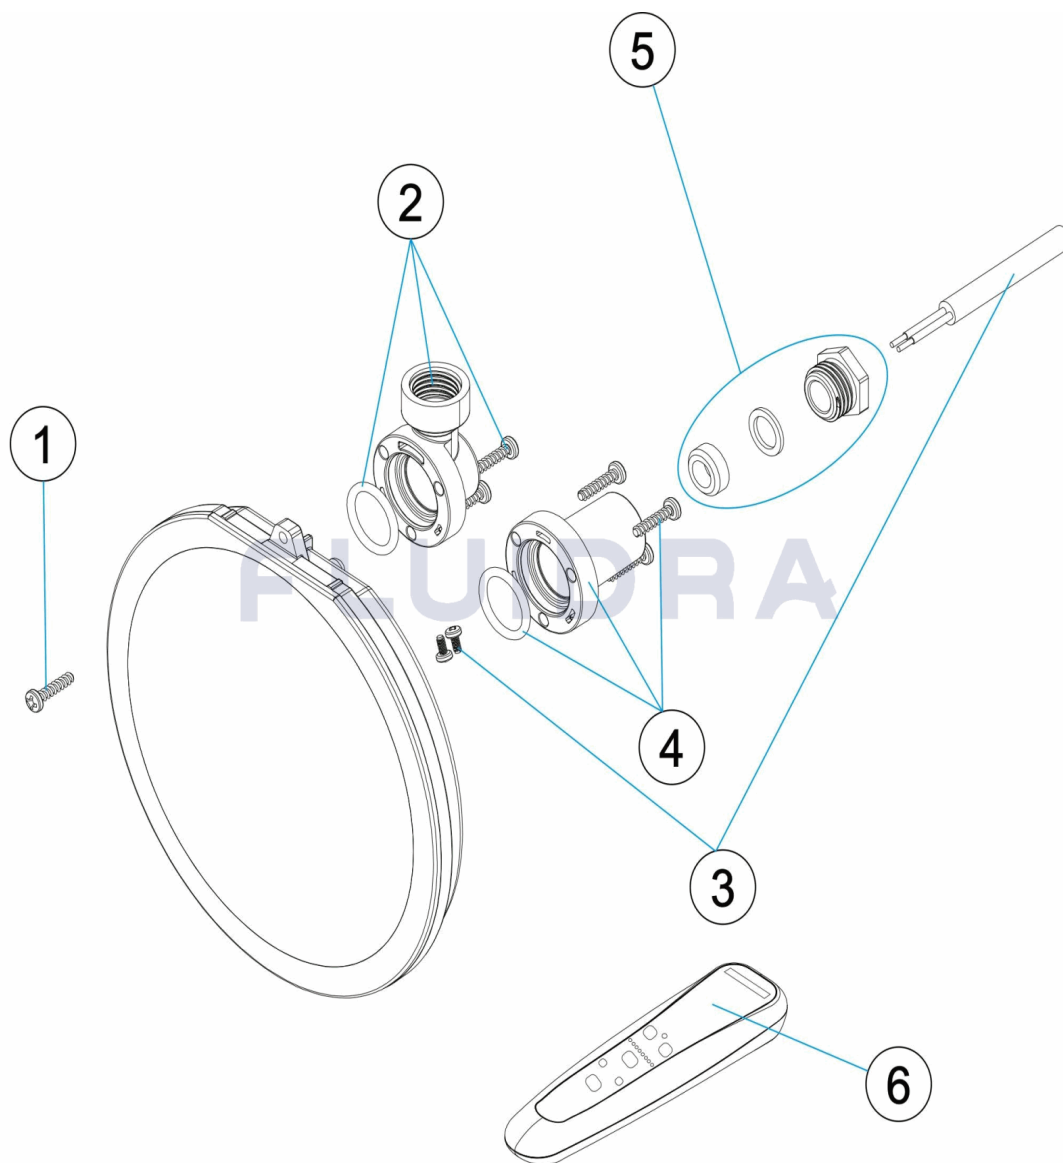

CODIGO 71206, 71207

DESCRIPCION: PUNTO DE LUZ FLEXI V1 WIR K-1

ESPAÑOL

POS	CODIGO	DESCRIPCION	CANTIDAD	POS	CODIGO	DESCRIPCION	CANTIDAD
1	4403010114	TORNILLERIA PROYECTOR		4	4403010117	PRENSAESTOPAS VERTICAL	
2	4403010115	PRENSAESTOPAS HORIZONTAL		5	4403010076	CJTO. TAPON PRENSAESTOPAS	
3	4403010116	CABLE PROYECTOR		6	59125	MANDO A DISTANCIA	

CODE 71206, 71207

DESCRIPTION: V1 WIR K-1 FLEXI SPOTLIGHT

ENGLISH

POS	CODE	DESCRIPTION	QUANTITY	POS	CODE	DESCRIPTION	QUANTITY
1	4403010114	LIGHT SCREWS		4	4403010117	VERTICAL CABLE GUIDES	
2	4403010115	HORIZONTAL CABLE GUIDES		5	4403010076	PACKING GLAND ASSEMBLY	
3	4403010116	LIGHT CABLE		6	59125	TRANSMITTER	

CODICE **71206, 71207**

DESCRIZIONE: **PUNTO DI LUCE FLEXI V1 WIR K-1**

ITALIANO

POS	CODICE	DESCRIZIONE	QUANTITA'	POS	CODICE	DESCRIZIONE	QUANTITA'
1	4403010114	KIT BULLONERIA FARO		4	4403010117	PASSACAVI VERTICALE	
2	4403010115	PASSACAVI ORIZZONTALE		5	4403010076	INSIEME TAPPO PREMISTOPPA	
3	4403010116	CAVO FARO		6	59125	TELECOMANDO	

CODE 71206, 71207

BESCHREIBUNG: SPOT FLEXI V1 WIR K-1

DEUTSCH

POS	CODE	BESCHREIBUNG	MENGE	POS	CODE	BESCHREIBUNG	MENGE
1	4403010114	UWS SCHRAUBENSATZ		4	4403010117	VERTIKAL QUETSCHVERSCHRAUBUNG	
2	4403010115	HORIZONTAL QUETSCHVERSCHRAUBUNC		5	4403010076	STOPFENSET QUETSCHVERSCHRAUBUNC	
3	4403010116	UWS-KABEL		6	59125	FERNBEDIENUNG	