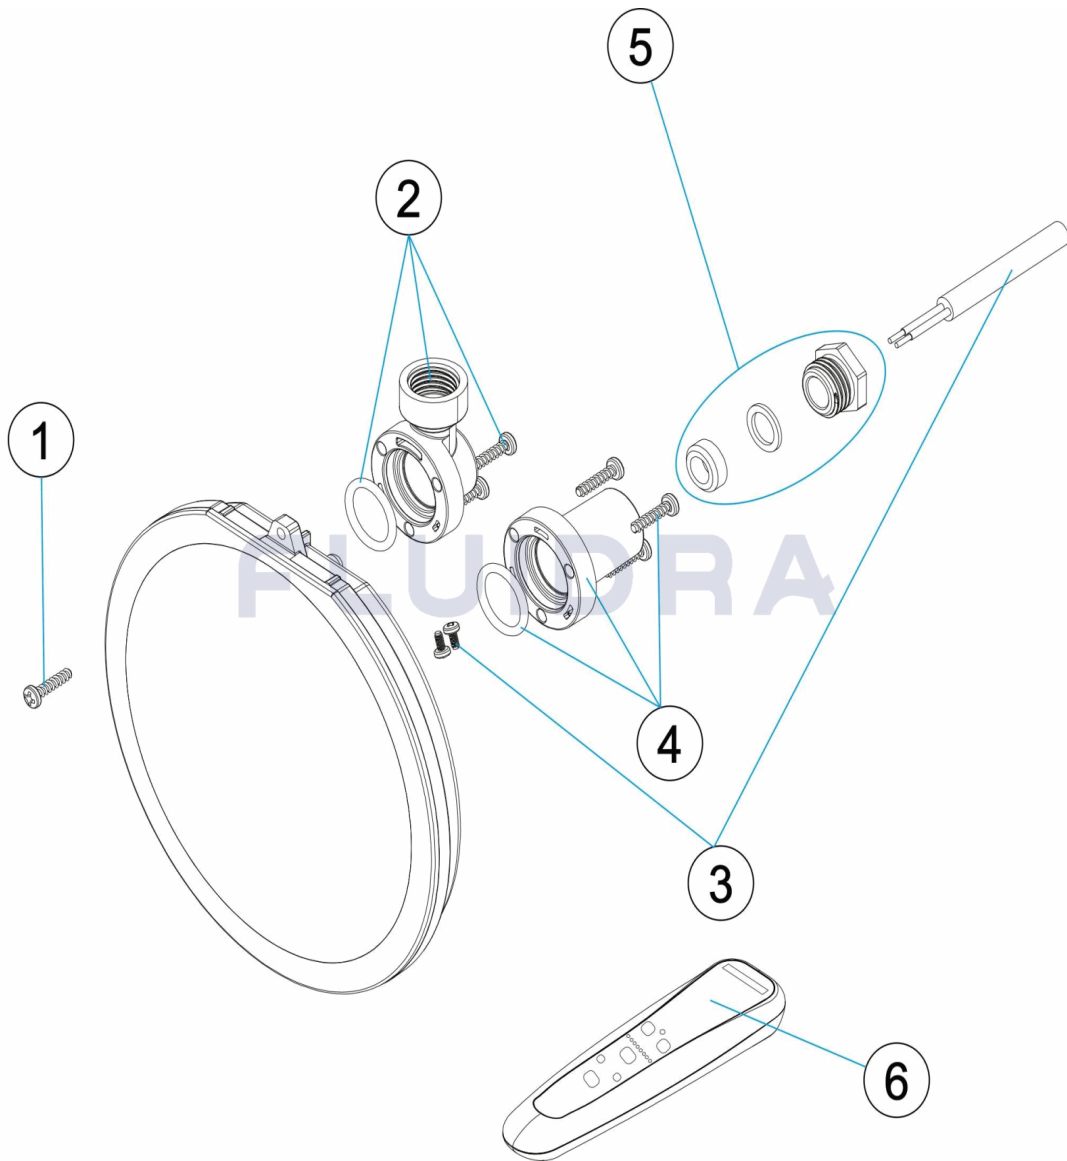

CODIGO 71206, 71207

DESCRIPCION: PUNTO DE LUZ FLEXI V1 WIR K-1

ESPAÑOL

POS	CODIGO	DESCRIPCION	CANTIDAD	POS	CODIGO	DESCRIPCION	CANTIDAD
1	4403010114	TORNILLERIA PROYECTOR		4	4403010117	PRENSAESTOPAS VERTICAL	
2	4403010115	PRENSAESTOPAS HORIZONTAL		5	4403010076	CJTO. TAPON PRENSAESTOPAS	
3	4403010116	CABLE PROYECTOR		6	59125	MANDO A DISTANCIA	

CODE 71206, 71207

DESCRIPTION: OPTIQUE FLEXI V1 WIR K-1

FRANCAIS

POS	CODE	DESCRIPTION	QUANTITE	POS	CODE	DESCRIPTION	QUANTITE
1	4403010114	VISSERIE PROJECTEUR		4	4403010117	PASSE-CABLES VERTICAL	
2	4403010115	PASSE-CABLES HORIZONTAL		5	4403010076	ENSEMBLE BOUCHON PRESSE-ETOUPE	
3	4403010116	CABLE PROJECTEUR		6	59125	TÉLÉCOMMANDE	

CODE 71206, 71207

DESCRIPTION: V1 WIR K-1 FLEXI SPOTLIGHT

ENGLISH

POS	CODE	DESCRIPTION	QUANTITY	POS	CODE	DESCRIPTION	QUANTITY
1	4403010114	LIGHT SCREWS		4	4403010117	VERTICAL CABLE GUIDES	
2	4403010115	HORIZONTAL CABLE GUIDES		5	4403010076	PACKING GLAND ASSEMBLY	
3	4403010116	LIGHT CABLE		6	59125	TRANSMITTER	

CODICE **71206, 71207**

DESCRIZIONE: **PUNTO DI LUCE FLEXI V1 WIR K-1**

ITALIANO

POS	CODICE	DESCRIZIONE	QUANTITA'	POS	CODICE	DESCRIZIONE	QUANTITA'
1	4403010114	KIT BULLONERIA FARO		4	4403010117	PASSACAVI VERTICALE	
2	4403010115	PASSACAVI ORIZZONTALE		5	4403010076	INSIEME TAPPO PREMISTOPPA	
3	4403010116	CAVO FARO		6	59125	TELECOMANDO	