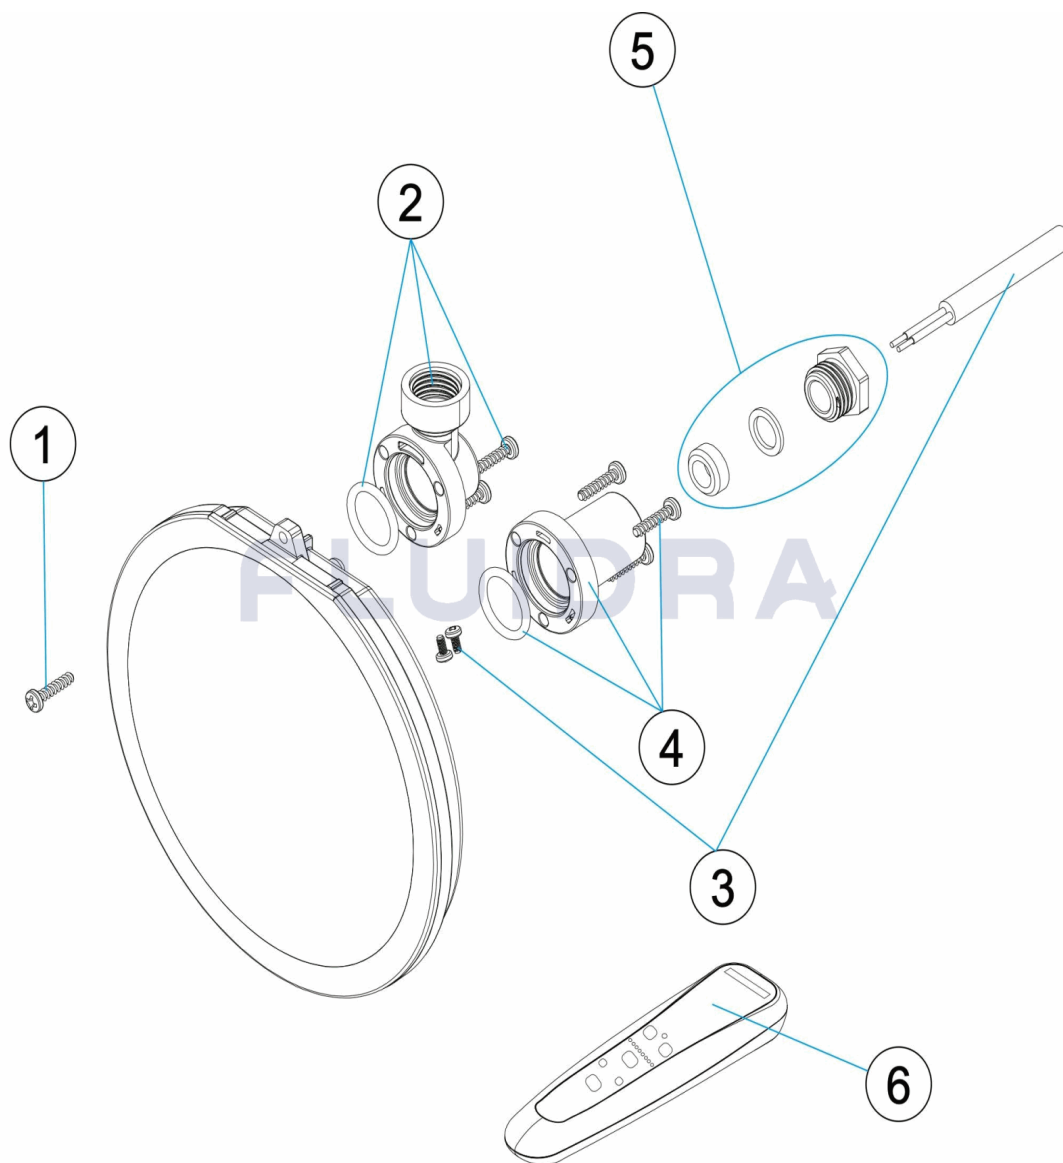

CODIGO 71206, 71207

DESCRIPCION: PUNTO DE LUZ FLEXI V1 WIR K-1

ESPAÑOL

POS	CODIGO	DESCRIPCION	CANTIDAD	POS	CODIGO	DESCRIPCION	CANTIDAD
1	4403010114	TORNILLERIA PROYECTOR		4	4403010117	PRENSAESTOPAS VERTICAL	
2	4403010115	PRENSAESTOPAS HORIZONTAL		5	4403010076	CJTO. TAPON PRENSAESTOPAS	
3	4403010116	CABLE PROYECTOR		6	59125	MANDO A DISTANCIA	

CODE 71206, 71207

DESCRIPTION: OPTIQUE FLEXI V1 WIR K-1

FRANCAIS

POS	CODE	DESCRIPTION	QUANTITE	POS	CODE	DESCRIPTION	QUANTITE
1	4403010114	VISSERIE PROJECTEUR		4	4403010117	PASSE-CABLES VERTICAL	
2	4403010115	PASSE-CABLES HORIZONTAL		5	4403010076	ENSEMBLE BOUCHON PRESSE-ETOUPE	
3	4403010116	CABLE PROJECTEUR		6	59125	TÉLÉCOMMANDE	

CODE 71206, 71207

DESCRIPTION: V1 WIR K-1 FLEXI SPOTLIGHT

ENGLISH

POS	CODE	DESCRIPTION	QUANTITY	POS	CODE	DESCRIPTION	QUANTITY
1	4403010114	LIGHT SCREWS		4	4403010117	VERTICAL CABLE GUIDES	
2	4403010115	HORIZONTAL CABLE GUIDES		5	4403010076	PACKING GLAND ASSEMBLY	
3	4403010116	LIGHT CABLE		6	59125	TRANSMITTER	

CODICE **71206, 71207**

DESCRIZIONE: **PUNTO DI LUCE FLEXI V1 WIR K-1**

ITALIANO

POS	CODICE	DESCRIZIONE	QUANTITA'	POS	CODICE	DESCRIZIONE	QUANTITA'
1	4403010114	KIT BULLONERIA FARO		4	4403010117	PASSACAVI VERTICALE	
2	4403010115	PASSACAVI ORIZZONTALE		5	4403010076	INSIEME TAPPO PREMISTOPPA	
3	4403010116	CAVO FARO		6	59125	TELECOMANDO	