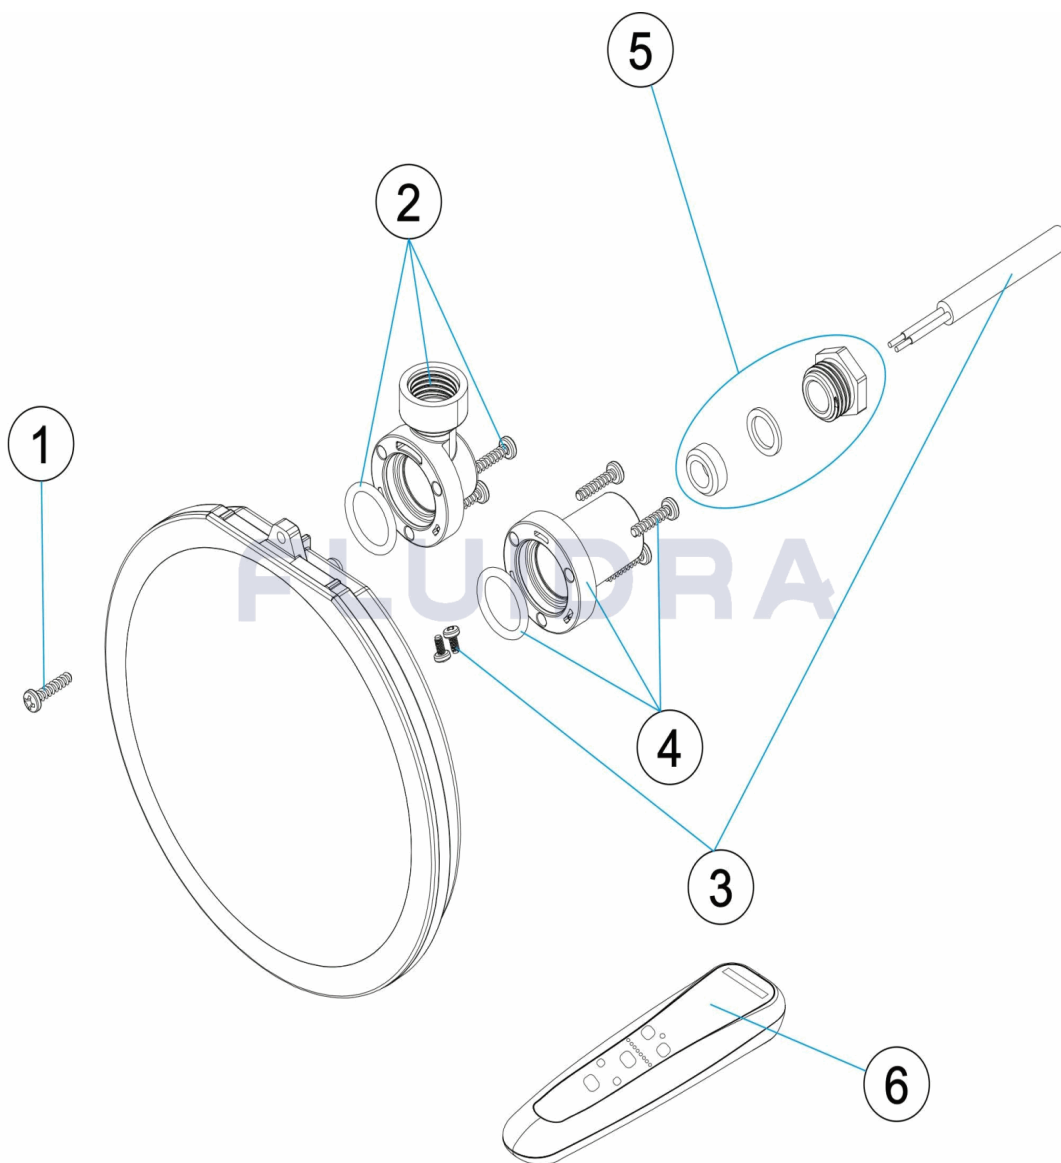

CODIGO 71206, 71207

DESCRIPCION: PUNTO DE LUZ FLEXI V1 WIR K-1

ESPAÑOL

POS	CODIGO	DESCRIPCION	CANTIDAD	POS	CODIGO	DESCRIPCION	CANTIDAD
1	4403010114	TORNILLERIA PROYECTOR		4	4403010117	PRENSAESTOPAS VERTICAL	
2	4403010115	PRENSAESTOPAS HORIZONTAL		5	4403010076	CJTO. TAPON PRENSAESTOPAS	
3	4403010116	CABLE PROYECTOR		6	59125	MANDO A DISTANCIA	

CODE 71206, 71207

DESCRIPTION: OPTIQUE FLEXI V1 WIR K-1

FRANCAIS

POS	CODE	DESCRIPTION	QUANTITE	POS	CODE	DESCRIPTION	QUANTITE
1	4403010114	VISSERIE PROJECTEUR		4	4403010117	PASSE-CABLES VERTICAL	
2	4403010115	PASSE-CABLES HORIZONTAL		5	4403010076	ENSEMBLE BOUCHON PRESSE-ETOUPE	
3	4403010116	CABLE PROJECTEUR		6	59125	TÉLÉCOMMANDE	

CODE 71206, 71207

DESCRIPTION: V1 WIR K-1 FLEXI SPOTLIGHT

ENGLISH

POS	CODE	DESCRIPTION	QUANTITY	POS	CODE	DESCRIPTION	QUANTITY
1	4403010114	LIGHT SCREWS		4	4403010117	VERTICAL CABLE GUIDES	
2	4403010115	HORIZONTAL CABLE GUIDES		5	4403010076	PACKING GLAND ASSEMBLY	
3	4403010116	LIGHT CABLE		6	59125	TRANSMITTER	

CODICE **71206, 71207**

DESCRIZIONE: **PUNTO DI LUCE FLEXI V1 WIR K-1**

ITALIANO

POS	CODICE	DESCRIZIONE	QUANTITA'	POS	CODICE	DESCRIZIONE	QUANTITA'
1	4403010114	KIT BULLONERIA FARO		4	4403010117	PASSACAVI VERTICALE	
2	4403010115	PASSACAVI ORIZZONTALE		5	4403010076	INSIEME TAPPO PREMISTOPPA	
3	4403010116	CAVO FARO		6	59125	TELECOMANDO	