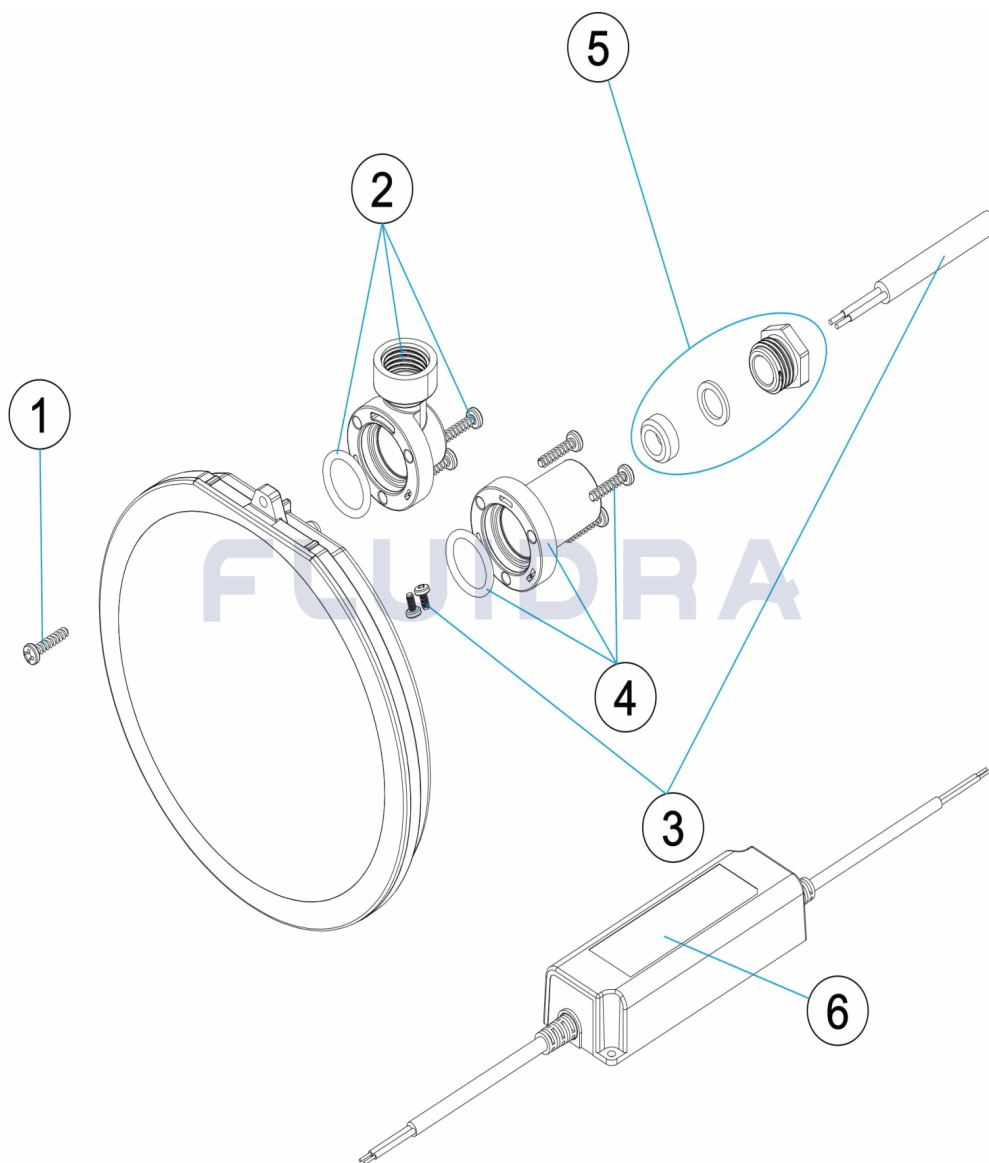

CODIGO 71202, 71202WW

DESCRIPCION: PUNTO DE LUZ FLEXI V2 W 24VDC

ESPAÑOL

POS	CODIGO	DESCRIPCION	CANTIDAD	POS	CODIGO	DESCRIPCION	CANTIDAD
1	4403010114	TORNILLERIA PROYECTOR		4	4403010117	PRENSAESTOPAS VERTICAL	
2	4403010115	PRENSAESTOPAS HORIZONTAL		5	4403010076	CJTO. TAPON PRENSAESTOPAS	
3	4403010116	CABLE PROYECTOR		6	67512	FUENTE ALIMENTACION APV 40W 24VDC	

CODE 71202, 71202WW

DESCRIPTION: OPTIQUE FLEXI V2 W 24VDC

FRANCAIS

POS	CODE	DESCRIPTION	QUANTITE	POS	CODE	DESCRIPTION	QUANTITE
1	4403010114	VISSERIE PROJECTEUR		4	4403010117	PASSE-CABLES VERTICAL	
2	4403010115	PASSE-CABLES HORIZONTAL		5	4403010076	ENSEMBLE BOUCHON PRESSE-ETOUPE	
3	4403010116	CABLE PROJECTEUR		6	67512	SOURCE D'ALIMENTATION APV 40W 24VDC	

CODE 71202, 71202WW

DESCRIPTION: V2 W 24VDC FLEXI SPOTLIGHT

ENGLISH

POS	CODE	DESCRIPTION	QUANTITY	POS	CODE	DESCRIPTION	QUANTITY
1	4403010114	LIGHT SCREWS		4	4403010117	VERTICAL CABLE GUIDES	
2	4403010115	HORIZONTAL CABLE GUIDES		5	4403010076	PACKING GLAND ASSEMBLY	
3	4403010116	LIGHT CABLE		6	67512	POWER APV 40W 24VDC	

CODICE 71202, 71202WW

DESCRIZIONE: PUNTO DI LUCE FLEXI V2 W 24VDC

ITALIANO

POS	CODICE	DESCRIZIONE	QUANTITA'	POS	CODICE	DESCRIZIONE	QUANTITA'
1	4403010114	KIT BULLONERIA FARO		4	4403010117	PASSACAVI VERTICALE	
2	4403010115	PASSACAVI ORIZZONTALE		5	4403010076	INSIEME TAPPO PREMISTOPPA	
3	4403010116	CAVO FARO		6	67512	FONTE ALIMENTAZIONE APV 40W 24VDC	