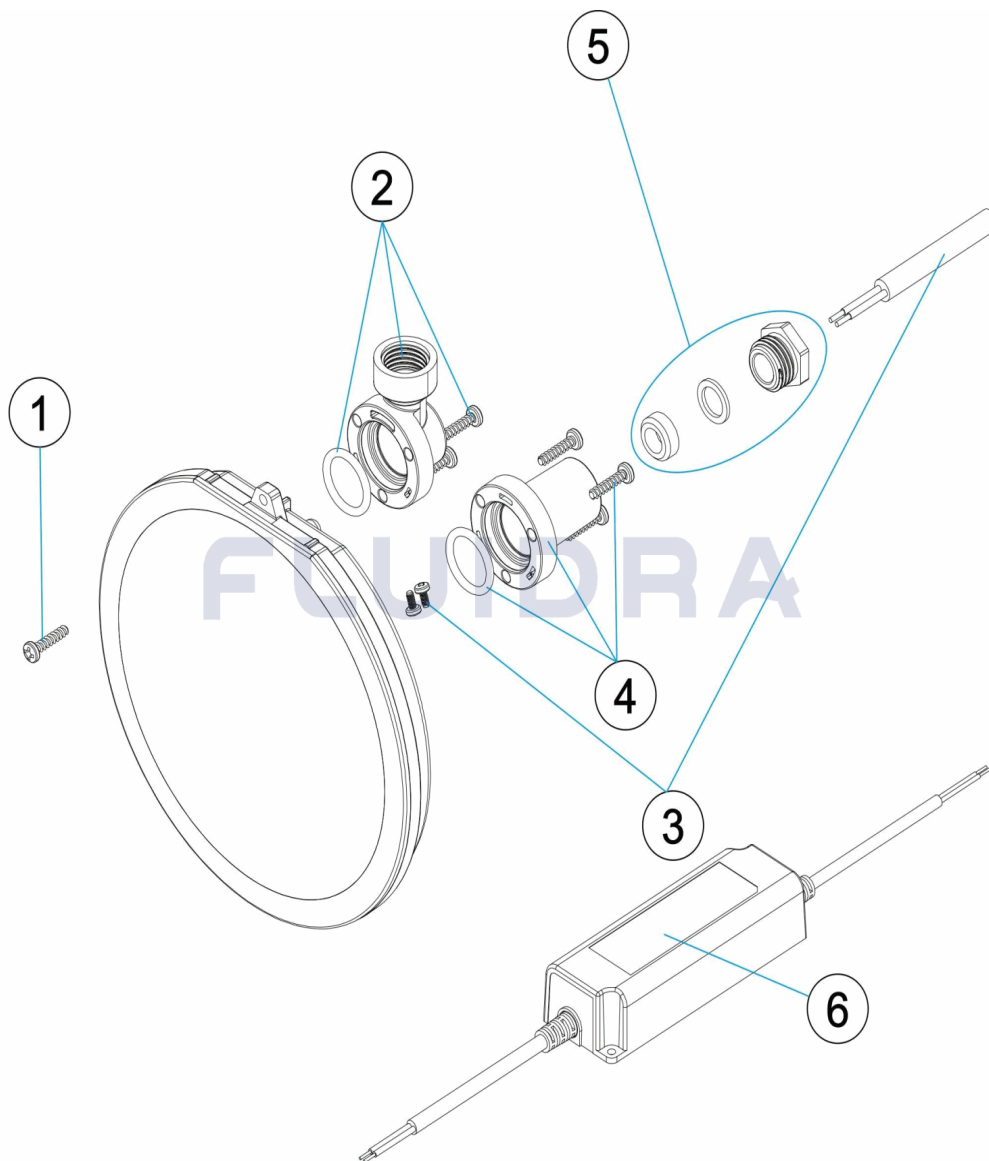

CODIGO 71202, 71202WW

DESCRIPCION: PUNTO DE LUZ FLEXI V2 W 24VDC

ESPAÑOL

POS	CODIGO	DESCRIPCION	CANTIDAD	POS	CODIGO	DESCRIPCION	CANTIDAD
1	4403010114	TORNILLERIA PROYECTOR		4	4403010117	PRENSAESTOPAS VERTICAL	
2	4403010115	PRENSAESTOPAS HORIZONTAL		5	4403010076	CJTO. TAPON PRENSAESTOPAS	
3	4403010116	CABLE PROYECTOR		6	67512	FUENTE ALIMENTACION APV 40W 24VDC	

CODE 71202, 71202WW

DESCRIPTION: OPTIQUE FLEXI V2 W 24VDC

FRANCAIS

POS	CODE	DESCRIPTION	QUANTITE	POS	CODE	DESCRIPTION	QUANTITE
1	4403010114	VISSERIE PROJECTEUR		4	4403010117	PASSE-CABLES VERTICAL	
2	4403010115	PASSE-CABLES HORIZONTAL		5	4403010076	ENSEMBLE BOUCHON PRESSE-ETOUPE	
3	4403010116	CABLE PROJECTEUR		6	67512	SOURCE D'ALIMENTATION APV 40W 24VDC	

CODE 71202, 71202WW

DESCRIPTION: V2 W 24VDC FLEXI SPOTLIGHT

ENGLISH

POS	CODE	DESCRIPTION	QUANTITY	POS	CODE	DESCRIPTION	QUANTITY
1	4403010114	LIGHT SCREWS		4	4403010117	VERTICAL CABLE GUIDES	
2	4403010115	HORIZONTAL CABLE GUIDES		5	4403010076	PACKING GLAND ASSEMBLY	
3	4403010116	LIGHT CABLE		6	67512	POWER APV 40W 24VDC	

CODICE 71202, 71202WW

DESCRIZIONE: PUNTO DI LUCE FLEXI V2 W 24VDC

ITALIANO

POS	CODICE	DESCRIZIONE	QUANTITA'	POS	CODICE	DESCRIZIONE	QUANTITA'
1	4403010114	KIT BULLONERIA FARO		4	4403010117	PASSACAVI VERTICALE	
2	4403010115	PASSACAVI ORIZZONTALE		5	4403010076	INSIEME TAPPO PREMISTOPPA	
3	4403010116	CAVO FARO		6	67512	FONTE ALIMENTAZIONE APV 40W 24VDC	