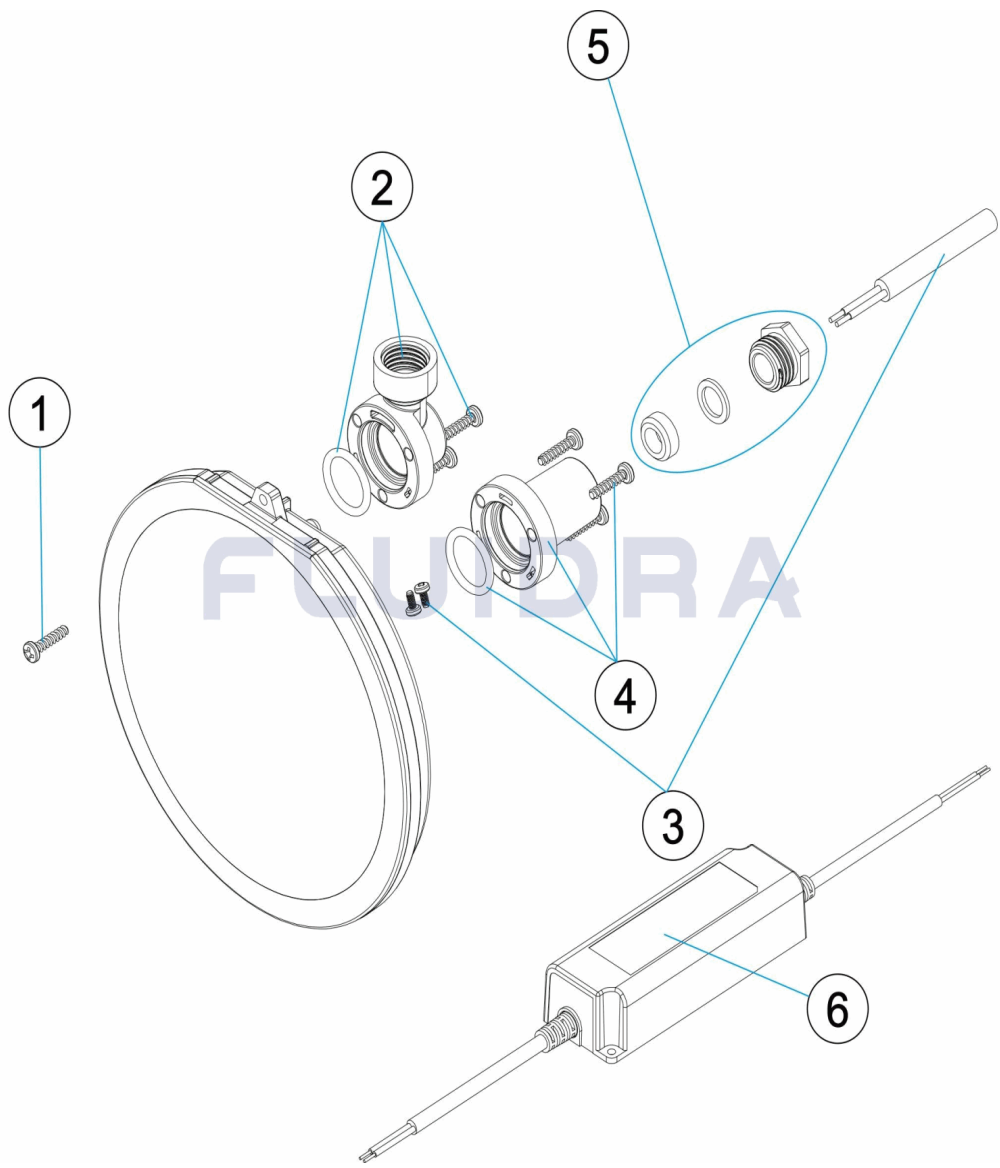

CODICE 71202, 71202WW

DESCRIZIONE: PUNTO DI LUCE FLEXI V2 W 24VDC

ITALIANO

POS	CODICE	DESCRIZIONE	QUANTITA'	POS	CODICE	DESCRIZIONE	QUANTITA'
1	4403010114	KIT BULLONERIA FARO		4	4403010117	PASSACAVI VERTICALE	
2	4403010115	PASSACAVI ORIZZONTALE		5	4403010076	INSIEME TAPPO PREMISTOPPA	
3	4403010116	CAVO FARO		6	67512	FONTE ALIMENTAZIONE APV 40W 24VDC	

CODE 71202, 71202WW

BESCHREIBUNG: SPOT FLEXI V2 W 24VDC

DEUTSCH

POS	CODE	BESCHREIBUNG	MENGE	POS	CODE	BESCHREIBUNG	MENGE
1	4403010114	UWS SCHRAUBENSATZ		4	4403010117	VERTIKAL QUETSCHVERSCHRAUBUNG	
2	4403010115	HORIZONTAL QUETSCHVERSCHRAUBUNC		5	4403010076	STOPFENSET QUETSCHVERSCHRAUBUNC	
3	4403010116	UWS-KABEL		6	67512	STROMVERSORGUNG APV 40W 24VDC	

CODIGO 71202, 71202WW

DESCRIÇÃO: PONTO DE LUZ FLEXI V2 W 24VDC

PORTUGUES

POS	CODIGO	DESCRIÇÃO	JANTIDADE	POS	CODIGO	DESCRIÇÃO	JANTIDADE
1	4403010114	CONJ. PARAFUSOS PROJECTOR		4	4403010117	PASSA-CABOS VERTICAL	
2	4403010115	PASSA-CABOS HORIZONTAL		5	4403010076	CONJUNTO TAMPABUCIM	
3	4403010116	CABO PROJECTOR		6	67512	FONTE ALIMENTAÇÃO APV 40W 24VDC	