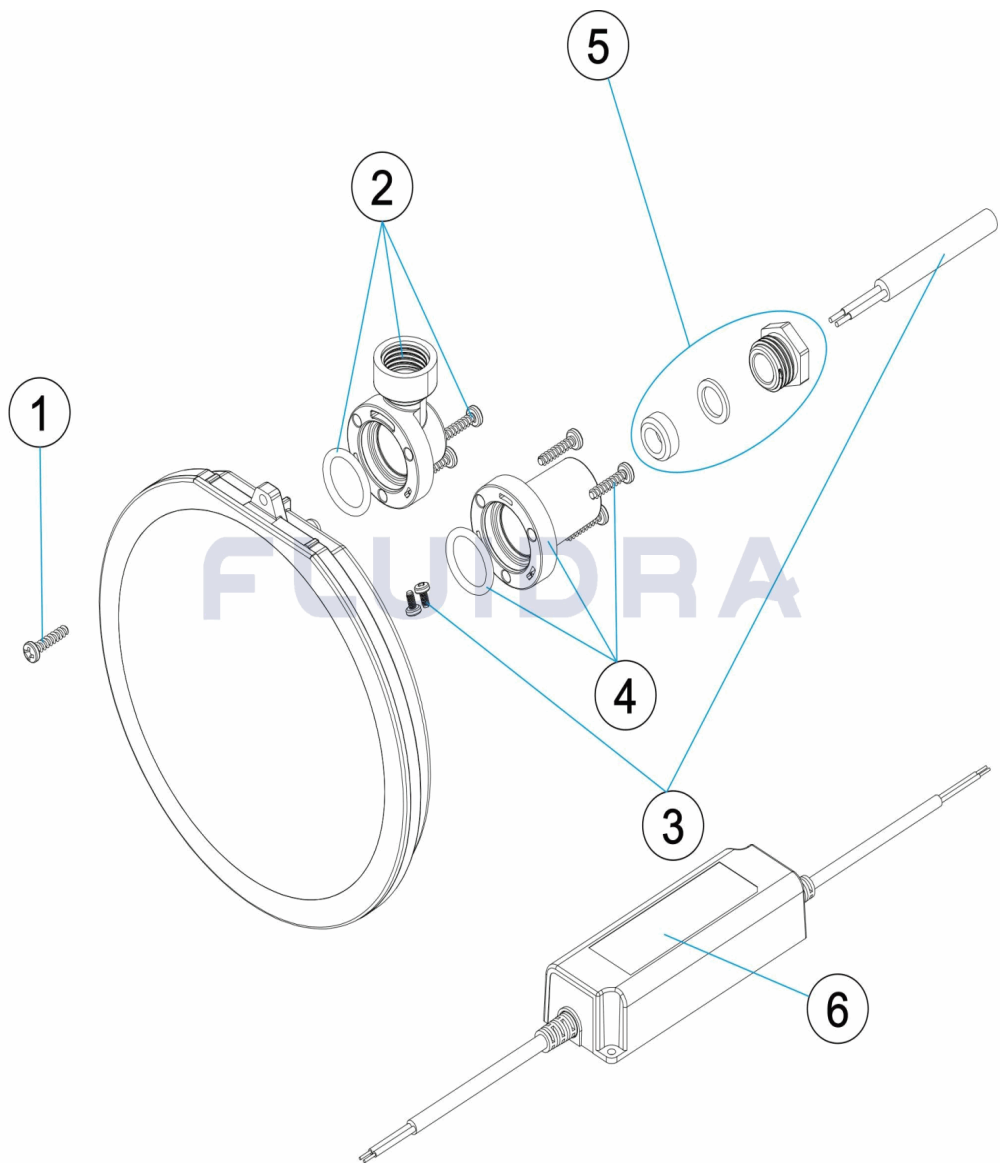

CODIGO 71202, 71202WW

DESCRIPCION: PUNTO DE LUZ FLEXI V2 W 24VDC

ESPAÑOL

POS	CODIGO	DESCRIPCION	CANTIDAD	POS	CODIGO	DESCRIPCION	CANTIDAD
1	4403010114	TORNILLERIA PROYECTOR		4	4403010117	PRENSAESTOPAS VERTICAL	
2	4403010115	PRENSAESTOPAS HORIZONTAL		5	4403010076	CJTO. TAPON PRENSAESTOPAS	
3	4403010116	CABLE PROYECTOR		6	67512	FUENTE ALIMENTACION APV 40W 24VDC	

CODE 71202, 71202WW

DESCRIPTION: OPTIQUE FLEXI V2 W 24VDC

FRANCAIS

POS	CODE	DESCRIPTION	QUANTITE	POS	CODE	DESCRIPTION	QUANTITE
1	4403010114	VISSERIE PROJECTEUR		4	4403010117	PASSE-CABLES VERTICAL	
2	4403010115	PASSE-CABLES HORIZONTAL		5	4403010076	ENSEMBLE BOUCHON PRESSE-ETOUPE	
3	4403010116	CABLE PROJECTEUR		6	67512	SOURCE D'ALIMENTATION APV 40W 24VDC	

CODE 71202, 71202WW

DESCRIPTION: V2 W 24VDC FLEXI SPOTLIGHT

ENGLISH

POS	CODE	DESCRIPTION	QUANTITY	POS	CODE	DESCRIPTION	QUANTITY
1	4403010114	LIGHT SCREWS		4	4403010117	VERTICAL CABLE GUIDES	
2	4403010115	HORIZONTAL CABLE GUIDES		5	4403010076	PACKING GLAND ASSEMBLY	
3	4403010116	LIGHT CABLE		6	67512	POWER APV 40W 24VDC	

CODICE 71202, 71202WW

DESCRIZIONE: PUNTO DI LUCE FLEXI V2 W 24VDC

ITALIANO

POS	CODICE	DESCRIZIONE	QUANTITA'	POS	CODICE	DESCRIZIONE	QUANTITA'
1	4403010114	KIT BULLONERIA FARO		4	4403010117	PASSACAVI VERTICALE	
2	4403010115	PASSACAVI ORIZZONTALE		5	4403010076	INSIEME TAPPO PREMISTOPPA	
3	4403010116	CAVO FARO		6	67512	FONTE ALIMENTAZIONE APV 40W 24VDC	