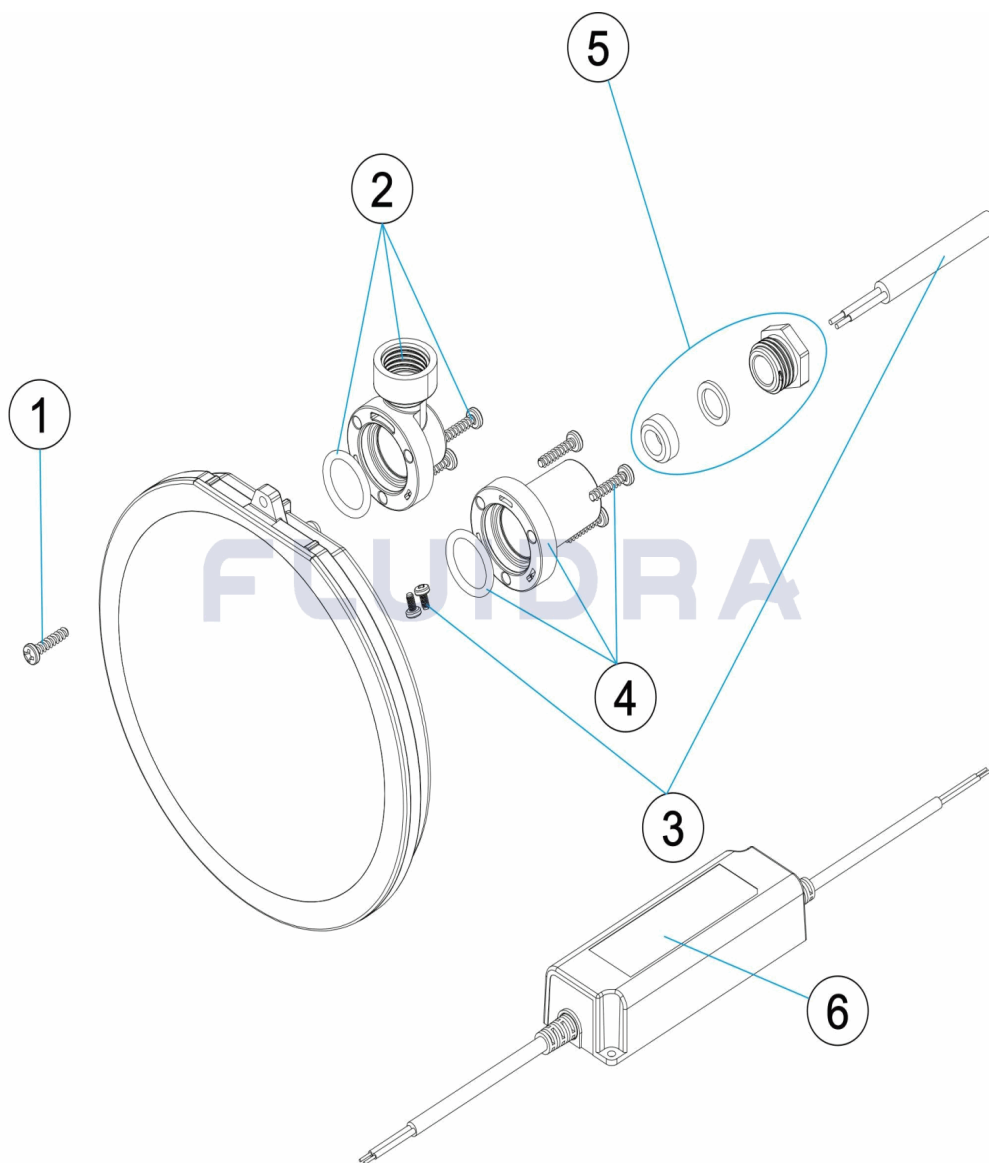

CODE 71202, 71202WW

DESCRIPTION: OPTIQUE FLEXI V2 W 24VDC

FRANCAIS

POS	CODE	DESCRIPTION	QUANTITE	POS	CODE	DESCRIPTION	QUANTITE
1	4403010114	VISSERIE PROJECTEUR		4	4403010117	PASSE-CABLES VERTICAL	
2	4403010115	PASSE-CABLES HORIZONTAL		5	4403010076	ENSEMBLE BOUCHON PRESSE-ETOUPE	
3	4403010116	CABLE PROJECTEUR		6	67512	SOURCE D'ALIMENTATION APV 40W 24VDC	

CODE 71202, 71202WW

DESCRIPTION: V2 W 24VDC FLEXI SPOTLIGHT

ENGLISH

POS	CODE	DESCRIPTION	QUANTITY	POS	CODE	DESCRIPTION	QUANTITY
1	4403010114	LIGHT SCREWS		4	4403010117	VERTICAL CABLE GUIDES	
2	4403010115	HORIZONTAL CABLE GUIDES		5	4403010076	PACKING GLAND ASSEMBLY	
3	4403010116	LIGHT CABLE		6	67512	POWER APV 40W 24VDC	

CODICE 71202, 71202WW

DESCRIZIONE: PUNTO DI LUCE FLEXI V2 W 24VDC

ITALIANO

POS	CODICE	DESCRIZIONE	QUANTITA'	POS	CODICE	DESCRIZIONE	QUANTITA'
1	4403010114	KIT BULLONERIA FARO		4	4403010117	PASSACAVI VERTICALE	
2	4403010115	PASSACAVI ORIZZONTALE		5	4403010076	INSIEME TAPPO PREMISTOPPA	
3	4403010116	CAVO FARO		6	67512	FONTE ALIMENTAZIONE APV 40W 24VDC	

CODE 71202, 71202WW

BESCHREIBUNG: SPOT FLEXI V2 W 24VDC

DEUTSCH

POS	CODE	BESCHREIBUNG	MENGE	POS	CODE	BESCHREIBUNG	MENGE
1	4403010114	UWS SCHRAUBENSATZ		4	4403010117	VERTIKAL QUETSCHVERSCHRAUBUNG	
2	4403010115	HORIZONTAL QUETSCHVERSCHRAUBUNC		5	4403010076	STOPFENSET QUETSCHVERSCHRAUBUNC	
3	4403010116	UWS-KABEL		6	67512	STROMVERSORGUNG APV 40W 24VDC	