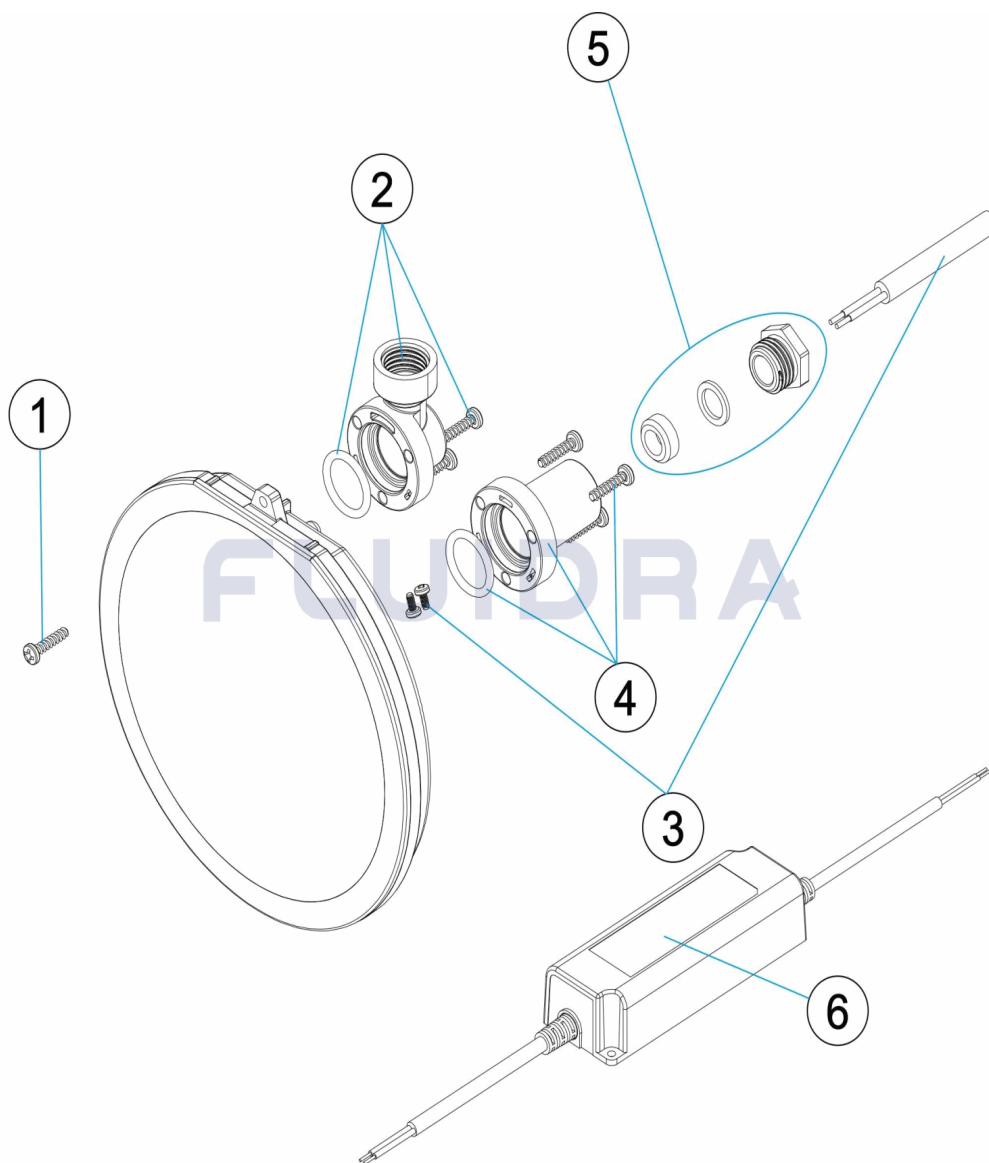

CODE 71202, 71202WW

DESCRIPTION: V2 W 24VDC FLEXI SPOTLIGHT

ENGLISH

POS	CODE	DESCRIPTION	QUANTITY	POS	CODE	DESCRIPTION	QUANTITY
1	4403010114	LIGHT SCREWS		4	4403010117	VERTICAL CABLE GUIDES	
2	4403010115	HORIZONTAL CABLE GUIDES		5	4403010076	PACKING GLAND ASSEMBLY	
3	4403010116	LIGHT CABLE		6	67512	POWER APV 40W 24VDC	

CODICE 71202, 71202WW

DESCRIZIONE: PUNTO DI LUCE FLEXI V2 W 24VDC

ITALIANO

POS	CODICE	DESCRIZIONE	QUANTITA'	POS	CODICE	DESCRIZIONE	QUANTITA'
1	4403010114	KIT BULLONERIA FARO		4	4403010117	PASSACAVI VERTICALE	
2	4403010115	PASSACAVI ORIZZONTALE		5	4403010076	INSIEME TAPPO PREMISTOPPA	
3	4403010116	CAVO FARO		6	67512	FONTE ALIMENTAZIONE APV 40W 24VDC	

CODE 71202, 71202WW

BESCHREIBUNG: SPOT FLEXI V2 W 24VDC

DEUTSCH

POS	CODE	BESCHREIBUNG	MENGE	POS	CODE	BESCHREIBUNG	MENGE
1	4403010114	UWS SCHRAUBENSATZ		4	4403010117	VERTIKAL QUETSCHVERSCHRAUBUNG	
2	4403010115	HORIZONTAL QUETSCHVERSCHRAUBUNC		5	4403010076	STOPFENSET QUETSCHVERSCHRAUBUNC	
3	4403010116	UWS-KABEL		6	67512	STROMVERSORGUNG APV 40W 24VDC	