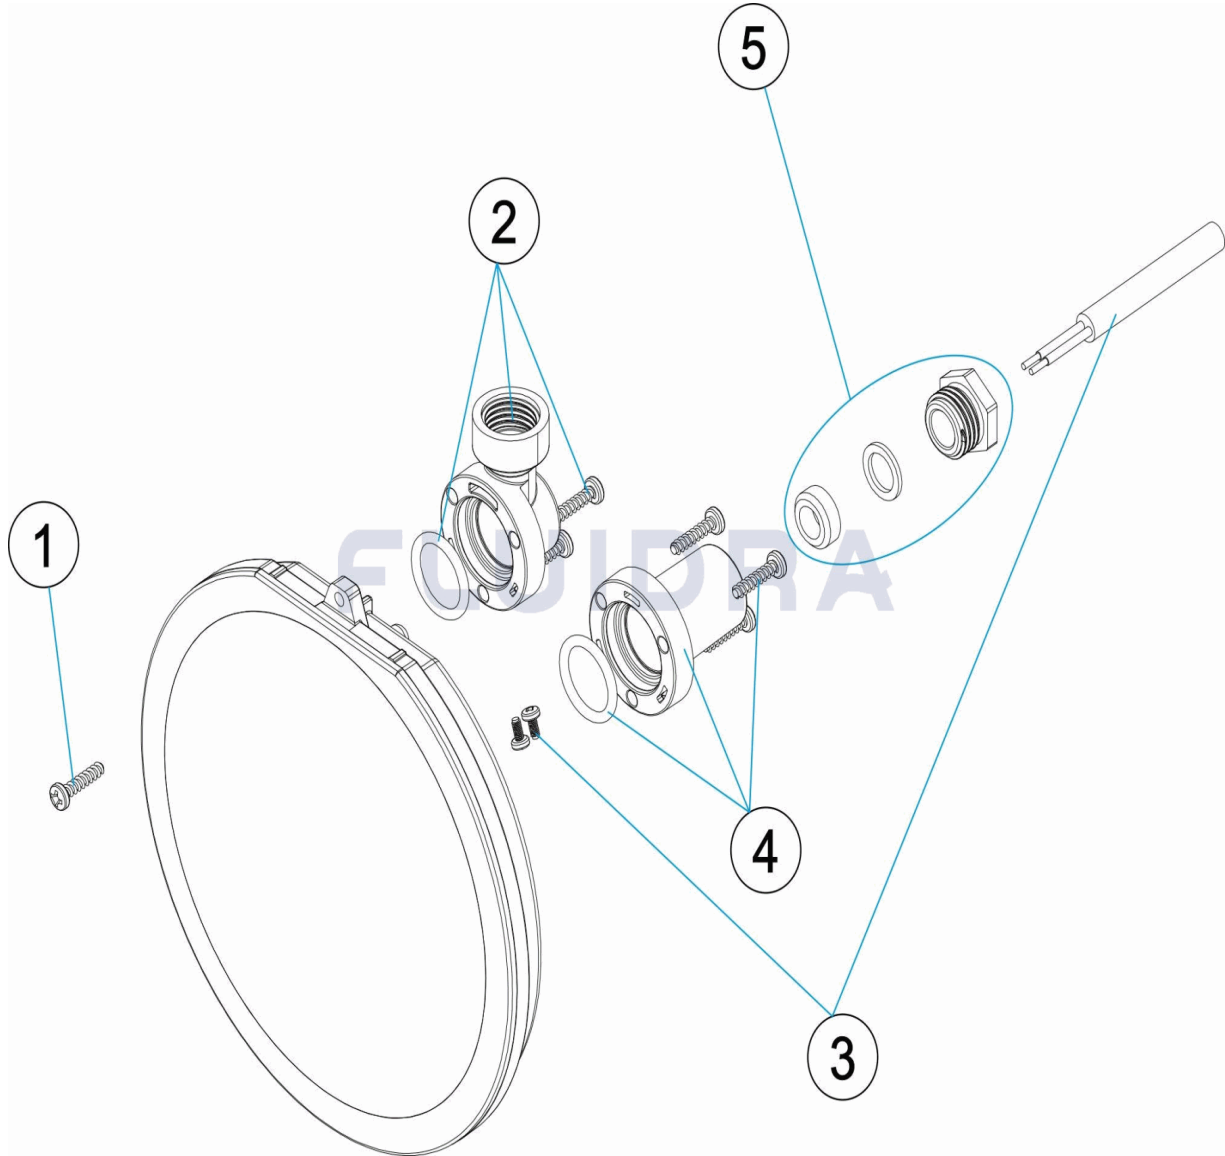

CODE **71200, 71200WW, 71203, 71204, 71205, 71208**

DESCRIPTION: **V1 W 12VAC FLEXI SPOTLIGHT**

**ENGLISH**

| POS | CODE       | DESCRIPTION             | QUANTITY | POS | CODE       | DESCRIPTION            | QUANTITY |
|-----|------------|-------------------------|----------|-----|------------|------------------------|----------|
| 1   | 4403010114 | LIGHT SCREWS            |          | 4   | 4403010117 | VERTICAL CABLE GUIDES  |          |
| 2   | 4403010115 | HORIZONTAL CABLE GUIDES |          | 5   | 4403010076 | PACKING GLAND ASSEMBLY |          |
| 3   | 4403010116 | LIGHT CABLE             |          |     |            |                        |          |

CODICE 71200, 71200WW, 71203, 71204, 71205, 71208

DESCRIZIONE: PUNTO DI LUCE FLEXI V1 W 12VAC

**ITALIANO**

| POS | CODICE     | DESCRIZIONE           | QUANTITA' | POS | CODICE     | DESCRIZIONE               | QUANTITA' |
|-----|------------|-----------------------|-----------|-----|------------|---------------------------|-----------|
| 1   | 4403010114 | KIT BULLONERIA FARO   |           | 4   | 4403010117 | PASSACAVI VERTICALE       |           |
| 2   | 4403010115 | PASSACAVI ORIZZONTALE |           | 5   | 4403010076 | INSIEME TAPPO PREMISTOPPA |           |
| 3   | 4403010116 | CAVO FARO             |           |     |            |                           |           |