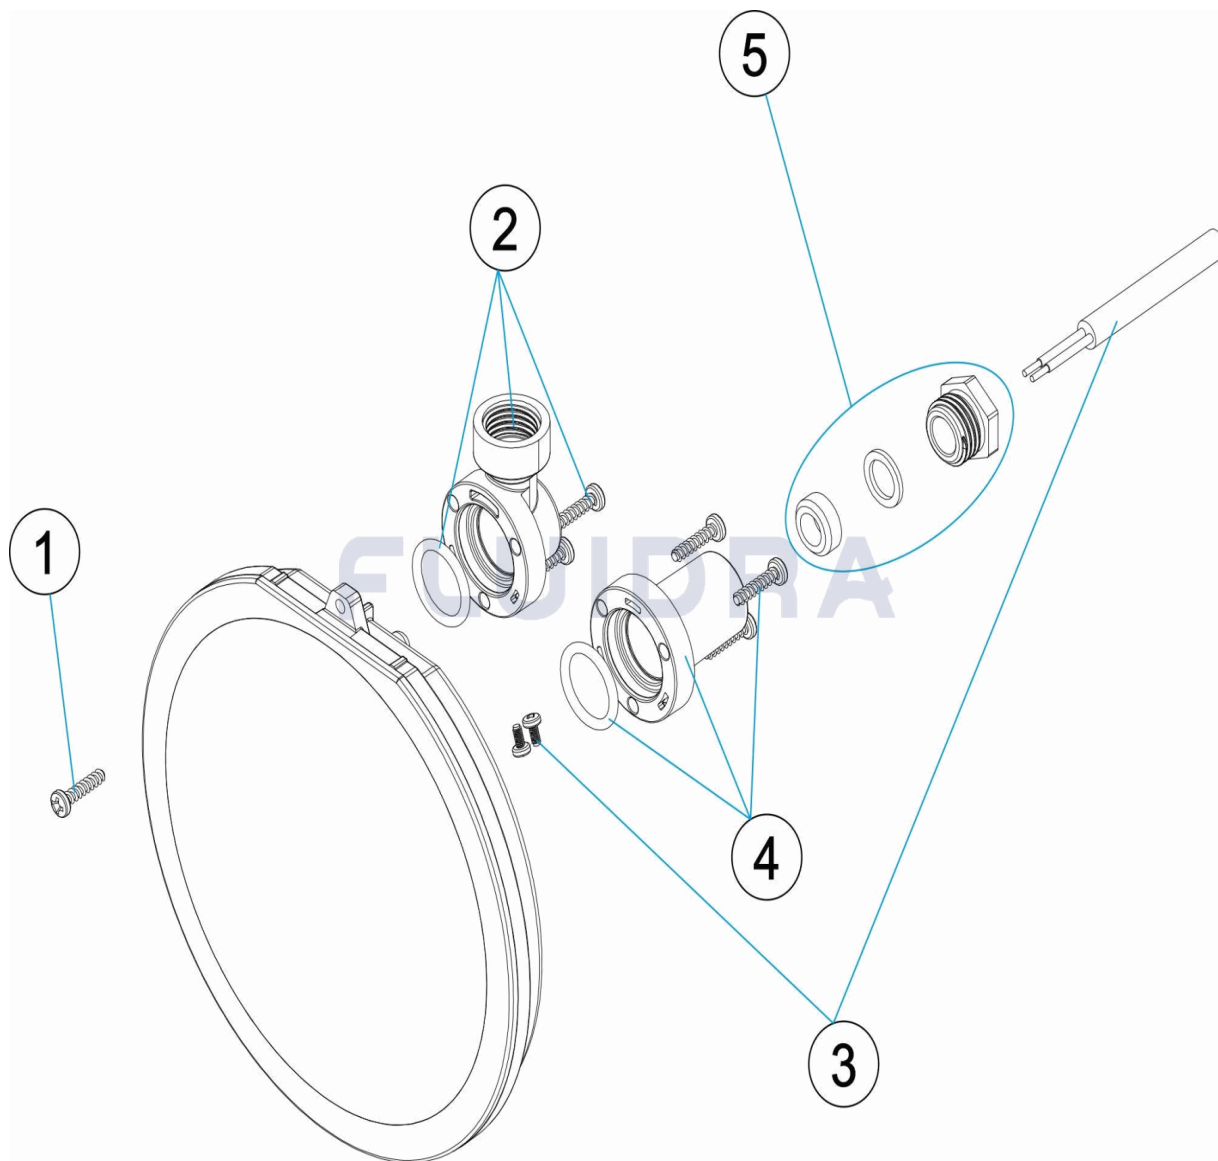

CODE **71200, 71200WW, 71203, 71204, 71205, 71208**

DESCRIPTION: **V1 W 12VAC FLEXI SPOTLIGHT**

**ENGLISH**

| POS | CODE       | DESCRIPTION             | QUANTITY | POS | CODE       | DESCRIPTION            | QUANTITY |
|-----|------------|-------------------------|----------|-----|------------|------------------------|----------|
| 1   | 4403010114 | LIGHT SCREWS            |          | 4   | 4403010117 | VERTICAL CABLE GUIDES  |          |
| 2   | 4403010115 | HORIZONTAL CABLE GUIDES |          | 5   | 4403010076 | PACKING GLAND ASSEMBLY |          |
| 3   | 4403010116 | LIGHT CABLE             |          |     |            |                        |          |

CODICE 71200, 71200WW, 71203, 71204, 71205, 71208

DESCRIZIONE: PUNTO DI LUCE FLEXI V1 W 12VAC

**ITALIANO**

| POS | CODICE     | DESCRIZIONE           | QUANTITA' | POS | CODICE     | DESCRIZIONE               | QUANTITA' |
|-----|------------|-----------------------|-----------|-----|------------|---------------------------|-----------|
| 1   | 4403010114 | KIT BULLONERIA FARO   |           | 4   | 4403010117 | PASSACAVI VERTICALE       |           |
| 2   | 4403010115 | PASSACAVI ORIZZONTALE |           | 5   | 4403010076 | INSIEME TAPPO PREMISTOPPA |           |
| 3   | 4403010116 | CAVO FARO             |           |     |            |                           |           |