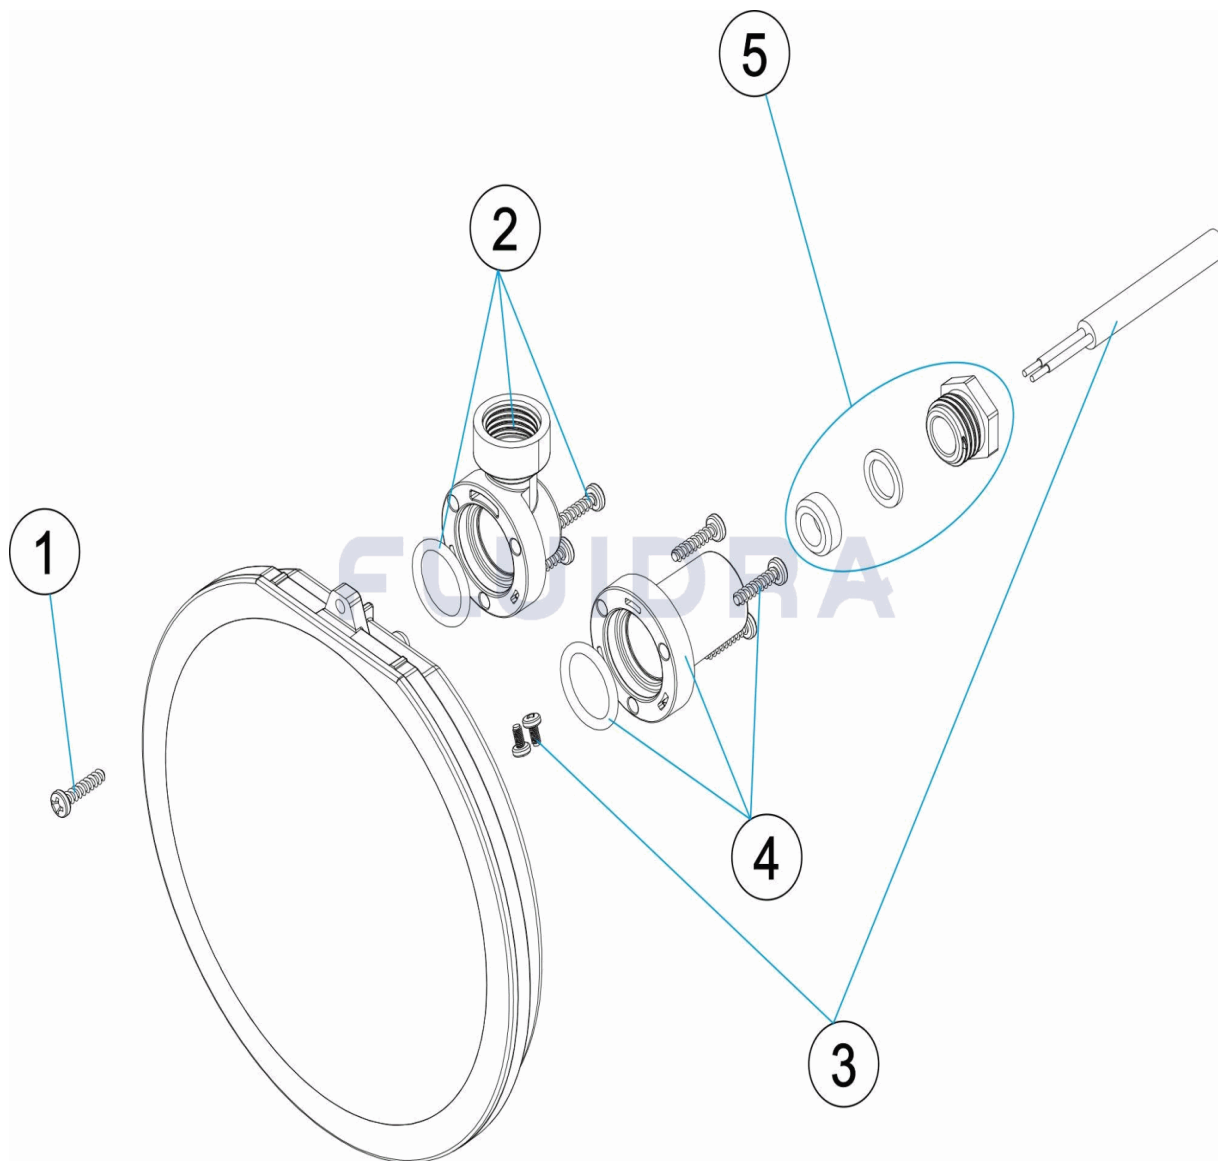

**CODIGO**                    **71200, 71200WW, 71203, 71204, 71205, 71208**

**DESCRIPCION: PUNTO DE LUZ FLEXI V1 W 12VAC**

**ESPAÑOL**

| POS | CODIGO     | DESCRIPCION              | CANTIDAD | POS | CODIGO     | DESCRIPCION               | CANTIDAD |
|-----|------------|--------------------------|----------|-----|------------|---------------------------|----------|
| 1   | 4403010114 | TORNILLERIA PROYECTOR    |          | 4   | 4403010117 | PRENSAESTOPAS VERTICAL    |          |
| 2   | 4403010115 | PRENSAESTOPAS HORIZONTAL |          | 5   | 4403010076 | CJTO. TAPON PRENSAESTOPAS |          |
| 3   | 4403010116 | CABLE PROYECTOR          |          |     |            |                           |          |

CODE **71200, 71200WW, 71203, 71204, 71205, 71208**

DESCRIPTION: **V1 W 12VAC FLEXI SPOTLIGHT**

**ENGLISH**

| POS | CODE       | DESCRIPTION             | QUANTITY | POS | CODE       | DESCRIPTION            | QUANTITY |
|-----|------------|-------------------------|----------|-----|------------|------------------------|----------|
| 1   | 4403010114 | LIGHT SCREWS            |          | 4   | 4403010117 | VERTICAL CABLE GUIDES  |          |
| 2   | 4403010115 | HORIZONTAL CABLE GUIDES |          | 5   | 4403010076 | PACKING GLAND ASSEMBLY |          |
| 3   | 4403010116 | LIGHT CABLE             |          |     |            |                        |          |