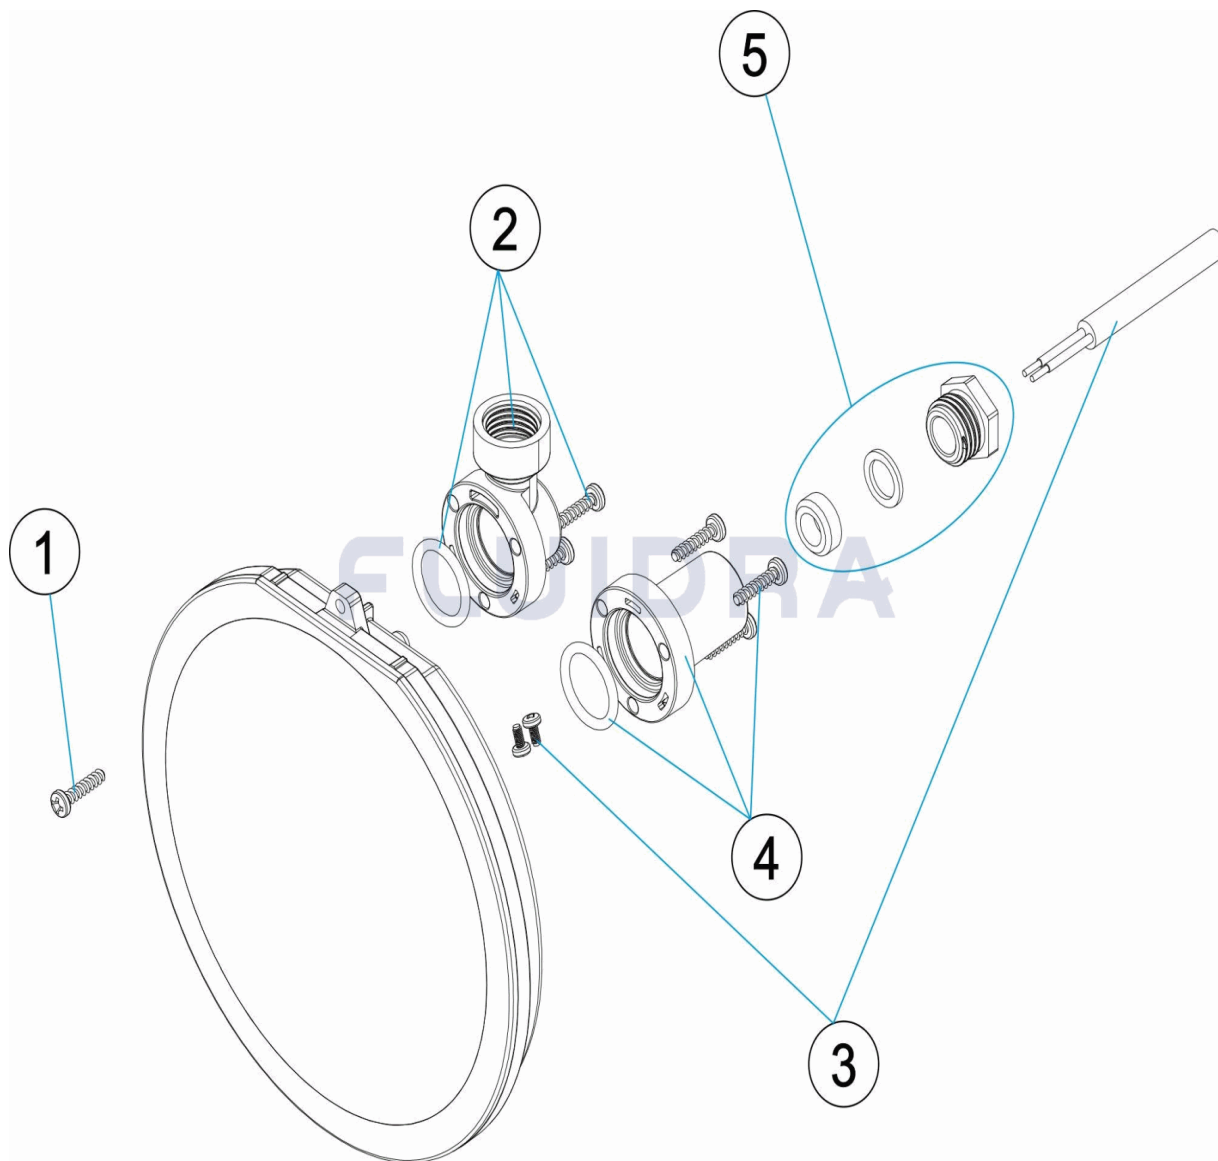

CODIGO 71200, 71200WW, 71203, 71204, 71205, 71208

DESCRIÇÃO: PONTO DE LUZ FLEXI V1 W 12VAC

PORTUGUES

POS	CODIGO	DESCRIÇÃO	JANTIDADE	POS	CODIGO	DESCRIÇÃO	JANTIDADE
1	4403010114	CONJ. PARAFUSOS PROJECTOR		4	4403010117	PASSA-CABOS VERTICAL	
2	4403010115	PASSA-CABOS HORIZONTAL		5	4403010076	CONJUNTO TAMPABUCIM	
3	4403010116	CABO PROJECTOR