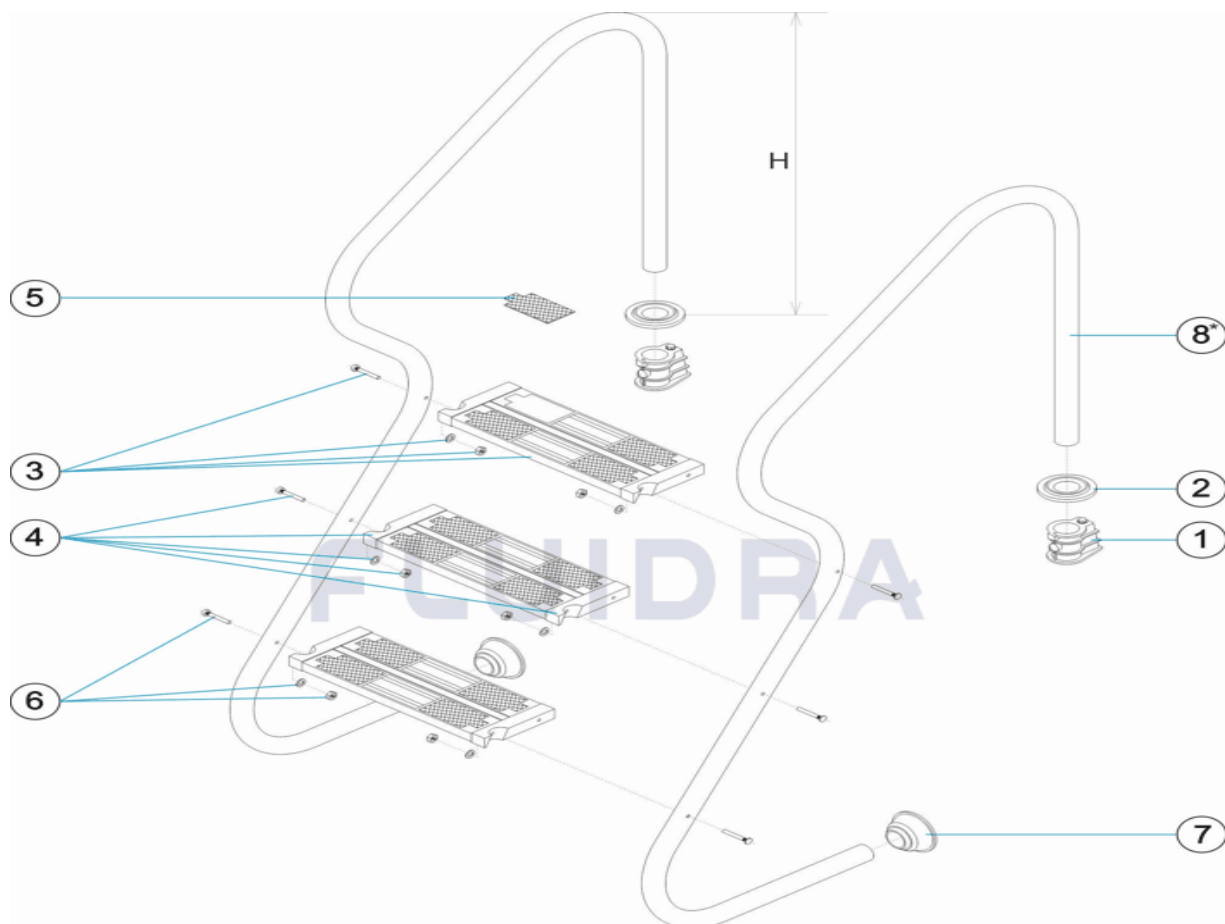

CODIGO **07782**

DESCRIPCION: **ESCALERA MODELO ACCESO FACIL 3 PELDAÑOS**

*
 Si H=62 cm: Pasamanos modelo antiguo (no se fabrica). Hay que comprar 2 uds. de pasamano del modelo actual (H=75 cm).
 If H=62 cm: Old handrail (obsolete). You have to buy 2 uts. of current handrail (H=75 cm).

 Si H=75 cm: Pasamanos modelo actual.
 If H=75 cm: Current handrail.

ESPAÑOL

POS	CODIGO	DESCRIPCION	CANTIDAD	POS	CODIGO	DESCRIPCION	CANTIDAD
1	44010101	ANCLAJE ESCALERA		5	4401010108	TAPETA PELDAÑO LUXE	
2	44010103	TAPETA EMBELLECEDORA 316		6	4401010111	TORNILLERIA PELDAÑO 316	
3	440101104	PELDAÑO INCLINADO DOBLE 316		7	4401010501	TOPE ARTICULADO	
4	440101107	SOPORTE LATERAL DRCHO./IZQDO. 316		8	* 07782R0300	PASAMANO ESCALERA 3 PELDAÑOS AISI-3	

CODIGO **07782**DESCRIPCION: **ESCALERA MODELO ACCESO FACIL 3 PELDAÑOS****OBSERVACIONES**

POS	CODIGO	OBSERVACIONES
8	* 07782R0300	PARA: MIRAR COMENTARIOS * / SEE COMMENTS *

CODE 07782

DESCRIPTION: ÉCHELLE MODÈLE ACCÈS FACILE 3 MARCHES