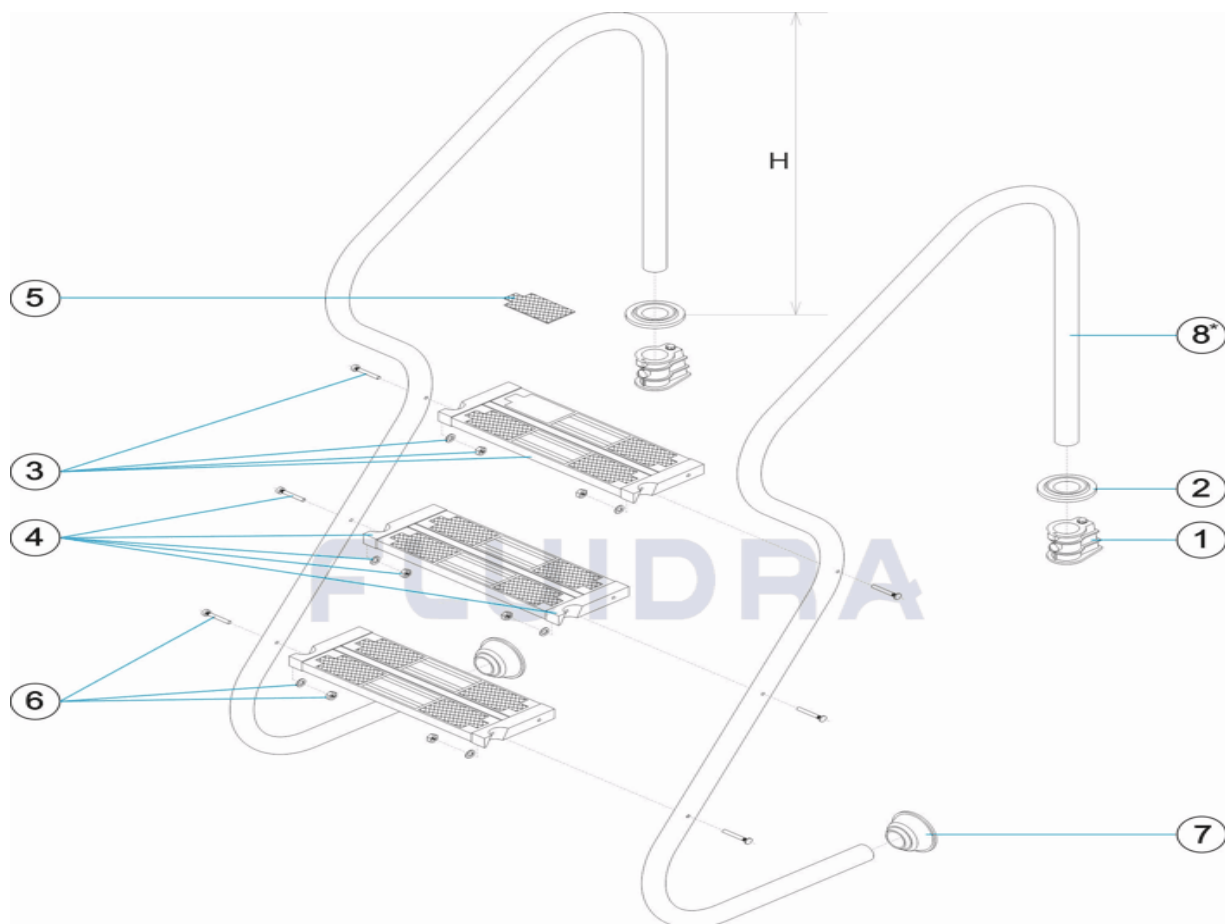

CODIGO **07782**

DESCRIÇÃO: **ESCADA MODELO ACESSO FÁCIL 3 DEGRAUS**

*

Si H=62 cm: Pasamanos modelo antiguo (no se fabrica). Hay que comprar 2 uds. de pasamano del modelo actual (H=75 cm).
If H=62 cm: Old handrail (obsolete). You have to buy 2 uts. of current handrail (H=75 cm).

Si H=75 cm: Pasamanos modelo actual.
If H=75 cm: Current handrail.

PORTUGUES

POS	CODIGO	DESCRIÇÃO	JANTIDADE	POS	CODIGO	DESCRIÇÃO	JANTIDADE
1	44010101	ÂNCORA		5	4401010108	ANTI DERRAPANTE DEGRAU LUXE	
2	44010103	ESPELHO 316		6	4401010111	PARAFUSOS DEGRAU 316	
3	440101104	DEGRAU LUXE 316		7	4401010501	BATENTE ARTICULADA	
4	440101107	SUPORTE LATERAL DEGRAU 316		8	* 07782R0300	CORRIMÃO ESCADA 3 DEGRAUS AISI-316