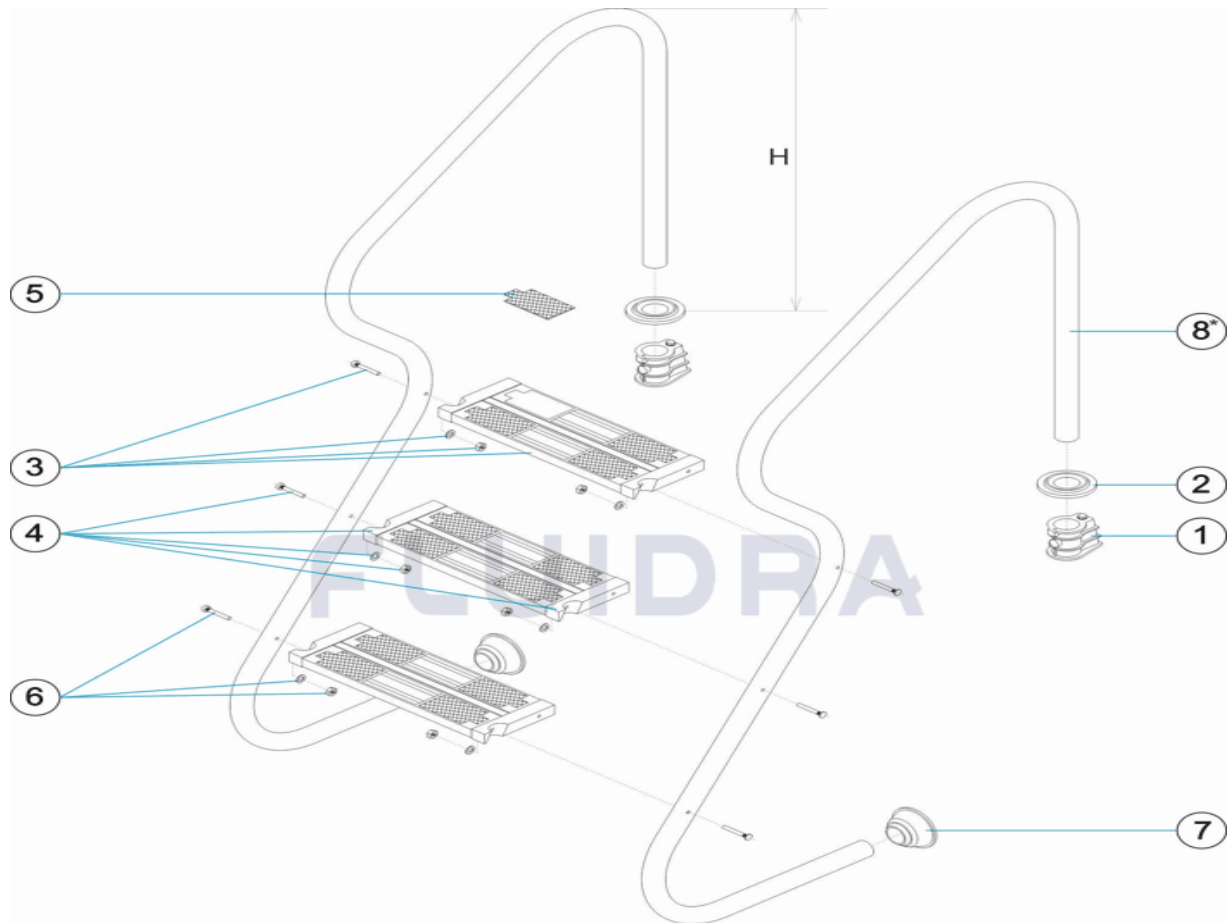

CODICE 07782

DESCRIZIONE: SCALA MODELLO FACILE ACCESSO 3 SCALINI

OSSERVAZIONI

POS	CODICE	OSSERVAZIONI
8	* 07782R0300	PER: MIRAR COMENTARIOS * / SEE COMMENTS *

CODE **07782**

BESCHREIBUNG: **TREPPE MODELL EINFACHER EINSTIEG 3 STUFEN**