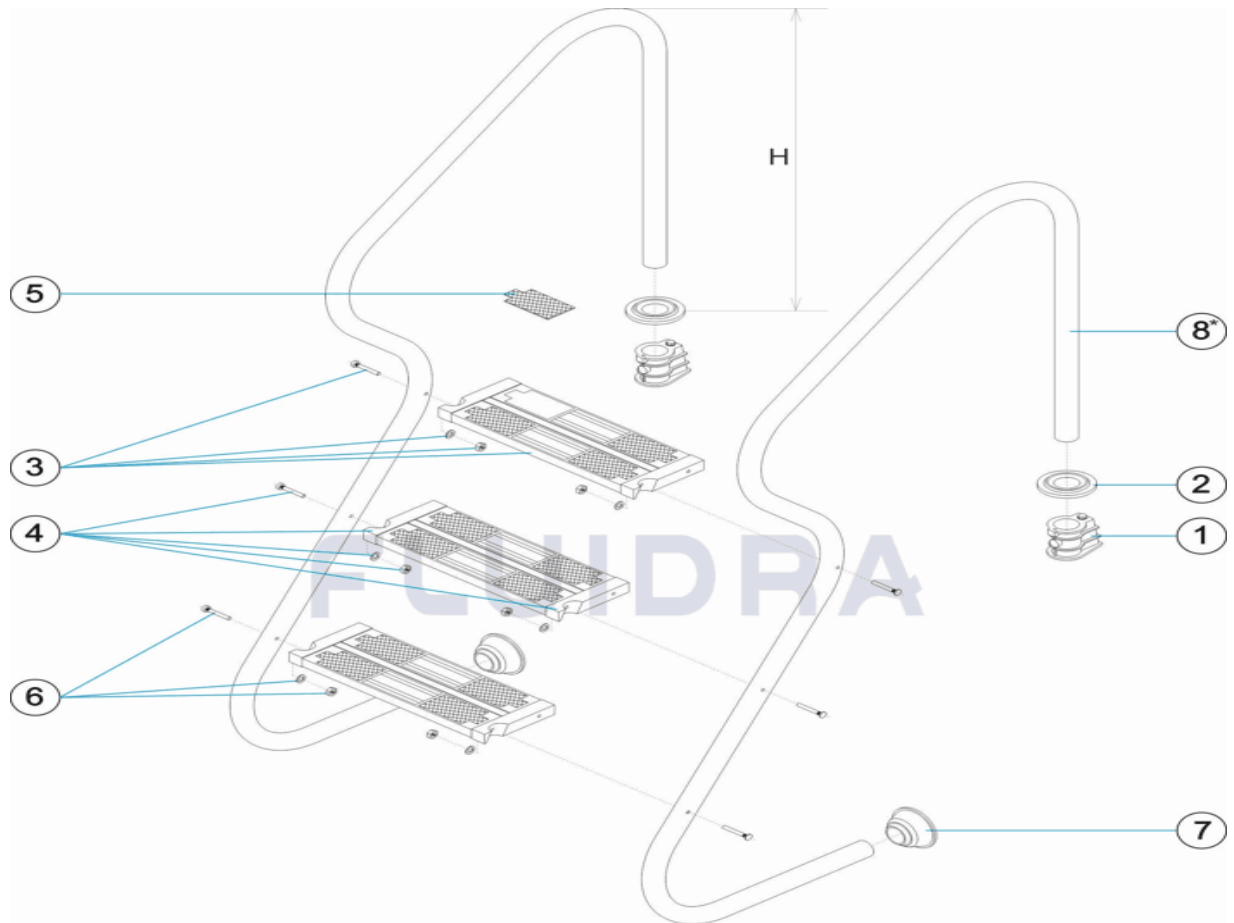

CODIGO **07782**

DESCRIPCION: **ESCALERA MODELO ACCESO FACIL 3 PELDAÑOS**

*
 Si H=62 cm: Pasamanos modelo antiguo (no se fabrica). Hay que comprar 2 uds. de pasamano del modelo actual (H=75 cm).
 If H=62 cm: Old handrail (obsolete). You have to buy 2 uts. of current handrail (H=75 cm).

 Si H=75 cm: Pasamanos modelo actual.
 If H=75 cm: Current handrail.

ESPAÑOL

POS	CODIGO	DESCRIPCION	CANTIDAD	POS	CODIGO	DESCRIPCION	CANTIDAD
1	44010101	ANCLAJE ESCALERA		5	4401010108	TAPETA PELDAÑO LUXE	
2	44010103	TAPETA EMBELLECEDORA 316		6	4401010111	TORNILLERIA PELDAÑO 316	
3	440101104	PELDAÑO INCLINADO DOBLE 316		7	4401010501	TOPE ARTICULADO	
4	440101107	SOPORTE LATERAL DRCHO./IZQDO. 316		8	* 07782R0300	PASAMANO ESCALERA 3 PELDAÑOS AISI-3	

CODIGO **07782**DESCRIPCION: **ESCALERA MODELO ACCESO FACIL 3 PELDAÑOS****OBSERVACIONES**

POS	CODIGO	OBSERVACIONES
8	* 07782R0300	PARA: MIRAR COMENTARIOS * / SEE COMMENTS *

CODE 07782

DESCRIPTION: ÉCHELLE MODÈLE ACCÈS FACILE 3 MARCHES