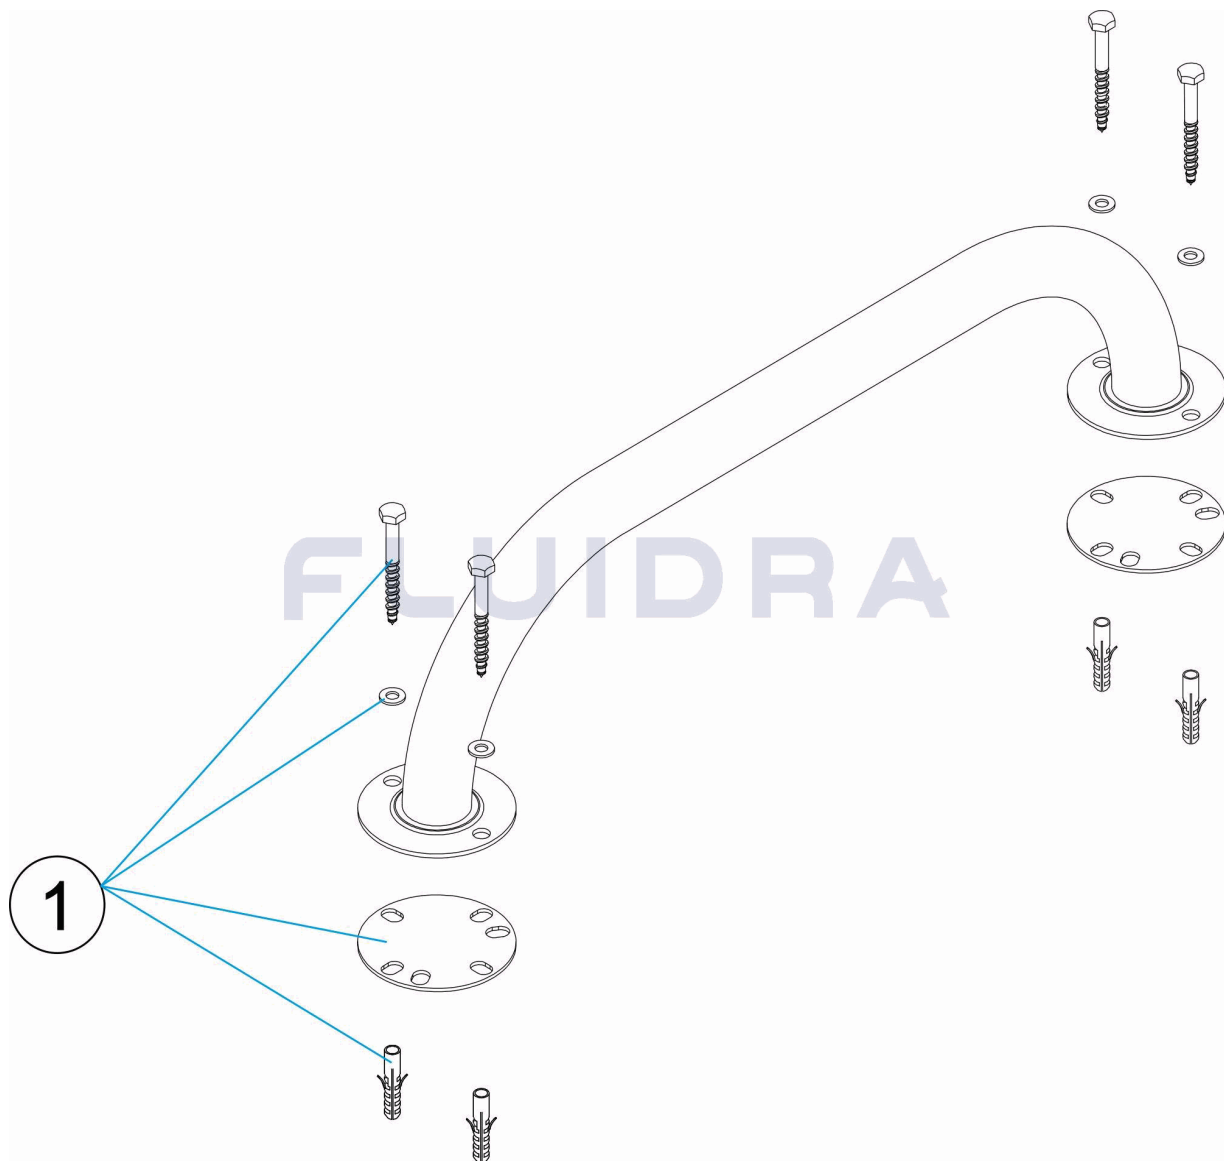

DESCRIPTION: **STRAIGHT GRAB BAR**

**ENGLISH**

POS	CODE	DESCRIPTION	QUANTITY	POS	CODE	DESCRIPTION	QUANTITY
1	4401010802	FLANGE SET 316					

CODIGO **00051, 00052, 00053, 00054**

DESCRIPCION: **AGARRADERA RECTA**

**ESPAÑOL**

POS	CODIGO	DESCRIPCION	CANTIDAD	POS	CODIGO	DESCRIPCION	CANTIDAD
1	4401010802	TORNILLERIA FIJACION ESCALERA 316					

CODE **00051, 00052, 00053, 00054**

DESCRIPTION: **POIGNÉE DROITE**

**FRANCAIS**

POS	CODE	DESCRIPTION	QUANTITE	POS	CODE	DESCRIPTION	QUANTITE
1	4401010802	VISSERIE FIXATION ECHELLE 316					

CODICE **00051, 00052, 00053, 00054**

DESCRIZIONE: **CORRIMANO RETTO**

**ITALIANO**

POS	CODICE	DESCRIZIONE	QUANTITA'	POS	CODICE	DESCRIZIONE	QUANTITA'
1	4401010802	BULLONERIA FISSAGGIO SCALA 316					