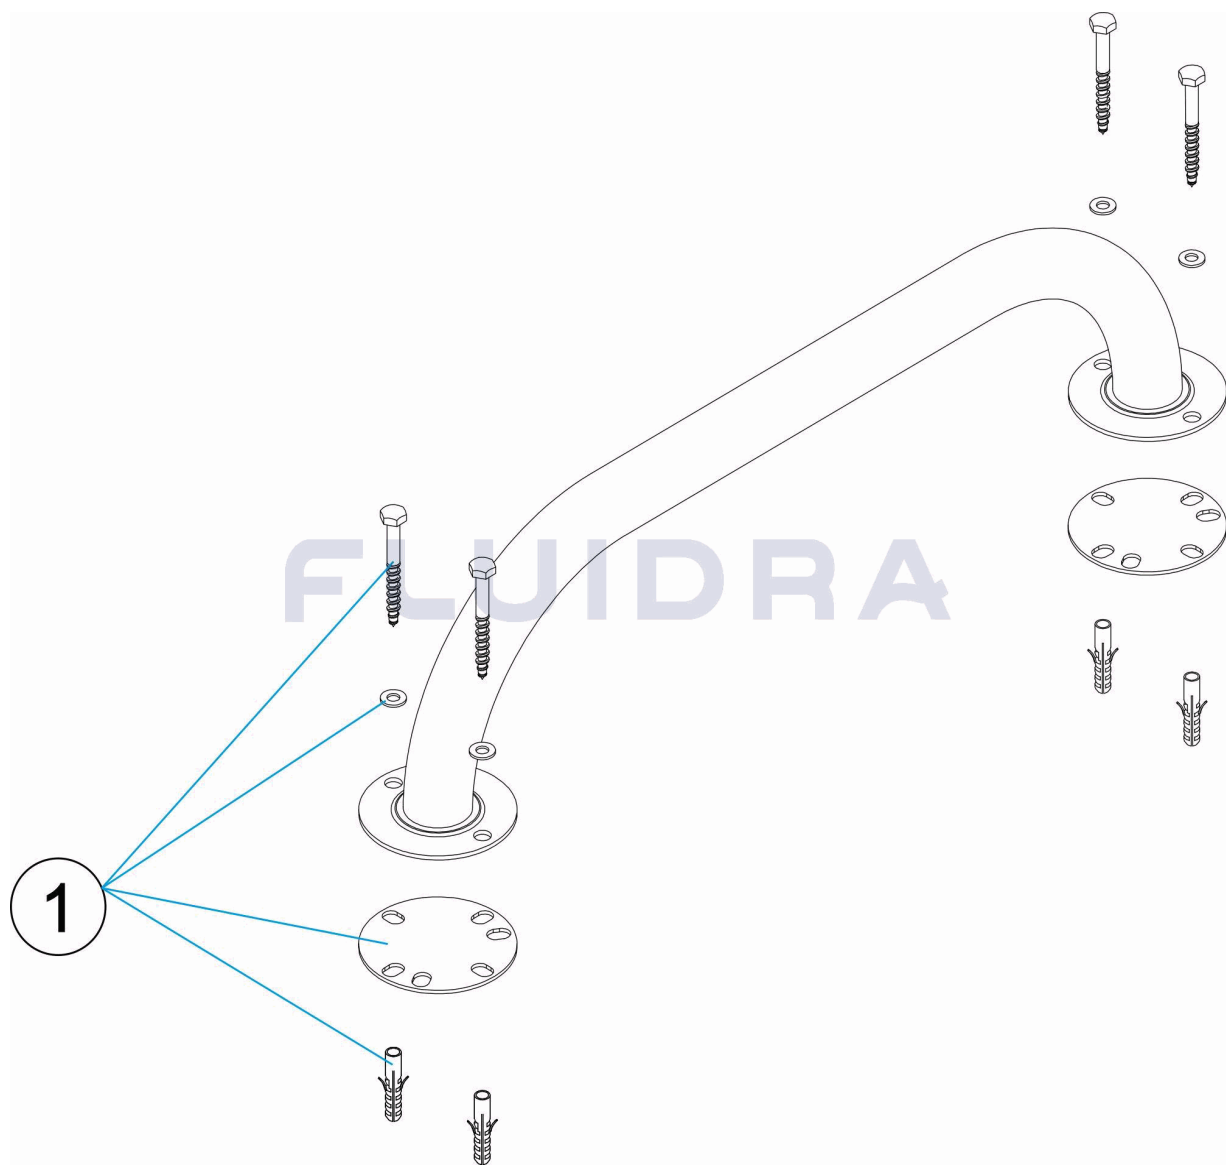

CODE **00051, 00052, 00053, 00054**

BESCHREIBUNG: **HALTEGRIFF GERADE**

**DEUTSCH**

POS	CODE	BESCHREIBUNG	MENGE	POS	CODE	BESCHREIBUNG	MENGE
1	4401010802	FIXIERSCHRAUBEN TREPPE 316					

CODE **00051, 00052, 00053, 00054**

DESCRIPTION: **STRAIGHT GRAB BAR**

**ENGLISH**

POS	CODE	DESCRIPTION	QUANTITY	POS	CODE	DESCRIPTION	QUANTITY
1	4401010802	FLANGE SET 316					

CODIGO **00051, 00052, 00053, 00054**

DESCRIPCION: **AGARRADERA RECTA**

**ESPAÑOL**

POS	CODIGO	DESCRIPCION	CANTIDAD	POS	CODIGO	DESCRIPCION	CANTIDAD
1	4401010802	TORNILLERIA FIJACION ESCALERA 316					

CODE **00051, 00052, 00053, 00054**

DESCRIPTION: **POIGNÉE DROITE**

**FRANCAIS**

POS	CODE	DESCRIPTION	QUANTITE	POS	CODE	DESCRIPTION	QUANTITE
1	4401010802	VISSERIE FIXATION ECHELLE 316					

CODICE **00051, 00052, 00053, 00054**

DESCRIZIONE: **CORRIMANO RETTO**

**ITALIANO**

POS	CODICE	DESCRIZIONE	QUANTITA'	POS	CODICE	DESCRIZIONE	QUANTITA'
1	4401010802	BULLONERIA FISSAGGIO SCALA 316					