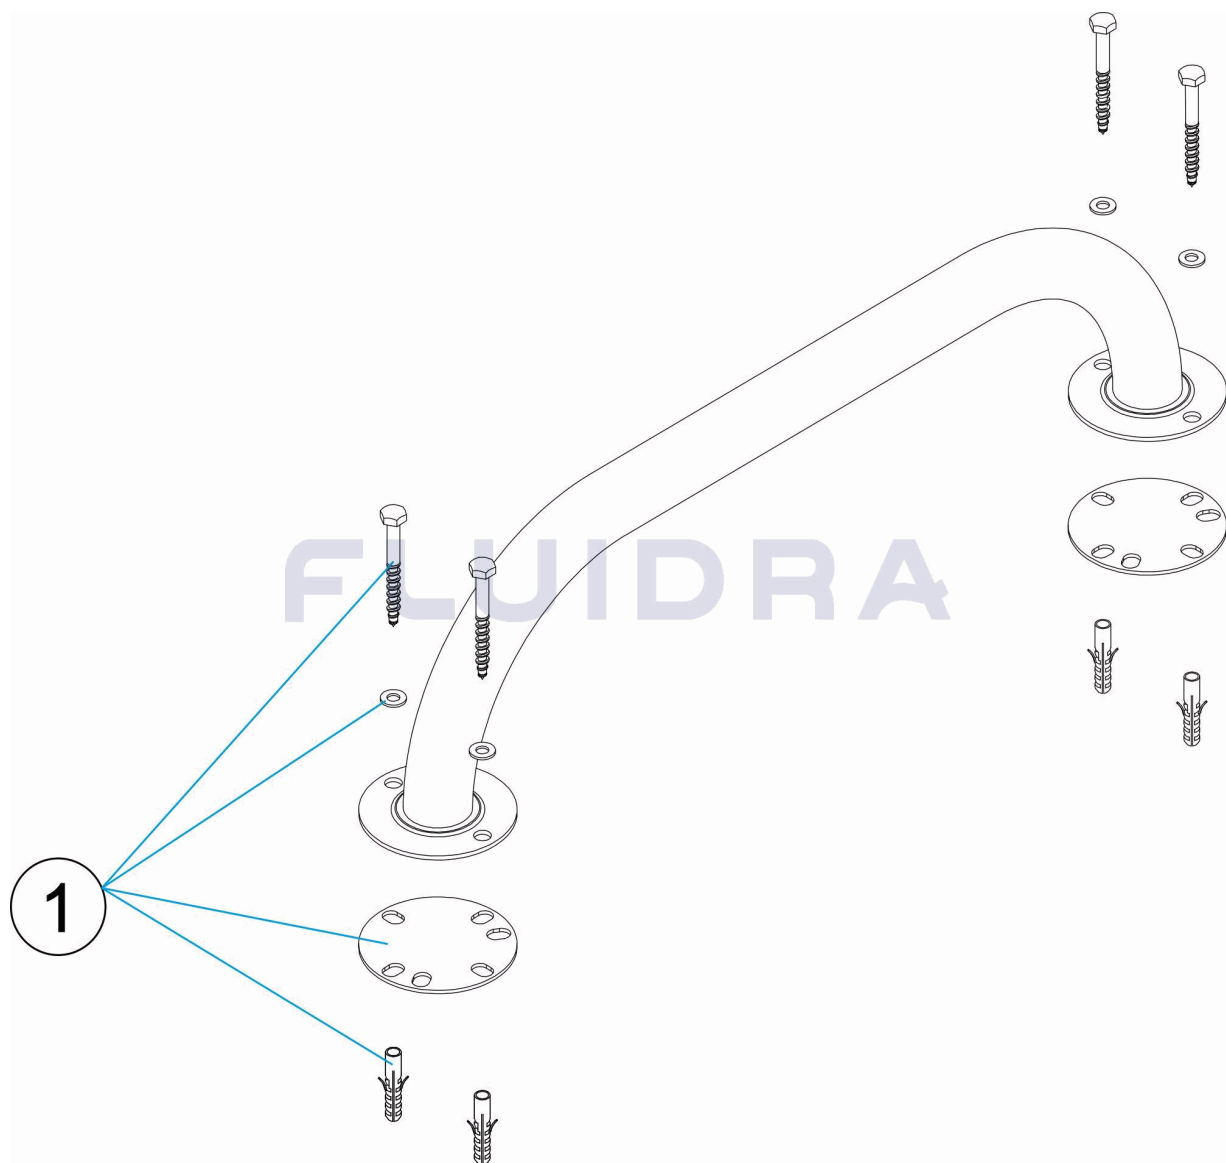

CODE **00051, 00052, 00053, 00054**

BESCHREIBUNG: **HALTEGRIFF GERADE**

**DEUTSCH**

POS	CODE	BESCHREIBUNG	MENGE	POS	CODE	BESCHREIBUNG	MENGE
1	4401010802	FIXIERSCHRAUBEN TREPPE 316					

CODE **00051, 00052, 00053, 00054**

DESCRIPTION: **STRAIGHT GRAB BAR**

**ENGLISH**

POS	CODE	DESCRIPTION	QUANTITY	POS	CODE	DESCRIPTION	QUANTITY
1	4401010802	FLANGE SET 316					

CODIGO **00051, 00052, 00053, 00054**

DESCRIPCION: **AGARRADERA RECTA**

**ESPAÑOL**

POS	CODIGO	DESCRIPCION	CANTIDAD	POS	CODIGO	DESCRIPCION	CANTIDAD
1	4401010802	TORNILLERIA FIJACION ESCALERA 316					

CODE **00051, 00052, 00053, 00054**

DESCRIPTION: **POIGNÉE DROITE**

**FRANCAIS**

POS	CODE	DESCRIPTION	QUANTITE	POS	CODE	DESCRIPTION	QUANTITE
1	4401010802	VISSERIE FIXATION ECHELLE 316					

CODICE **00051, 00052, 00053, 00054**

DESCRIZIONE: **CORRIMANO RETTO**

**ITALIANO**

POS	CODICE	DESCRIZIONE	QUANTITA'	POS	CODICE	DESCRIZIONE	QUANTITA'
1	4401010802	BULLONERIA FISSAGGIO SCALA 316					