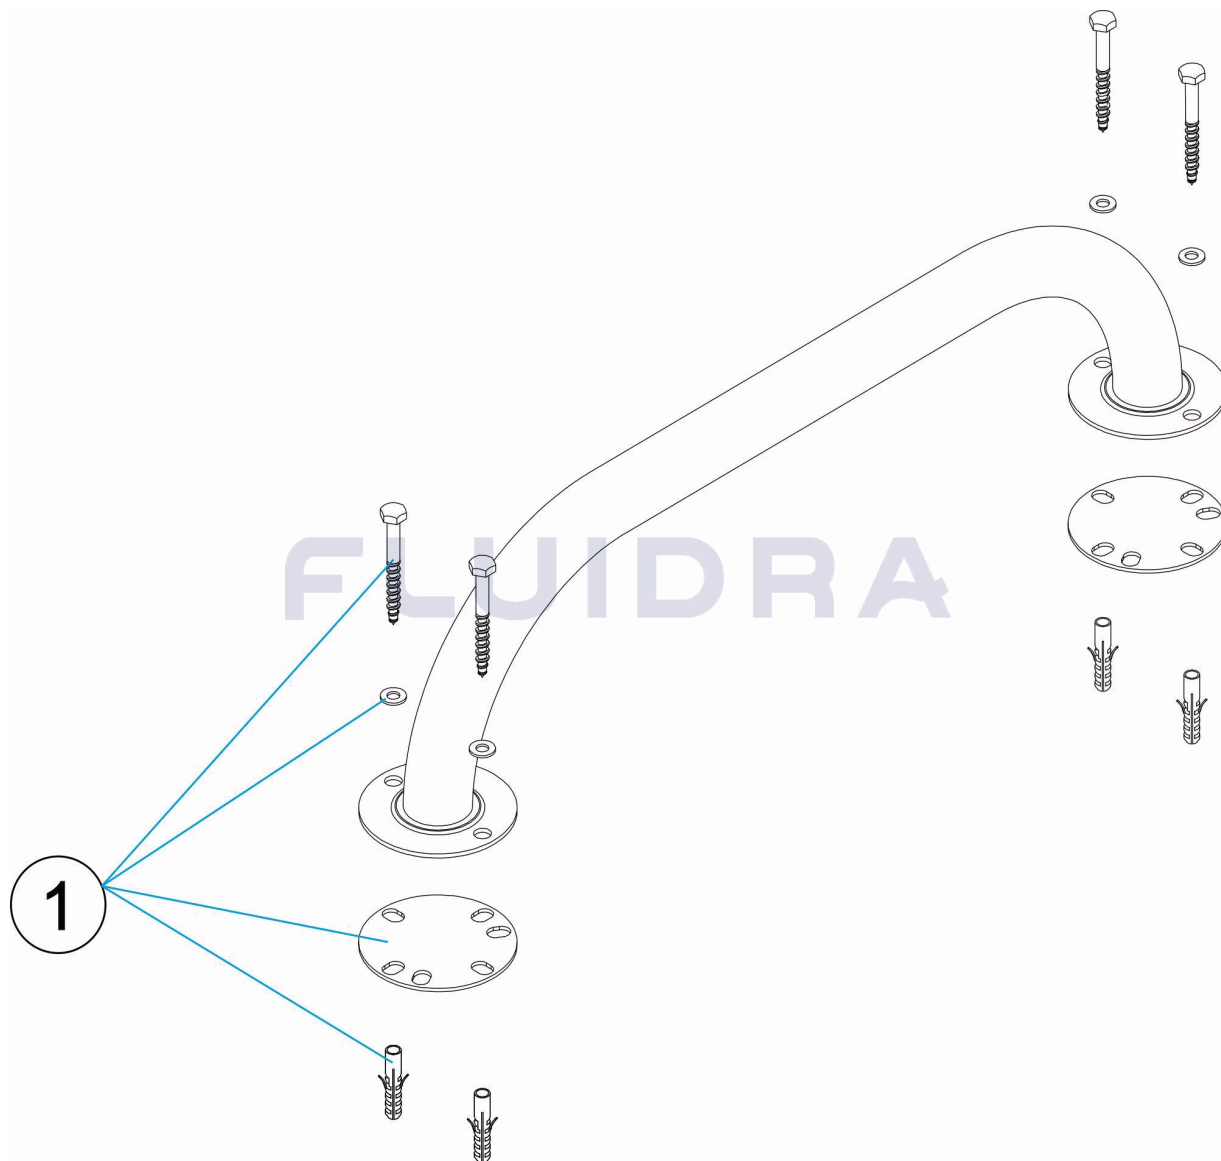

CODE **00051, 00052, 00053, 00054**

BESCHREIBUNG: **HALTEGRIFF GERADE**

**DEUTSCH**

POS	CODE	BESCHREIBUNG	MENGE	POS	CODE	BESCHREIBUNG	MENGE
1	4401010802	FIXIERSCHRAUBEN TREPPE 316					

CODE **00051, 00052, 00053, 00054**

DESCRIPTION: **STRAIGHT GRAB BAR**

**ENGLISH**

POS	CODE	DESCRIPTION	QUANTITY	POS	CODE	DESCRIPTION	QUANTITY
1	4401010802	FLANGE SET 316					

CODIGO **00051, 00052, 00053, 00054**

DESCRIPCION: **AGARRADERA RECTA**

**ESPAÑOL**

POS	CODIGO	DESCRIPCION	CANTIDAD	POS	CODIGO	DESCRIPCION	CANTIDAD
1	4401010802	TORNILLERIA FIJACION ESCALERA 316					

CODE **00051, 00052, 00053, 00054**

DESCRIPTION: **POIGNÉE DROITE**

**FRANCAIS**

POS	CODE	DESCRIPTION	QUANTITE	POS	CODE	DESCRIPTION	QUANTITE
1	4401010802	VISSERIE FIXATION ECHELLE 316					

CODICE **00051, 00052, 00053, 00054**

DESCRIZIONE: **CORRIMANO RETTO**

**ITALIANO**

POS	CODICE	DESCRIZIONE	QUANTITA'	POS	CODICE	DESCRIZIONE	QUANTITA'
1	4401010802	BULLONERIA FISSAGGIO SCALA 316					