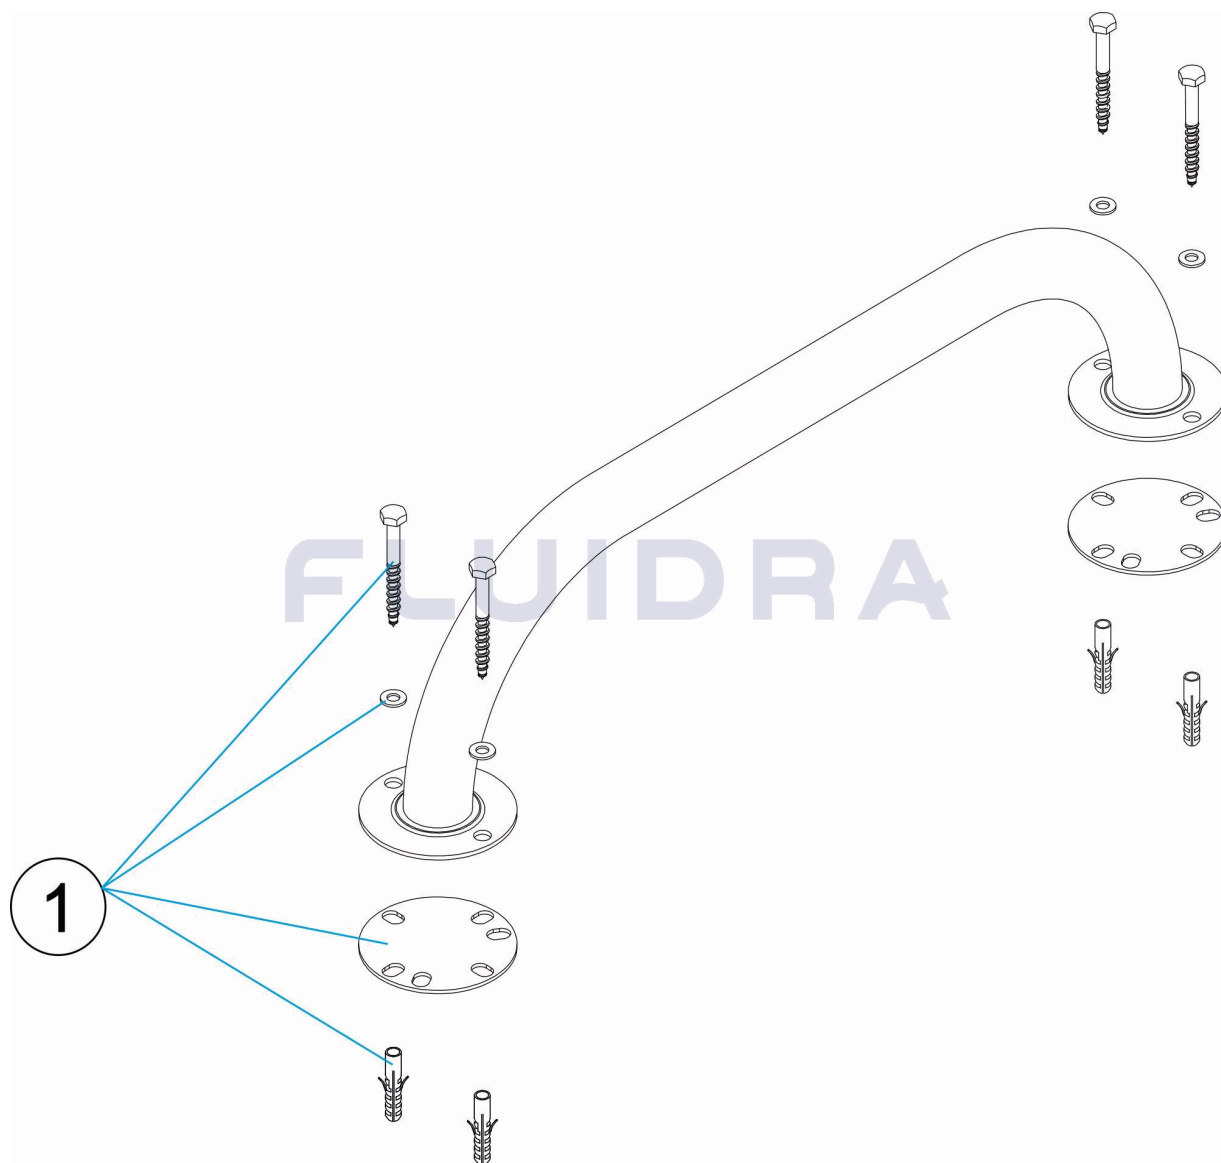

CODE **00051, 00052, 00053, 00054**

BESCHREIBUNG: **HALTEGRIFF GERADE**

**DEUTSCH**

POS	CODE	BESCHREIBUNG	MENGE	POS	CODE	BESCHREIBUNG	MENGE
1	4401010802	FIXIERSCHRAUBEN TREPPE 316					

CODE **00051, 00052, 00053, 00054**

DESCRIPTION: **STRAIGHT GRAB BAR**

**ENGLISH**

POS	CODE	DESCRIPTION	QUANTITY	POS	CODE	DESCRIPTION	QUANTITY
1	4401010802	FLANGE SET 316					

CODIGO **00051, 00052, 00053, 00054**

DESCRIPCION: **AGARRADERA RECTA**

**ESPAÑOL**

POS	CODIGO	DESCRIPCION	CANTIDAD	POS	CODIGO	DESCRIPCION	CANTIDAD
1	4401010802	TORNILLERIA FIJACION ESCALERA 316					

CODE **00051, 00052, 00053, 00054**

DESCRIPTION: **POIGNÉE DROITE**

**FRANCAIS**

POS	CODE	DESCRIPTION	QUANTITE	POS	CODE	DESCRIPTION	QUANTITE
1	4401010802	VISSERIE FIXATION ECHELLE 316					

CODICE **00051, 00052, 00053, 00054**

DESCRIZIONE: **CORRIMANO RETTO**

**ITALIANO**

POS	CODICE	DESCRIZIONE	QUANTITA'	POS	CODICE	DESCRIZIONE	QUANTITA'
1	4401010802	BULLONERIA FISSAGGIO SCALA 316					