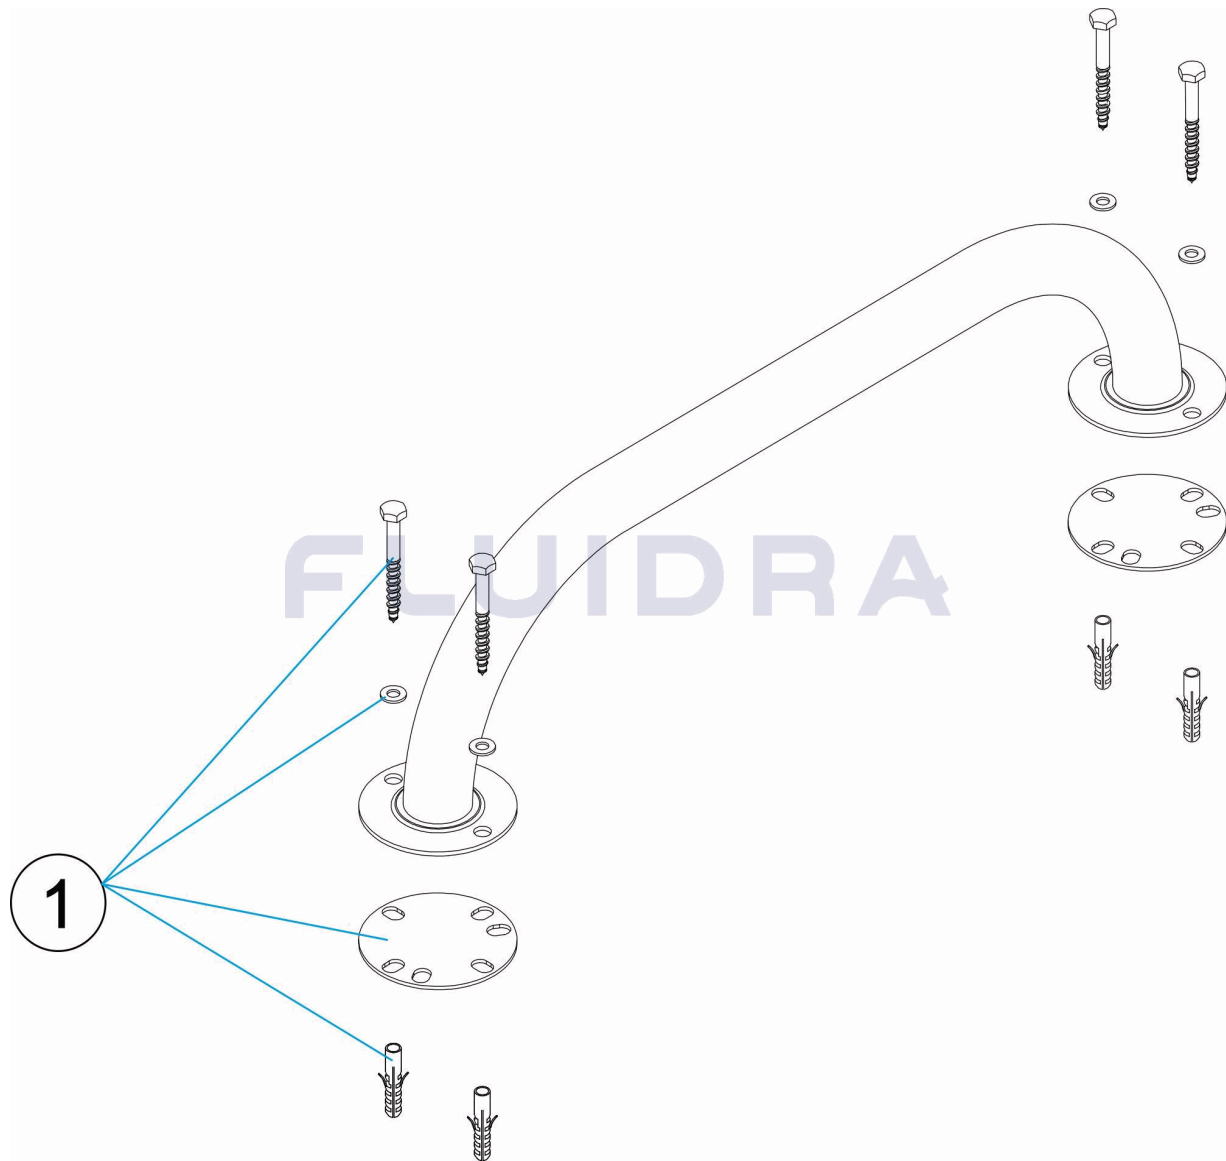

DESCRIPTION: **STRAIGHT GRAB BAR**

**ENGLISH**

POS	CODE	DESCRIPTION	QUANTITY	POS	CODE	DESCRIPTION	QUANTITY
1	4401010802	FLANGE SET 316					

CODIGO **00051, 00052, 00053, 00054**

DESCRIPCION: **AGARRADERA RECTA**

POS	CODE	DESCRIPTION	QUANTITE	POS	CODE	DESCRIPTION	QUANTITE
1	4401010802	VISSERIE FIXATION ECHELLE 316					

CODICE **00051, 00052, 00053, 00054**

DESCRIZIONE: **CORRIMANO RETTO**

**ITALIANO**

POS	CODICE	DESCRIZIONE	QUANTITA'	POS	CODICE	DESCRIZIONE	QUANTITA'
1	4401010802	BULLONERIA FISSAGGIO SCALA 316					

CODIGO **00051, 00052, 00053, 00054**

DESCRIÇÃO: **PEGA RECTA**

**PORTUGUES**

POS	CODIGO	DESCRIÇÃO	JANTIDADE	POS	CODIGO	DESCRIÇÃO	JANTIDADE
1	4401010802	PARAFUSOS FIXAÇÃO ESCADA 316					