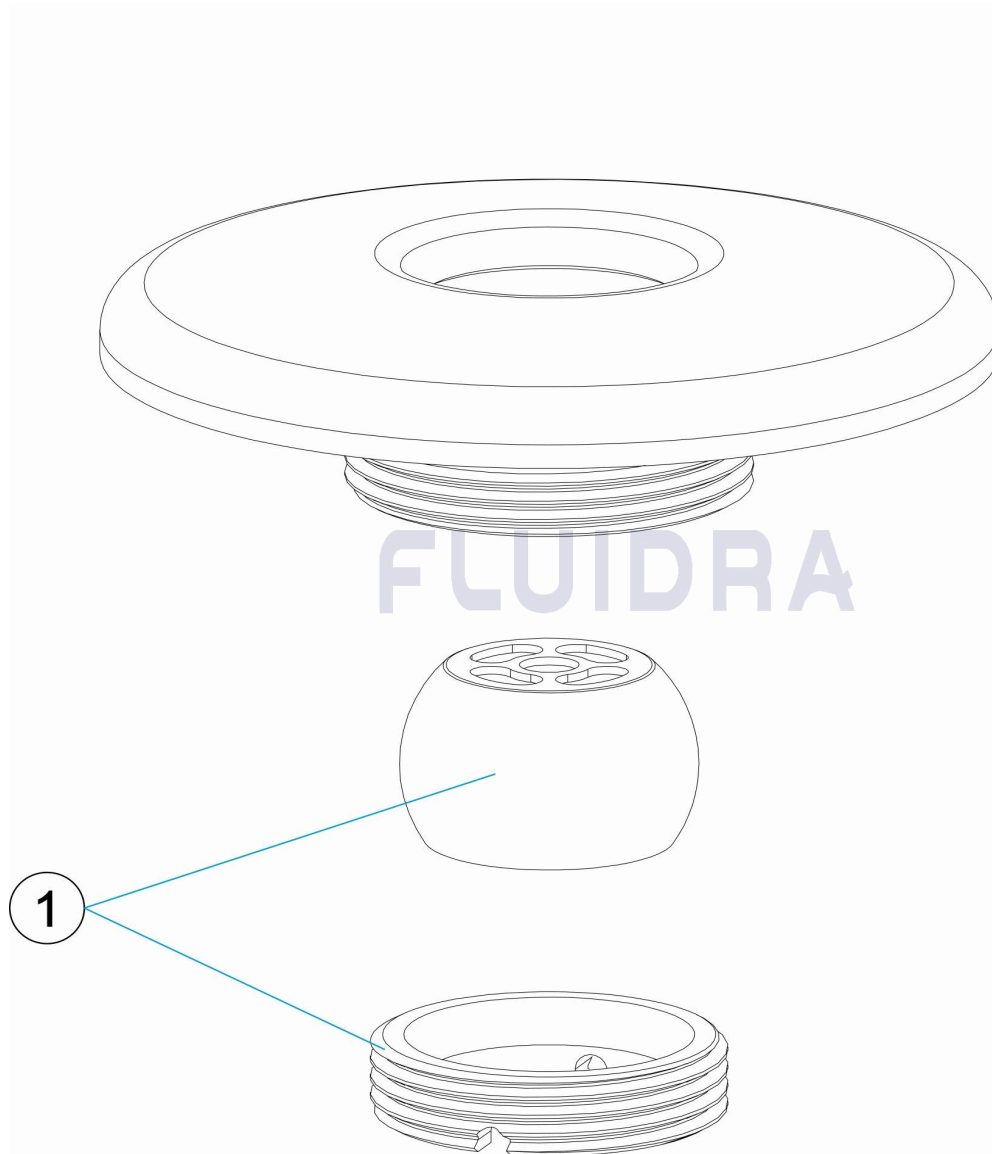

CODIGO **49758**

DESCRIPCION: **BOQUILLA IMPULSION INTERCAMBIABLE**

1

ESPAÑOL

POS	CODIGO	DESCRIPCION	CANTIDAD	POS	CODIGO	DESCRIPCION	CANTIDAD
1	4402040039	BOLA + TUERCA					

CODE **49758**

DESCRIPTION: **BUSE REFOULEMENT INTERCHANGEABLE**

FRANCAIS

POS	CODE	DESCRIPTION	QUANTITE	POS	CODE	DESCRIPTION	QUANTITE
1	4402040039	SPHERE + ECROU					

CODE **49758**

DESCRIPTION: **INTERCHANGEABLE RETURN INLET**

ENGLISH

POS	CODE	DESCRIPTION	QUANTITY	POS	CODE	DESCRIPTION	QUANTITY
1	4402040039	BALL + NUT					

CODICE **49758**

DESCRIZIONE: **BOCCHETTA DI IMPULSIONE INTERCAMBIABILE**

ITALIANO

POS	CODICE	DESCRIZIONE	QUANTITA'	POS	CODICE	DESCRIZIONE	QUANTITA'
1	4402040039	SFERA + DADO					

CODE **49758**

BESCHREIBUNG: **EINLAUFDÜSE AUSTAUSCHBAR**

DEUTSCH

POS	CODE	BESCHREIBUNG	MENGE	POS	CODE	BESCHREIBUNG	MENGE
1	4402040039	KUGEL UND MUTTER					

CODIGO **49758**

DESCRIÇÃO: **BOQUILHA IMPULSÃO PERMUTÁVEL**

FLUIDRA

1

PORTUGUES

POS	CODIGO	DESCRIÇÃO	JANTIDADE	POS	CODIGO	DESCRIÇÃO	JANTIDADE
1	4402040039	BOLA + PORCA					