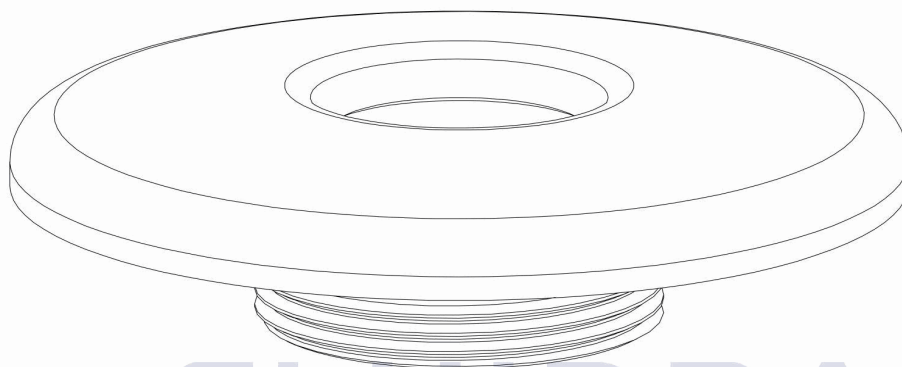

CODIGO **49758**

DESCRIPCION: **BOQUILLA IMPULSION INTERCAMBIABLE**

**ESPAÑOL**

POS	CODIGO	DESCRIPCION	CANTIDAD	POS	CODIGO	DESCRIPCION	CANTIDAD
1	4402040039	BOLA + TUERCA					

CODE **49758**

DESCRIPTION: **BUSE REFOULEMENT INTERCHANGEABLE**

FLUIDRA

1

**FRANCAIS**

POS	CODE	DESCRIPTION	QUANTITE	POS	CODE	DESCRIPTION	QUANTITE
1	4402040039	SPHERE + ECROU					

CODE **49758**

DESCRIPTION: **INTERCHANGEABLE RETURN INLET**

FLUIDRA

1

**ENGLISH**

POS	CODE	DESCRIPTION	QUANTITY	POS	CODE	DESCRIPTION	QUANTITY
1	4402040039	BALL + NUT					

CODICE **49758**

DESCRIZIONE: **BOCCHETTA DI IMPULSIONE INTERCAMBIABILE**

**ITALIANO**

POS	CODICE	DESCRIZIONE	QUANTITA'	POS	CODICE	DESCRIZIONE	QUANTITA'
1	4402040039	SFERA + DADO					

CODE **49758**

BESCHREIBUNG: **EINLAUFDÜSE AUSTAUSCHBAR**

FLUIDRA

1

**DEUTSCH**

POS	CODE	BESCHREIBUNG	MENGE	POS	CODE	BESCHREIBUNG	MENGE
1	4402040039	KUGEL UND MUTTER					

CODIGO **49758**

DESCRIÇÃO: **BOQUILHA IMPULSÃO PERMUTÁVEL**