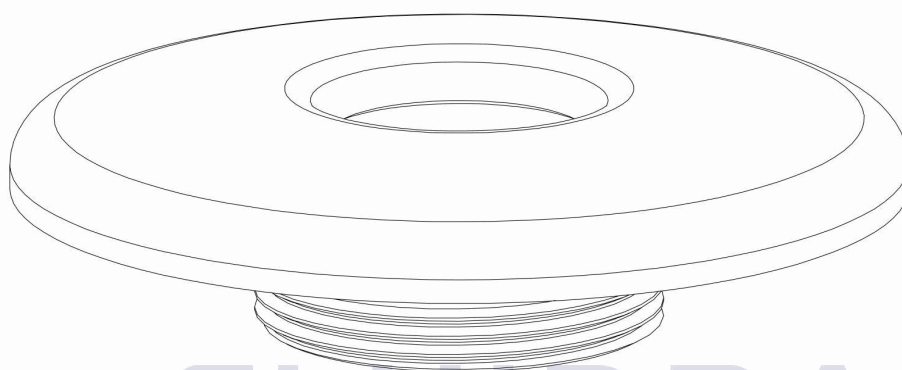

CODIGO **49758**

DESCRIPCION: **BOQUILLA IMPULSION INTERCAMBIABLE**

**ESPAÑOL**

POS	CODIGO	DESCRIPCION	CANTIDAD	POS	CODIGO	DESCRIPCION	CANTIDAD
1	4402040039	BOLA + TUERCA					

CODE **49758**

DESCRIPTION: **BUSE REFOULEMENT INTERCHANGEABLE**

FLUIDRA

1

**FRANCAIS**

POS	CODE	DESCRIPTION	QUANTITE	POS	CODE	DESCRIPTION	QUANTITE
1	4402040039	SPHERE + ECROU					

CODE **49758**

DESCRIPTION: **INTERCHANGEABLE RETURN INLET**

FLUIDRA

1

**ENGLISH**

POS	CODE	DESCRIPTION	QUANTITY	POS	CODE	DESCRIPTION	QUANTITY
1	4402040039	BALL + NUT					

CODICE **49758**

DESCRIZIONE: **BOCCHETTA DI IMPULSIONE INTERCAMBIABILE**

**ITALIANO**

POS	CODICE	DESCRIZIONE	QUANTITA'	POS	CODICE	DESCRIZIONE	QUANTITA'
1	4402040039	SFERA + DADO					

CODE **49758**

BESCHREIBUNG: **EINLAUFDÜSE AUSTAUSCHBAR**

FLUIDRA

1

**DEUTSCH**

POS	CODE	BESCHREIBUNG	MENGE	POS	CODE	BESCHREIBUNG	MENGE
1	4402040039	KUGEL UND MUTTER					

CODIGO **49758**

DESCRIÇÃO: **BOQUILHA IMPULSÃO PERMUTÁVEL**