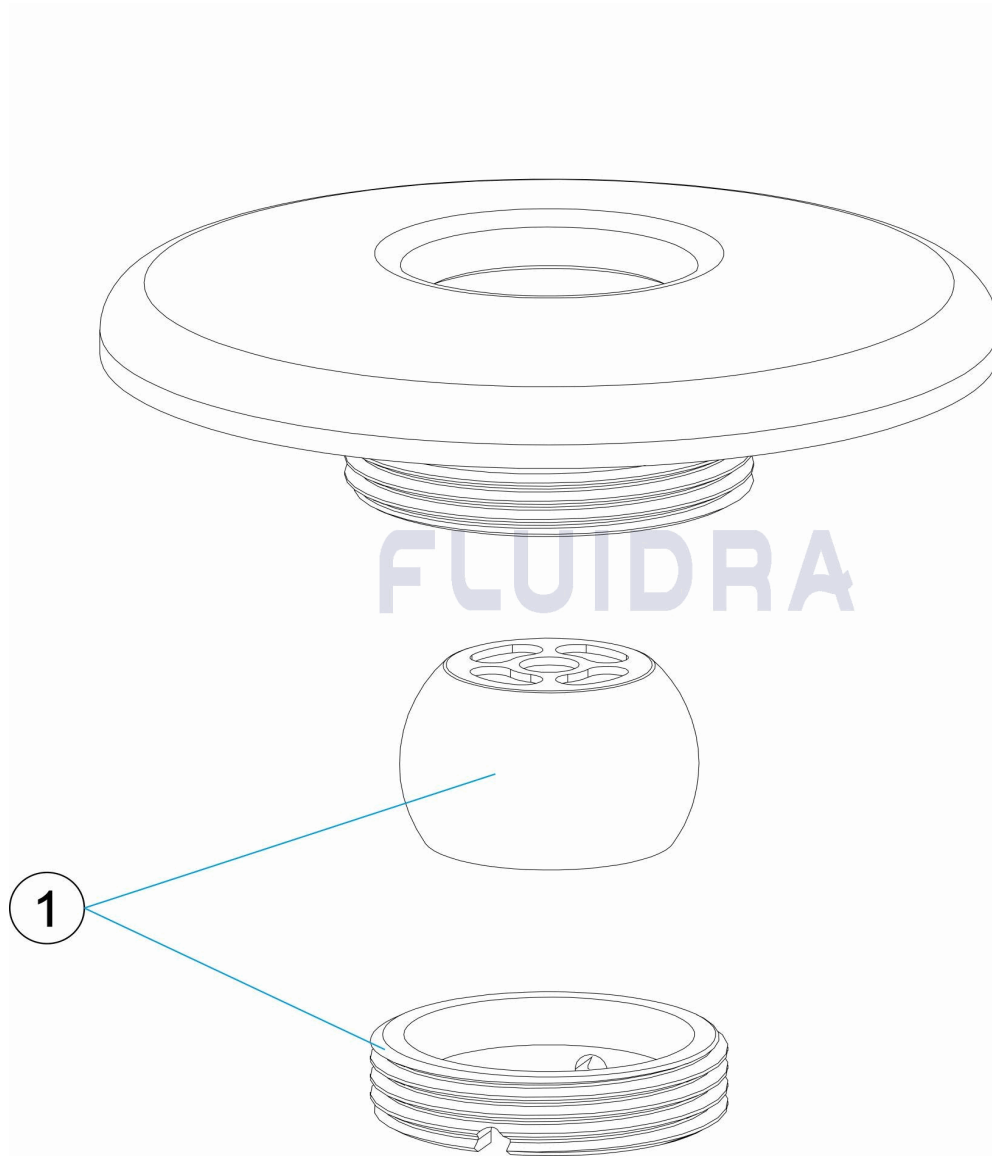

CODIGO **49758**

DESCRIPCION: **BOQUILLA IMPULSION INTERCAMBIABLE**

1

ESPAÑOL

POS	CODIGO	DESCRIPCION	CANTIDAD	POS	CODIGO	DESCRIPCION	CANTIDAD
1	4402040039	BOLA + TUERCA					

CODE **49758**

DESCRIPTION: **BUSE REFOULEMENT INTERCHANGEABLE**

FRANCAIS

POS	CODE	DESCRIPTION	QUANTITE	POS	CODE	DESCRIPTION	QUANTITE
1	4402040039	SPHERE + ECROU					

CODE **49758**

DESCRIPTION: **INTERCHANGEABLE RETURN INLET**

ENGLISH

POS	CODE	DESCRIPTION	QUANTITY	POS	CODE	DESCRIPTION	QUANTITY
1	4402040039	BALL + NUT					

CODICE **49758**

DESCRIZIONE: **BOCCHETTA DI IMPULSIONE INTERCAMBIABILE**

ITALIANO

POS	CODICE	DESCRIZIONE	QUANTITA'	POS	CODICE	DESCRIZIONE	QUANTITA'
1	4402040039	SFERA + DADO					

CODE **49758**

BESCHREIBUNG: **EINLAUFDÜSE AUSTAUSCHBAR**

DEUTSCH

POS	CODE	BESCHREIBUNG	MENGE	POS	CODE	BESCHREIBUNG	MENGE
1	4402040039	KUGEL UND MUTTER					

CODIGO **49758**

DESCRIÇÃO: **BOQUILHA IMPULSÃO PERMUTÁVEL**

FLUIDRA

1

PORTUGUES

POS	CODIGO	DESCRIÇÃO	JANTIDADE	POS	CODIGO	DESCRIÇÃO	JANTIDADE
1	4402040039	BOLA + PORCA					