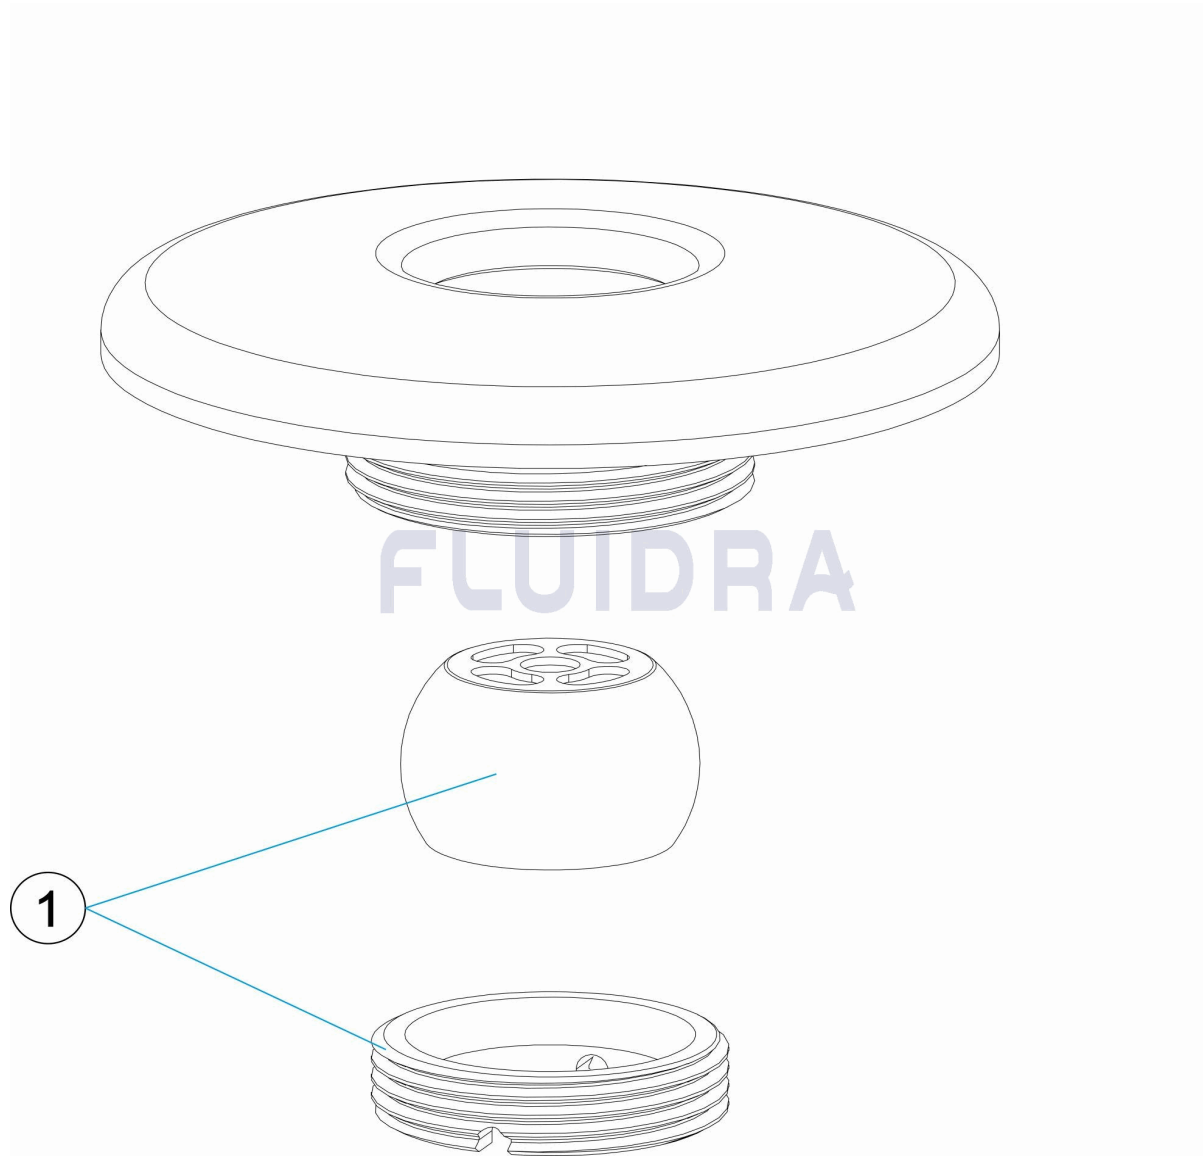

CODIGO **49758**

DESCRIPCION: **BOQUILLA IMPULSION INTERCAMBIABLE**

1

ESPAÑOL

POS	CODIGO	DESCRIPCION	CANTIDAD	POS	CODIGO	DESCRIPCION	CANTIDAD
1	4402040039	BOLA + TUERCA					

CODE **49758**

DESCRIPTION: **BUSE REFOULEMENT INTERCHANGEABLE**

FRANCAIS

POS	CODE	DESCRIPTION	QUANTITE	POS	CODE	DESCRIPTION	QUANTITE
1	4402040039	SPHERE + ECROU					

CODE **49758**

DESCRIPTION: **INTERCHANGEABLE RETURN INLET**

ENGLISH

POS	CODE	DESCRIPTION	QUANTITY	POS	CODE	DESCRIPTION	QUANTITY
1	4402040039	BALL + NUT					

CODICE **49758**

DESCRIZIONE: **BOCCHETTA DI IMPULSIONE INTERCAMBIABILE**

ITALIANO

POS	CODICE	DESCRIZIONE	QUANTITA'	POS	CODICE	DESCRIZIONE	QUANTITA'
1	4402040039	SFERA + DADO					

CODE **49758**

BESCHREIBUNG: **EINLAUFDÜSE AUSTAUSCHBAR**

DEUTSCH

POS	CODE	BESCHREIBUNG	MENGE	POS	CODE	BESCHREIBUNG	MENGE
1	4402040039	KUGEL UND MUTTER					

CODIGO **49758**

DESCRIÇÃO: **BOQUILHA IMPULSÃO PERMUTÁVEL**

FLUIDRA

1

PORTUGUES

POS	CODIGO	DESCRIÇÃO	JANTIDADE	POS	CODIGO	DESCRIÇÃO	JANTIDADE
1	4402040039	BOLA + PORCA					