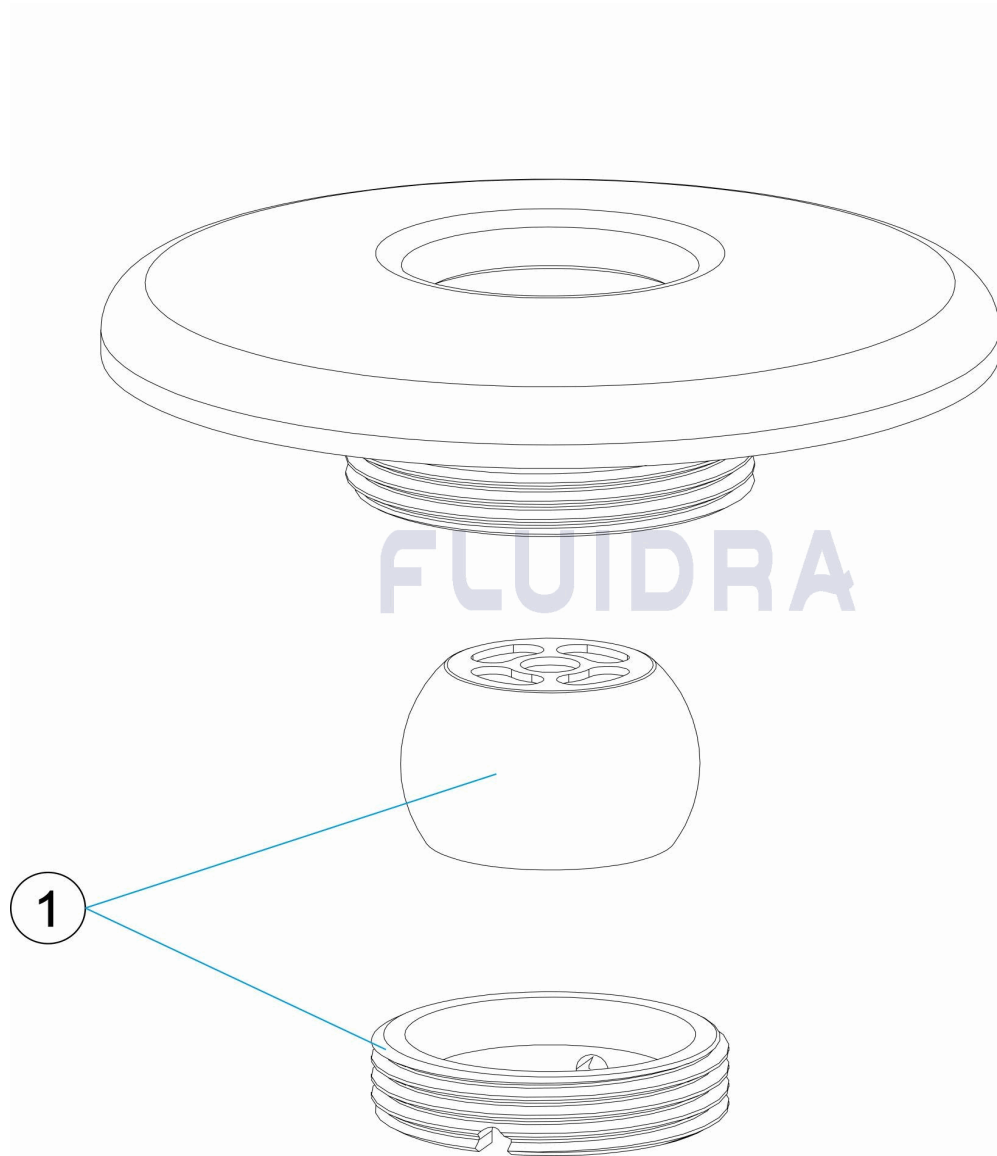

CODIGO **49758**

DESCRIPCION: **BOQUILLA IMPULSION INTERCAMBIABLE**

1

ESPAÑOL

POS	CODIGO	DESCRIPCION	CANTIDAD	POS	CODIGO	DESCRIPCION	CANTIDAD
1	4402040039	BOLA + TUERCA					

CODE **49758**

DESCRIPTION: **BUSE REFOULEMENT INTERCHANGEABLE**

FRANCAIS

POS	CODE	DESCRIPTION	QUANTITE	POS	CODE	DESCRIPTION	QUANTITE
1	4402040039	SPHERE + ECROU					

CODE **49758**

DESCRIPTION: **INTERCHANGEABLE RETURN INLET**

ENGLISH

POS	CODE	DESCRIPTION	QUANTITY	POS	CODE	DESCRIPTION	QUANTITY
1	4402040039	BALL + NUT					

CODICE **49758**

DESCRIZIONE: **BOCCHETTA DI IMPULSIONE INTERCAMBIABILE**

ITALIANO

POS	CODICE	DESCRIZIONE	QUANTITA'	POS	CODICE	DESCRIZIONE	QUANTITA'
1	4402040039	SFERA + DADO					

CODE **49758**

BESCHREIBUNG: **EINLAUFDÜSE AUSTAUSCHBAR**

DEUTSCH

POS	CODE	BESCHREIBUNG	MENGE	POS	CODE	BESCHREIBUNG	MENGE
1	4402040039	KUGEL UND MUTTER					

CODIGO **49758**

DESCRIÇÃO: **BOQUILHA IMPULSÃO PERMUTÁVEL**

FLUIDRA

1

PORTUGUES

POS	CODIGO	DESCRIÇÃO	JANTIDADE	POS	CODIGO	DESCRIÇÃO	JANTIDADE
1	4402040039	BOLA + PORCA					