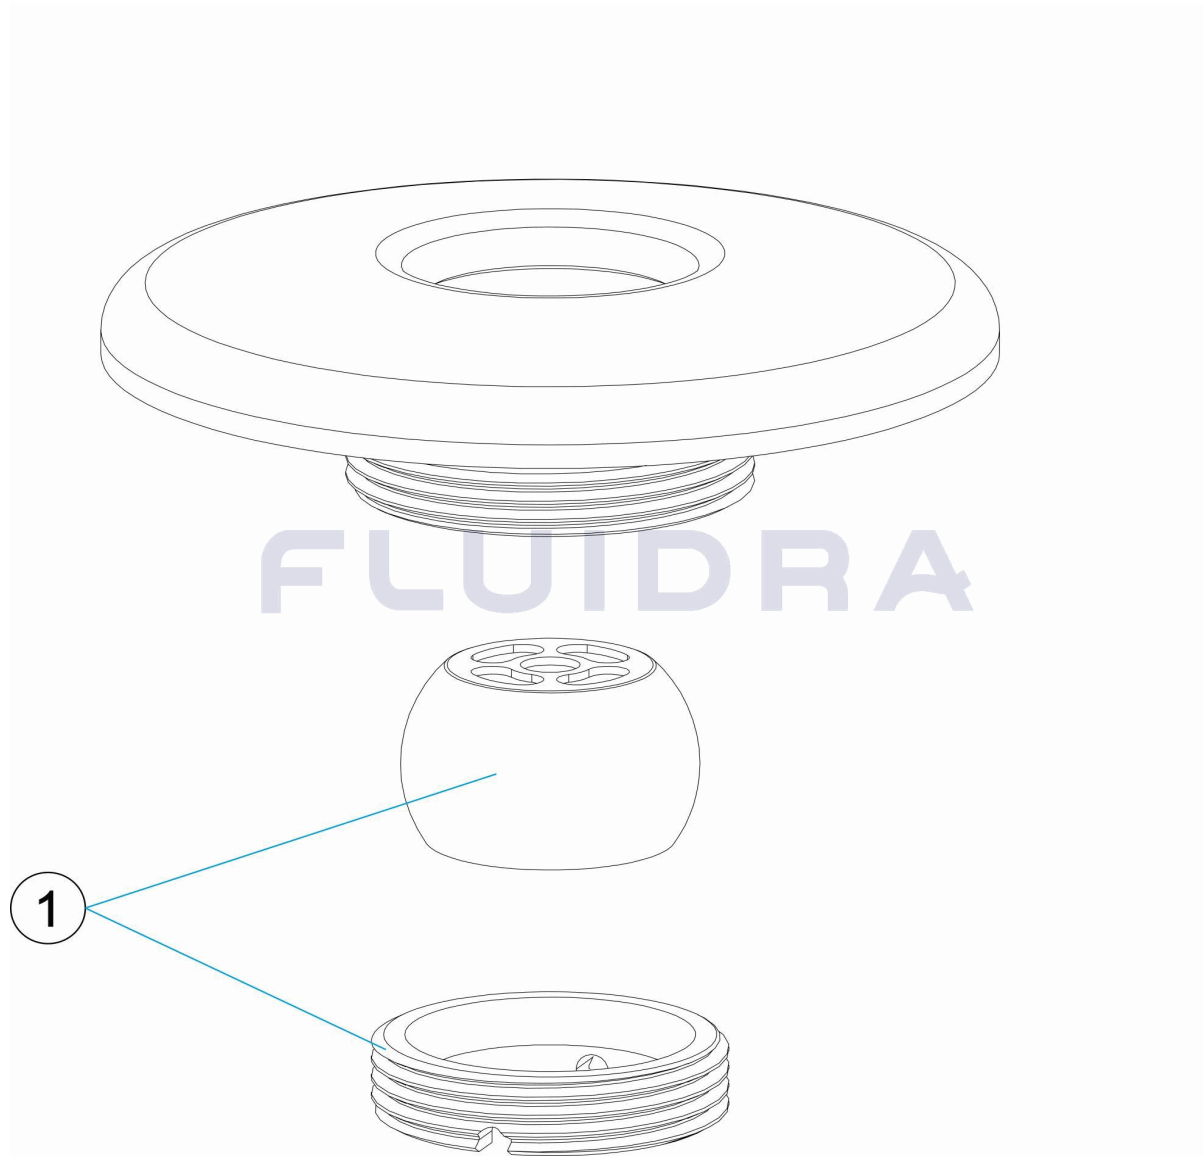

CODIGO **49758**

DESCRIPCION: **BOQUILLA IMPULSION INTERCAMBIABLE**

**ESPAÑOL**

POS	CODIGO	DESCRIPCION	CANTIDAD	POS	CODIGO	DESCRIPCION	CANTIDAD
1	4402040039	BOLA + TUERCA					

CODE **49758**

DESCRIPTION: **BUSE REFOULEMENT INTERCHANGEABLE**

FLUIDRA

1

**FRANCAIS**

POS	CODE	DESCRIPTION	QUANTITE	POS	CODE	DESCRIPTION	QUANTITE
1	4402040039	SPHERE + ECROU					

CODE **49758**

DESCRIPTION: **INTERCHANGEABLE RETURN INLET**

FLUIDRA

1

**ENGLISH**

POS	CODE	DESCRIPTION	QUANTITY	POS	CODE	DESCRIPTION	QUANTITY
1	4402040039	BALL + NUT					

CODICE **49758**

DESCRIZIONE: **BOCCHETTA DI IMPULSIONE INTERCAMBIABILE**

**ITALIANO**

POS	CODICE	DESCRIZIONE	QUANTITA'	POS	CODICE	DESCRIZIONE	QUANTITA'
1	4402040039	SFERA + DADO					

CODE **49758**

BESCHREIBUNG: **EINLAUFDÜSE AUSTAUSCHBAR**

FLUIDRA

1

**DEUTSCH**

POS	CODE	BESCHREIBUNG	MENGE	POS	CODE	BESCHREIBUNG	MENGE
1	4402040039	KUGEL UND MUTTER					

CODIGO **49758**

DESCRIÇÃO: **BOQUILHA IMPULSÃO PERMUTÁVEL**