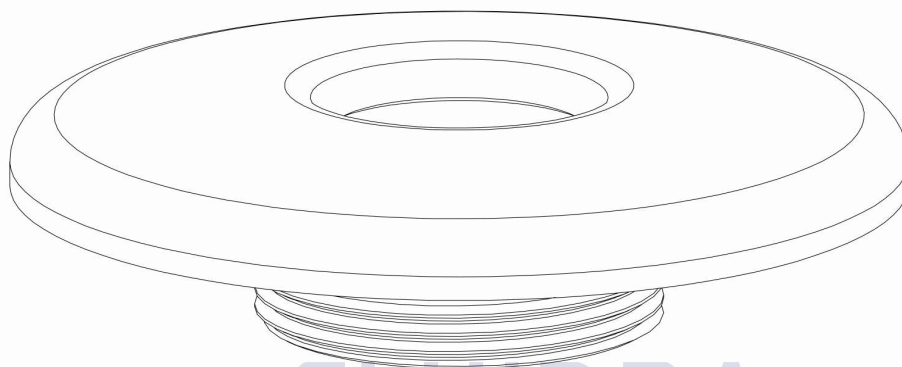

CODIGO **49758**

DESCRIPCION: **BOQUILLA IMPULSION INTERCAMBIABLE**

1

ESPAÑOL

POS	CODIGO	DESCRIPCION	CANTIDAD	POS	CODIGO	DESCRIPCION	CANTIDAD
1	4402040039	BOLA + TUERCA					

CODE **49758**

DESCRIPTION: **BUSE REFOULEMENT INTERCHANGEABLE**

FRANCAIS

POS	CODE	DESCRIPTION	QUANTITE	POS	CODE	DESCRIPTION	QUANTITE
1	4402040039	SPHERE + ECROU					

CODE **49758**

DESCRIPTION: **INTERCHANGEABLE RETURN INLET**

ENGLISH

POS	CODE	DESCRIPTION	QUANTITY	POS	CODE	DESCRIPTION	QUANTITY
1	4402040039	BALL + NUT					

CODICE **49758**

DESCRIZIONE: **BOCCHETTA DI IMPULSIONE INTERCAMBIABILE**

ITALIANO

POS	CODICE	DESCRIZIONE	QUANTITA'	POS	CODICE	DESCRIZIONE	QUANTITA'
1	4402040039	SFERA + DADO					

CODE **49758**

BESCHREIBUNG: **EINLAUFDÜSE AUSTAUSCHBAR**

DEUTSCH

POS	CODE	BESCHREIBUNG	MENGE	POS	CODE	BESCHREIBUNG	MENGE
1	4402040039	KUGEL UND MUTTER					

CODIGO **49758**

DESCRIÇÃO: **BOQUILHA IMPULSÃO PERMUTÁVEL**

FLUIDRA

1

PORTUGUES

POS	CODIGO	DESCRIÇÃO	JANTIDADE	POS	CODIGO	DESCRIÇÃO	JANTIDADE
1	4402040039	BOLA + PORCA					