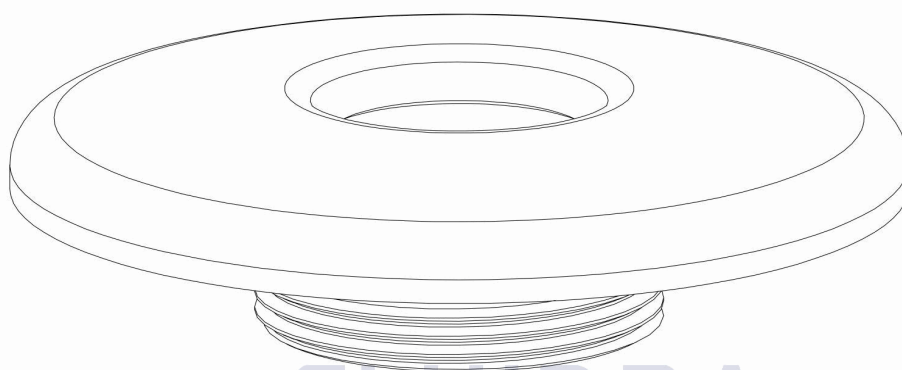

CODIGO **49758**

DESCRIPCION: **BOQUILLA IMPULSION INTERCAMBIABLE**

1

ESPAÑOL

POS	CODIGO	DESCRIPCION	CANTIDAD	POS	CODIGO	DESCRIPCION	CANTIDAD
1	4402040039	BOLA + TUERCA					

CODE **49758**

DESCRIPTION: **BUSE REFOULEMENT INTERCHANGEABLE**

FRANCAIS

POS	CODE	DESCRIPTION	QUANTITE	POS	CODE	DESCRIPTION	QUANTITE
1	4402040039	SPHERE + ECROU					

CODE **49758**

DESCRIPTION: **INTERCHANGEABLE RETURN INLET**

ENGLISH

POS	CODE	DESCRIPTION	QUANTITY	POS	CODE	DESCRIPTION	QUANTITY
1	4402040039	BALL + NUT					

CODICE **49758**

DESCRIZIONE: **BOCCHETTA DI IMPULSIONE INTERCAMBIABILE**

ITALIANO

POS	CODICE	DESCRIZIONE	QUANTITA'	POS	CODICE	DESCRIZIONE	QUANTITA'
1	4402040039	SFERA + DADO					

CODE **49758**

BESCHREIBUNG: **EINLAUFDÜSE AUSTAUSCHBAR**

DEUTSCH

POS	CODE	BESCHREIBUNG	MENGE	POS	CODE	BESCHREIBUNG	MENGE
1	4402040039	KUGEL UND MUTTER					

CODIGO **49758**

DESCRIÇÃO: **BOQUILHA IMPULSÃO PERMUTÁVEL**

FLUIDRA

1

PORTUGUES

POS	CODIGO	DESCRIÇÃO	JANTIDADE	POS	CODIGO	DESCRIÇÃO	JANTIDADE
1	4402040039	BOLA + PORCA					