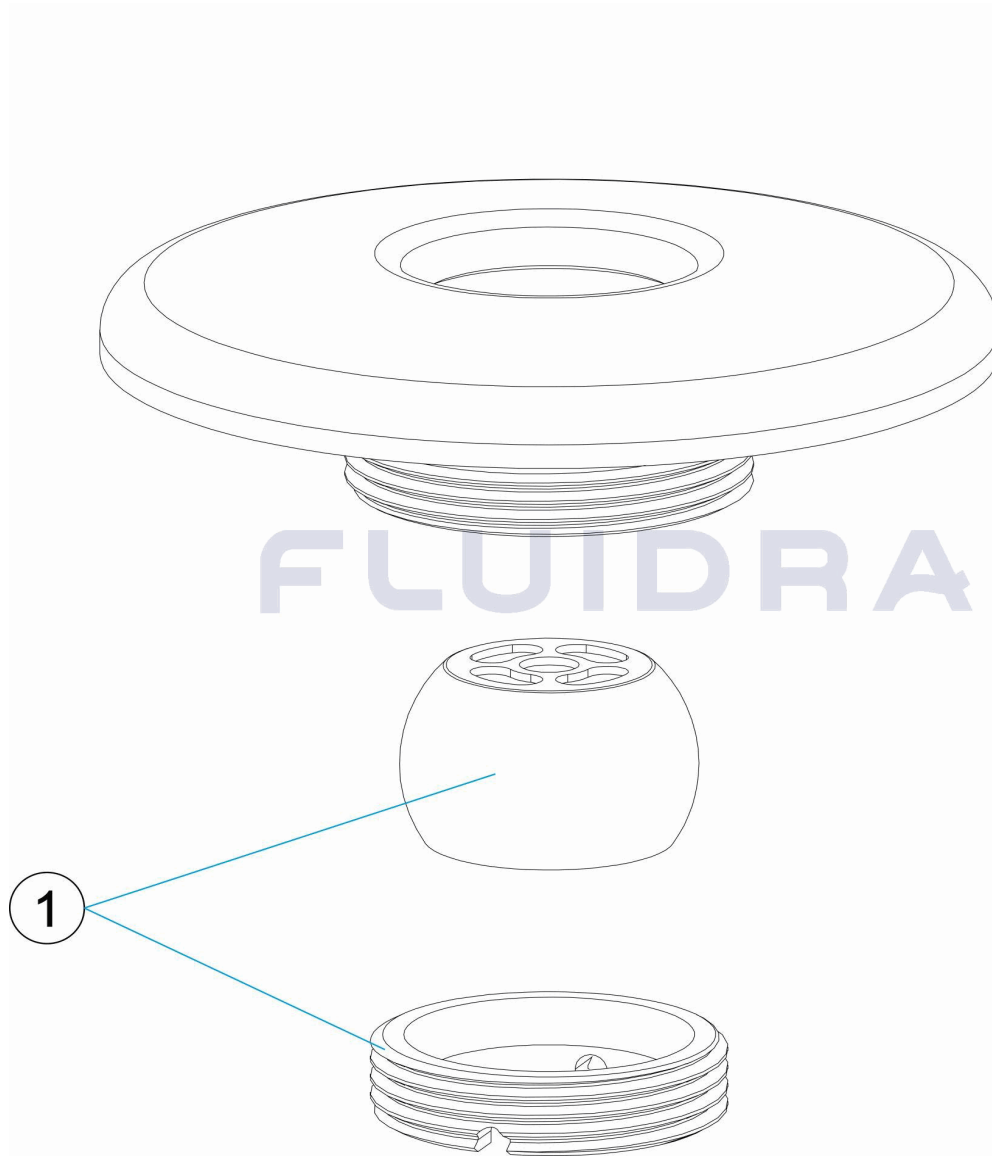

CODIGO **49758**

DESCRIPCION: **BOQUILLA IMPULSION INTERCAMBIABLE**

**ESPAÑOL**

POS	CODIGO	DESCRIPCION	CANTIDAD	POS	CODIGO	DESCRIPCION	CANTIDAD
1	4402040039	BOLA + TUERCA					

CODE **49758**

DESCRIPTION: **BUSE REFOULEMENT INTERCHANGEABLE**

FLUIDRA

1

**FRANCAIS**

POS	CODE	DESCRIPTION	QUANTITE	POS	CODE	DESCRIPTION	QUANTITE
1	4402040039	SPHERE + ECROU					

CODE **49758**

DESCRIPTION: **INTERCHANGEABLE RETURN INLET**

FLUIDRA

1

**ENGLISH**

POS	CODE	DESCRIPTION	QUANTITY	POS	CODE	DESCRIPTION	QUANTITY
1	4402040039	BALL + NUT					

CODICE **49758**

DESCRIZIONE: **BOCCHETTA DI IMPULSIONE INTERCAMBIABILE**

**ITALIANO**

POS	CODICE	DESCRIZIONE	QUANTITA'	POS	CODICE	DESCRIZIONE	QUANTITA'
1	4402040039	SFERA + DADO					

CODE **49758**

BESCHREIBUNG: **EINLAUFDÜSE AUSTAUSCHBAR**

FLUIDRA

1

**DEUTSCH**

POS	CODE	BESCHREIBUNG	MENGE	POS	CODE	BESCHREIBUNG	MENGE
1	4402040039	KUGEL UND MUTTER					

CODIGO **49758**

DESCRIÇÃO: **BOQUILHA IMPULSÃO PERMUTÁVEL**