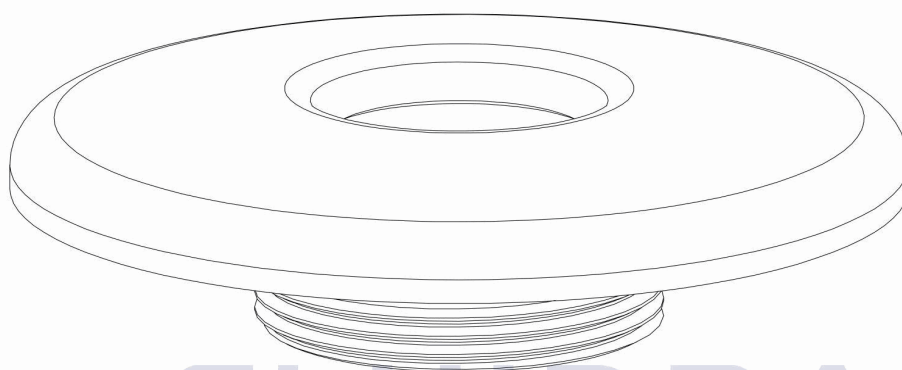

FLUIDRA

1

**FRANCAIS**

POS	CODE	DESCRIPTION	QUANTITE	POS	CODE	DESCRIPTION	QUANTITE
1	4402040039	SPHERE + ECROU					

CODE **49758**

DESCRIPTION: **INTERCHANGEABLE RETURN INLET**

FLUIDRA

1

**ENGLISH**

POS	CODE	DESCRIPTION	QUANTITY	POS	CODE	DESCRIPTION	QUANTITY
1	4402040039	BALL + NUT					

CODICE **49758**

DESCRIZIONE: **BOCCHETTA DI IMPULSIONE INTERCAMBIABILE**

**ITALIANO**

POS	CODICE	DESCRIZIONE	QUANTITA'	POS	CODICE	DESCRIZIONE	QUANTITA'
1	4402040039	SFERA + DADO					

CODE **49758**

BESCHREIBUNG: **EINLAUFDÜSE AUSTAUSCHBAR**

FLUIDRA

1

**DEUTSCH**

POS	CODE	BESCHREIBUNG	MENGE	POS	CODE	BESCHREIBUNG	MENGE
1	4402040039	KUGEL UND MUTTER					

CODIGO **49758**

DESCRIÇÃO: **BOQUILHA IMPULSÃO PERMUTÁVEL**

**FLUIDRA**

**1**

**PORTUGUES**

POS	CODIGO	DESCRIÇÃO	JANTIDADE	POS	CODIGO	DESCRIÇÃO	JANTIDADE
1	4402040039	BOLA + PORCA					