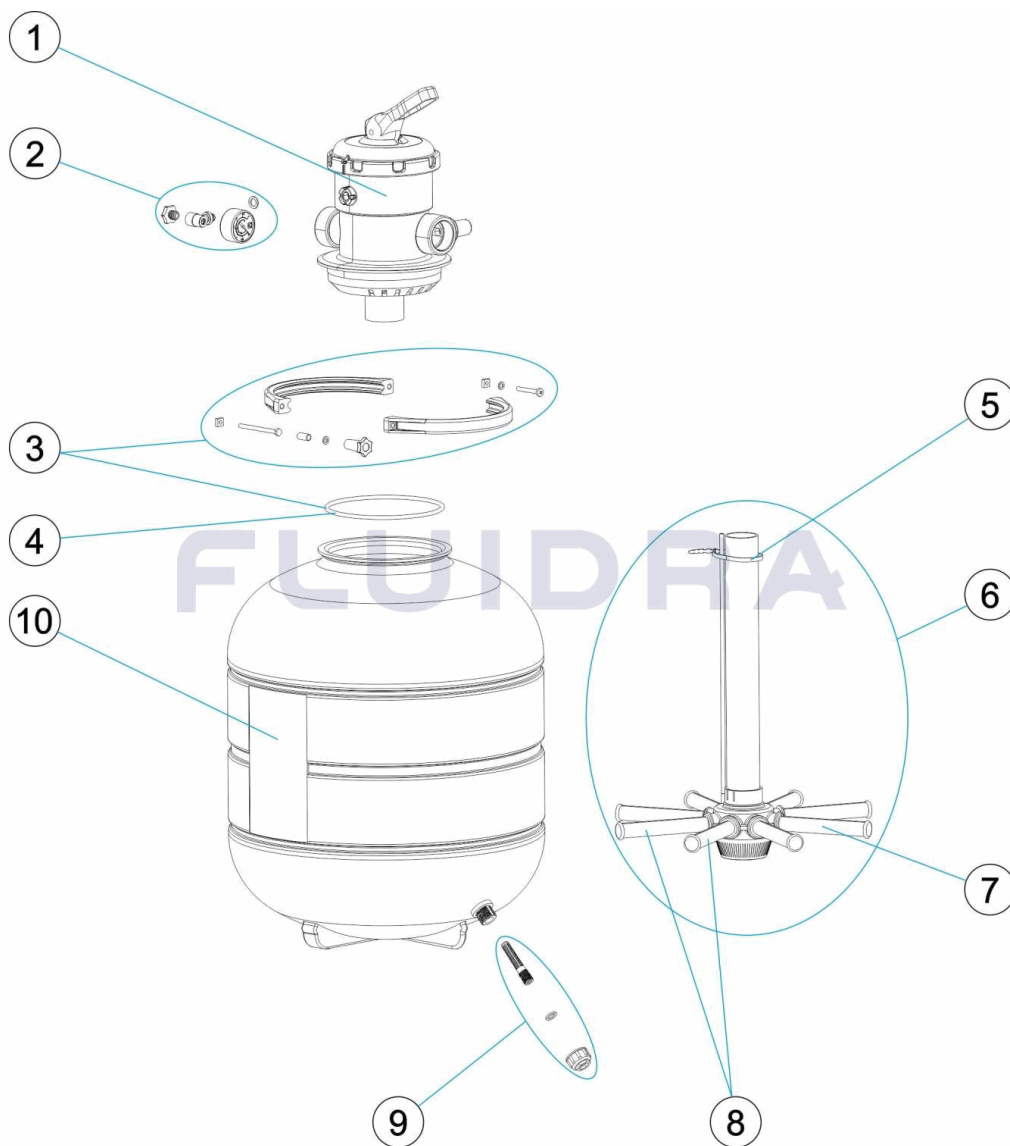

CODE 33814, 33815, 33816, 33817, 33818

DESCRIPTION: FILTRE MILLENIUM TOP D. 380-430-480-560-660

FRANCAIS

POS	CODE	DESCRIPTION	QUANTITE	POS	CODE	DESCRIPTION	QUANTITE
1	4404120002	VANNE 6 VOIES 10 M3		7	* 4404300120	BRAS DE REPARTITEUR 3/4" 160M "	
2	4404220101	MANOMETRE COMPLET		7	* 4404300712	BRAS DE REPARTITEUR 3/4" 225M "	
3	4411020402	ENSEMBLE COLLIER EN PLASTIC		8	* 4404010073	ENSEMBLE BRAS DE REPARTITEUR D. 35	
4	4404080101	JOINT TORIQUE COUVERCLE		8	* 4404010074	ENSEMBLE BRAS DE REPARTITEUR D. 45	
5	4404300110	BRIDE		8	* 4404010075	ENSEMBLE BRAS DE REPARTITEUR D. 60	
6	* 4404010283	ENSEMBLE COLLECTEUR 15"		9	4404220103	PURGE SABLE	
6	* 4404010284	ENSEMBLE COLLECTEUR 17"		10	* 28304R0100-TZ	CORPS DE FILTRE D.380 TZ	
6	* 4404010285	ENSEMBLE COLLECTEUR 19"		10	* 28303R0100-TZ	CORPS DE FILTRE D.430 TZ	
6	* 4404010286	ENSEMBLE COLLECTEUR 22"		10	* 28302R0100-TZ	CORPS DE FILTRE D.480 TZ	
6	* 4404010287	ENSEMBLE COLLECTEUR 26"		10	* 28301R0100-TZ	CORPS DE FILTRE D.560 TZ	
7	* 4404300119	BRAS DE REPARTITEUR 3/4" 110M "		10	* 28300R0100-TZ	CORPS DE FILTRE D.660 TZ	