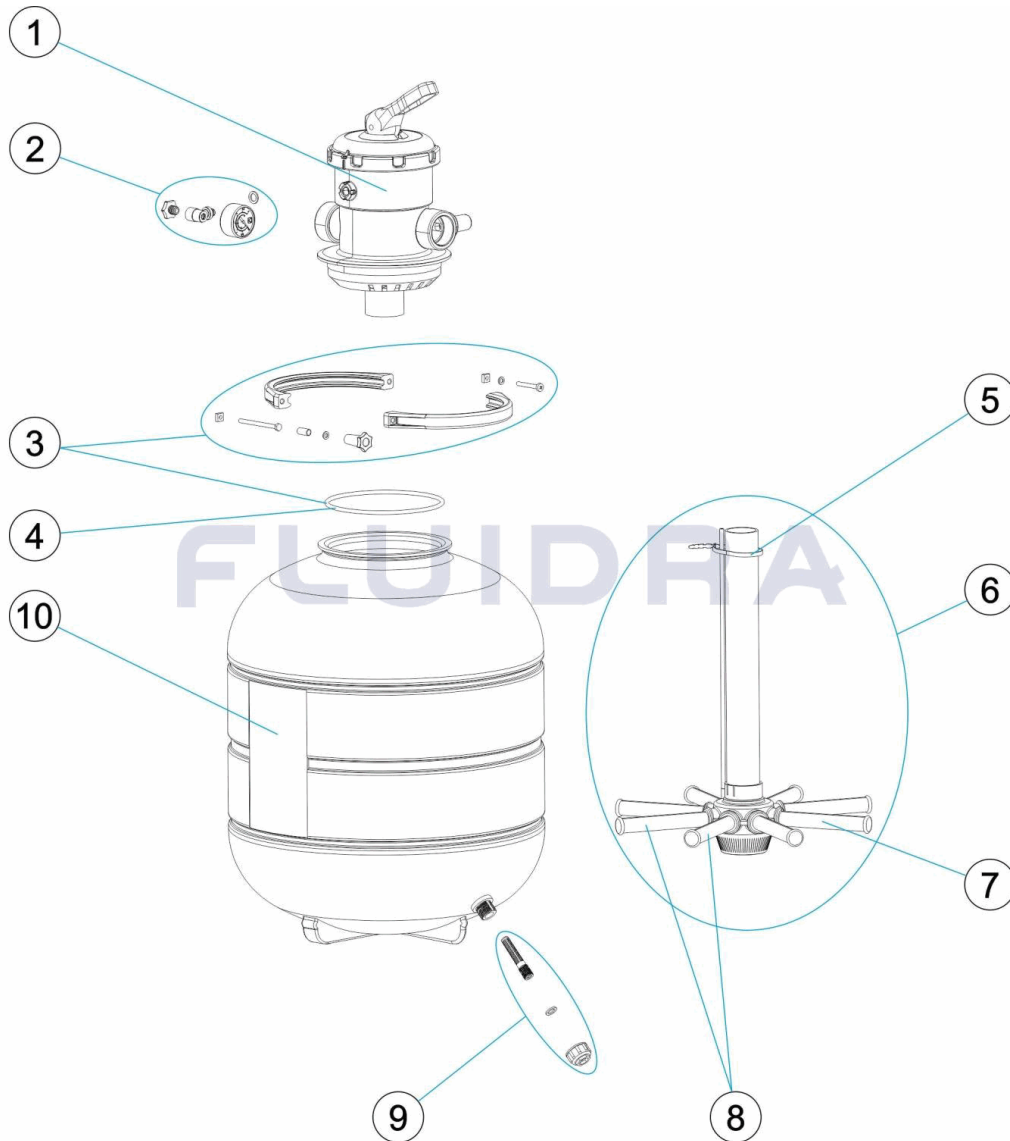

CODIGO 33814, 33815, 33816, 33817, 33818

DESCRIPCION: FILTRO MILLENIUM TOP D. 380-430-480-560-660

ESPAÑOL

POS	CODIGO	DESCRIPCION	CANTIDAD	POS	CODIGO	DESCRIPCION	CANTIDAD
1	4404120002	VALVULA TOP		7	* 4404300120	BRAZO COLECTOR 3/4" 160 M "	
2	4404220101	MANOMETRO COMPLETO		7	* 4404300712	BRAZO COLECTOR 3/4" 225M "	
3	4411020402	ZUNCHO PLASTICO		8	* 4404010073	CJTO. BRAZOS COLECTOR D. 350 - 400	
4	4404080101	JUNTA TORICA TAPA		8	* 4404010074	CJTO. BRAZOS COLECTOR D. 450 - 500	
5	4404300110	BRIDA		8	* 4404010075	CJTO. BRAZOS COLECTOR D. 600	
6	* 4404010283	CJTO. COLECTOR 15"		9	4404220103	PURGA ARENA	
6	* 4404010284	CJTO. COLECTOR 17"		10	* 28304R0100-TZ	CUBA MILENIUM D.380 ZUNCHO TZ	
6	* 4404010285	CJTO. COLECTOR 19"		10	* 28303R0100-TZ	CUBA MILENIUM D.430 ZUNCHO TZ	
6	* 4404010286	CJTO. COLECTOR 22"		10	* 28302R0100-TZ	CUBA D.480 MILE.GRIS TZ	
6	* 4404010287	CJTO. COLECTOR 26"		10	* 28301R0100-TZ	CUBA D.560 MILE.GRIS TZ	
7	* 4404300119	BRAZO COLECTOR 3/4" 110 M "		10	* 28300R0100-TZ	CUBA MILENIUM D.660 ZUNCHO TZ	