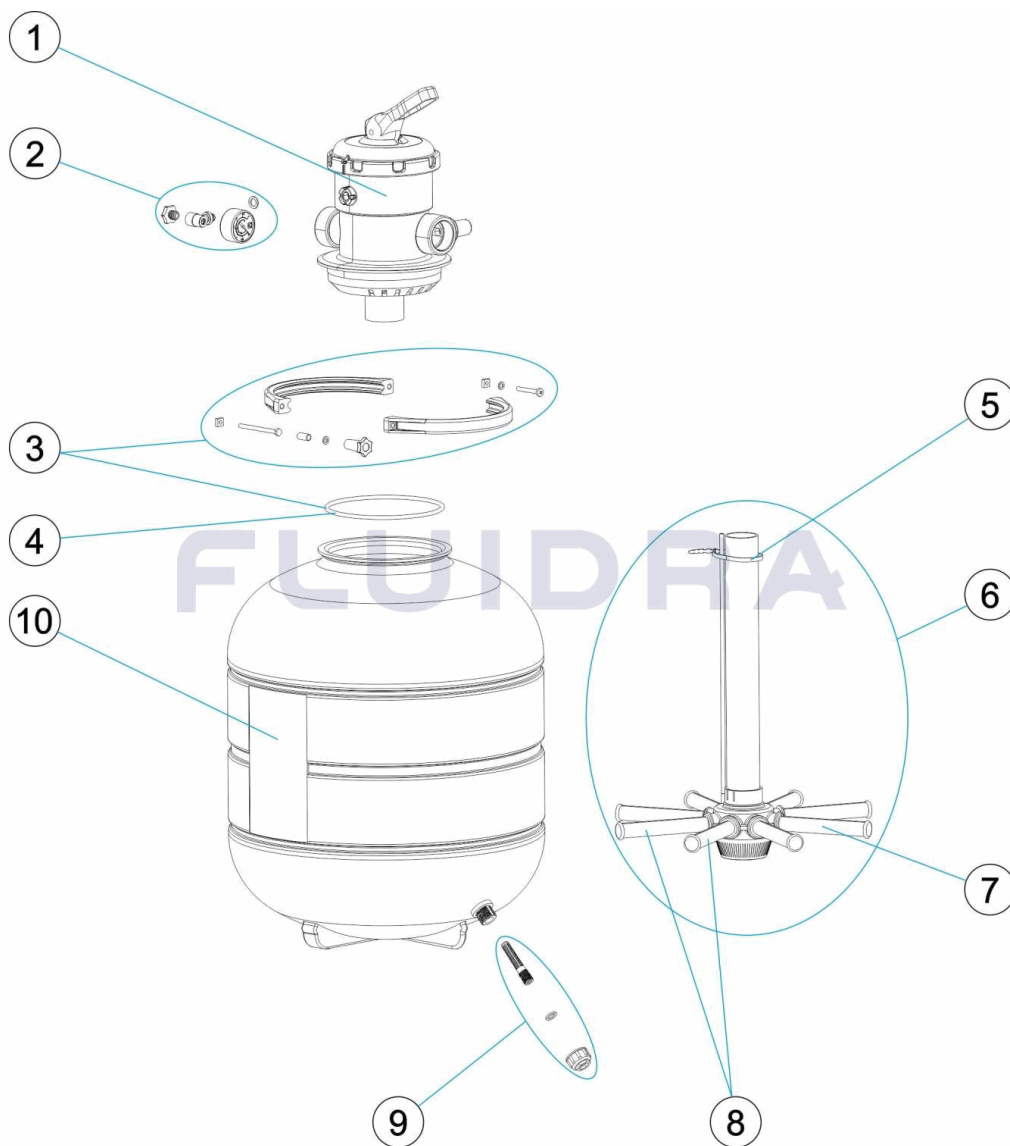

CODE **33814, 33815, 33816, 33817, 33818**

BESCHREIBUNG: **FILTER MILLENIUM TOP D. 380-430-480-560-660**

HINWEISE

POS	CODE	HINWEISE
6	4404010283	FÜR: 33814
6	4404010284	FÜR: 33815
6	4404010285	FÜR: 33816
6	4404010286	FÜR: 33817
6	4404010287	FÜR: 33818
7	4404300119	FÜR: 33814, 33815
7	4404300120	FÜR: 33816, 33817
7	4404300712	FÜR: 33818
8	4404010073	FÜR: 33814, 33815
8	4404010074	FÜR: 33816, 33817
8	4404010075	FÜR: 33818
10	28304R0100-TZ	FÜR: 33814
10	28303R0100-TZ	FÜR: 33815
10	28302R0100-TZ	FÜR: 33816
10	28301R0100-TZ	FÜR: 33817
10	28300R0100-TZ	FÜR: 33818

CODIGO 33814, 33815, 33816, 33817, 33818

DESCRIÇÃO: FILTRO MILLENIUM TOP D. 380-430-480-560-660

PORTUGUES

POS	CODIGO	DESCRIÇÃO	QUANTIDADE	POS	CODIGO	DESCRIÇÃO	QUANTIDADE
1	4404120002	VALVULA SELECTORA TOP		7	* 4404300120	BRAÇO COLECTOR 3/4" 160M "	
2	4404220101	MANÔMETRO COMPLETO		7	* 4404300712	BRAÇO COLECTOR 3/4" 225M "	
3	4411020402	CONJUNTO ABRAÇADERA DE PLASTICO		8	* 4404010073	CJTO. BRAÇO COLECTOR D. 350	
4	4404080101	JUNTA TÓRICA TAMPA		8	* 4404010074	CJTO. BRAÇO COLECTOR D. 450 - 500	
5	4404300110	FLANGE		8	* 4404010075	CJTO. BRAÇO COLECTOR D. 600	
6	* 4404010283	CJTO. COLECTOR 15"		9	4404220103	PURGA AREIA	
6	* 4404010284	CJTO. COLECTOR 17"		10	* 28304R0100-TZ	CORPO FILTRO D. 380 TZ	
6	* 4404010285	CJTO. COLECTOR 19"		10	* 28303R0100-TZ	CORPO FILTRO D. 430 TZ	
6	* 4404010286	CJTO. COLECTOR 22"		10	* 28302R0100-TZ	CORPO FILTRO D. 480 TZ	
6	* 4404010287	CJTO. COLECTOR 26"		10	* 28301R0100-TZ	CORPO FILTRO D. 560 TZ	
7	* 4404300119	BRAÇO COLECTOR 3/4" 110M "		10	* 28300R0100-TZ	CORPO FILTRO D. 660 TZ	