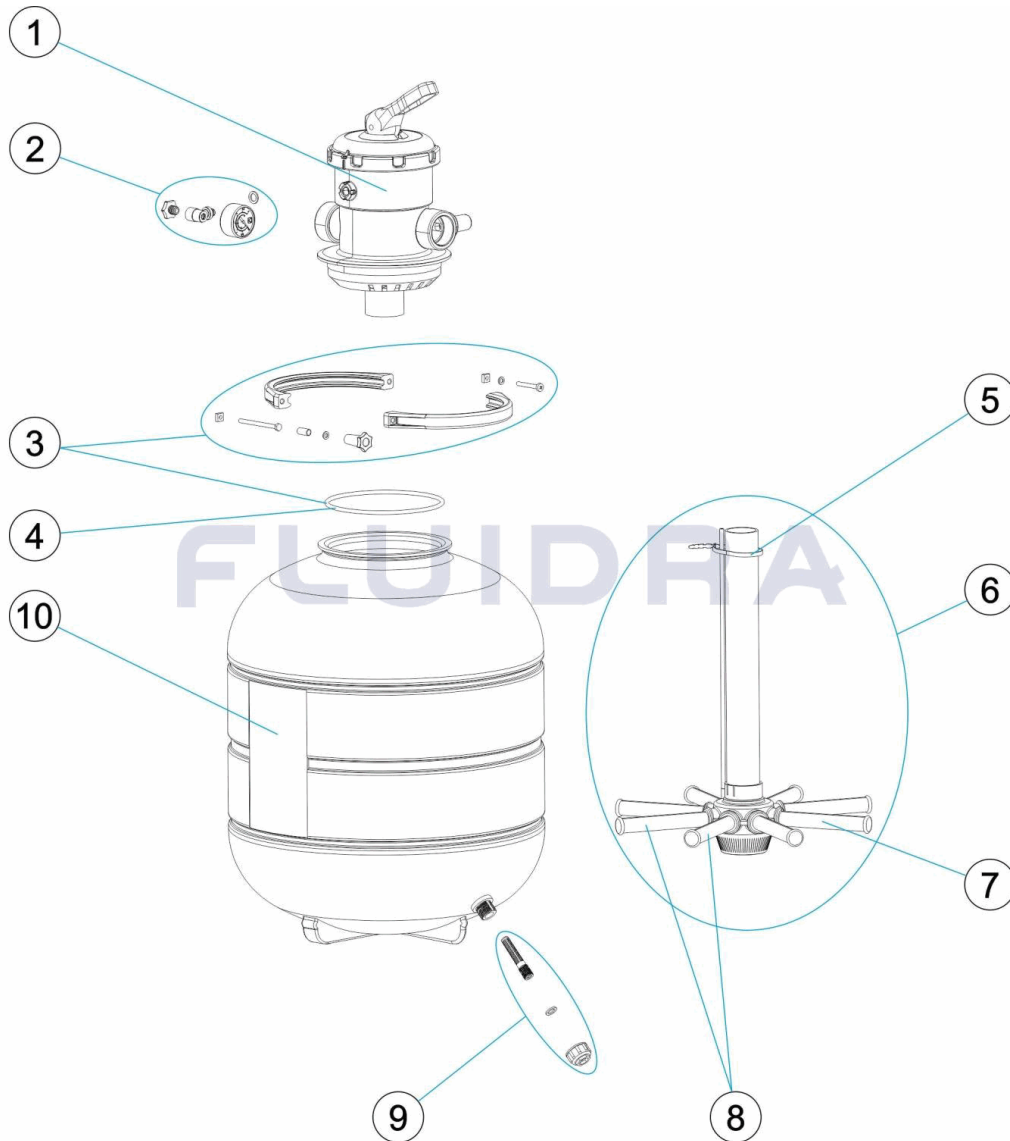

CODE **33814, 33815, 33816, 33817, 33818**

BESCHREIBUNG: **FILTER MILLENIUM TOP D. 380-430-480-560-660**

DEUTSCH

POS	CODE	BESCHREIBUNG	MENGE	POS	CODE	BESCHREIBUNG	MENGE
1	4404120002	VENTIL TOP		7	* 4404300120	FILTERSTERN-SCHLITZROHR 3/4" 160 M "	
2	4404220101	MANOMETER KOMPLETT		7	* 4404300712	FILTERSTERN-SCHLITZROHR 3/4" 225M "	
3	4411020402	EINSATZ KUNSTSTOFF		8	* 4404010073	SET FILTERSTERN-SCHLITZROHR D. 350 -	
4	4404080101	O-RING ABDECKUNG		8	* 4404010074	SET FILTERSTERN-SCHLITZROHR D. 450 -	
5	4404300110	FLANSCH		8	* 4404010075	SET FILTERSTERN-SCHLITZROHR D. 600	
6	* 4404010283	SAMMELROHRSET 15"		9	4404220103	SANDENTLEERUNG	
6	* 4404010284	SAMMELROHRSET 17"		10	* 28304R0100-TZ	GEHÄUSE MILENIUM D. 380 EINSATZ TZ	
6	* 4404010285	SAMMELROHRSET 19"		10	* 28303R0100-TZ	GEHÄUSE MILENIUM D. 430 EINSATZ TZ	
6	* 4404010286	SAMMELROHRSET 22"		10	* 28302R0100-TZ	GEHÄUSE MILENIUM D. 480 TZ	
6	* 4404010287	SAMMELROHRSET 26"		10	* 28301R0100-TZ	GEHÄUSE MILENIUM D. 560 TZ	
7	* 4404300119	FILTERSTERN-SCHLITZROHR 3/4" 110M "		10	* 28300R0100-TZ	GEHÄUSE MILENIUM D. 660 EINSATZ TZ