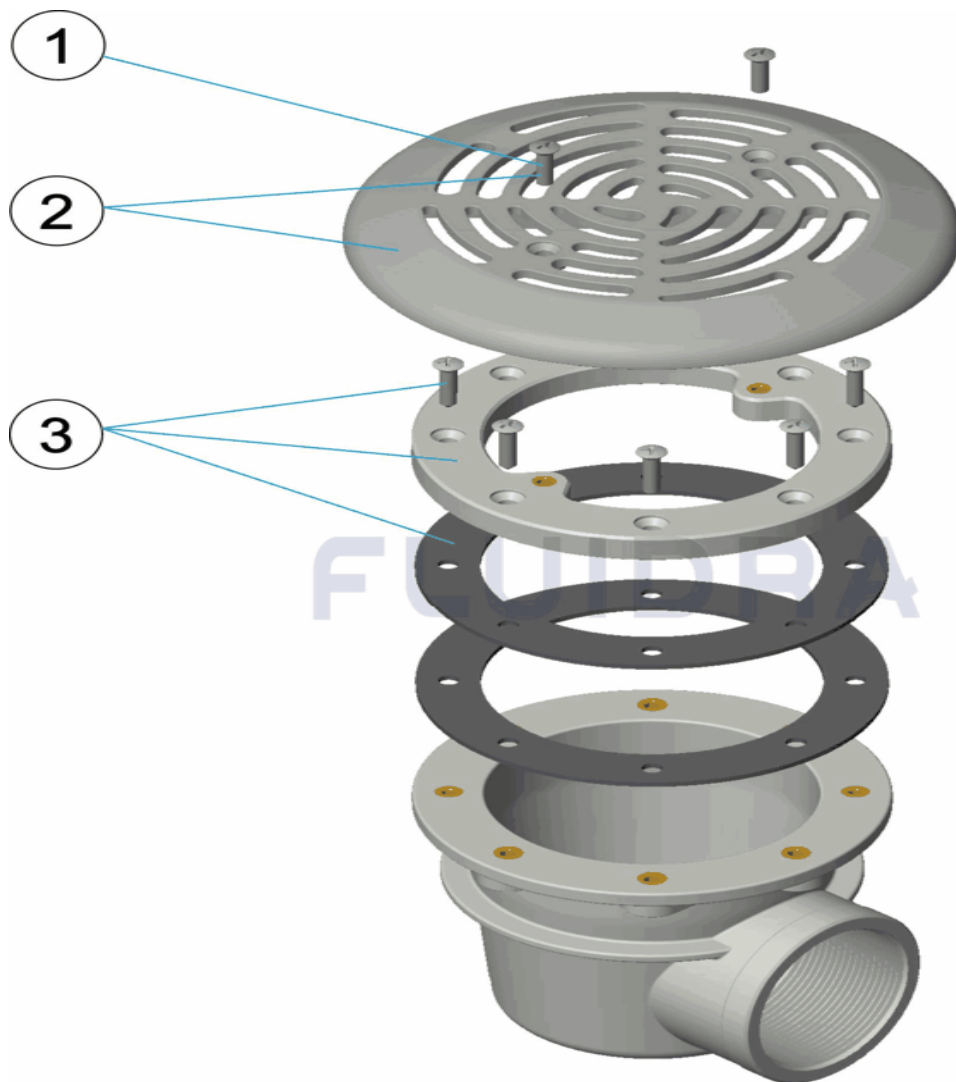

CODIGO 27814

DESCRIPCION: SUMIDERO MINI PISCINA PREFABRICADA

ESPAÑOL

POS	CODIGO	DESCRIPCION	CANTIDAD	POS	CODIGO	DESCRIPCION	CANTIDAD
1	4402020058	TORNILLO FIJACION		3	4402020023	BRIDA SUMIDERO	
2	4402020022	REJILLA					

CODE 27814

DESCRIPTION: BONDE MINI PISCINE PRÉFABRIQUÉE

FRANCAIS

POS	CODE	DESCRIPTION	QUANTITE	POS	CODE	DESCRIPTION	QUANTITE
1	4402020058	VIS FIXATION		3	4402020023	BRIDE BONDE	
2	4402020022	GRILLE PLATE					

CODE 27814

DESCRIPTION: MINI DRAIN PREFABRICATED POOL

ENGLISH

POS	CODE	DESCRIPTION	QUANTITY	POS	CODE	DESCRIPTION	QUANTITY
1	4402020058	FIXING SCREW		3	4402020023	DRAIN FLANGE	
2	4402020022	GRILLE					

CODICE **27814**

CODE 27814

BESCHREIBUNG: ABFLUSS MINI FERTIGBECKEN

DEUTSCH

POS	CODE	BESCHREIBUNG	MENGE	POS	CODE	BESCHREIBUNG	MENGE
1	4402020058	FIXIERSCHRAUBE		3	4402020023	FLANSCH ABFLUSS	
2	4402020022	GITTER					

CODIGO **27814**