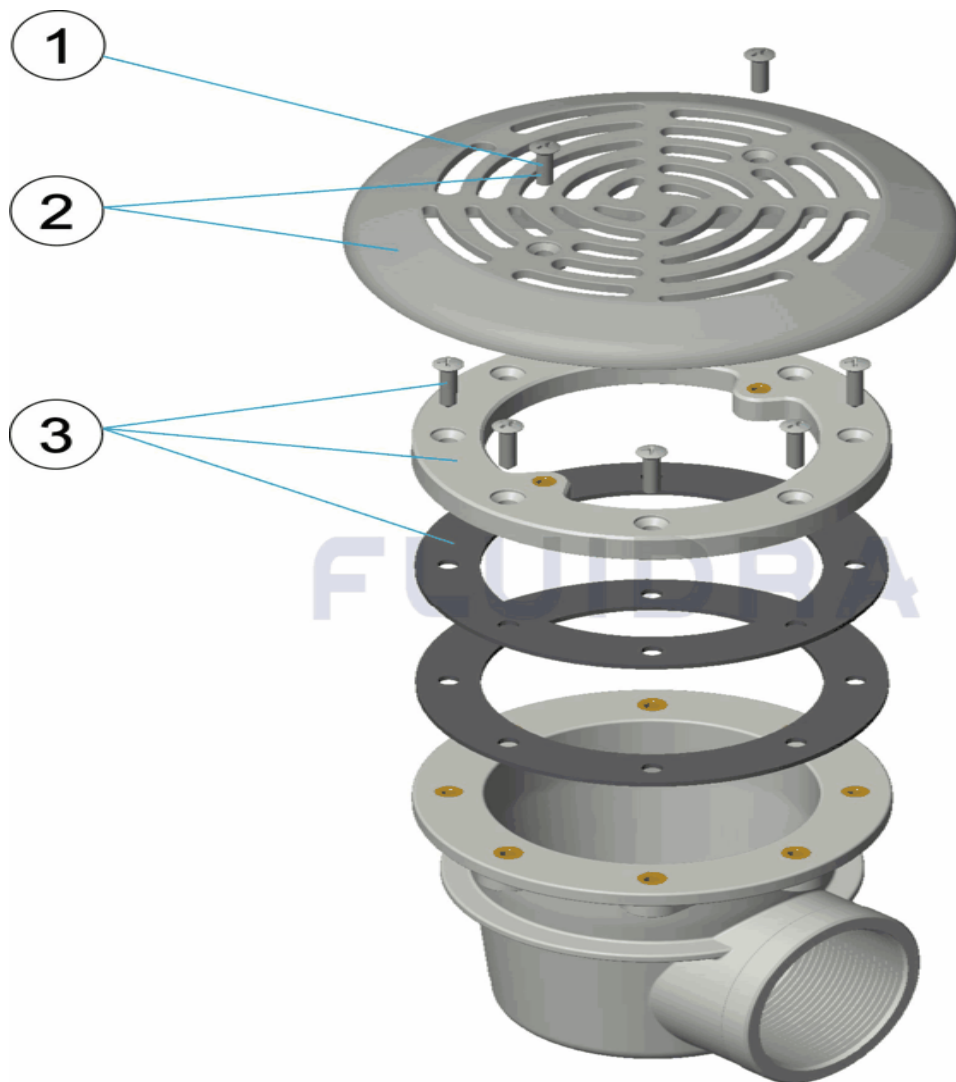

CODE 27814

DESCRIPTION: MINI DRAIN PREFABRICATED POOL

ENGLISH

POS	CODE	DESCRIPTION	QUANTITY	POS	CODE	DESCRIPTION	QUANTITY
1	4402020058	FIXING SCREW		3	4402020023	DRAIN FLANGE	
2	4402020022	GRILLE					

CODICE **27814**

DESCRIZIONE: **SCOLATOIO MINI PISCINA PREFABBRICATA**

ITALIANO

POS	CODICE	DESCRIZIONE	QUANTITA'	POS	CODICE	DESCRIZIONE	QUANTITA'
1	4402020058	VITE FISSAGGIO		3	4402020023	FLANGIA FORO DI SCOLO	
2	4402020022	GRIGLIA					

CODE 27814

BESCHREIBUNG: ABFLUSS MINI FERTIGBECKEN

DEUTSCH

POS	CODE	BESCHREIBUNG	MENGE	POS	CODE	BESCHREIBUNG	MENGE
1	4402020058	FIXIERSCHRAUBE		3	4402020023	FLANSCH ABFLUSS	
2	4402020022	GITTER					

CODIGO **27814**

DESCRIÇÃO: **ESGOTO MINI PISCINA PRÉ-FABRICADA**

PORTUGUES

POS	CODIGO	DESCRIÇÃO	JANTIDADE	POS	CODIGO	DESCRIÇÃO	JANTIDADE
1	4402020058	PARAFUSO DE FIXAÇÃO		3	4402020023	FLANGE RALO DE FUNDO	
2	4402020022	GRELHA					