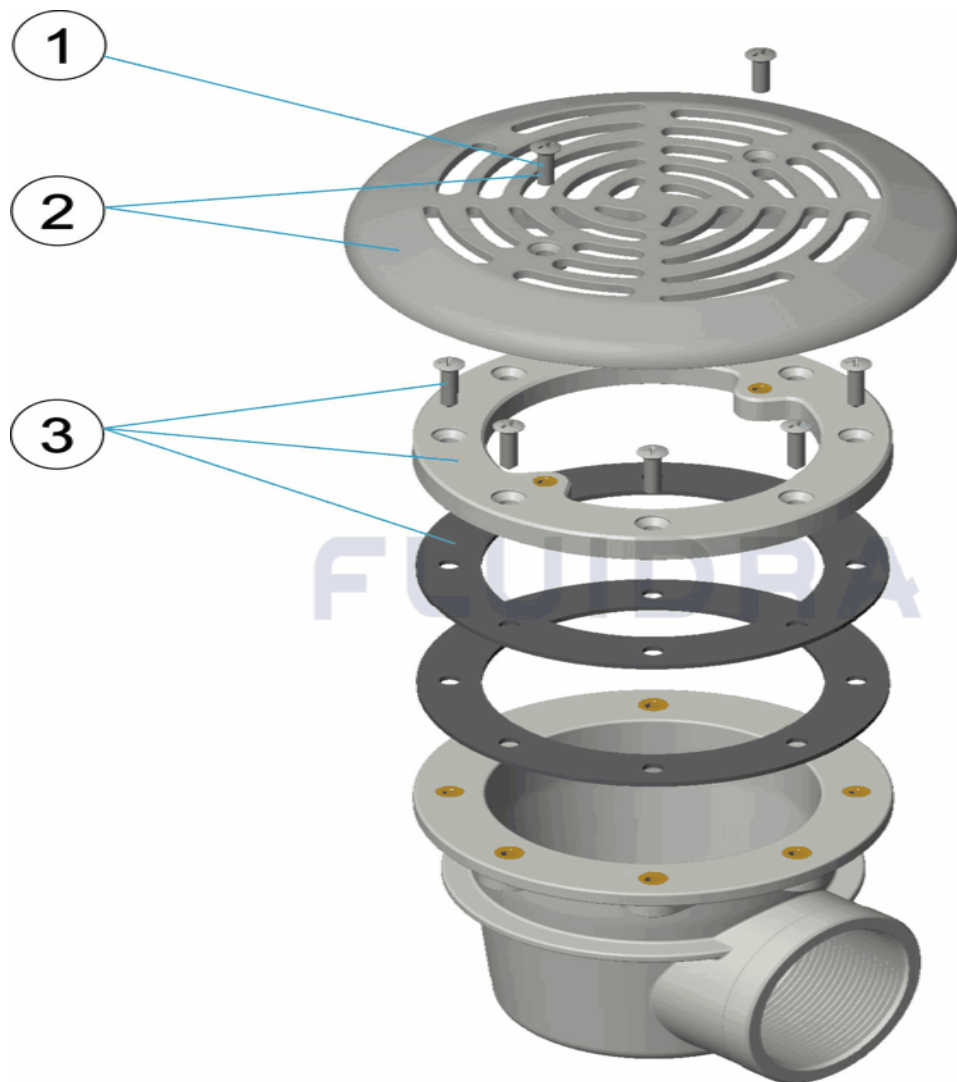

CODIGO 27814

DESCRIPCION: SUMIDERO MINI PISCINA PREFABRICADA

ESPAÑOL

POS	CODIGO	DESCRIPCION	CANTIDAD	POS	CODIGO	DESCRIPCION	CANTIDAD
1	4402020058	TORNILLO FIJACION		3	4402020023	BRIDA SUMIDERO	
2	4402020022	REJILLA					

DESCRIZIONE: **SCOLATOIO MINI PISCINA PREFABBRICATA**

ITALIANO

POS	CODICE	DESCRIZIONE	QUANTITA'	POS	CODICE	DESCRIZIONE	QUANTITA'
1	4402020058	VITE FISSAGGIO		3	4402020023	FLANGIA FORO DI SCOLO	
2	4402020022	GRIGLIA					

CODE 27814

BESCHREIBUNG: ABFLUSS MINI FERTIGBECKEN

DEUTSCH

POS	CODE	BESCHREIBUNG	MENGE	POS	CODE	BESCHREIBUNG	MENGE
1	4402020058	FIXIERSCHRAUBE		3	4402020023	FLANSCH ABFLUSS	
2	4402020022	GITTER					

CODIGO **27814**

DESCRIÇÃO: **ESGOTO MINI PISCINA PRÉ-FABRICADA**

PORTUGUES

POS	CODIGO	DESCRIÇÃO	JANTIDADE	POS	CODIGO	DESCRIÇÃO	JANTIDADE
1	4402020058	PARAFUSO DE FIXAÇÃO		3	4402020023	FLANGE RALO DE FUNDO	
2	4402020022	GRELHA					