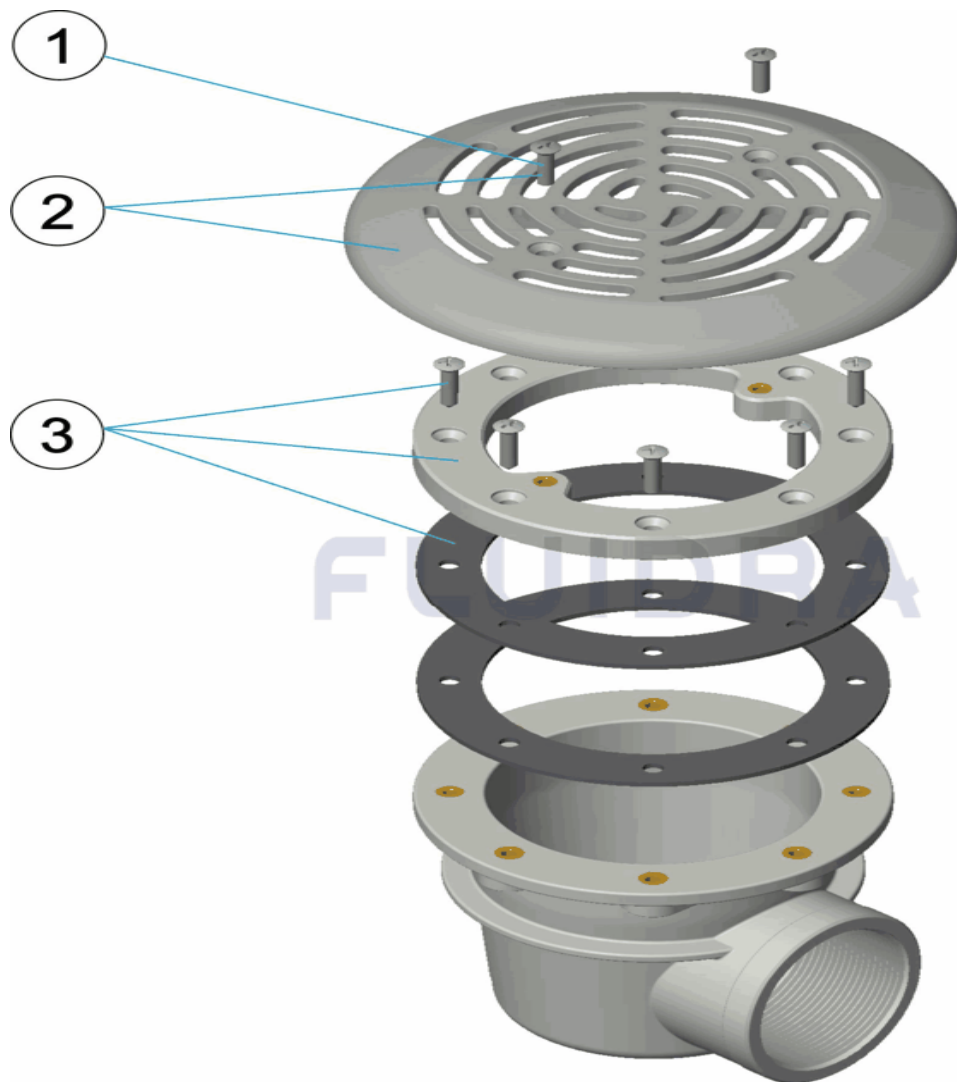

CODIGO 27814

DESCRIPCION: SUMIDERO MINI PISCINA PREFABRICADA

ESPAÑOL

POS	CODIGO	DESCRIPCION	CANTIDAD	POS	CODIGO	DESCRIPCION	CANTIDAD
1	4402020058	TORNILLO FIJACION		3	4402020023	BRIDA SUMIDERO	
2	4402020022	REJILLA					

CODE 27814

DESCRIPTION: BONDE MINI PISCINE PRÉFABRIQUÉE

FRANCAIS

POS	CODE	DESCRIPTION	QUANTITE	POS	CODE	DESCRIPTION	QUANTITE
1	4402020058	VIS FIXATION		3	4402020023	BRIDE BONDE	
2	4402020022	GRILLE PLATE					

CODE 27814

DESCRIPTION: MINI DRAIN PREFABRICATED POOL

ENGLISH

POS	CODE	DESCRIPTION	QUANTITY	POS	CODE	DESCRIPTION	QUANTITY
1	4402020058	FIXING SCREW		3	4402020023	DRAIN FLANGE	
2	4402020022	GRILLE					

CODICE **27814**

CODE 27814

BESCHREIBUNG: ABFLUSS MINI FERTIGBECKEN

DEUTSCH

POS	CODE	BESCHREIBUNG	MENGE	POS	CODE	BESCHREIBUNG	MENGE
1	4402020058	FIXIERSCHRAUBE		3	4402020023	FLANSCH ABFLUSS	
2	4402020022	GITTER					

CODIGO **27814**