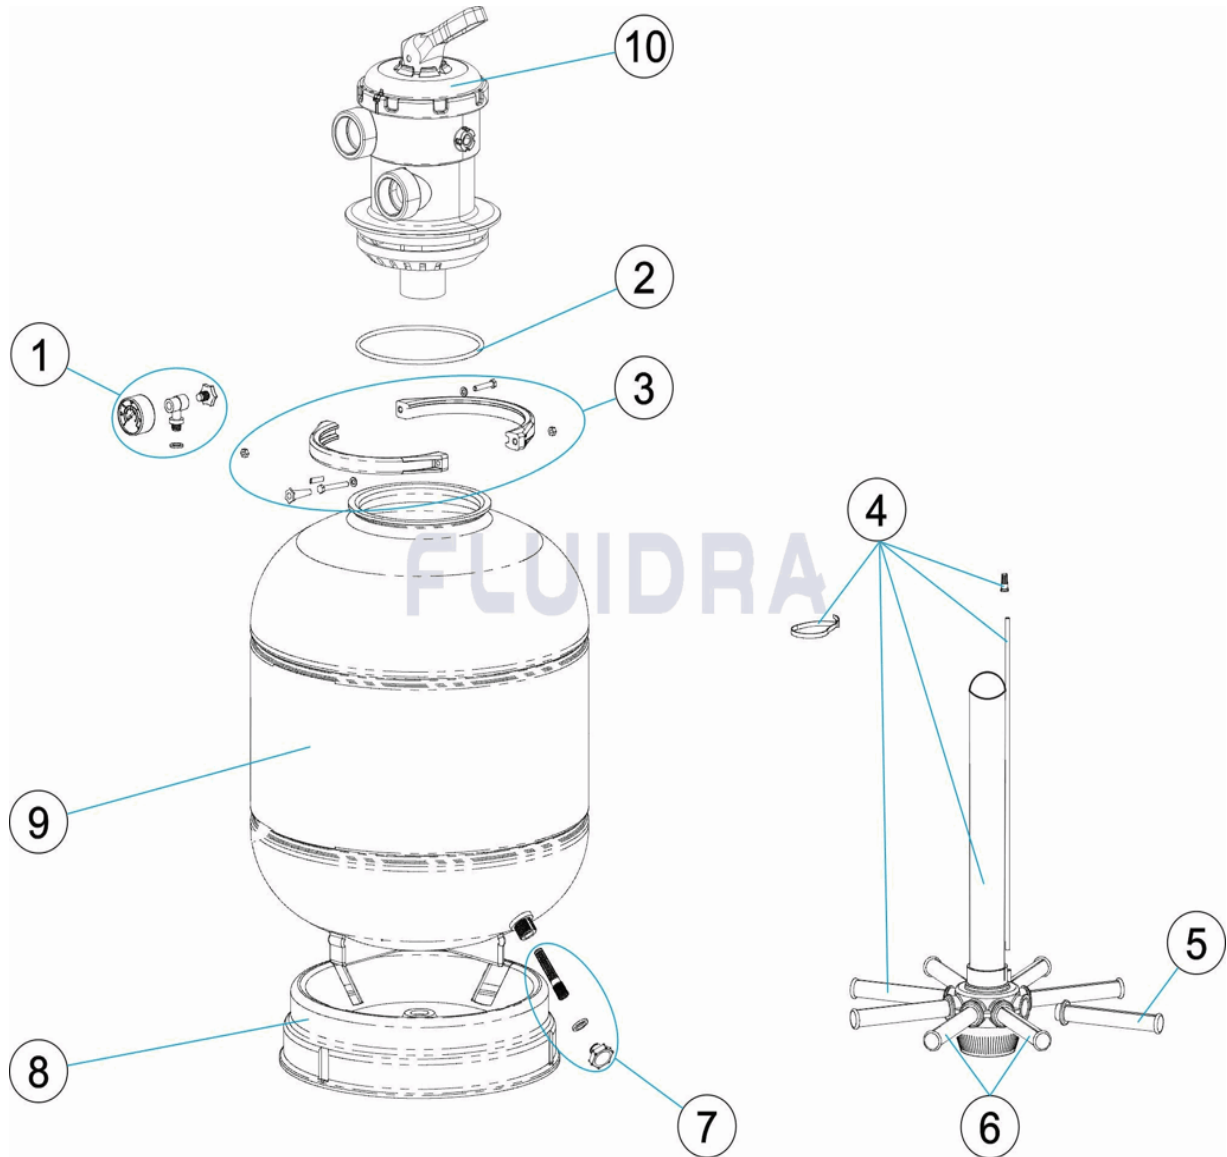

CODIGO **FBT0400, FBT0500, FBT0600**

DESCRIÇÃO: **FILTRO BRASIL FBT0400-0600**

PORTUGUES

POS	CODIGO	DESCRIÇÃO	JANTIDADE	POS	CODIGO	DESCRIÇÃO	JANTIDADE
1	CE11020206	MANÓMETRO COMPLETO		6	* CE04010074	CJTO. BRAÇO COLECTOR D. 450 - 500	
2	CE04080101	JUNTA TÓRICA TAMPA		7	CE04250031	PURGA AREIA	
3	CE11020402	CONJUNTO ABRAÇADERA DE PLASTICO		8	* 33878R0001	PÉ FILTRO 400/450	
4	* CE04250027	CJTO. COLECTOR D. 400 TOP		8	* 33880R0001	PÉ FILTRO D. 500/600	
4	* CE04250029	CJTO. COLECTOR D. 500 TOP		9	* 33878R0300A	CORPO FILTRO D. 400	
4	* CE04250030	CJTO. COLECTOR D. 600 TOP		9	* 33880R0300A	CORPO FILTRO D. 500	
5	* CE04300120	BRAÇO COLECTOR 3/4" 160M "		9	* 33881R0300A	CORPO FILTRO D. 600	
5	* CE04300119	BRAÇO COLECTOR 3/4" 110M "		10	MPV15/M2TN	VALVULA SELECTORA TOP	
6	* CE04010073	CJTO. BRAÇO COLECTOR D. 350