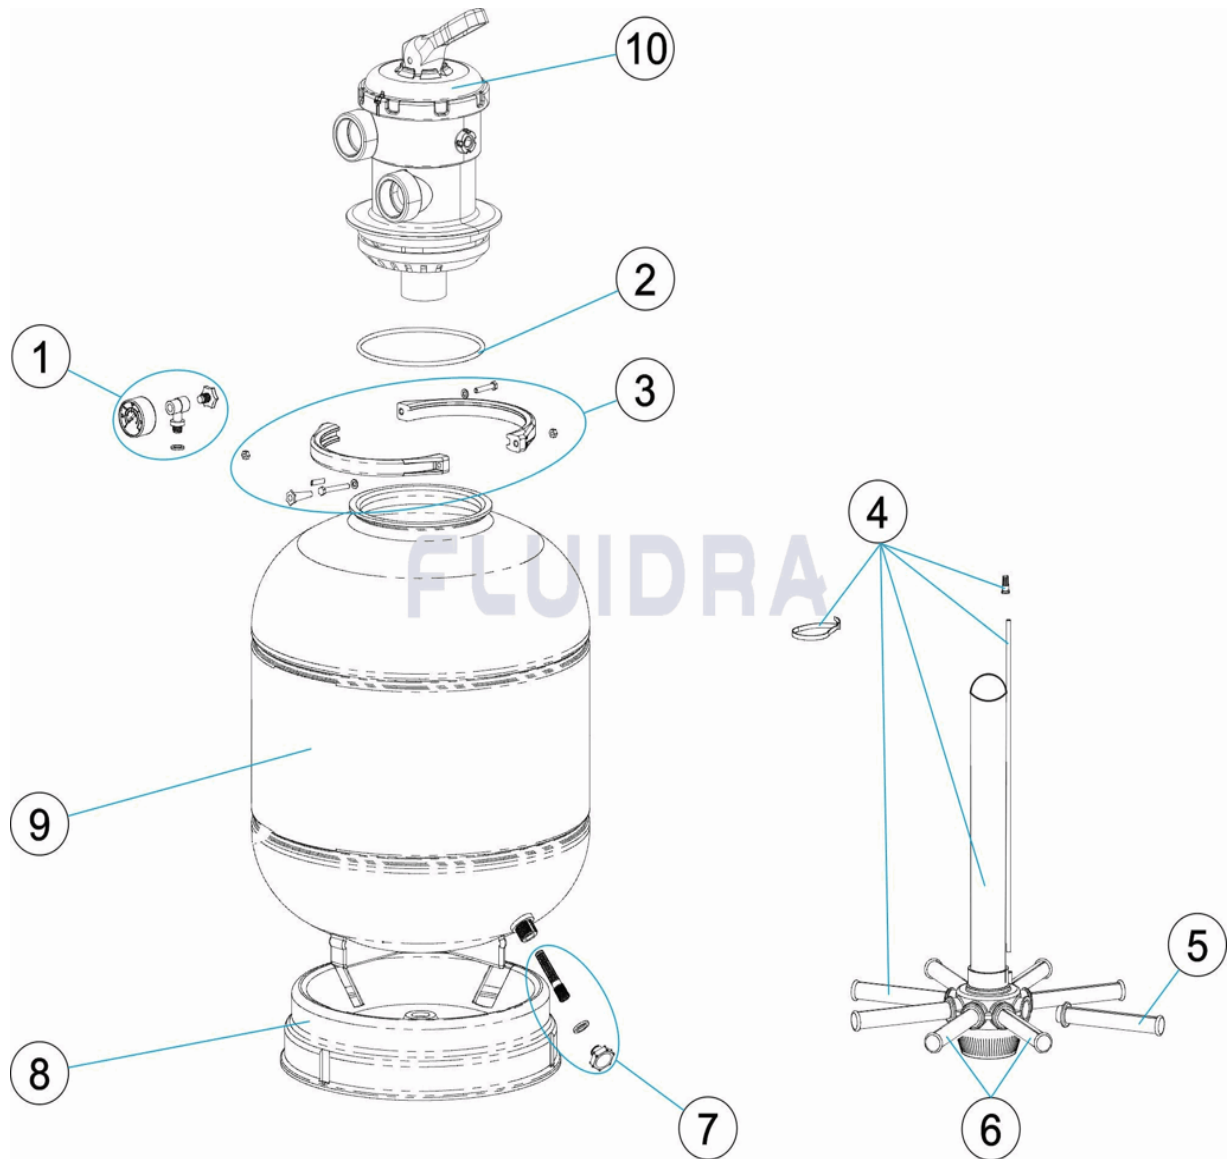

# DESPIECE

REV.: 0

1120

FECHA: 08/03/2017

HOJA: 1/2

CODIGO FBT0400, FBT0500, FBT0600

DESCRIPCION: FILTRO BRASIL FBT0400-0600

## ESPAÑOL

POS	CODIGO	DESCRIPCION	CANTIDAD	POS	CODIGO	DESCRIPCION	CANTIDAD
1	CE11020206	MANOMETRO COMPLETO		6	* CE04010074	CJTO. BRAZOS COLECTOR D. 450 - 500	
2	CE04080101	JUNTA TORICA TAPA		7	CE04250031	PURGA ARENA	
3	CE11020402	ZUNCHO PLASTICO		8	* 33878R0001	PIE FILTRO D. 400/450	
4	* CE04250027	CJTO. COLECTOR D. 400 TOP		8	* 33880R0001	PIE FILTRO D. 500/600	
4	* CE04250029	CJTO. COLECTOR D. 500 TOP		9	* 33878R0300A	CUBA D.400 ZUNCHO	
4	* CE04250030	CJTO. COLECTOR D. 600 TOP		9	* 33880R0300A	CUBA D.500 ZUNCHO	
5	* CE04300120	BRAZO COLECTOR 3/4" 160 M "		9	* 33881R0300A	CUBA D.600 ZUNCHO	
5	* CE04300119	BRAZO COLECTOR 1/2" 110 M "		10	MPV15/M2TN	VALVULA TOP	
6	* CE04010073	CJTO. BRAZOS COLECTOR D. 350 - 400					

CODE **FBT0400, FBT0500, FBT0600**

 DESCRIPTION: **FILTER BRASIL FBT0400-0600**

**FRANCAIS**

POS	CODE	DESCRIPTION	QUANTITE	POS	CODE	DESCRIPTION	QUANTITE
1	CE11020206	MANOMETRE COMPLET		6	* CE04010074	ENSEMBLE BRAS DE REPARTITEUR D. 450	
2	CE04080101	JOINT TORIQUE COUVERCLE		7	CE04250031	PURGE SABLE	
3	CE11020402	ENSEMBLE COLLIER EN PLASTIC		8	* 33878R0001	SOCLE FILTRE D. 400/450	
4	* CE04250027	ENSEMBLE COLLECTEUR D. 400 TOP		8	* 33880R0001	SOCLE FILTRE D. 500/600	
4	* CE04250029	ENSEMBLE COLLECTEUR D. 500 TOP		9	* 33878R0300A	CORPS DE FILTRE D. 400	
4	* CE04250030	ENSEMBLE COLLECTEUR D. 600 TOP		9	* 33880R0300A	CORPS DE FILTRE D. 500	
5	* CE04300120	BRAS DE REPARTITEUR 3/4" 160M "		9	* 33881R0300A	CORPS DE FILTRE D. 600	
5	* CE04300119	BRAS DE REPARTITEUR 3/4" 110M "		10	MPV15/M2TN	VANNE MULTIVOIES AUTOMATIQUE	
6	* CE04010073	ENSEMBLE BRAS DE REPARTITEUR D. 350					