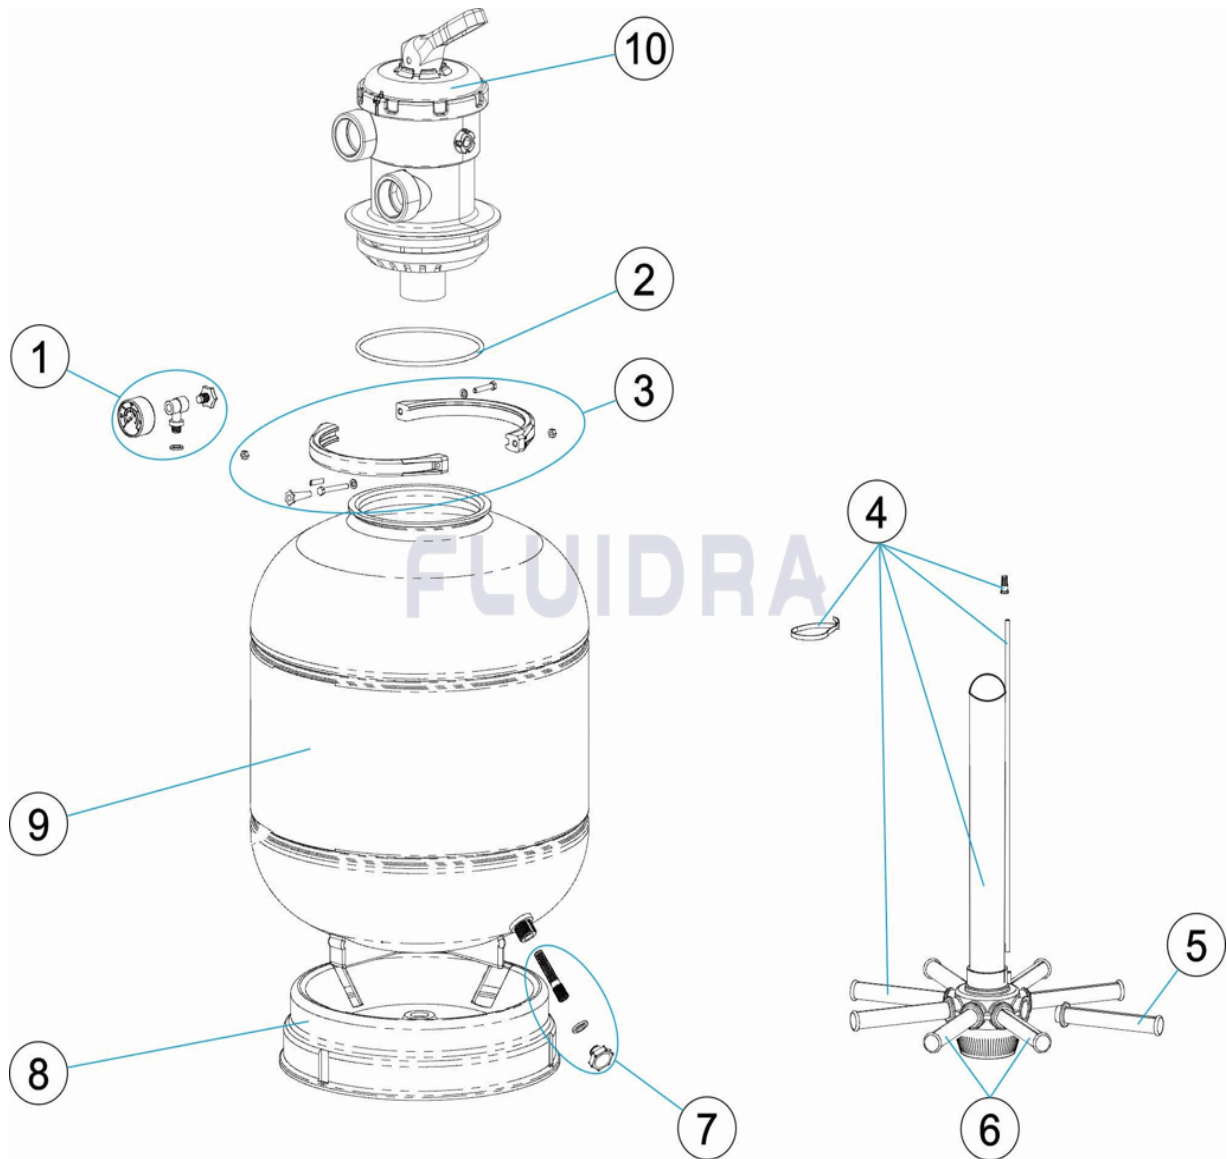

CODE **FBT0400, FBT0500, FBT0600**

BESCHREIBUNG: **FILTER BRASIL FBT0400-0600**

DEUTSCH

POS	CODE	BESCHREIBUNG	MENGE	POS	CODE	BESCHREIBUNG	MENGE
1	CE11020206	MANOMETER KOMPLETT		6	* CE04010074	SET FILTERSTERN-SCHLITZROHR D. 450 -	
2	CE04080101	O-RING ABDECKUNG		7	CE04250031	SANDENTLEERUNG	
3	CE11020402	EINSATZ KUNSTSTOFF		8	* 33878R0001	FILTERFUSS 400/450	
4	* CE04250027	SAMMELROHRSET D. 400 TOP		8	* 33880R0001	FILTERFUSS D. 500/600	
4	* CE04250029	SAMMELROHRSET D. 500 TOP		9	* 33878R0300A	GEHÄUSE D. 400 EINSATZ	
4	* CE04250030	SAMMELROHRSET D. 600 TOP		9	* 33880R0300A	GEHÄUSE D. 500 EINSATZ	
5	* CE04300120	FILTERSTERN-SCHLITZROHR 3/4" 160 M "		9	* 33881R0300A	GEHÄUSE D. 600 EINSATZ	
5	* CE04300119	FILTERSTERN-SCHLITZROHR 3/4" 110M "		10	MPV15/M2TN	AUTOMATISCHES RÜCKSPÜLVENTIL	
6	* CE04010073	SET FILTERSTERN-SCHLITZROHR D. 350 -