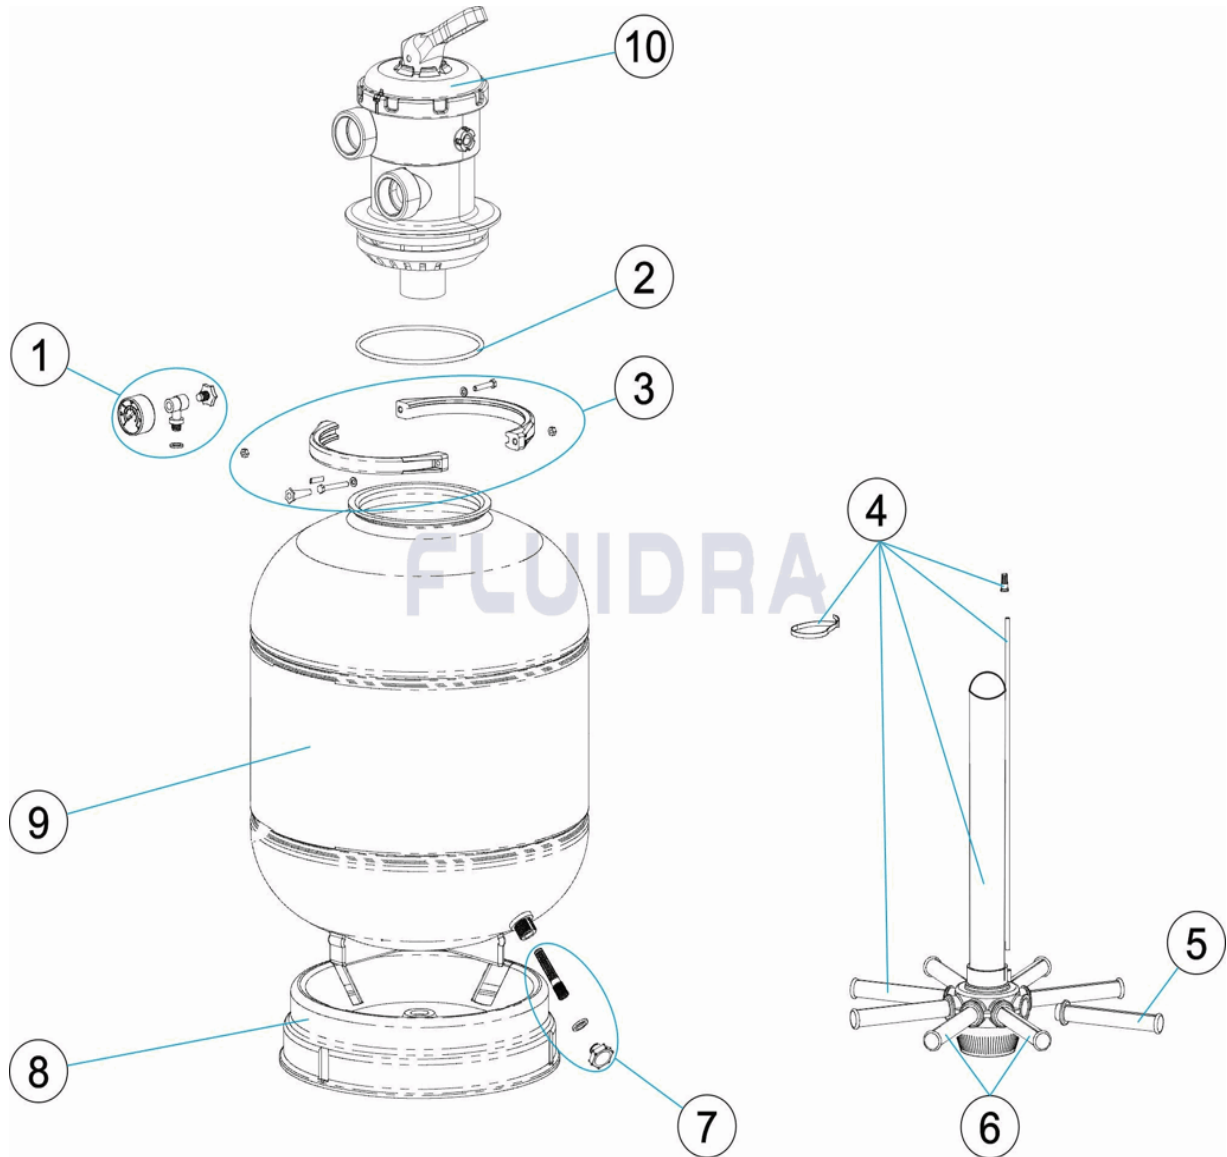

## ESPAÑOL

POS	CODIGO	DESCRIPCION	CANTIDAD	POS	CODIGO	DESCRIPCION	CANTIDAD
1	CE11020206	MANOMETRO COMPLETO		6	* CE04010074	CJTO. BRAZOS COLECTOR D. 450 - 500	
2	CE04080101	JUNTA TORICA TAPA		7	CE04250031	PURGA ARENA	
3	CE11020402	ZUNCHO PLASTICO		8	* 33878R0001	PIE FILTRO D. 400/450	
4	* CE04250027	CJTO. COLECTOR D. 400 TOP		8	* 33880R0001	PIE FILTRO D. 500/600	
4	* CE04250029	CJTO. COLECTOR D. 500 TOP		9	* 33878R0300A	CUBA D.400 ZUNCHO	
4	* CE04250030	CJTO. COLECTOR D. 600 TOP		9	* 33880R0300A	CUBA D.500 ZUNCHO	
5	* CE04300120	BRAZO COLECTOR 3/4" 160 M "		9	* 33881R0300A	CUBA D.600 ZUNCHO	
5	* CE04300119	BRAZO COLECTOR 1/2" 110 M "		10	MPV15/M2TN	VALVULA TOP	
6	* CE04010073	CJTO. BRAZOS COLECTOR D. 350 - 400					

# DESPIECE

REV.: 0

1120

FECHA: 08/03/2017

HOJA: 2/2

CODIGO **FBT0400, FBT0500, FBT0600**DESCRIPCION: **FILTRO BRASIL FBT0400-0600**

CODE **FBT0400, FBT0500, FBT0600**

 DESCRIPTION: **FILTER BRASIL FBT0400-0600**

**FRANCAIS**

POS	CODE	DESCRIPTION	QUANTITE	POS	CODE	DESCRIPTION	QUANTITE
1	CE11020206	MANOMETRE COMPLET		6	* CE04010074	ENSEMBLE BRAS DE REPARTITEUR D. 450	
2	CE04080101	JOINT TORIQUE COUVERCLE		7	CE04250031	PURGE SABLE	
3	CE11020402	ENSEMBLE COLLIER EN PLASTIC		8	* 33878R0001	SOCLE FILTRE D. 400/450	
4	* CE04250027	ENSEMBLE COLLECTEUR D. 400 TOP		8	* 33880R0001	SOCLE FILTRE D. 500/600	
4	* CE04250029	ENSEMBLE COLLECTEUR D. 500 TOP		9	* 33878R0300A	CORPS DE FILTRE D. 400	
4	* CE04250030	ENSEMBLE COLLECTEUR D. 600 TOP		9	* 33880R0300A	CORPS DE FILTRE D. 500	
5	* CE04300120	BRAS DE REPARTITEUR 3/4" 160M "		9	* 33881R0300A	CORPS DE FILTRE D. 600	
5	* CE04300119	BRAS DE REPARTITEUR 3/4" 110M "		10	MPV15/M2TN	VANNE MULTIVOIES AUTOMATIQUE	
6	* CE04010073	ENSEMBLE BRAS DE REPARTITEUR D. 350					