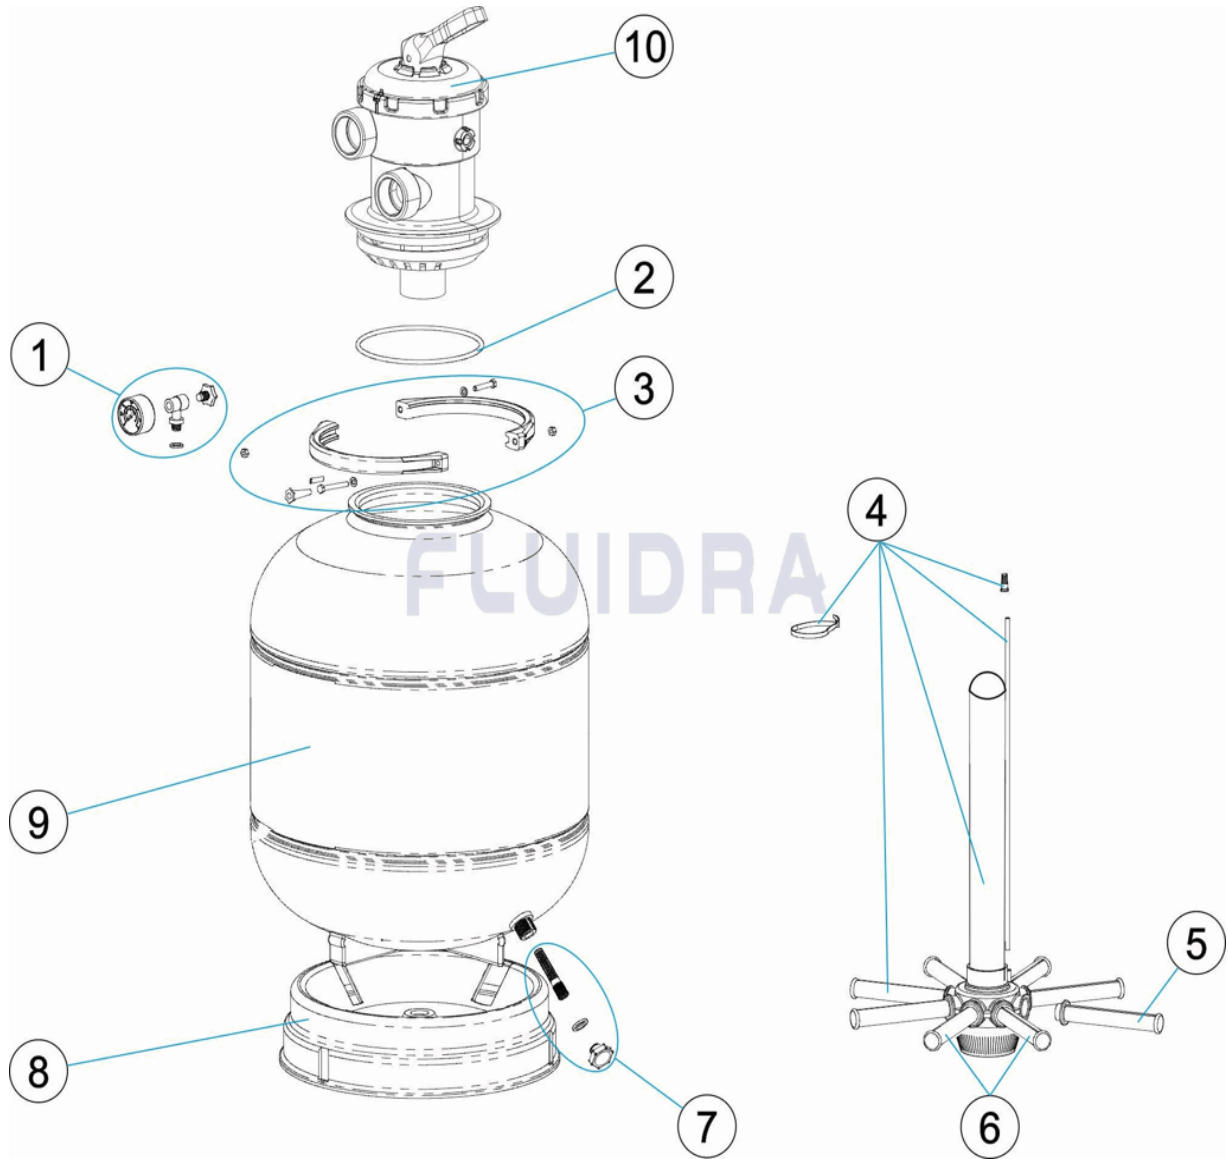

## OBSERVATIONS

POS	CODE	OBSERVATIONS
4	* CE04250027	POUR: FBT0400
4	* CE04250029	POUR: FBT0500
4	* CE04250030	POUR: FBT0600
5	* CE04300120	POUR: FBT0400
5	* CE04300119	POUR: FBT0500, FBT0600
6	* CE04010073	POUR: FBT0400
6	* CE04010074	POUR: FBT0500, FBT0600
8	* 33878R0001	POUR: FBT0400
8	* 33880R0001	POUR: FBT0500, FBT0600
9	* 33878R0300A	POUR: FBT0400
9	* 33880R0300A	POUR: FBT0500
9	* 33881R0300A	POUR: FBT0600

# PARTS BREAKDOWN

REV.: 0  
DATE: 08/03/2017  
SHEET: 1/2

1120

CODE FBT0400, FBT0500, FBT0600

DESCRIPTION: BRASIL FBT0400-0600 FILTER

## ENGLISH

POS	CODE	DESCRIPTION	QUANTITY	POS	CODE	DESCRIPTION	QUANTITY
1	CE11020206	COMPLETE PRESSURE GAUGE UNIT		6	* CE04010074	MANIFOLD ARM ASSEMBLY D. 450 - 500	
2	CE04080101	LID 'O' RING		7	CE04250031	SAND PURGE	
3	CE11020402	PLASTIC V-CLAMP SET		8	* 33878R0001	FILTER BASE D. 400/450	
4	* CE04250027	MANIFOLD ASSEMBLY D. 400 TOP		8	* 33880R0001	FILTER BASE D. 500/600	
4	* CE04250029	MANIFOLD ASSEMBLY D. 500 TOP		9	* 33878R0300A	FILTER BODY D. 400	
4	* CE04250030	MANIFOLD ASSEMBLY D. 600 TOP		9	* 33880R0300A	FILTER BODY D. 500	
5	* CE04300120	MANIFOLD ARM 3/4" 160 M "		9	* 33881R0300A	FILTER BODY D. 600	
5	* CE04300119	MANIFOLD ARM 3/4" 110 M "		10	MPV15/M2TN	BAYONETTE MULTIPORT VALVE	
6	* CE04010073	MANIFOLD ARM ASSEMBLY D. 350					