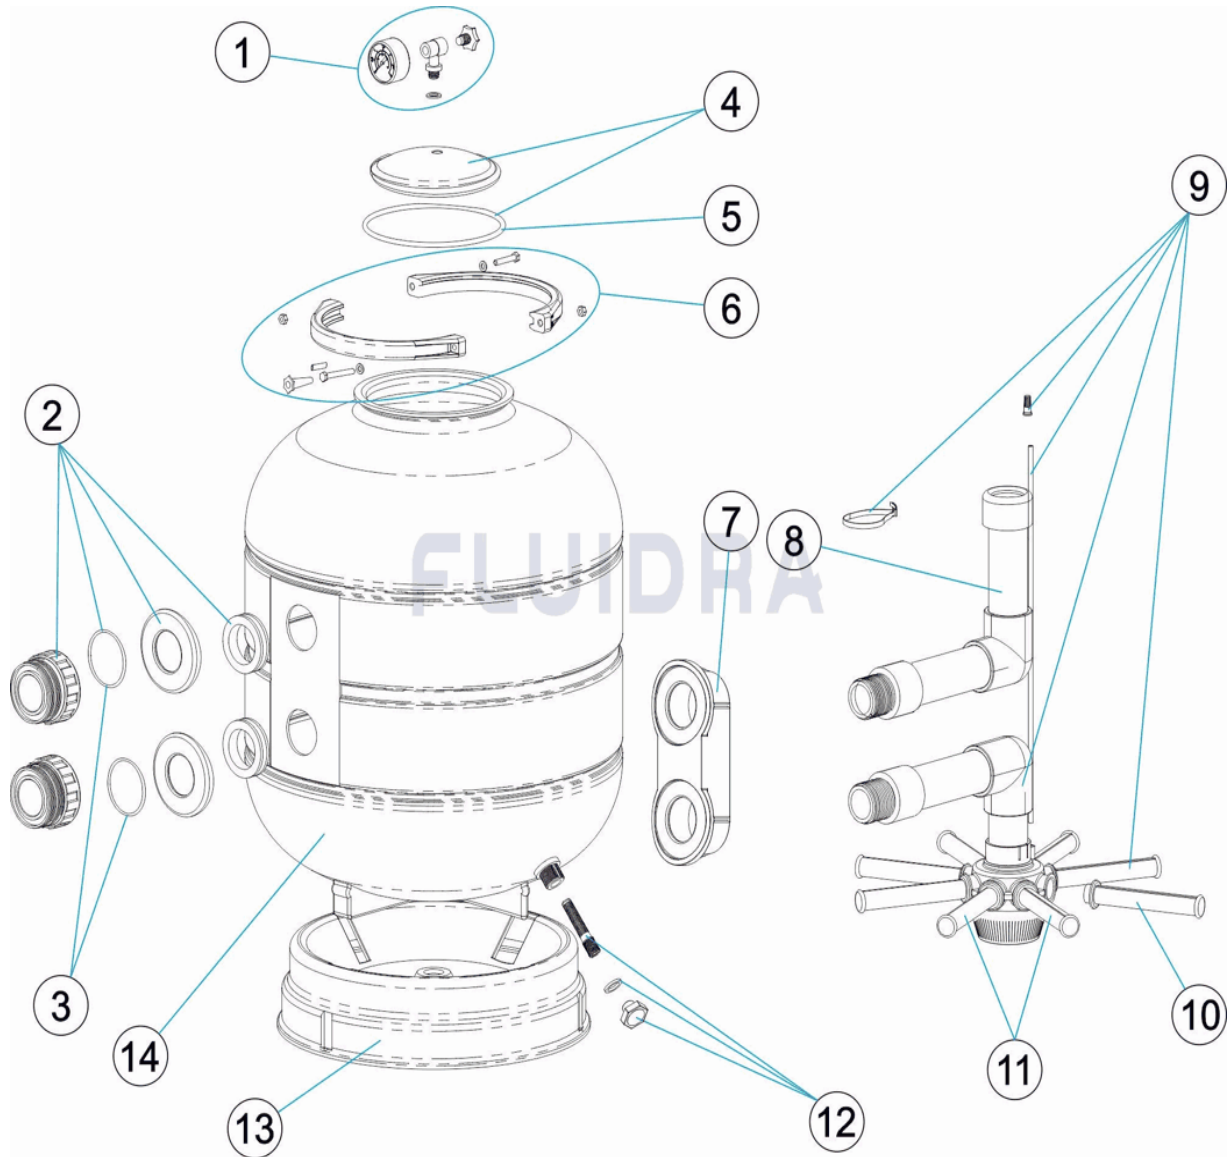

CODIGO **FBS0400, FBS0500, FBS0600**

 DESCRIPCION: **FILTRO BRASIL FBS0400-0600**

ESPAÑOL

POS	CODIGO	DESCRIPCION	CANTIDAD	POS	CODIGO	DESCRIPCION	CANTIDAD
1	CE11020206	MANOMETRO COMPLETO		9	* CE04010328	CJTO. COLECTOR D. 600	
2	CE04220104	RACORD SALIDA + REFUERZO		10	* CE04300120	BRAZO COLECTOR 3/4" 160 M "	
3	CE04302303	JUNTA TORICA RACCORD 66,04X5,33		10	* CE04300119	BRAZO COLECTOR 3/4" 110 M "	
4	CE04080102	TAPA TRANSPARENTE + ANILLO		11	* CE04010073	CJTO. BRAZOS COLECTOR D. 350 - 400	
5	CE04080101	JUNTA TORICA TAPA		11	* CE04010074	CJTO. BRAZOS COLECTOR D. 450 - 500	
6	CE11020402	ZUNCHO PLASTICO		12	CE04250031	PURGA ARENA	
7	CE04220105	REFUERZO INTERIOR		13	* 33878R0001	PIE FILTRO D. 400/450	
8	* CE04010321	CJTO. DIFUSOR D. 400		13	* 33880R0001	PIE FILTRO D. 500/600	
8	* CE04010323	CJTO. DIFUSOR D. 500		14	* 33878R0300AL	CUBA D.400 ZUNCHO	
8	* CE04010324	CJTO. DIFUSOR D. 600		14	* 33880R0300AL	CUBA D.500 ZUNCHO	
9	* CE04010325	CJTO. COLECTOR D. 400		14	* 33881R0300AL	CUBA D.600 ZUNCHO	
9	* CE04010327	CJTO. COLECTOR D. 500					