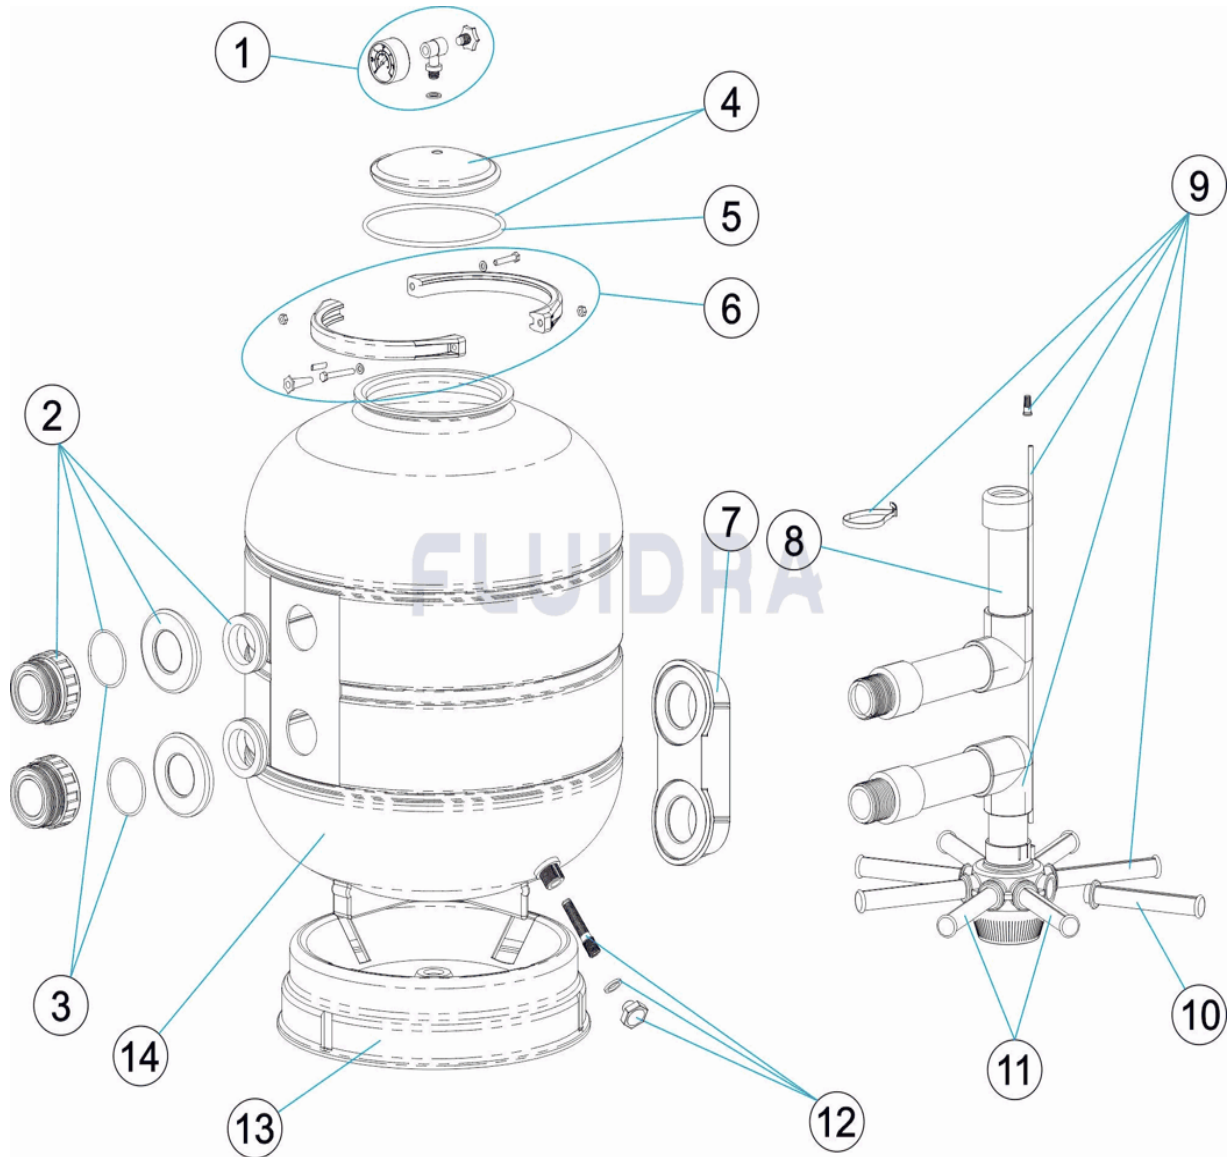

CODE **FBS0400, FBS0500, FBS0600**

 BESCHREIBUNG: **FILTER BRASIL FBS0400-0600**

DEUTSCH

POS	CODE	BESCHREIBUNG	MENGE	POS	CODE	BESCHREIBUNG	MENGE
1	CE11020206	MANOMETER KOMPLETT		9	* CE04010328	SAMMELROHRSET D. 600	
2	CE04220104	GEWINDESTÜCK AUSGANG MIT VERSTÄR		10	* CE04300120	FILTERSTERN-SCHLITZROHR 3/4" 160 M "	
3	CE04302303	O-RING GEWINDESTÜCK D. 66,04 X 5,33		10	* CE04300119	FILTERSTERN-SCHLITZROHR 3/4" 110M "	
4	CE04080102	ABDECKUNG TRANSPARENT MIT RING		11	* CE04010073	SET FILTERSTERN-SCHLITZROHR D. 350 -	
5	CE04080101	O-RING ABDECKUNG		11	* CE04010074	SET FILTERSTERN-SCHLITZROHR D. 450 -	
6	CE11020402	EINSATZ KUNSTSTOFF		12	CE04250031	SANDENTLEERUNG	
7	CE04220105	INNENVERSTÄRKUNG		13	* 33878R0001	FILTERFUSS 400/450	
8	* CE04010321	SET WASSERVERTEILER D. 400		13	* 33880R0001	FILTERFUSS D. 500/600	
8	* CE04010323	SET WASSERVERTEILER D. 500		14	* 33878R0300AL	GEHÄUSE D. 400 EINSATZ	
8	* CE04010324	SET WASSERVERTEILER D. 600		14	* 33880R0300AL	GEHÄUSE D. 500 EINSATZ	
9	* CE04010325	SAMMELROHRSET D. 400		14	* 33881R0300AL	GEHÄUSE D. 600 EINSATZ	
9	* CE04010327	SAMMELROHRSET D. 500					