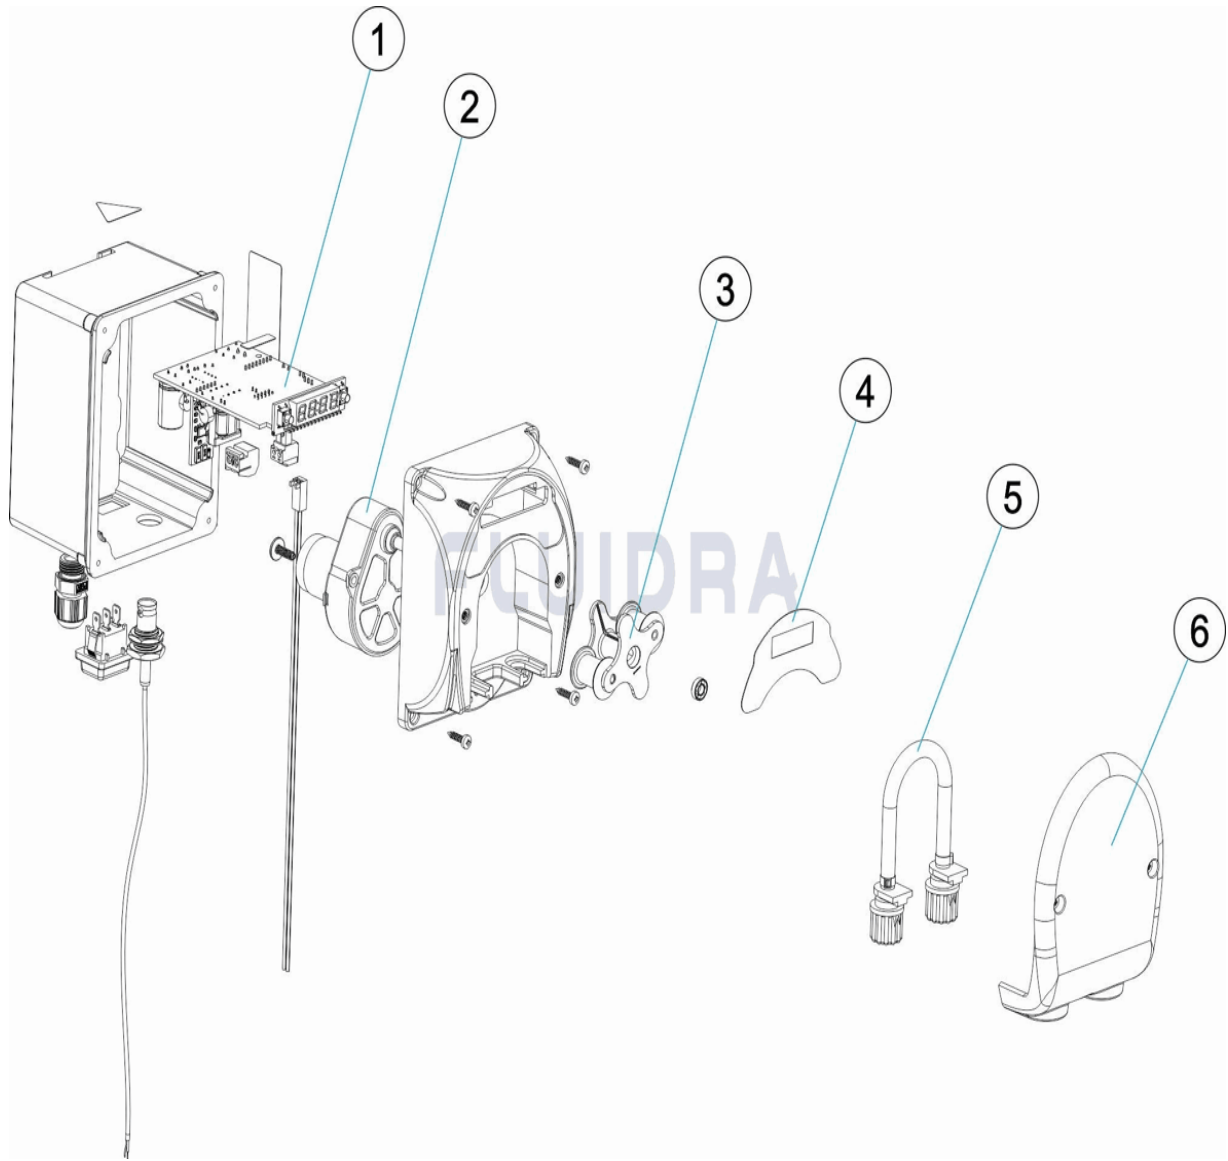

CODE **68264**

BESCHREIBUNG: **PERISTALTIKPUMPE**

DEUTSCH

POS	CODE	BESCHREIBUNG	MENGE	POS	CODE	BESCHREIBUNG	MENGE
1	68264R0002	PLATINE SCHALTKREIS		4	68264R0004	ETIKETTE CTX	
2	68264R0005	MOTOR PERISTALTIKPUMPE 24VCD 0,6 RF		5	27883R0004	ROHR SANTOPREN 6,25 X 10,55 MIT GEWIß	
3	68264R0003	ROLLENSITZ		6	68264R0001	FRONTDECKEL