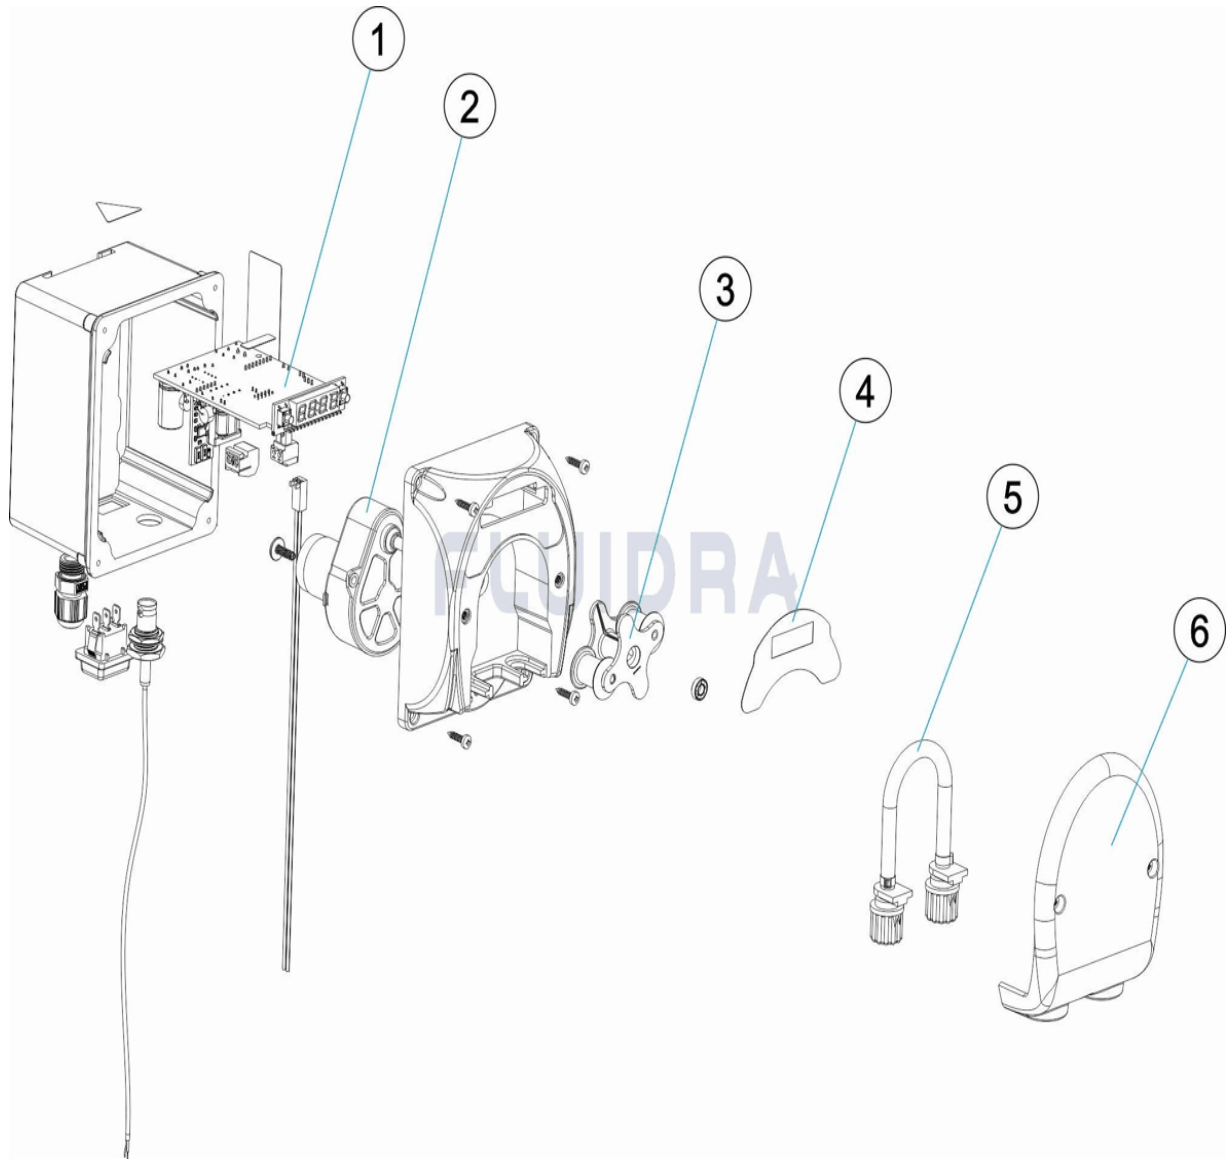

CODIGO **68264**

 DESCRIPCION: **BOMBA PERISTÁLTICA**

**ESPAÑOL**

POS	CODIGO	DESCRIPCION	CANTIDAD	POS	CODIGO	DESCRIPCION	CANTIDAD
1	68264R0002	CIRCUITO ELECTRONICO	4	68264R0004	ETIQUETA CTX		
2	68264R0005	MOTOR PERISTALTICA 24VCD 0,6 RPM	5	27883R0004	TUBO DE SANTOPRENE 6,25X10,55 C/RACI		
3	68264R0003	PORTA-RODILLOS	6	68264R0001	TAPA FRONTAL		

CODE **68264**

 DESCRIPTION: **POMPE PÉRISTALTIQUE**

**FRANCAIS**

POS	CODE	DESCRIPTION	QUANTITE	POS	CODE	DESCRIPTION	QUANTITE
1	68264R0002	CIRCUIT ELECTRONIQUE		4	68264R0004	ÉTIQUETTE CTX	
2	68264R0005	MOTEUR PÉRISTALTIQUE 24VCD 0,6 RPM		5	27883R0004	TUBE SANTOPRENE 6,25X10,55 AVEC RAC	
3	68264R0003	CROIX PORTE-GALET		6	68264R0001	COUVERCLE FRONTAL	

## ENGLISH

POS	CODE	DESCRIPTION	QUANTITY	POS	CODE	DESCRIPTION	QUANTITY
1	68264R0002	ELECTRONIC CIRCUIT		4	68264R0004	CTX LABEL	
2	68264R0005	PERISTALTIC MOTOR 24VCD 0,6 RPM		5	27883R0004	6.25X10.55 SANTOPRENE TUBING W/COUP	
3	68264R0003	ROLLER HOLDER		6	68264R0001	FRONT COVER	

CODICE **68264**

 DESCRIZIONE: **POMPA PERISTALTICA**

**ITALIANO**

POS	CODICE	DESCRIZIONE	QUANTITA'	POS	CODICE	DESCRIZIONE	QUANTITA'
1	68264R0002	CIRCUITO ELETTRONICO		4	68264R0004	ETICHETTA CTX	
2	68264R0005	MOTORE PERISTALTICA 24VCD 0,6 RPM		5	27883R0004	TUBO DI SANTOPRENE 6,25X10,55 CON RA	
3	68264R0003	PORTA RULLI		6	68264R0001	COPERCHIO FRONTALE	