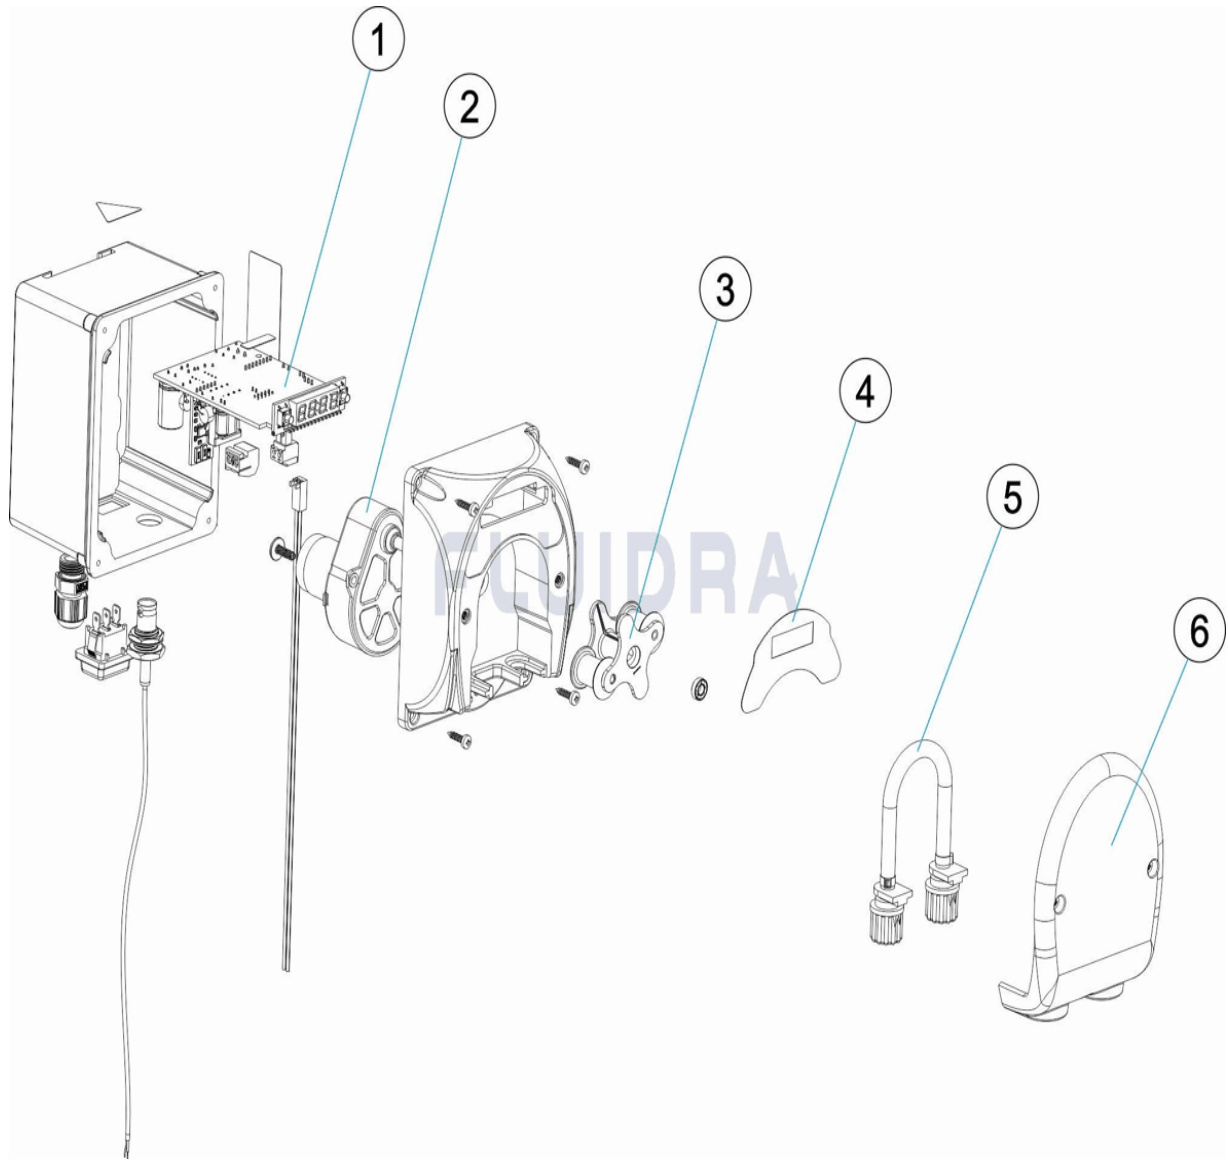

CODIGO **68264**

 DESCRIPCION: **BOMBA PERISTÁLTICA**

**ESPAÑOL**

POS	CODIGO	DESCRIPCION	CANTIDAD	POS	CODIGO	DESCRIPCION	CANTIDAD
1	68264R0002	CIRCUITO ELECTRONICO	4	68264R0004	ETIQUETA CTX		
2	68264R0005	MOTOR PERISTALTICA 24VCD 0,6 RPM	5	27883R0004	TUBO DE SANTOPRENE 6,25X10,55 C/RACI		
3	68264R0003	PORTA-RODILLOS	6	68264R0001	TAPA FRONTAL		

CODE **68264**

 DESCRIPTION: **POMPE PÉRISTALTIQUE**

**FRANCAIS**

POS	CODE	DESCRIPTION	QUANTITE	POS	CODE	DESCRIPTION	QUANTITE
1	68264R0002	CIRCUIT ELECTRONIQUE		4	68264R0004	ÉTIQUETTE CTX	
2	68264R0005	MOTEUR PÉRISTALTIQUE 24VCD 0,6 RPM		5	27883R0004	TUBE SANTOPRENE 6,25X10,55 AVEC RAC	
3	68264R0003	CROIX PORTE-GALET		6	68264R0001	COUVERCLE FRONTAL	

## ENGLISH

POS	CODE	DESCRIPTION	QUANTITY	POS	CODE	DESCRIPTION	QUANTITY
1	68264R0002	ELECTRONIC CIRCUIT		4	68264R0004	CTX LABEL	
2	68264R0005	PERISTALTIC MOTOR 24VCD 0,6 RPM		5	27883R0004	6.25X10.55 SANTOPRENE TUBING W/COUP	
3	68264R0003	ROLLER HOLDER		6	68264R0001	FRONT COVER	

CODICE **68264**

 DESCRIZIONE: **POMPA PERISTALTICA**

**ITALIANO**

POS	CODICE	DESCRIZIONE	QUANTITA'	POS	CODICE	DESCRIZIONE	QUANTITA'
1	68264R0002	CIRCUITO ELETTRONICO		4	68264R0004	ETICHETTA CTX	
2	68264R0005	MOTORE PERISTALTICA 24VCD 0,6 RPM		5	27883R0004	TUBO DI SANTOPRENE 6,25X10,55 CON RA	
3	68264R0003	PORTA RULLI		6	68264R0001	COPERCHIO FRONTALE	