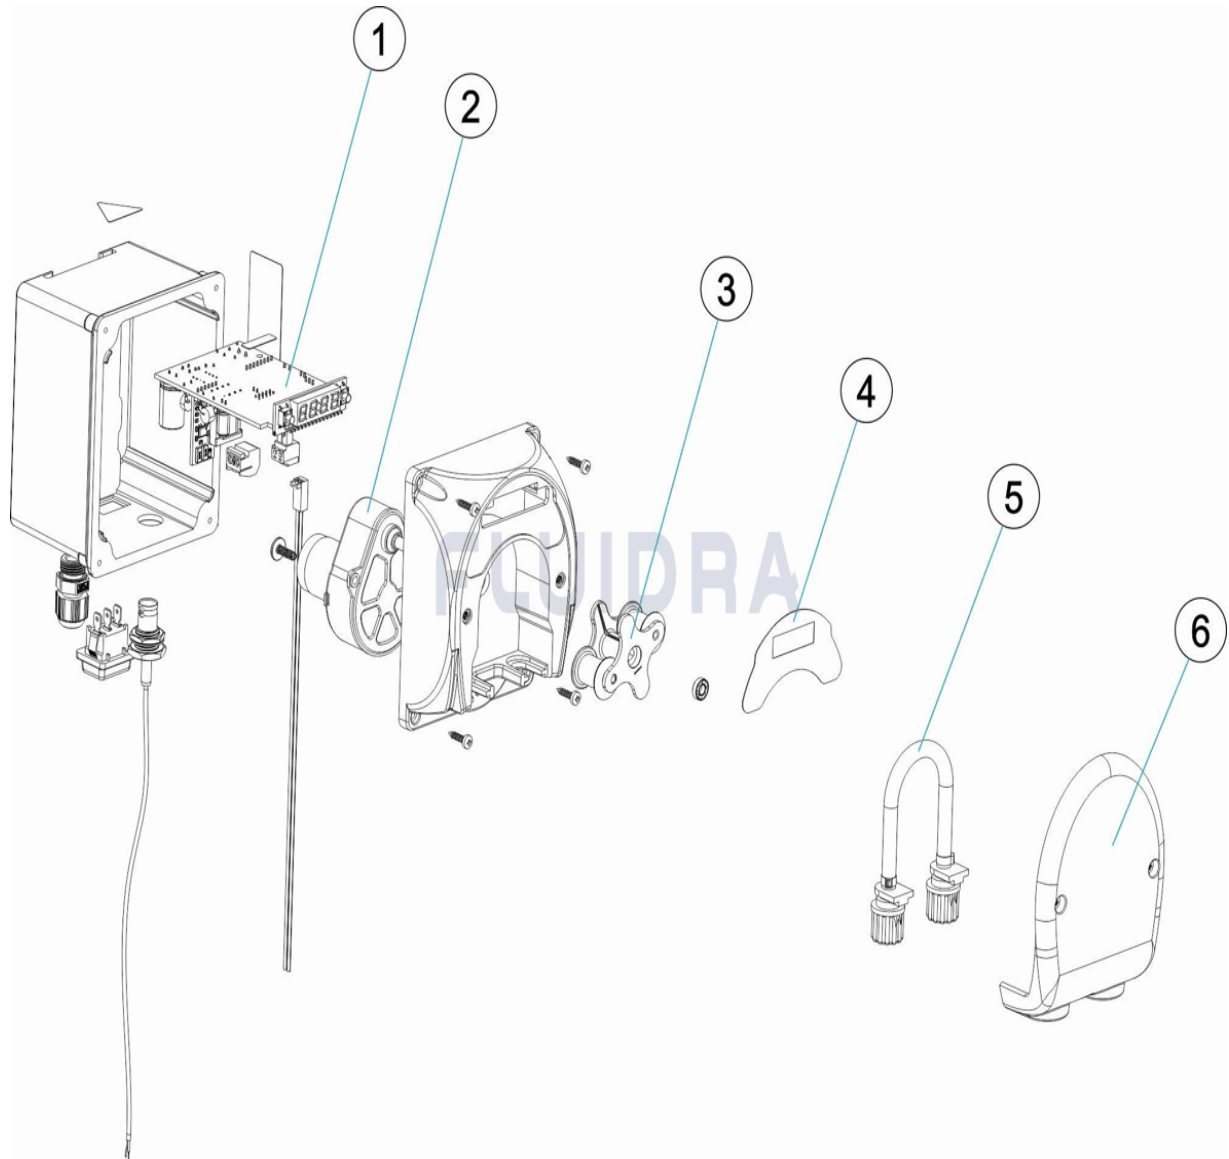

CODIGO **68264**

DESCRIÇÃO: **BOMBA PERISTÁLTICA**

PORTUGUES

POS	CODIGO	DESCRIÇÃO	JANTIDADE	POS	CODIGO	DESCRIÇÃO	JANTIDADE
1	68264R0002	CIRCUITO ELECTRONICO	4	68264R0004	ETIQUETA CTX		
2	68264R0005	MOTOR PERISTÁLTICA 24VCD 0,6 RPM	5	27883R0004	TUBO 6,25X10,55 C/LIGAÇÕES		
3	68264R0003	PORTA-RODETES	6	68264R0001	TAMPA FRONTAL