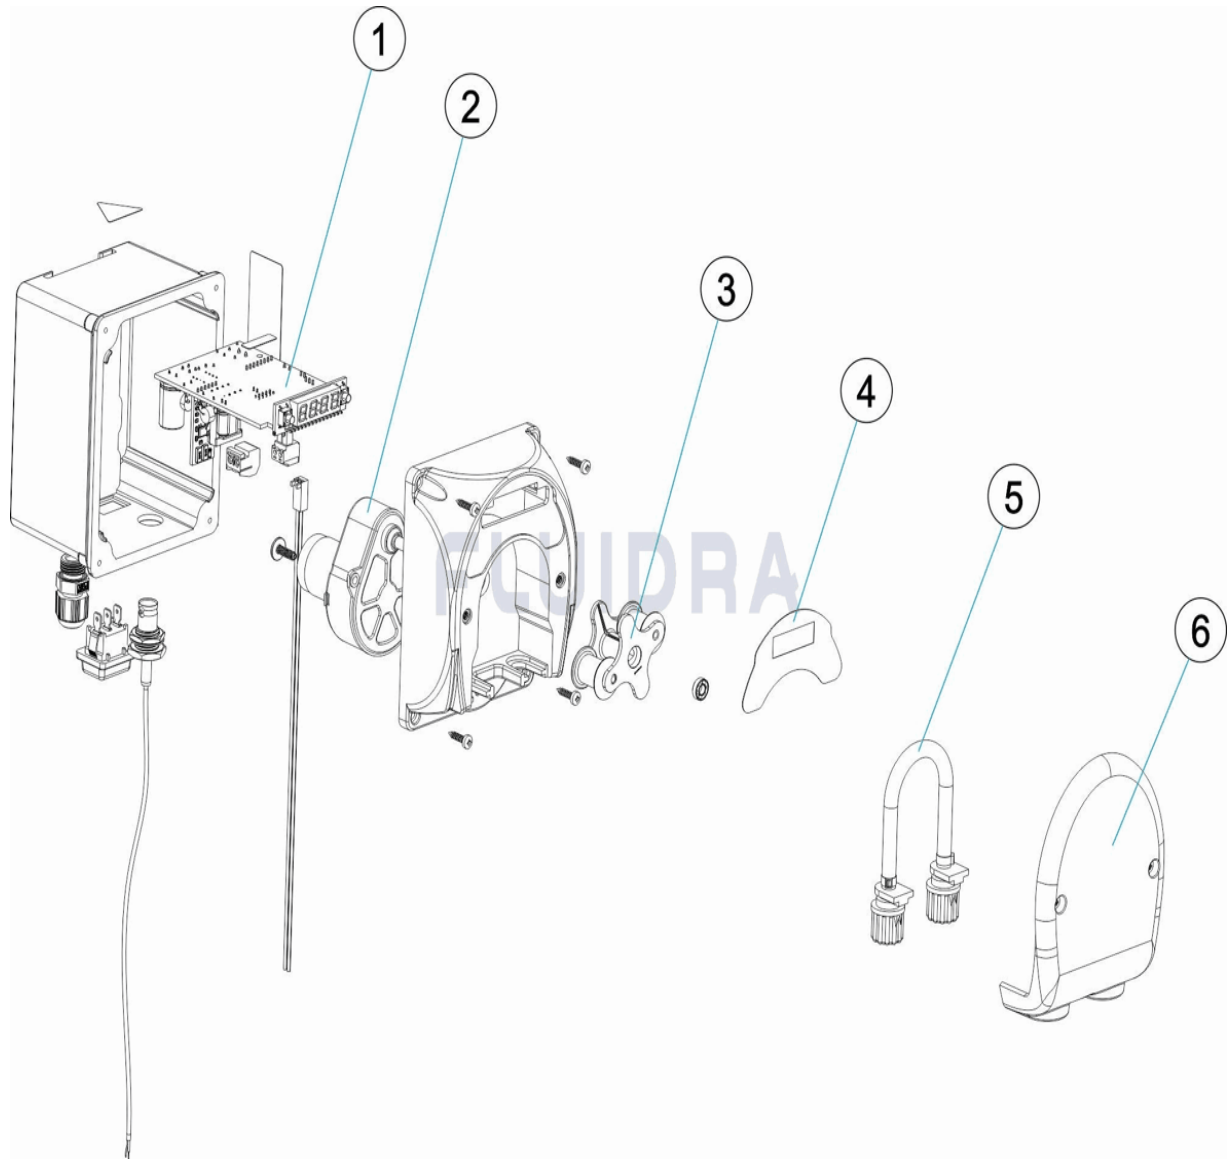

CODIGO **68264**

 DESCRIPCION: **BOMBA PERISTÁLTICA**

**ESPAÑOL**

POS	CODIGO	DESCRIPCION	CANTIDAD	POS	CODIGO	DESCRIPCION	CANTIDAD
1	68264R0002	CIRCUITO ELECTRONICO	4	68264R0004	ETIQUETA CTX		
2	68264R0005	MOTOR PERISTALTICA 24VCD 0,6 RPM	5	27883R0004	TUBO DE SANTOPRENE 6,25X10,55 C/RACI		
3	68264R0003	PORTA-RODILLOS	6	68264R0001	TAPA FRONTAL		

CODE **68264**

 DESCRIPTION: **POMPE PÉRISTALTIQUE**

**FRANCAIS**

POS	CODE	DESCRIPTION	QUANTITE	POS	CODE	DESCRIPTION	QUANTITE
1	68264R0002	CIRCUIT ELECTRONIQUE		4	68264R0004	ÉTIQUETTE CTX	
2	68264R0005	MOTEUR PÉRISTALTIQUE 24VCD 0,6 RPM		5	27883R0004	TUBE SANTOPRENE 6,25X10,55 AVEC RAC	
3	68264R0003	CROIX PORTE-GALET		6	68264R0001	COUVERCLE FRONTAL	

## ENGLISH

POS	CODE	DESCRIPTION	QUANTITY	POS	CODE	DESCRIPTION	QUANTITY
1	68264R0002	ELECTRONIC CIRCUIT		4	68264R0004	CTX LABEL	
2	68264R0005	PERISTALTIC MOTOR 24VCD 0,6 RPM		5	27883R0004	6.25X10.55 SANTOPRENE TUBING W/COUP	
3	68264R0003	ROLLER HOLDER		6	68264R0001	FRONT COVER	

CODICE **68264**

 DESCRIZIONE: **POMPA PERISTALTICA**

**ITALIANO**

POS	CODICE	DESCRIZIONE	QUANTITA'	POS	CODICE	DESCRIZIONE	QUANTITA'
1	68264R0002	CIRCUITO ELETTRONICO		4	68264R0004	ETICHETTA CTX	
2	68264R0005	MOTORE PERISTALTICA 24VCD 0,6 RPM		5	27883R0004	TUBO DI SANTOPRENE 6,25X10,55 CON RA	
3	68264R0003	PORTA RULLI		6	68264R0001	COPERCHIO FRONTALE	