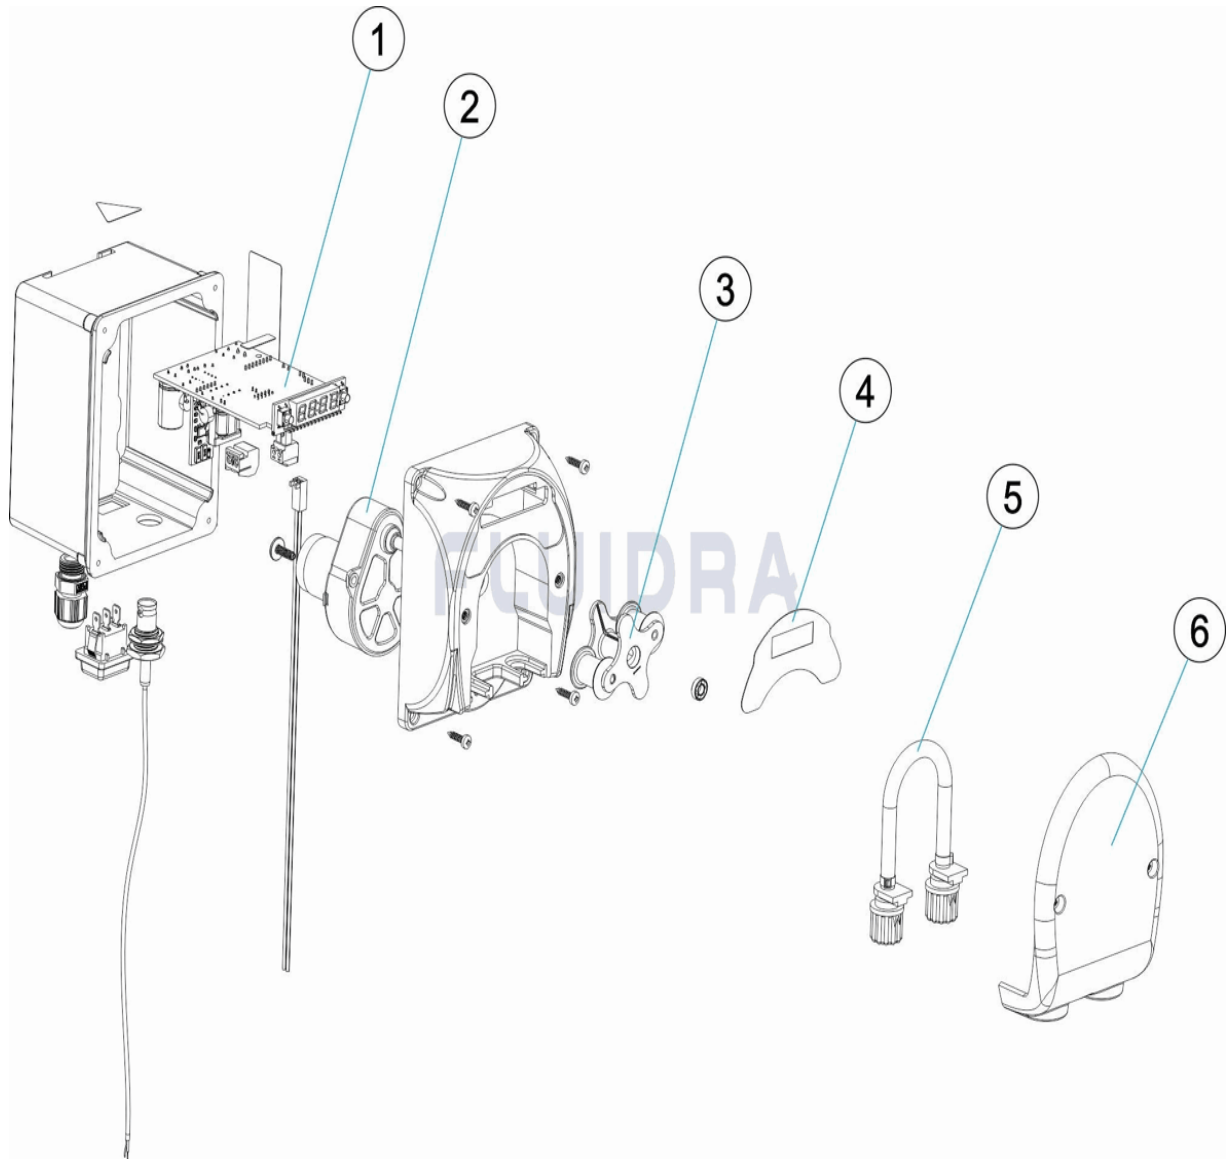

CODE **68264**

 DESCRIPTION: **POMPE PÉRISTALTIQUE**

**FRANCAIS**

POS	CODE	DESCRIPTION	QUANTITE	POS	CODE	DESCRIPTION	QUANTITE
1	68264R0002	CIRCUIT ELECTRONIQUE		4	68264R0004	ÉTIQUETTE CTX	
2	68264R0005	MOTEUR PÉRISTALTIQUE 24VCD 0,6 RPM		5	27883R0004	TUBE SANTOPRENE 6,25X10,55 AVEC RAC	
3	68264R0003	CROIX PORTE-GALET		6	68264R0001	COUVERCLE FRONTAL	

# PARTS BREAKDOWN

REV.: 1  
DATE: 11/03/2020  
SHEET: 3/6

1109

CODE 68264

DESCRIPTION: PERISTALTIC PUMP

## ENGLISH

POS	CODE	DESCRIPTION	QUANTITY	POS	CODE	DESCRIPTION	QUANTITY
1	68264R0002	ELECTRONIC CIRCUIT		4	68264R0004	CTX LABEL	
2	68264R0005	PERISTALTIC MOTOR 24VCD 0,6 RPM		5	27883R0004	6.25X10.55 SANTOPRENE TUBING W/COUP	
3	68264R0003	ROLLER HOLDER		6	68264R0001	FRONT COVER	

CODICE **68264**

 DESCRIZIONE: **POMPA PERISTALTICA**

**ITALIANO**

POS	CODICE	DESCRIZIONE	QUANTITA'	POS	CODICE	DESCRIZIONE	QUANTITA'
1	68264R0002	CIRCUITO ELETTRONICO		4	68264R0004	ETICHETTA CTX	
2	68264R0005	MOTORE PERISTALTICA 24VCD 0,6 RPM		5	27883R0004	TUBO DI SANTOPRENE 6,25X10,55 CON RA	
3	68264R0003	PORTA RULLI		6	68264R0001	COPERCHIO FRONTALE	