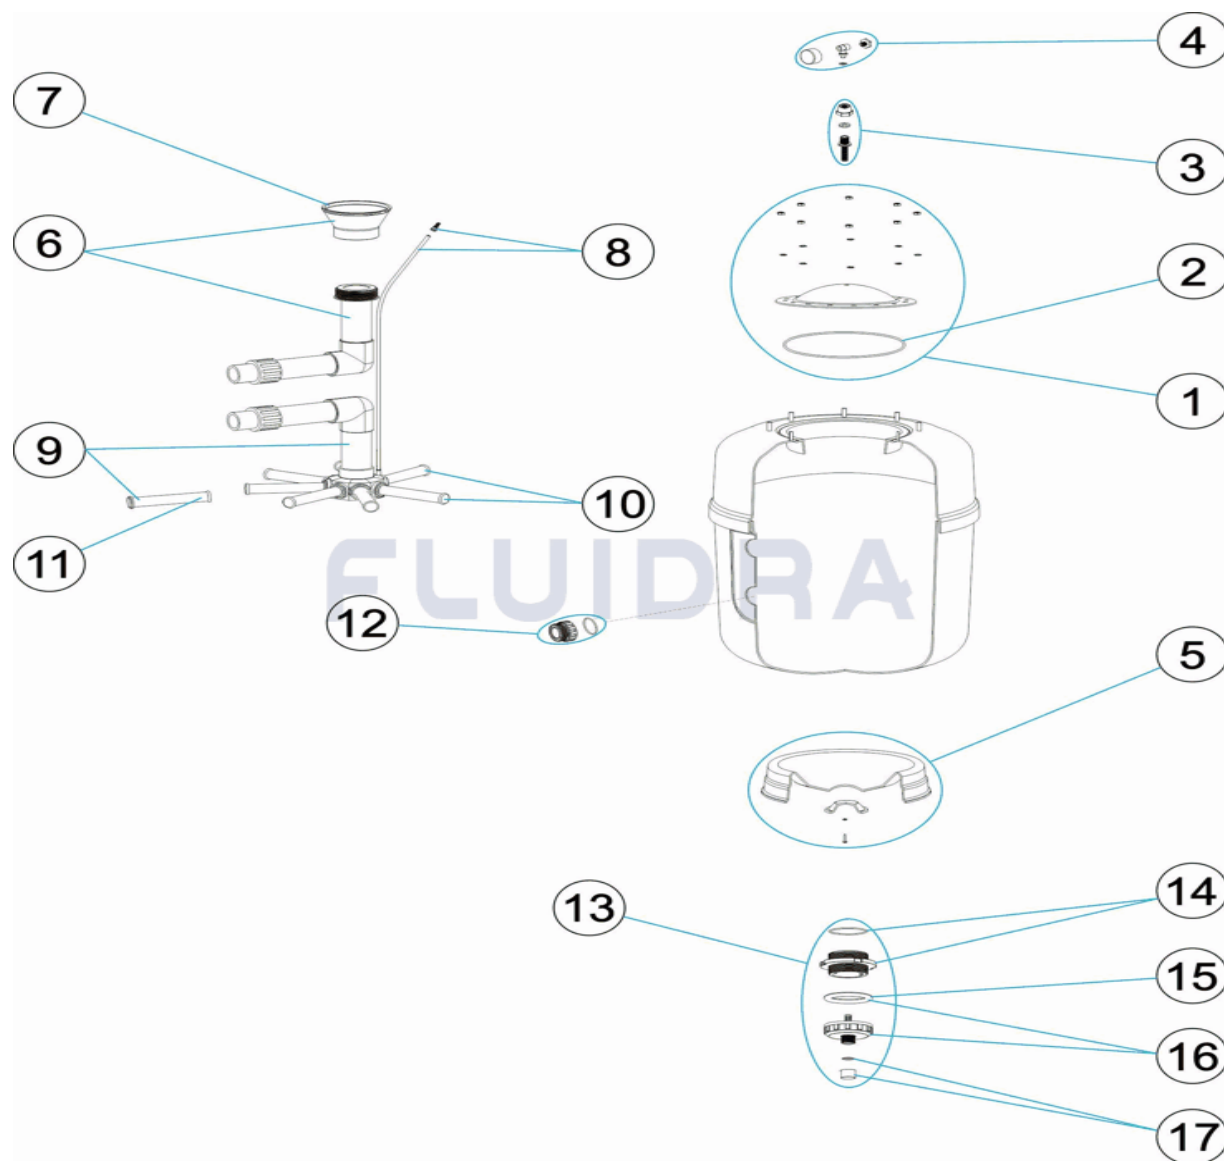

CODICE **64994, 64995, 64996, 64997**

DESCRIZIONE: **FILTRO EUROPA PRO LONG T/G/P**

ITALIANO

POS	CODICE	DESCRIZIONE	QUANTITA'	POS	CODICE	DESCRIZIONE	QUANTITA'
1	4404040013	COPERCHIO FILTRO + GUARNIZIONE		8	* 4404301003	SPURGO ARIA + TUBO L=670	
2	4404040002	O-RING COPERCHIO		8	* 4404300707	TUBO RIGIDO L-845	
3	4404302104	KIT SCARICO		9	* 4404010172	KIT COLLETTORE D. 500	
4	4404180404	MANOMETRO COMPLETO		9	* 4404040023	KIT COLLETTORE D. 600	
5	* 4404010134	BASE FILTRO		9	* 4404010174	KIT COLLETTORE D. 750	
5	* 4404040004	BASE FILTRO D. 600		9	* 4404040018	KIT COLLETTORE D. 900	
5	* 4404010299	BASE FILTRO 33		10	* 4404010025	GRUPPO CANDELOTTO COLLECTORE D. 4	
5	* 4404040006	BASE FILTRO D. 900		10	* 4404010026	GRUPPO CANDELOTTO COLLECTORE	
6	* 4404040019	RACCORDO DIFFUSORE D. 500		10	* 4404010027	GRUPPO CANDELOTTO COLLECTORE D. 6	
6	* 4404040020	RACCORDO DIFFUSORE D. 600		10	* 4404010048	GRUPPO CANDELOTTO COLLECTORE D. 7	
6	* 4404040021	RACCORDO DIFFUSORE D. 750		11	* 4404300917	CANDELOTTO COLLECTORE 1" 110 M "	
6	* 4404040022	RACCORDO DIFFUSORE D. 900		11	* 4404300915	CANDELOTTO COLLECTORE 1" 175 M "	
7	* 4404301004	CONO DIFFUSORE D. 50		11	* 4404300916	CANDELOTTO COLLECTORE 1" 225 M "