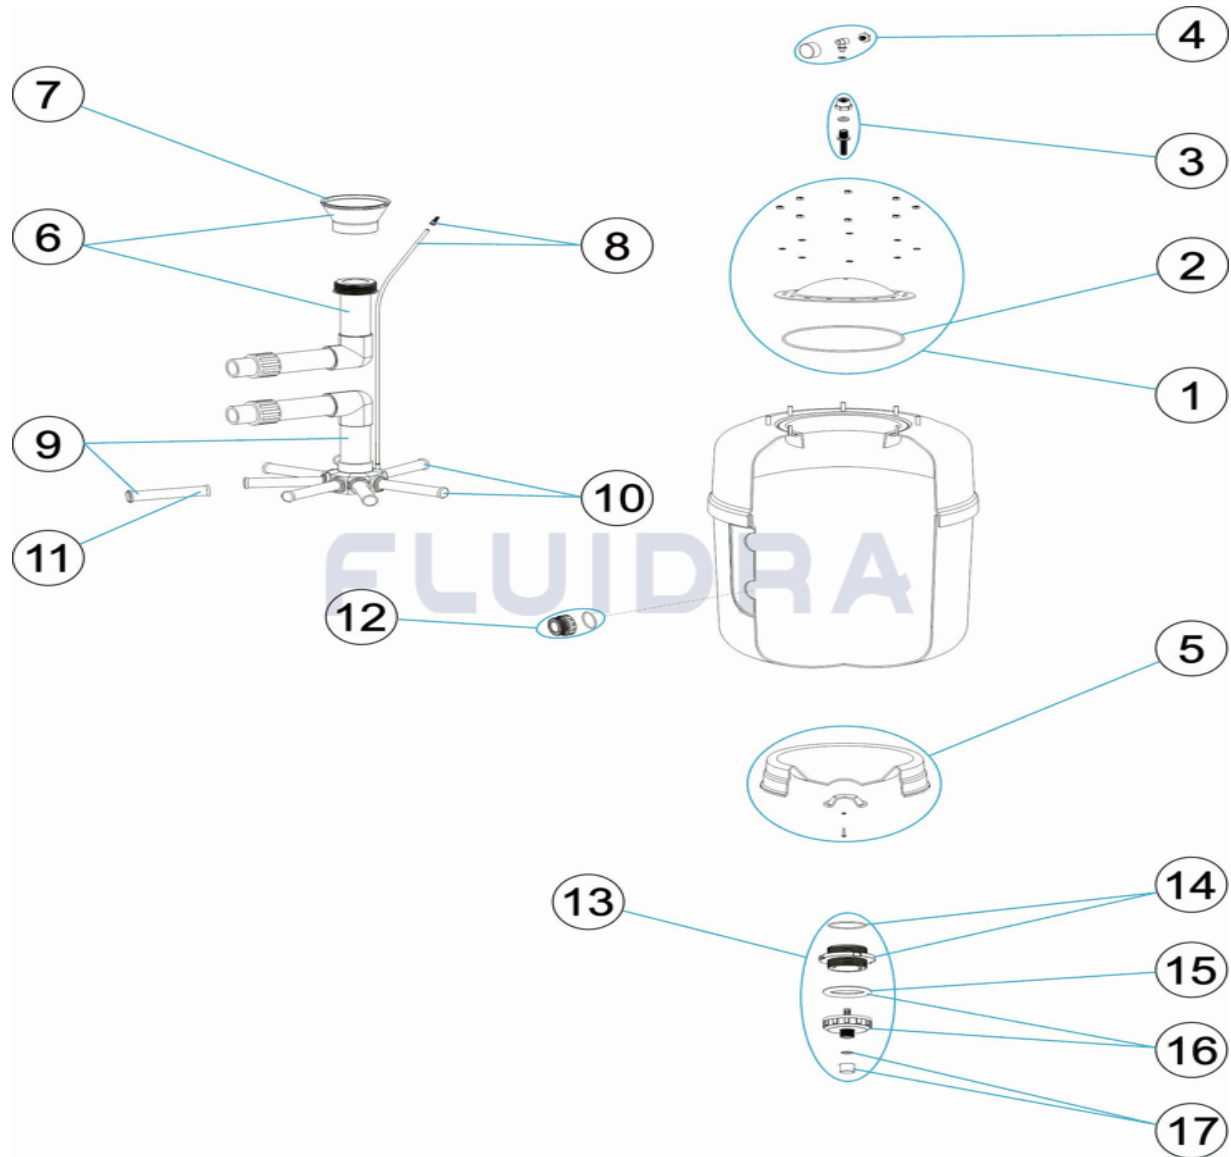

CODIGO **64994, 64995, 64996, 64997**

DESCRIPCION: **FILTRO EUROPA PRO LONG T/G/P**

ESPAÑOL

POS	CODIGO	DESCRIPCION	CANTIDAD	POS	CODIGO	DESCRIPCION	CANTIDAD
1	4404040013	TAPA FILTRO + JUNTA	8	* 4404301003	PURGA AIRE + TUBO L=670		
2	4404040002	JUNTA TORICA TAPA	8	* 4404300707	TUBO RIGIDO L-845		
3	4404302104	CJTO. PURGA	9	* 4404010172	CJTO. COLECTOR D. 500		
4	4404180404	MANOMETRO COMPLETO	9	* 4404040023	CJTO. COLECTOR D. 600		
5	* 4404010134	PIE FILTRO	9	* 4404010174	CJTO. COLECTOR D. 750		
5	* 4404040004	PIE FILTRO D. 600	9	* 4404040018	CJTO. COLECTOR D. 900		
5	* 4404010299	PIE FILTRO 33	10	* 4404010025	CJTO. BRAZOS COLECTOR D. 400		
5	* 4404040006	PIE FILTRO D. 900	10	* 4404010026	CJTO. BRAZOS COLECTOR		
6	* 4404040019	CJTO. DIFUSOR D. 500	10	* 4404010027	CJTO. BRAZOS COLECTOR D. 650		
6	* 4404040020	CJTO. DIFUSOR D. 600	10	* 4404010048	CJTO. BRAZOS COLECTOR D. 750		
6	* 4404040021	CJTO. DIFUSOR D. 750	11	* 4404300917	BRAZO COLECTOR 1" 110 M "		
6	* 4404040022	CJTO. DIFUSOR D. 900	11	* 4404300915	BRAZO COLECTOR 1" 175 M "		
7	* 4404301004	CONO DIFUSOR D.50	11	* 4404300916	BRAZO COLECTOR 1" 225 M "		

CODIGO **64994, 64995, 64996, 64997**

DESCRIPCION: **FILTRO EUROPA PRO LONG T/G/P**

7	* 4404300910	CONO DIFUSOR D. 63	11	* 4404290109	BRAZO COLECTOR 1" 265 M "
7	* 4404190324	CONO DIFUSOR D.75	12	* 4404040103	RACORD 1 ½" + JUNTA TORIC "
12	* 4404040112	RACORD SALIDA 2" + JUNTA TORIC "	15	4404180108	JUNTA TORICA FILTRO
12	* 4404290108	RACOR SALIDA 2 1/2" + JUNTA TORIC "	16	4404290106	TUERCA DESCARGA EXTERIOR
13	4404040010	DESCARGA ARENA-AGUA	17	4404040012	VALVULA DE SEGURIDAD
14	4404040011	TAPA VACIADO ARENA			