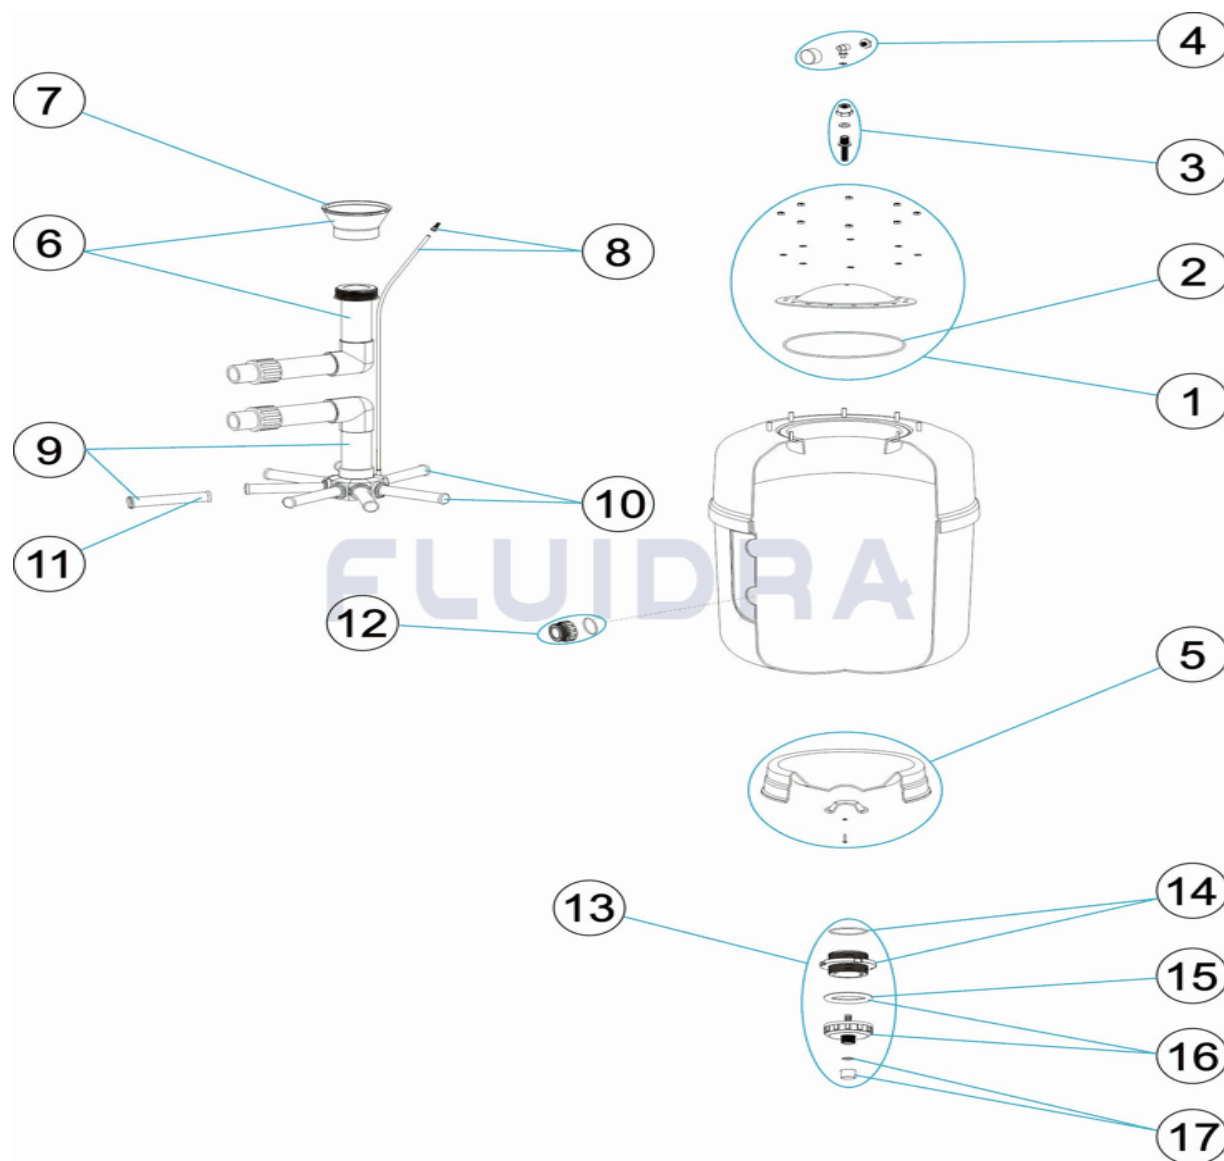

CODIGO **64994, 64995, 64996, 64997**

DESCRICAÇÃO: **FILTRO EUROPA PRO LONG T/G/P**

PORTUGUES

POS	CODIGO	DESCRICAÇÃO	JANTIDADE	POS	CODIGO	DESCRICAÇÃO	JANTIDADE
1	4404040013	TAMPA FILTRO + JUNTA		8	* 4404301003	PURGA AR + TUBO L=670	
2	4404040002	JUNTA TÓRICA TAMPA		8	* 4404300707	TUBO RÍGIDO L-845	
3	4404302104	CONJUNTO PURGA AREIA		9	* 4404010172	CJTO. COLECTOR D. 500	
4	4404180404	MANÓMETRO COMPLETO		9	* 4404040023	CJTO. COLECTOR D. 600	
5	* 4404010134	PÉ FILTRO		9	* 4404010174	CJTO. COLECTOR D. 750	
5	* 4404040004	PÉ FILTRO D. 600		9	* 4404040018	CJTO. COLECTOR D. 900	
5	* 4404010299	PÉ FILTRO 33		10	* 4404010025	CJTO. BRAÇO COLECTOR D. 400	
5	* 4404040006	PÉ FILTRO D. 900		10	* 4404010026	CJTO. BRAÇO COLECTOR	
6	* 4404040019	CJTO. DIFUSOR D. 500		10	* 4404010027	CJTO. BRAÇO COLECTOR D.650	
6	* 4404040020	CJTO. DIFUSOR D. 600		10	* 4404010048	CJTO. BRAÇO COLECTOR D. 750	
6	* 4404040021	CJTO. DIFUSOR D. 750		11	* 4404300917	BRAÇO COLECTOR 1" 110 M "	
6	* 4404040022	CJTO. DIFUSOR D. 900		11	* 4404300915	BRAÇO COLECTOR 1" 175 M "	
7	* 4404301004	CONO DIFUSOR D. 50		11	* 4404300916	BRAÇO COLECTOR 1" 225 M "