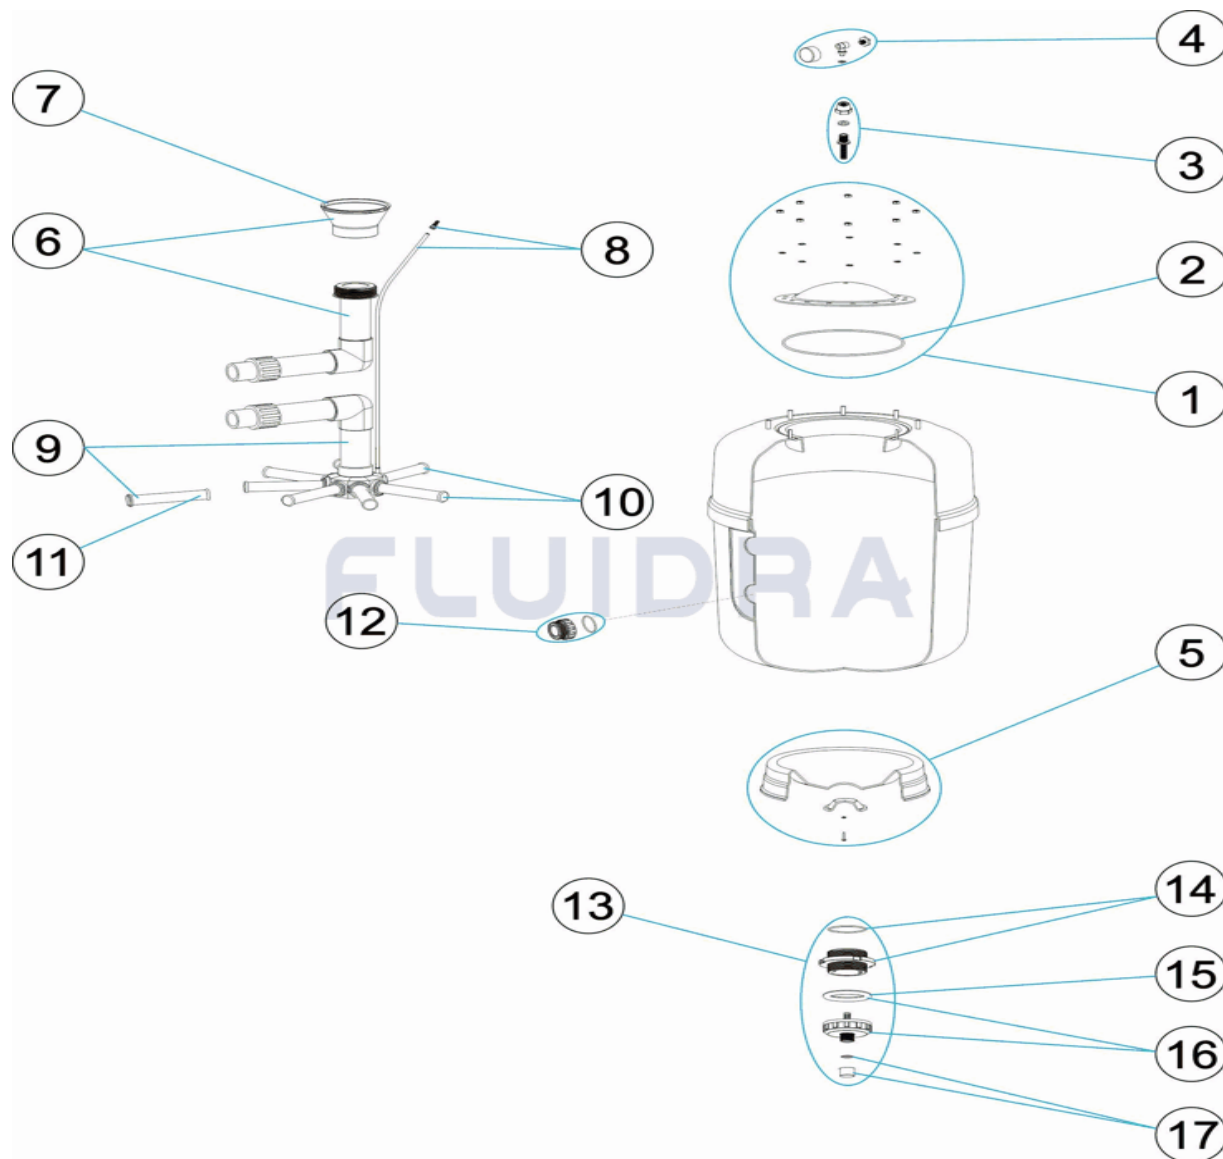

CODE 64994, 64995, 64996, 64997

DESCRIPTION: FILTRE EUROPA PRO LONG T/G/P

FRANCAIS

POS	CODE	DESCRIPTION	QUANTITE	POS	CODE	DESCRIPTION	QUANTITE
1	4404040013	COUVERCLE FILTRE + JOINT		8	* 4404301003	PURGE AIR + TUBE L=670	
2	4404040002	JOINT TORIQUE COUVERCLE		8	* 4404300707	TUBE RIGIDE L-845	
3	4404302104	ENSEMBLE PURGE		9	* 4404010172	ENSEMBLE COLLECTEUR D. 500	
4	4404180404	MANOMETRE COMPLET		9	* 4404040023	ENSEMBLE COLLECTEUR D. 600	
5	* 4404010134	SOCLE FILTRE		9	* 4404010174	ENSEMBLE COLLECTEUR D. 750	
5	* 4404040004	SOCLE FILTRE D. 600		9	* 4404040018	ENSEMBLE COLLECTEUR D. 900	
5	* 4404010299	SOCLE FILTRE 33		10	* 4404010025	ENSEMBLE BRAS DE REPARTITEUR D. 400	
5	* 4404040006	SOCLE FILTRE D. 900		10	* 4404010026	ENSEMBLE BRAS DE REPARTITEUR	
6	* 4404040019	ENSEMBLE DIFFUSEUR D. 500		10	* 4404010027	ENSEMBLE BRAS DE REPARTITEUR D. 650	
6	* 4404040020	ENSEMBLE DIFFUSEUR D. 600		10	* 4404010048	ENSEMBLE BRAS DE REPARTITEUR D. 750	
6	* 4404040021	ENSEMBLE DIFFUSEUR D. 750		11	* 4404300917	BRAS DE REPARTITEUR 1" 110 M "	
6	* 4404040022	ENSEMBLE DIFFUSEUR D. 900		11	* 4404300915	BRAS DE REPARTITEUR 1" 175 M "	
7	* 4404301004	DIFUSOR CONIQUE SUPÉRIOR D. 50		11	* 4404300916	BRAS DE REPARTITEUR 1" 225 M "	

* VOIR FICHE D'OBSERVATIONS