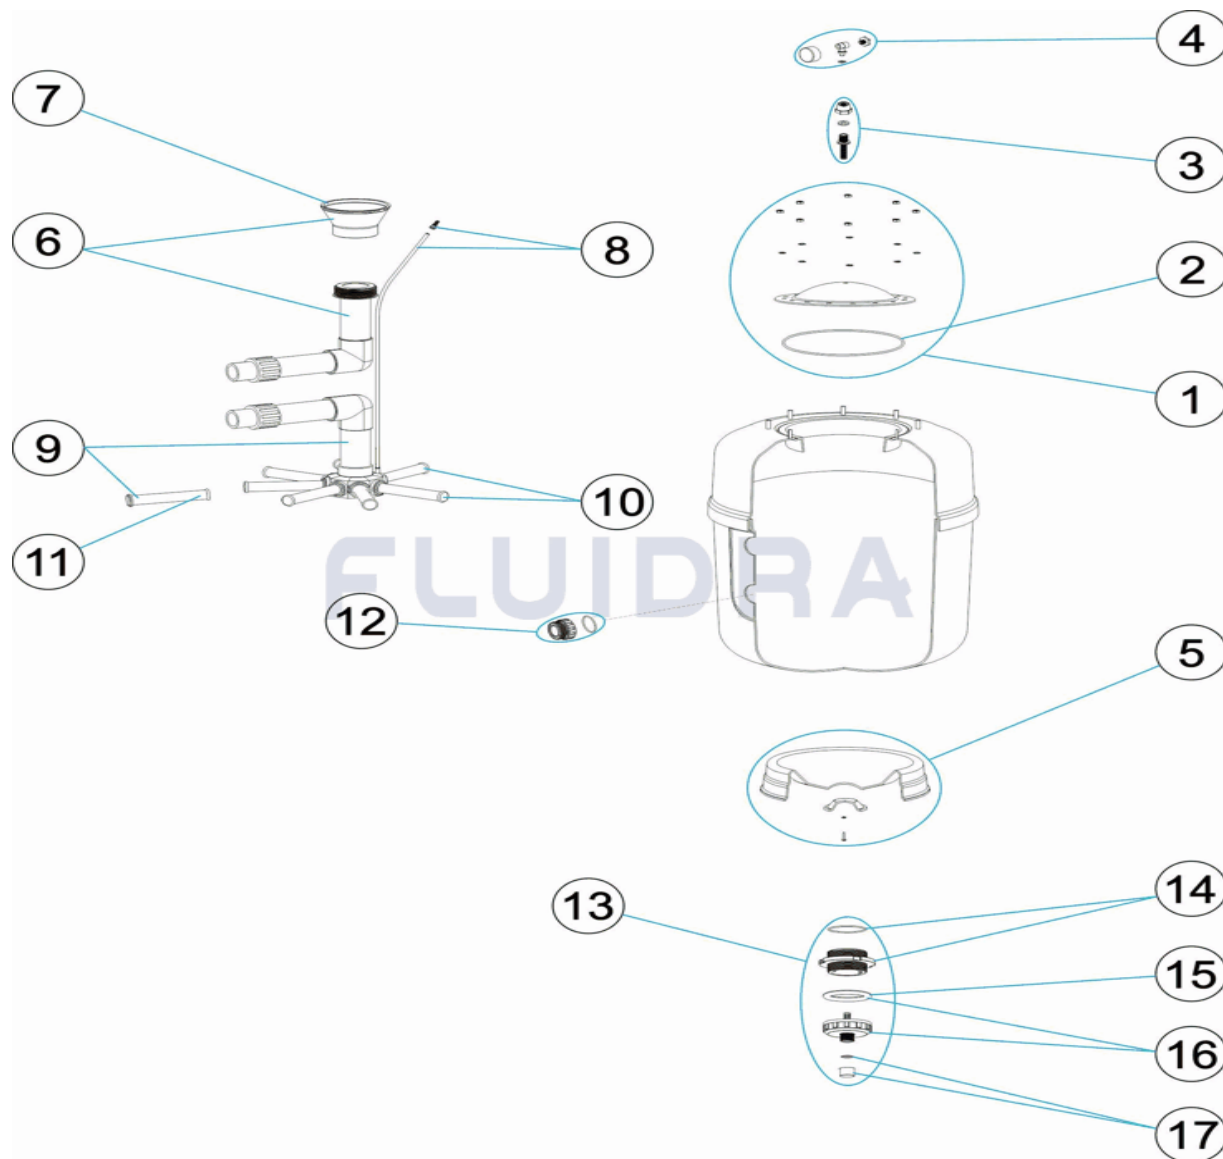

CODICE 64986, 64987, 64988, 64989

DESCRIZIONE: FILTRO EUROPA PRO T/G/P

ITALIANO

POS	CODICE	DESCRIZIONE	QUANTITA'	POS	CODICE	DESCRIZIONE	QUANTITA'
1	4404040013	COPERCHIO FILTRO + GUARNIZIONE	8	* 4404301003	SPURGO ARIA + TUBO L=670		
2	4404040002	O-RING COPERCHIO	8	* 4404300707	TUBO RIGIDO L-845		
3	4404302104	KIT SCARICO	9	* 4404010172	KIT COLLETTORE D. 500		
4	4404180404	MANOMETRO COMPLETO	9	* 4404040017	KIT COLLETTORE D. 600		
5	* 4404010134	BASE FILTRO	9	* 4404010174	KIT COLLETTORE D. 750		
5	* 4404040004	BASE FILTRO D. 600	9	* 4404040018	KIT COLLETTORE D. 900		
5	* 4404010299	BASE FILTRO 33	10	* 4404010025	GRUPPO CANDELOTTO COLLECTORE D. 4		
5	* 4404040006	BASE FILTRO D. 900	10	* 4404010026	GRUPPO CANDELOTTO COLLECTORE		
6	* 4404040007	RACCORDO DIFFUSORE D. 500	10	* 4404010027	GRUPPO CANDELOTTO COLLECTORE D. 6		
6	* 4404040016	RACCORDO DIFFUSORE D. 600	10	* 4404010048	GRUPPO CANDELOTTO COLLECTORE D. 7		
6	* 4404040008	RACCORDO DIFFUSORE D. 750	11	* 4404300917	CANDELOTTO COLLECTORE 1" 110 M "		
6	* 4404040009	RACCORDO DIFFUSORE D. 900	11	* 4404300915	CANDELOTTO COLLECTORE 1" 175 M "		
7	* 4404301004	CONO DIFFUSORE D. 50	11	* 4404300916	CANDELOTTO COLLECTORE 1" 225 M "