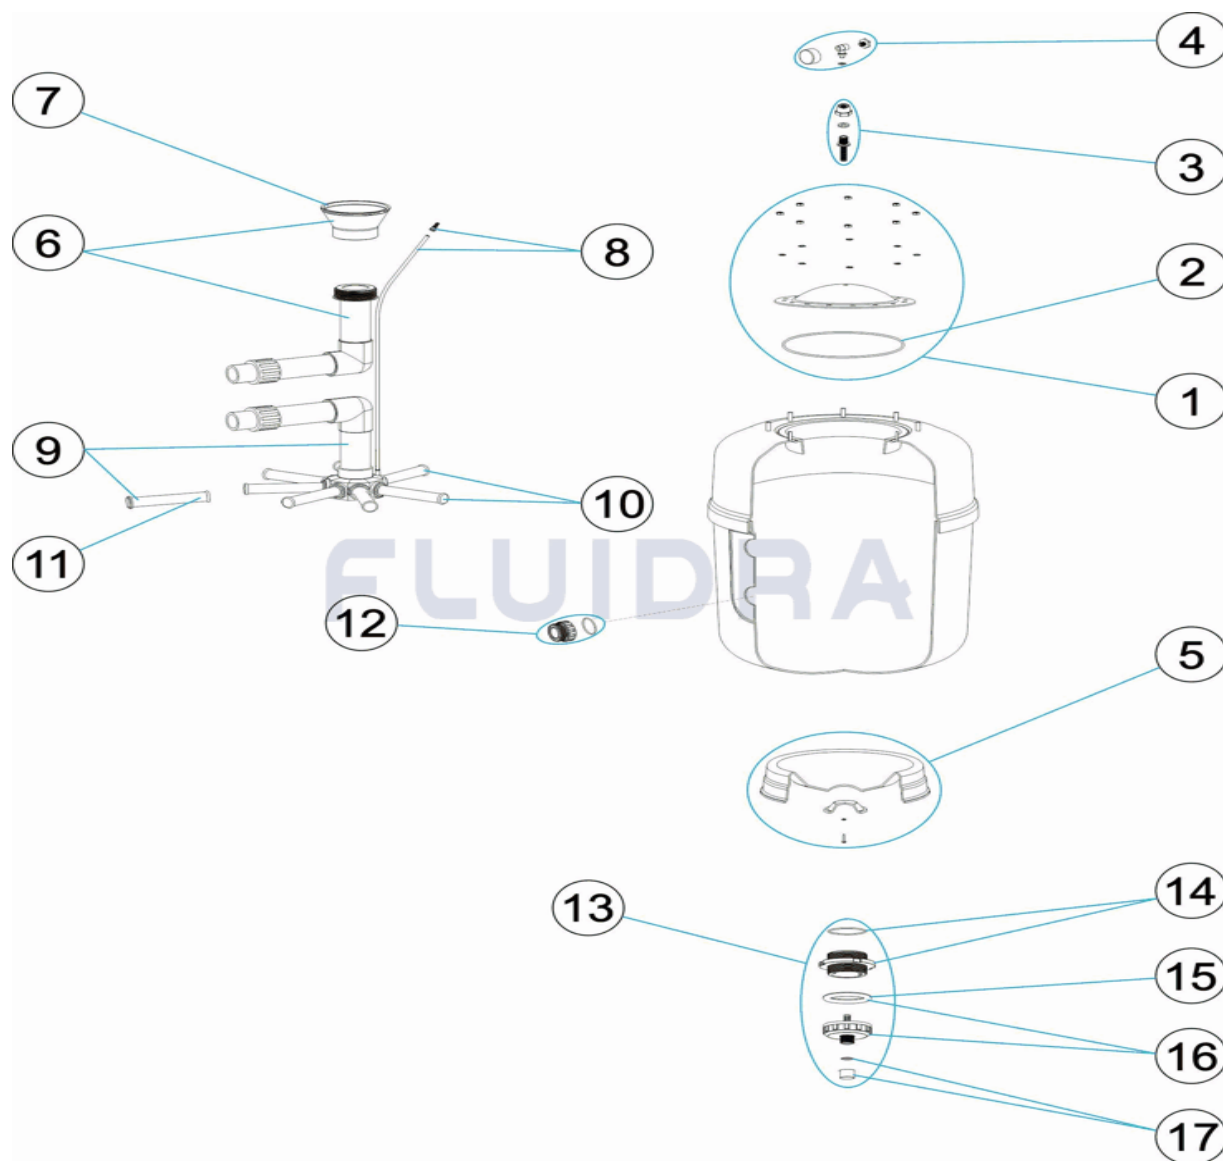

CODIGO **64986, 64987, 64988, 64989**

DESCRICÃO: **FILTRO EUROPA PRO T/G/P**

PORTUGUES

POS	CODIGO	DESCRICÃO	JANTIDADE	POS	CODIGO	DESCRICÃO	JANTIDADE
1	4404040013	TAMPA FILTRO + JUNTA		8	* 4404301003	PURGA AR + TUBO L=670	
2	4404040002	JUNTA TÓRICA TAMPA		8	* 4404300707	TUBO RÍGIDO L-845	
3	4404302104	CONJUNTO PURGA AREIA		9	* 4404010172	CJTO. COLECTOR D. 500	
4	4404180404	MANÓMETRO COMPLETO		9	* 4404040017	CJTO. COLECTOR D. 600	
5	* 4404010134	PÉ FILTRO		9	* 4404010174	CJTO. COLECTOR D. 750	
5	* 4404040004	PÉ FILTRO D. 600		9	* 4404040018	CJTO. COLECTOR D. 900	
5	* 4404010299	PÉ FILTRO 33		10	* 4404010025	CJTO. BRAÇO COLECTOR D. 400	
5	* 4404040006	PÉ FILTRO D. 900		10	* 4404010026	CJTO. BRAÇO COLECTOR	
6	* 4404040007	CJTO. DIFUSOR D. 500		10	* 4404010027	CJTO. BRAÇO COLECTOR D.650	
6	* 4404040016	CJTO. DIFUSOR D. 600		10	* 4404010048	CJTO. BRAÇO COLECTOR D. 750	
6	* 4404040008	CJTO. DIFUSOR D. 750		11	* 4404300917	BRAÇO COLECTOR 1" 110 M "	
6	* 4404040009	CJTO. DIFUSOR D. 900		11	* 4404300915	BRAÇO COLECTOR 1" 175 M "	
7	* 4404301004	CONO DIFUSOR D. 50		11	* 4404300916	BRAÇO COLECTOR 1" 225 M "