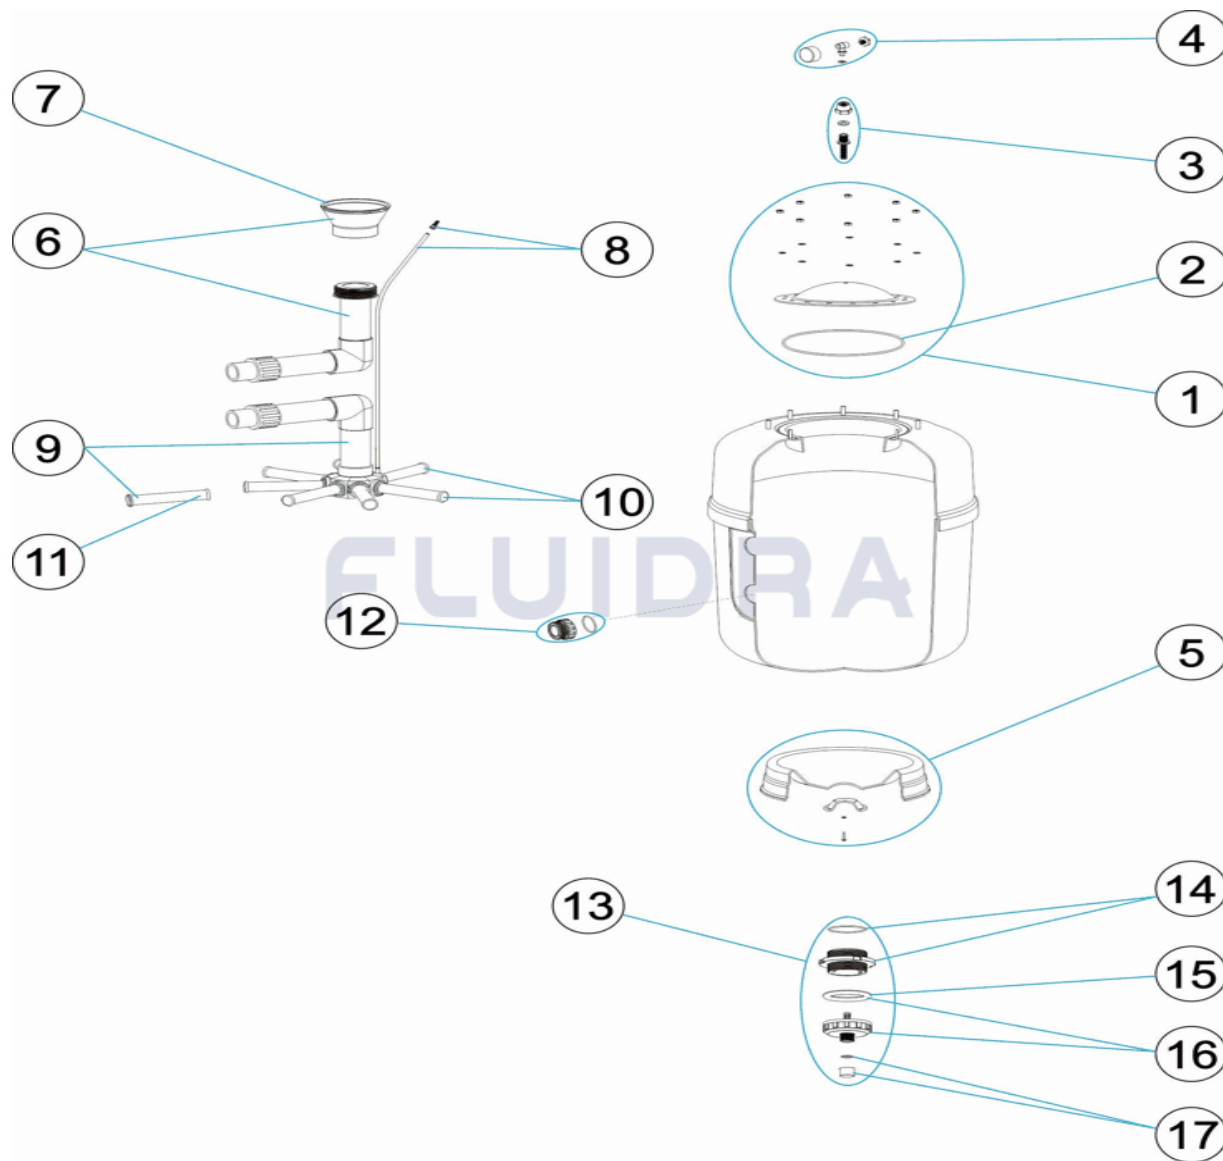

CODE **64986, 64987, 64988, 64989**

DESCRIPTION: **FILTRE EUROPA PRO T/G/P**

FRANCAIS

POS	CODE	DESCRIPTION	QUANTITE	POS	CODE	DESCRIPTION	QUANTITE
1	4404040013	COUVERCLE FILTRE + JOINT	8	* 4404301003	PURGE AIR + TUBE L=670		
2	4404040002	JOINT TORIQUE COUVERCLE	8	* 4404300707	TUBE RIGIDE L-845		
3	4404302104	ENSEMBLE PURGE	9	* 4404010172	ENSEMBLE COLLECTEUR D. 500		
4	4404180404	MANOMETRE COMPLET	9	* 4404040017	ENSEMBLE COLLECTEUR D. 600		
5	* 4404010134	SOCLE FILTRE	9	* 4404010174	ENSEMBLE COLLECTEUR D. 750		
5	* 4404040004	SOCLE FILTRE D. 600	9	* 4404040018	ENSEMBLE COLLECTEUR D. 900		
5	* 4404010299	SOCLE FILTRE 33	10	* 4404010025	ENSEMBLE BRAS DE REPARTITEUR D. 400		
5	* 4404040006	SOCLE FILTRE D. 900	10	* 4404010026	ENSEMBLE BRAS DE REPARTITEUR		
6	* 4404040007	ENSEMBLE DIFFUSEUR D. 500	10	* 4404010027	ENSEMBLE BRAS DE REPARTITEUR D. 650		
6	* 4404040016	ENSEMBLE DIFFUSEUR D. 600	10	* 4404010048	ENSEMBLE BRAS DE REPARTITEUR D. 750		
6	* 4404040008	ENSEMBLE DIFFUSEUR D. 750	11	* 4404300917	BRAS DE REPARTITEUR 1" 110 M "		
6	* 4404040009	ENSEMBLE DIFFUSEUR D. 900	11	* 4404300915	BRAS DE REPARTITEUR 1" 175 M "		
7	* 4404301004	DIFUSOR CONIQUE SUPÉRIOR D. 50	11	* 4404300916	BRAS DE REPARTITEUR 1" 225 M "		

* VOIR FICHE D'OBSERVATIONS