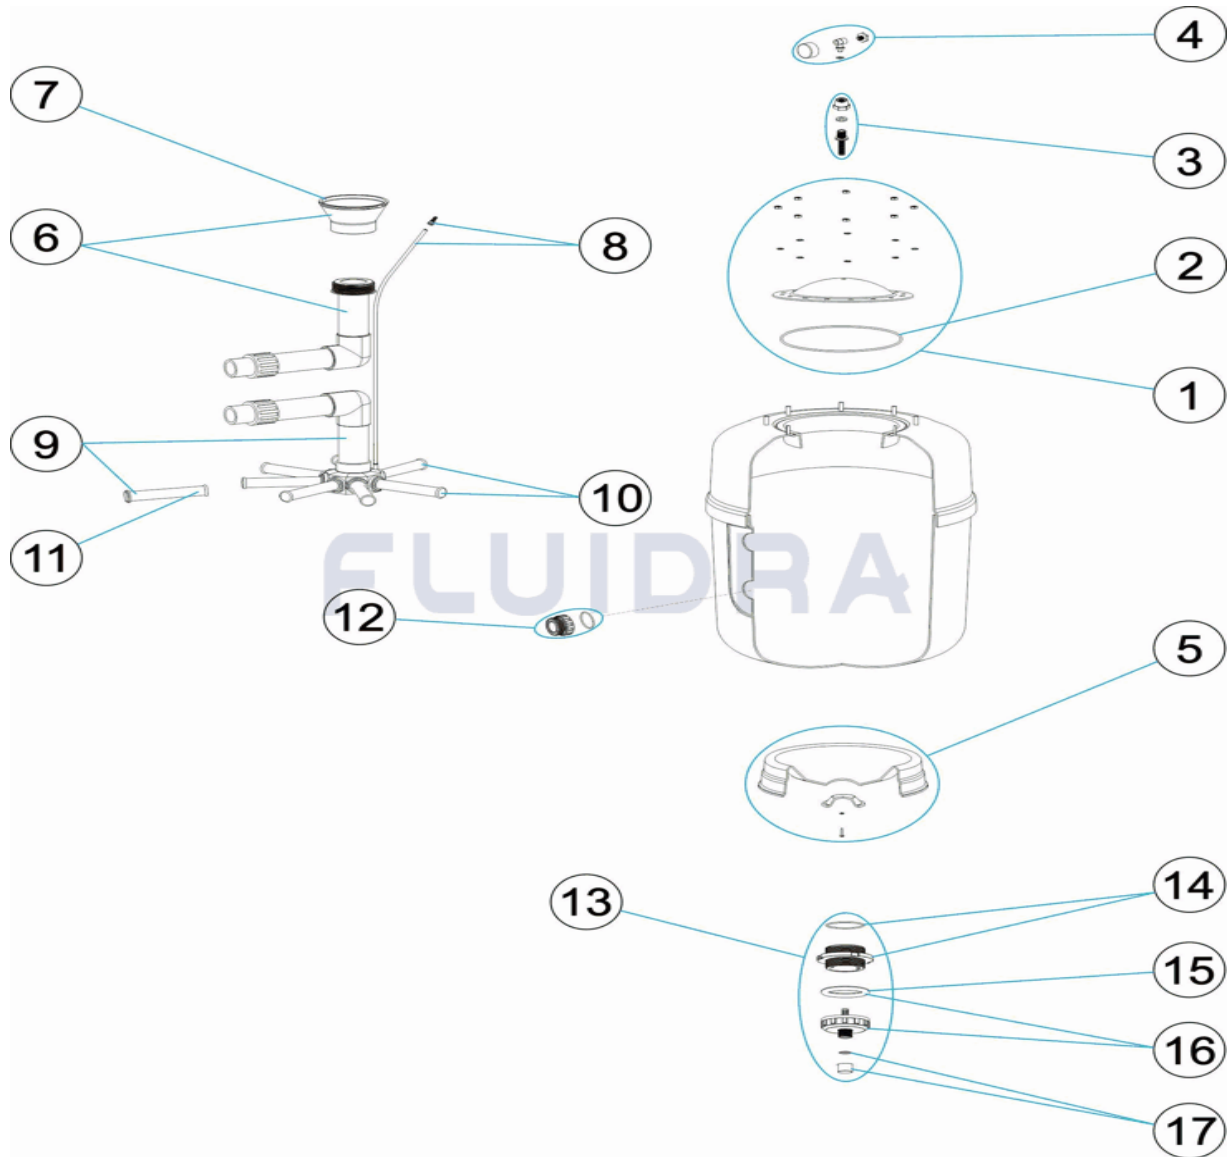

CODIGO **64986, 64987, 64988, 64989**

DESCRIPCION: **FILTRO EUROPA PRO T/G/P**

ESPAÑOL

POS	CODIGO	DESCRIPCION	CANTIDAD	POS	CODIGO	DESCRIPCION	CANTIDAD
1	4404040013	TAPA FILTRO + JUNTA		8	* 4404301003	PURGA AIRE + TUBO L=670	
2	4404040002	JUNTA TORICA TAPA		8	* 4404300707	TUBO RIGIDO L-845	
3	4404302104	CJTO. PURGA		9	* 4404010172	CJTO. COLECTOR D. 500	
4	4404180404	MANOMETRO COMPLETO		9	* 4404040017	CJTO. COLECTOR D. 600	
5	* 4404010134	PIE FILTRO		9	* 4404010174	CJTO. COLECTOR D. 750	
5	* 4404040004	PIE FILTRO D. 600		9	* 4404040018	CJTO. COLECTOR D. 900	
5	* 4404010299	PIE FILTRO 33		10	* 4404010025	CJTO. BRAZOS COLECTOR D. 400	
5	* 4404040006	PIE FILTRO D. 900		10	* 4404010026	CJTO. BRAZOS COLECTOR	
6	* 4404040007	CJTO. DIFUSOR D. 500		10	* 4404010027	CJTO. BRAZOS COLECTOR D. 650	
6	* 4404040016	CJTO. DIFUSOR D. 600		10	* 4404010048	CJTO. BRAZOS COLECTOR D. 750	
6	* 4404040008	CJTO. DIFUSOR D. 750		11	* 4404300917	BRAZO COLECTOR 1" 110 M "	
6	* 4404040009	CJTO. DIFUSOR D. 900		11	* 4404300915	BRAZO COLECTOR 1" 175 M "	
7	* 4404301004	CONO DIFUSOR D.50		11	* 4404300916	BRAZO COLECTOR 1" 225 M "	

CODIGO **64986, 64987, 64988, 64989**

DESCRIPCION: **FILTRO EUROPA PRO T/G/P**

7	* 4404300910	CONO DIFUSOR D. 63	11	* 4404290109	BRAZO COLECTOR 1" 265 M "
7	* 4404190324	CONO DIFUSOR D.75	12	* 4404040103	RACORD 1 ½" + JUNTA TORIC "
12	* 4404040112	RACORD SALIDA 2" + JUNTA TORIC "	15	4404180108	JUNTA TORICA FILTRO
12	* 4404290108	RACOR SALIDA 2 1/2" + JUNTA TORIC "	16	4404290106	TUERCA DESCARGA EXTERIOR
13	4404040010	DESCARGA ARENA-AGUA	17	4404040012	VALVULA DE SEGURIDAD
14	4404040011	TAPA VACIADO ARENA			