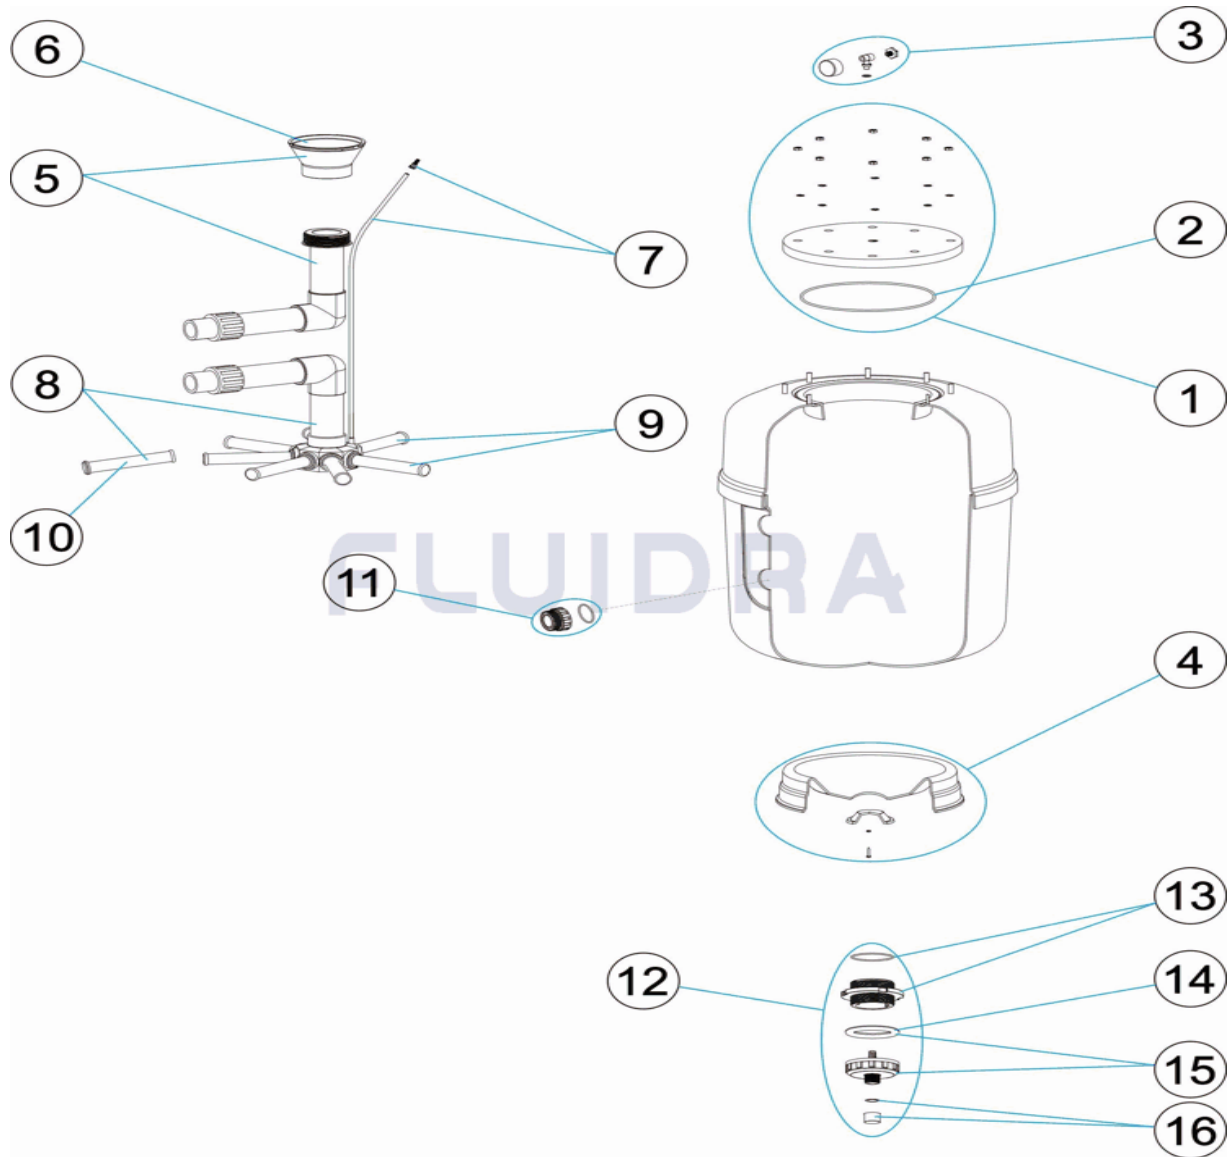

CODIGO **64990, 64991, 64992, 64993**

DESCRIPCION: **FILTRO EUROPA PRO T/G/M**

**ESPAÑOL**

POS	CODIGO	DESCRIPCION	CANTIDAD	POS	CODIGO	DESCRIPCION	CANTIDAD
1	4404040001	TAPA FILTRO + JUNTA		7	* 4404300707	TUBO RIGIDO L-845	
2	4404040002	JUNTA TORICA TAPA		8	* 4404010172	CJTO. COLECTOR D. 500	
3	4404180404	MANOMETRO COMPLETO		8	* 4404040017	CJTO. COLECTOR D. 600	
4	* 4404010134	PIE FILTRO		8	* 4404010174	CJTO. COLECTOR D. 750	
4	* 4404040004	PIE FILTRO D. 600		8	* 4404040018	CJTO. COLECTOR D. 900	
4	* 4404010299	PIE FILTRO 33		9	* 4404010025	CJTO. BRAZOS COLECTOR D. 400	
4	* 4404040006	PIE FILTRO D. 900		9	* 4404010026	CJTO. BRAZOS COLECTOR	
5	* 4404040007	CJTO. DIFUSOR D. 500		9	* 4404010027	CJTO. BRAZOS COLECTOR D. 650	
5	* 4404040016	CJTO. DIFUSOR D. 600		9	* 4404010048	CJTO. BRAZOS COLECTOR D. 750	
5	* 4404040008	CJTO. DIFUSOR D. 750		10	* 4404300917	BRAZO COLECTOR 1" 110 M "	
5	* 4404040009	CJTO. DIFUSOR D. 900		10	* 4404300915	BRAZO COLECTOR 1" 175 M "	
6	* 4404301004	CONO DIFUSOR D.50		10	* 4404300916	BRAZO COLECTOR 1" 225 M "	
6	* 4404300910	CONO DIFUSOR D. 63		10	* 4404290109	BRAZO COLECTOR 1" 265 M "	

**CODIGO 64990, 64991, 64992, 64993**

**DESCRIPCION: FILTRO EUROPA PRO T/G/M**

6	* 4404190324	CONO DIFUSOR D.75	11	* 4404040103	RACORD 1 1/2" + JUNTA TORIC "
7	* 4404301003	PURGA AIRE + TUBO L=670	11	* 4404040112	RACORD SALIDA 2" + JUNTA TORIC "
11	* 4404290108	RACOR SALIDA 2 1/2" + JUNTA TORIC "	14	4404180108	JUNTA TORICA FILTRO
12	4404040010	DESCARGA ARENA-AGUA	15	4404290106	TUERCA DESCARGA EXTERIOR
13	4404040011	TAPA VACIADO ARENA	16	4404040012	VALVULA DE SEGURIDAD