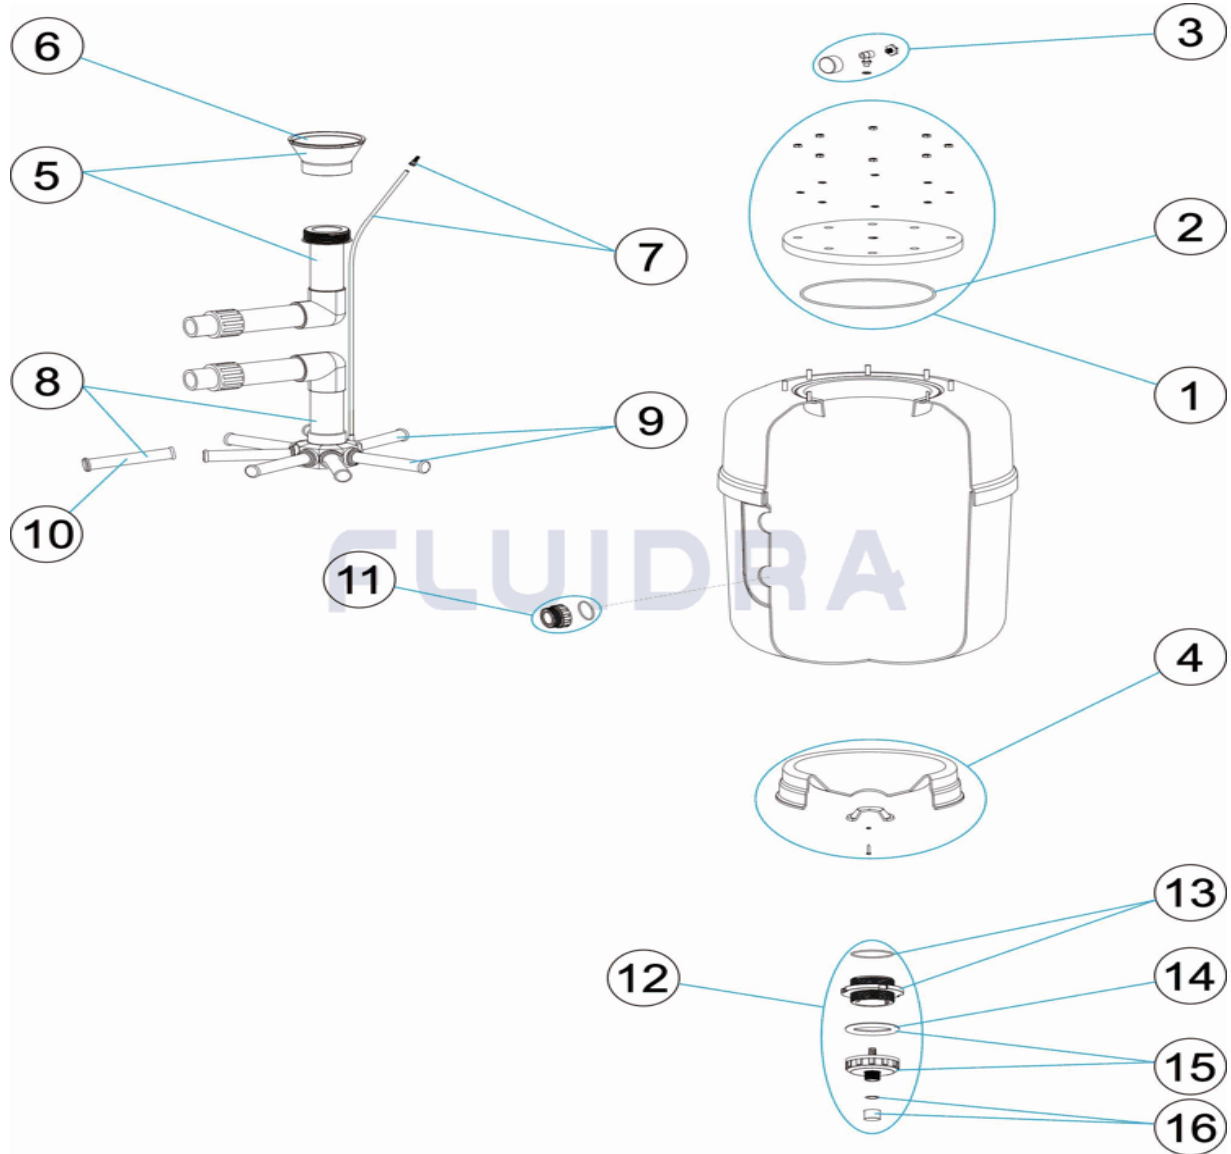

CODE **64990, 64991, 64992, 64993**

DESCRIPTION: **EUROPA PRO FILTER T/G/M**

ENGLISH

POS	CODE	DESCRIPTION	QUANTITY	POS	CODE	DESCRIPTION	QUANTITY
1	4404040001	FILTER LID + GASKET		7	* 4404300707	RIGID PIPE L-845	
2	4404040002	LID 'O' RING		8	* 4404010172	MANIFOLD ASSEMBLY D. 500	
3	4404180404	COMPLETE PRESSURE GAUGE UNIT		8	* 4404040017	MANIFOLD ASSEMBLY D. 600	
4	* 4404010134	FILTER BASE		8	* 4404010174	MANIFOLD ASSEMBLY D. 750	
4	* 4404040004	FILTER BASE D. 600		8	* 4404040018	MANIFOLD ASSEMBLY D. 900	
4	* 4404010299	FILTER BASE 33		9	* 4404010025	MANIFOLD ARM ASSEMBLY D. 400	
4	* 4404040006	FILTER BASE D. 900		9	* 4404010026	MANIFOLD ARM ASSEMBLY	
5	* 4404040007	DIFFUSER ASSEMBLY D. 500		9	* 4404010027	MANIFOLD ARM ASSEMBLY D. 650	
5	* 4404040016	DIFFUSER ASSEMBLY D. 600		9	* 4404010048	MANIFOLD ARM ASSEMBLY D. 750	
5	* 4404040008	DIFFUSER ASSEMBLY D. 750		10	* 4404300917	MANIFOLD ARM 1" 110 M "	
5	* 4404040009	DIFFUSER ASSEMBLY D. 900		10	* 4404300915	MANIFOLD ARM 1" 175 M "	
6	* 4404301004	DIFFUSER CONE D. 50		10	* 4404300916	MANIFOLD ARM 1" 225 M "	
6	* 4404300910	DIFFUSER CONE D. 63		10	* 4404290109	COLLECTOR ARM 1" 265 M "