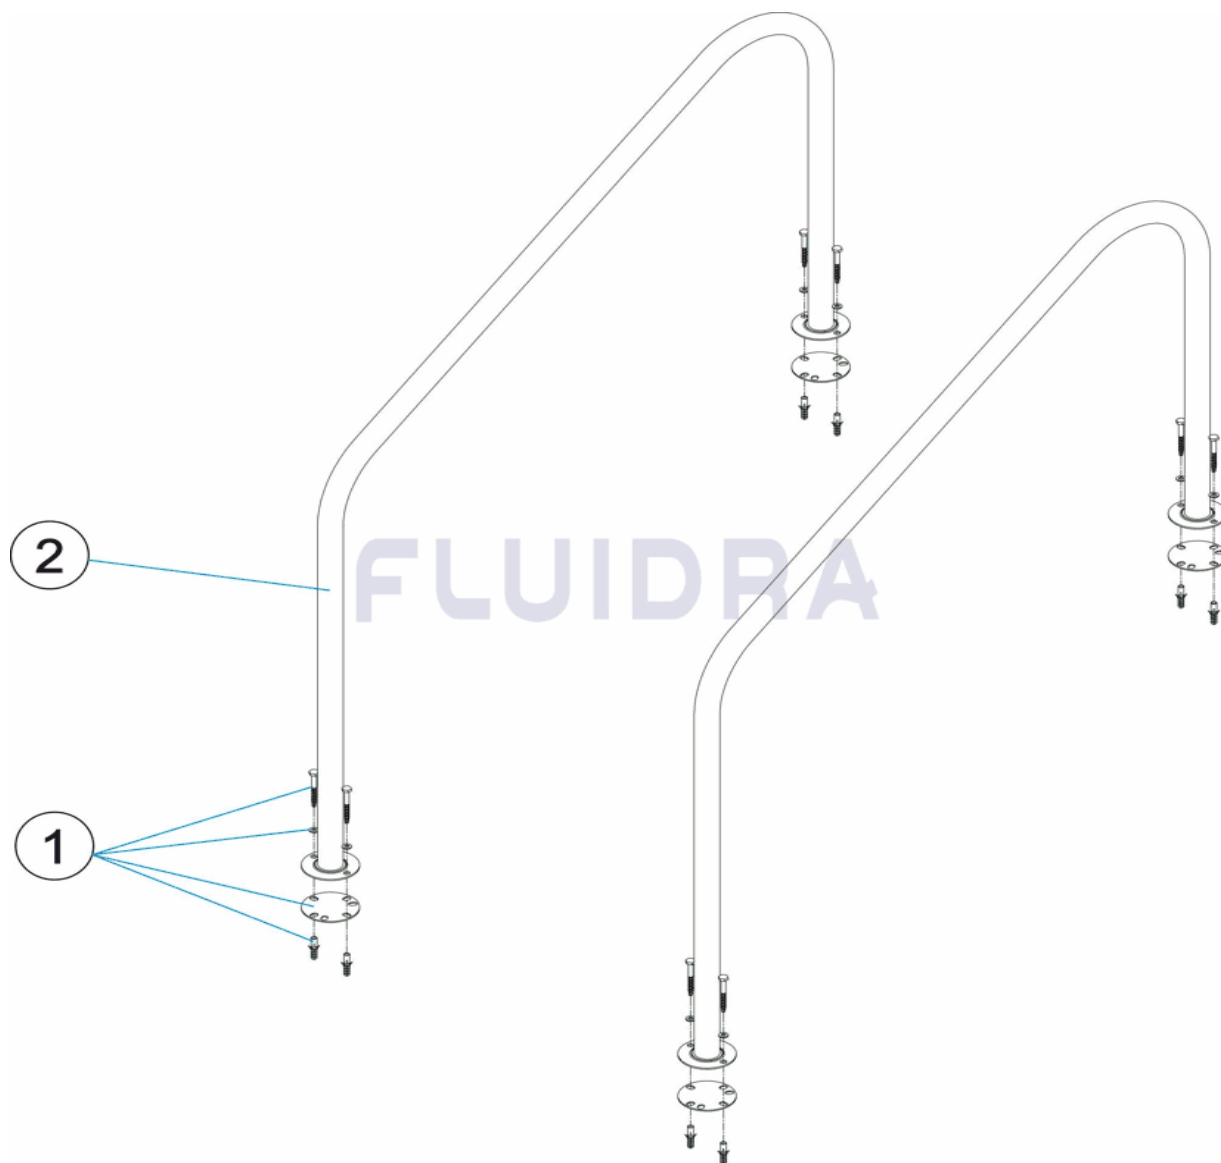

CODIGO **00036, 00037**

DESCRIPCION: **PASAMANOS SALIDA CON PLETINAS**

**ESPAÑOL**

POS	CODIGO	DESCRIPCION	CANTIDAD	POS	CODIGO	DESCRIPCION	CANTIDAD
1	4401010802	TORNILLERIA FIJACION ESCALERA 316		2	* 00037R0100	PASAMANOS SALIDA CON PLETINA	
2	* 00036R0100	PASAMANOS SALIDA CON PLETINA					

CODIGO **00036, 00037**DESCRIPCION: **PASAMANOS SALIDA CON PLETINAS****OBSERVACIONES**

POS	CODIGO	OBSERVACIONES
2	* 00036R0100	PARA: 00036
2	* 00037R0100	PARA: 00037

CODE **00036, 00037**

DESCRIPTION: **RAMPE SORTIE AVEC PLAQUETTES**

**FRANCAIS**

POS	CODE	DESCRIPTION	QUANTITE	POS	CODE	DESCRIPTION	QUANTITE
1	4401010802	VISSERIE FIXATION ECHELLE 316		2	* 00037R0100	MAIN COURANTE AVEC PLATINES	
2	* 00036R0100	MAIN COURANTE AVEC PLATINES					

CODE **00036, 00037**

DESCRIPTION: **RAMPE SORTIE AVEC PLAQUETTES**

**OBSERVATIONS**

POS	CODE	OBSERVATIONS
2	* 00036R0100	POUR: 00036
2	* 00037R0100	POUR: 00037

CODE 00036, 00037

DESCRIPTION: EXIT GRAB BAR WITH METALIC STRIPS