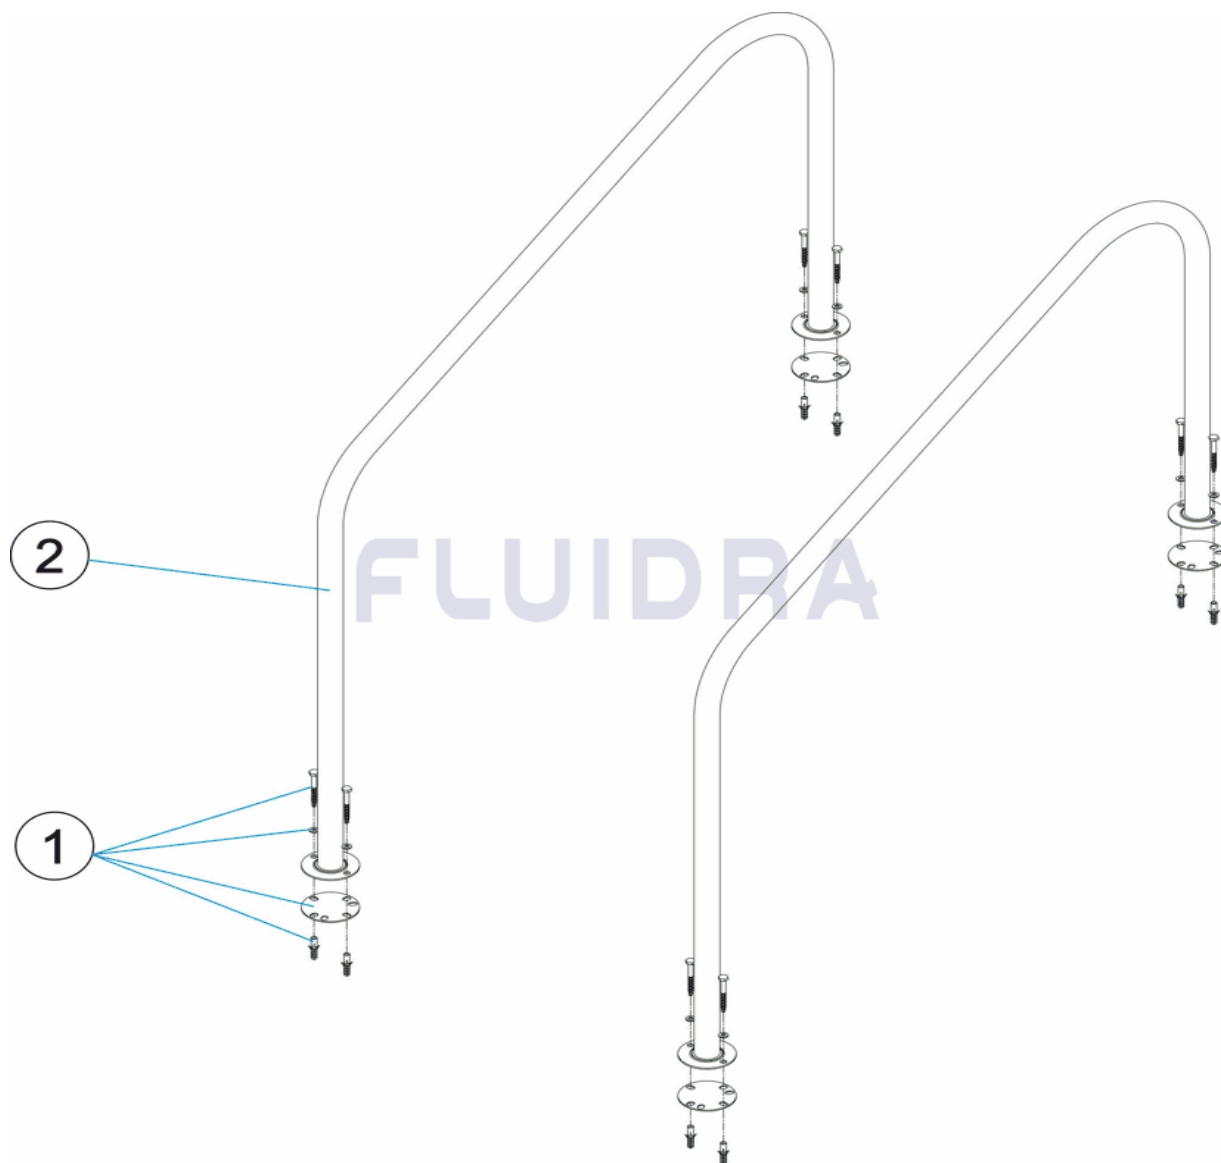

CODICE **00036, 00037**

DESCRIZIONE: **CORRIMANO USCITA CON FLANGE**

ITALIANO

POS	CODICE	DESCRIZIONE	QUANTITA'	POS	CODICE	DESCRIZIONE	QUANTITA'
1	4401010802	BULLONERIA FISSAGGIO SCALA 316		2	* 00037R0100	CORRIMANO SALIDA CON FLANGIA	
2	* 00036R0100	CORRIMANO SALIDA CON FLANGIA