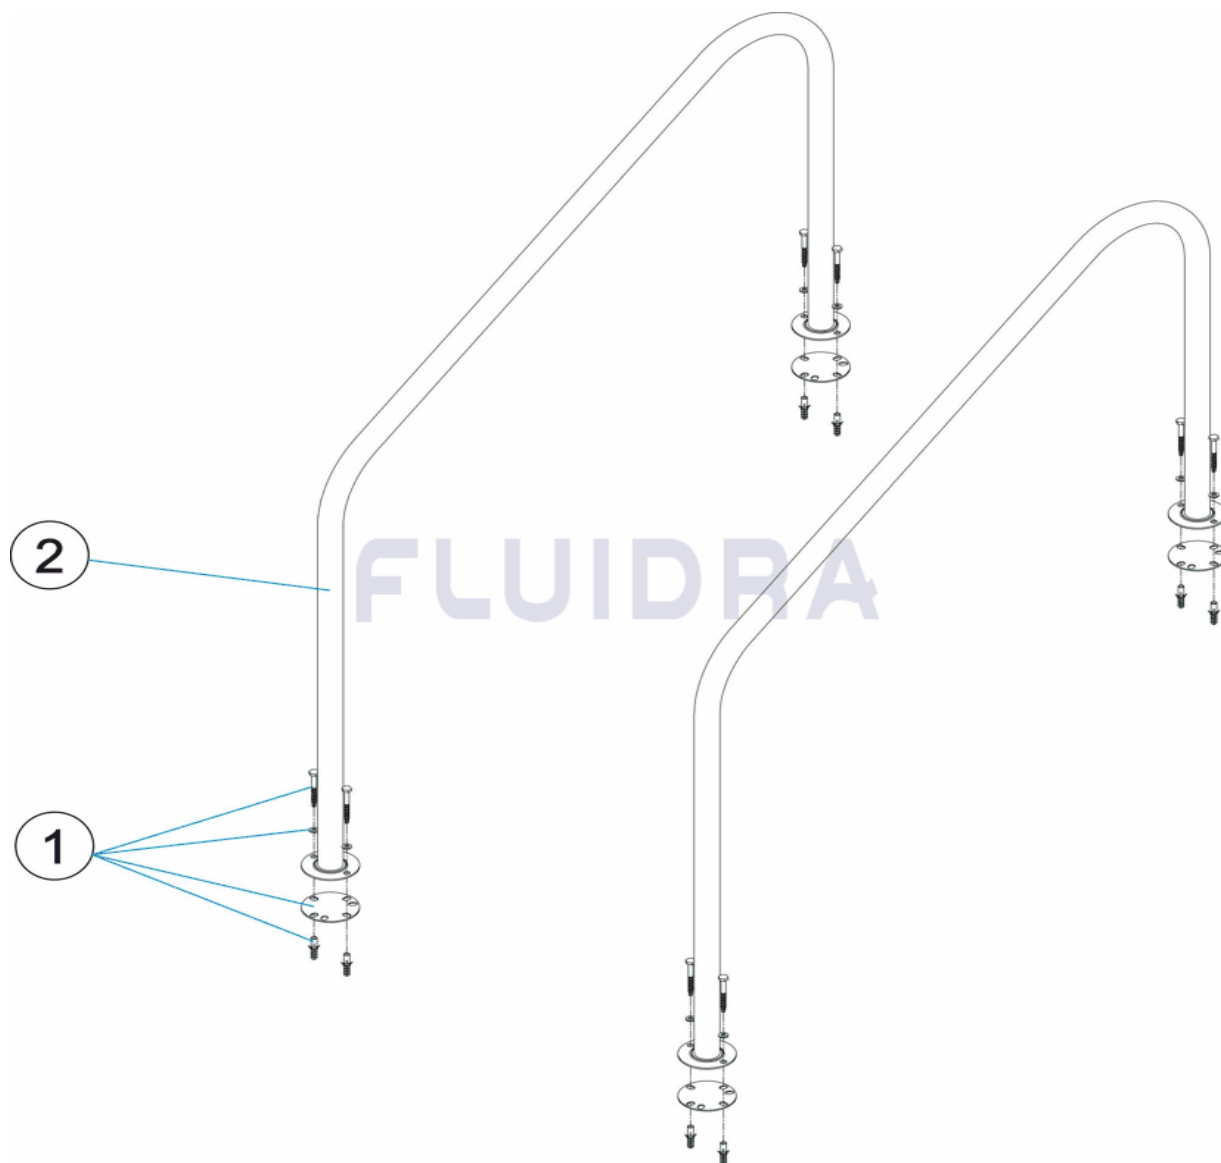

**FRANCAIS**

POS	CODE	DESCRIPTION	QUANTITE	POS	CODE	DESCRIPTION	QUANTITE
1	4401010802	VISSERIE FIXATION ECHELLE 316		2	* 00037R0100	MAIN COURANTE AVEC PLATINES	
2	* 00036R0100	MAIN COURANTE AVEC PLATINES					

CODE **00036, 00037**

DESCRIPTION: **RAMPE SORTIE AVEC PLAQUETTES**

**OBSERVATIONS**

POS	CODE	OBSERVATIONS
2	* 00036R0100	POUR: 00036
2	* 00037R0100	POUR: 00037

CODE 00036, 00037

DESCRIPTION: EXIT GRAB BAR WITH METALIC STRIPS

**ENGLISH**

POS	CODE	DESCRIPTION	QUANTITY	POS	CODE	DESCRIPTION	QUANTITY
1	4401010802	FLANGE SET 316		2	* 00037R0100	EXIT GRAB BAR WITH METALIC STRIPS	
2	* 00036R0100	EXIT GRAB BAR WITH METALIC STRIPS					

CODE                    **00036, 00037**DESCRIPTION: **EXIT GRAB BAR WITH METALIC STRIPS****OBSERVATIONS**

POS	CODE	OBSERVATIONS
2	* 00036R0100	FOR: 00036
2	* 00037R0100	FOR: 00037

CODICE **00036, 00037**