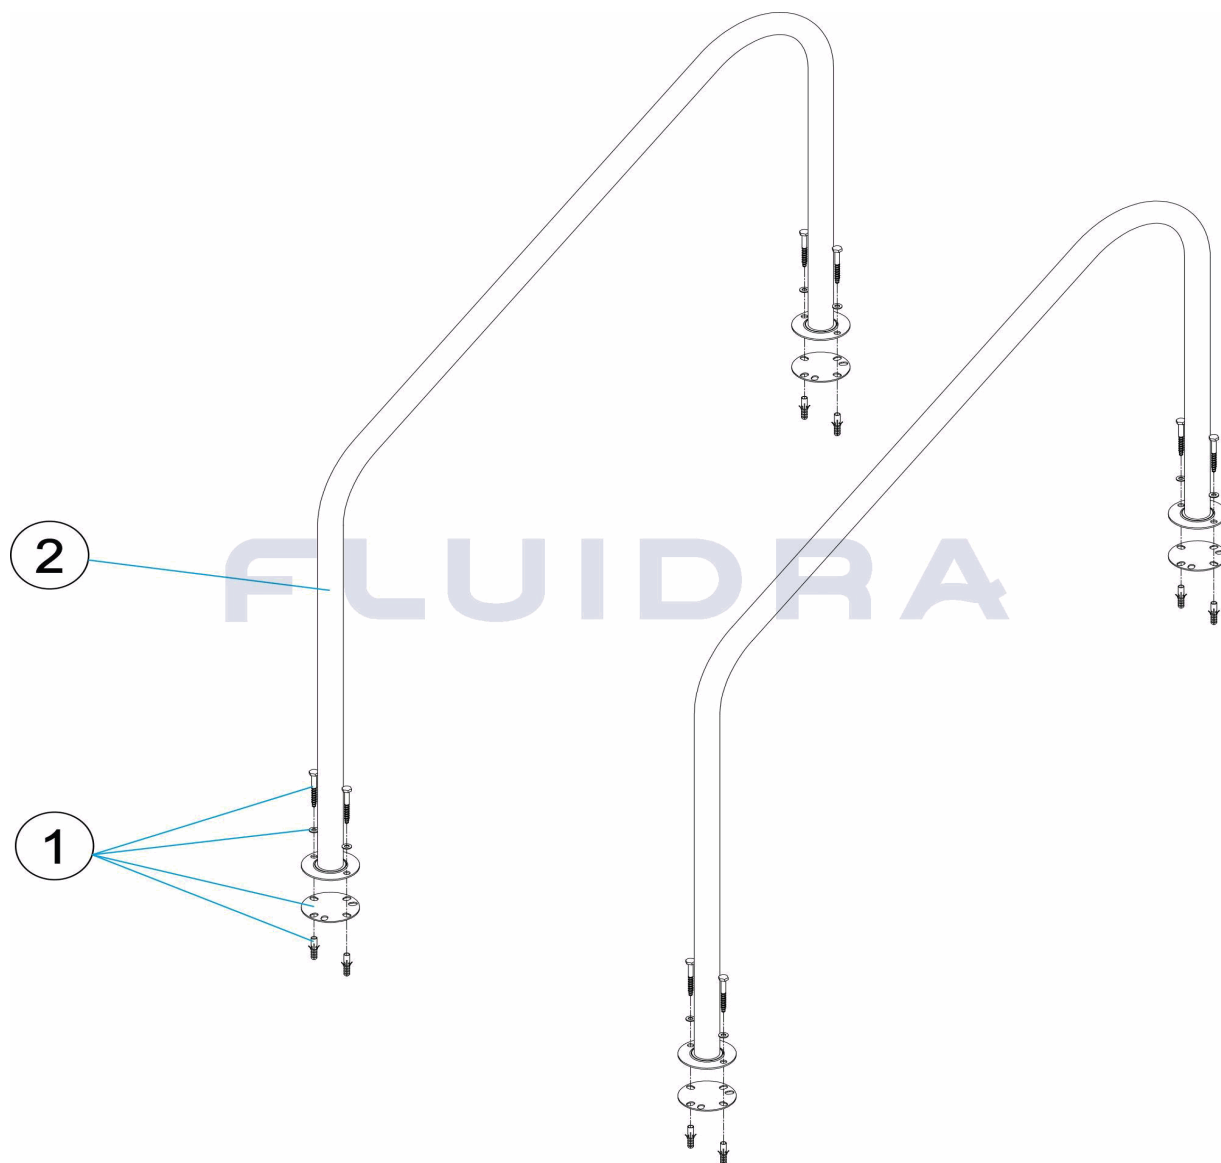

CODE **00036, 00037**

DESCRIPTION: **RAMPE SORTIE AVEC PLAQUETTES**

FRANCAIS

POS	CODE	DESCRIPTION	QUANTITE	POS	CODE	DESCRIPTION	QUANTITE
1	4401010802	VISSERIE FIXATION ECHELLE 316		2	* 00037R0100	MAIN COURANTE AVEC PLATINES	
2	* 00036R0100	MAIN COURANTE AVEC PLATINES