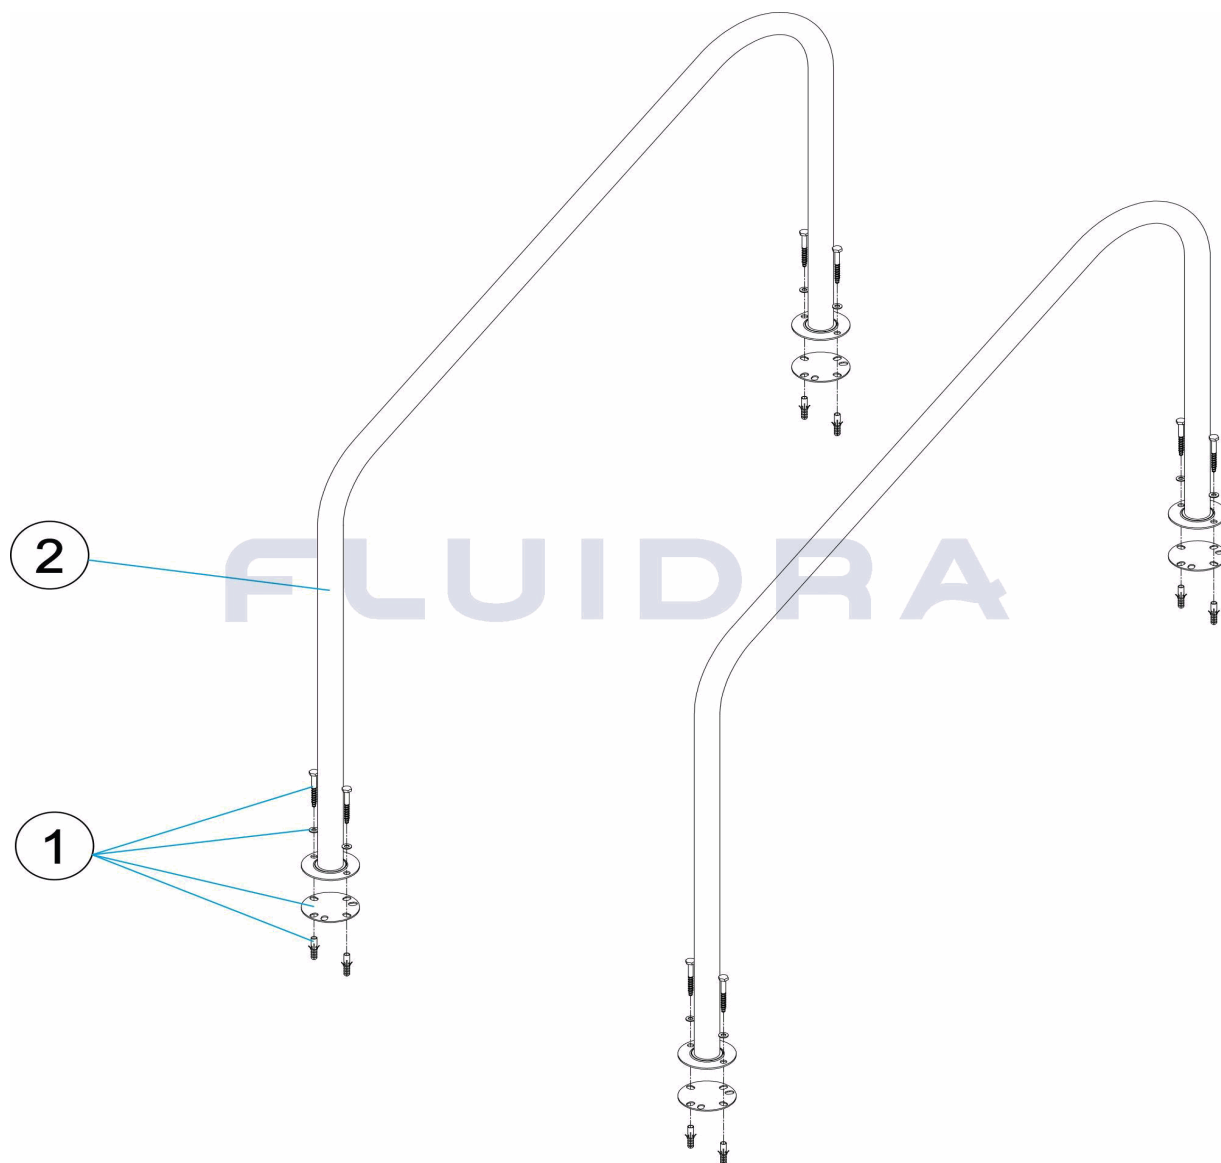

CODE **00036, 00037**

DESCRIPTION: **RAMPE SORTIE AVEC PLAQUETTES**

OBSERVATIONS

POS	CODE	OBSERVATIONS
2	* 00036R0100	POUR: 00036
2	* 00037R0100	POUR: 00037

CODICE **00036, 00037**

DESCRIZIONE: **CORRIMANO USCITA CON FLANGE**