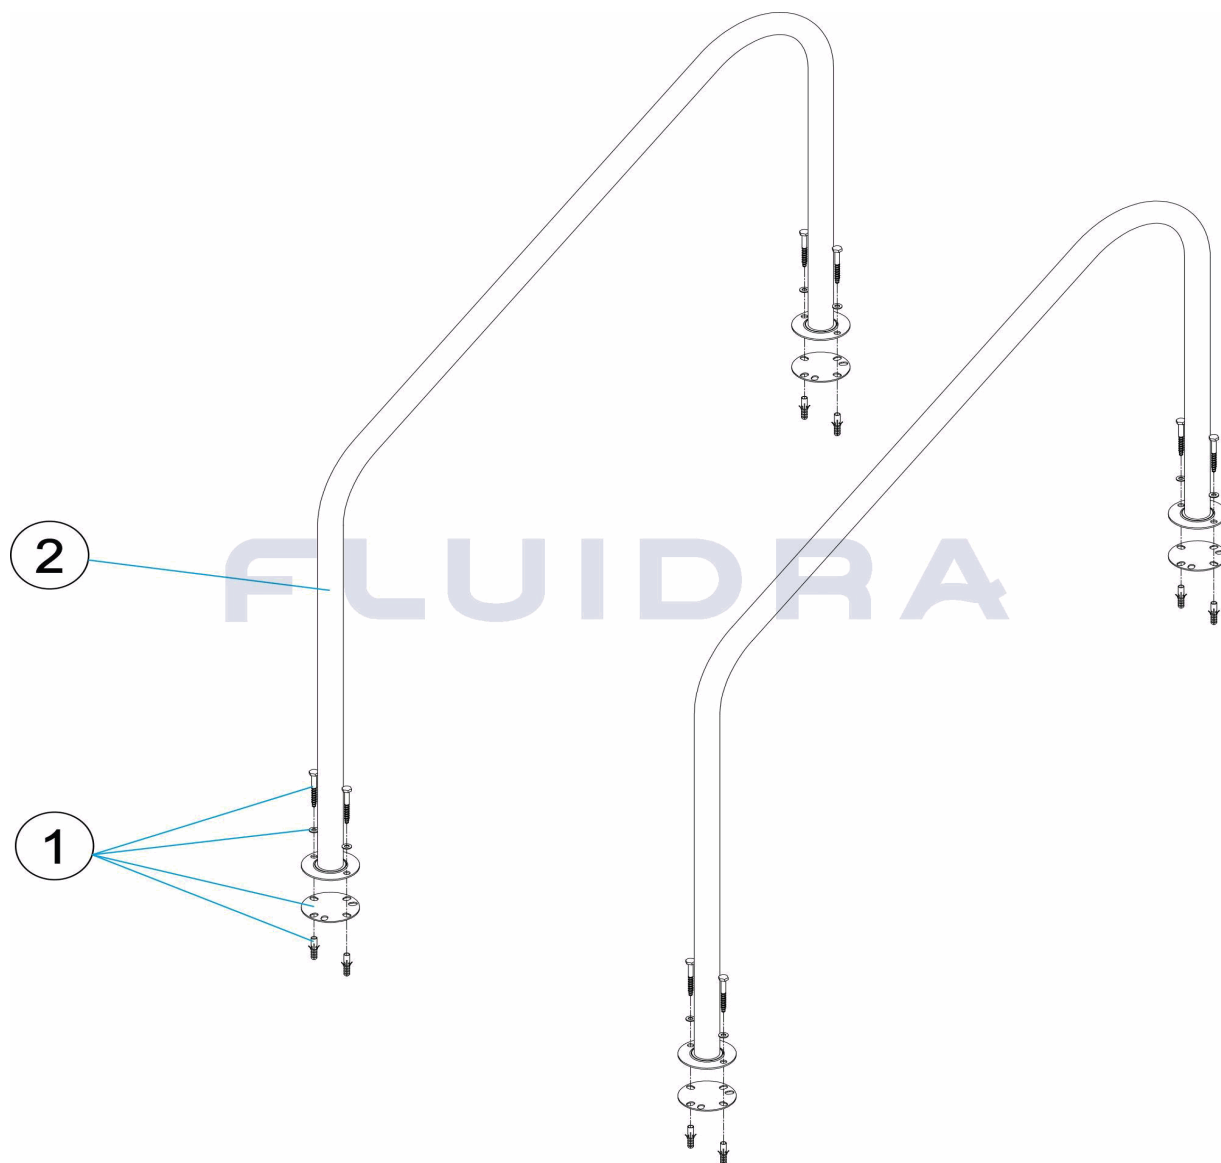

CODE **00036, 00037**

BESCHREIBUNG: **HANDLAUF AUSGANG MIT PLATINEN**

DEUTSCH

POS	CODE	BESCHREIBUNG	MENGE	POS	CODE	BESCHREIBUNG	MENGE
1	4401010802	FIXIERSCHRAUBEN TREPPE 316		2	* 00037R0100	HANDLAUF AUSGANG MIT PLATINE	
2	* 00036R0100	HANDLAUF AUSGANG MIT PLATINE					

CODE **00036, 00037**

BESCHREIBUNG: **HANDLAUF AUSGANG MIT PLATINEN**

HINWEISE

POS	CODE	HINWEISE
2	* 00036R0100	FÜR: 00036
2	* 00037R0100	FÜR: 00037

CODE **00036, 00037**

DESCRIPTION: **EXIT GRAB BAR WITH METALIC STRIPS**

ENGLISH

POS	CODE	DESCRIPTION	QUANTITY	POS	CODE	DESCRIPTION	QUANTITY
1	4401010802	FLANGE SET 316		2	* 00037R0100	EXIT GRAB BAR WITH METALIC STRIPS	
2	* 00036R0100	EXIT GRAB BAR WITH METALIC STRIPS					

CODE **00036, 00037**DESCRIPTION: **EXIT GRAB BAR WITH METALIC STRIPS****OBSERVATIONS**

FRANCAIS

POS	CODE	DESCRIPTION	QUANTITE	POS	CODE	DESCRIPTION	QUANTITE
1	4401010802	VISSERIE FIXATION ECHELLE 316		2	* 00037R0100	MAIN COURANTE AVEC PLATINES	
2	* 00036R0100	MAIN COURANTE AVEC PLATINES					