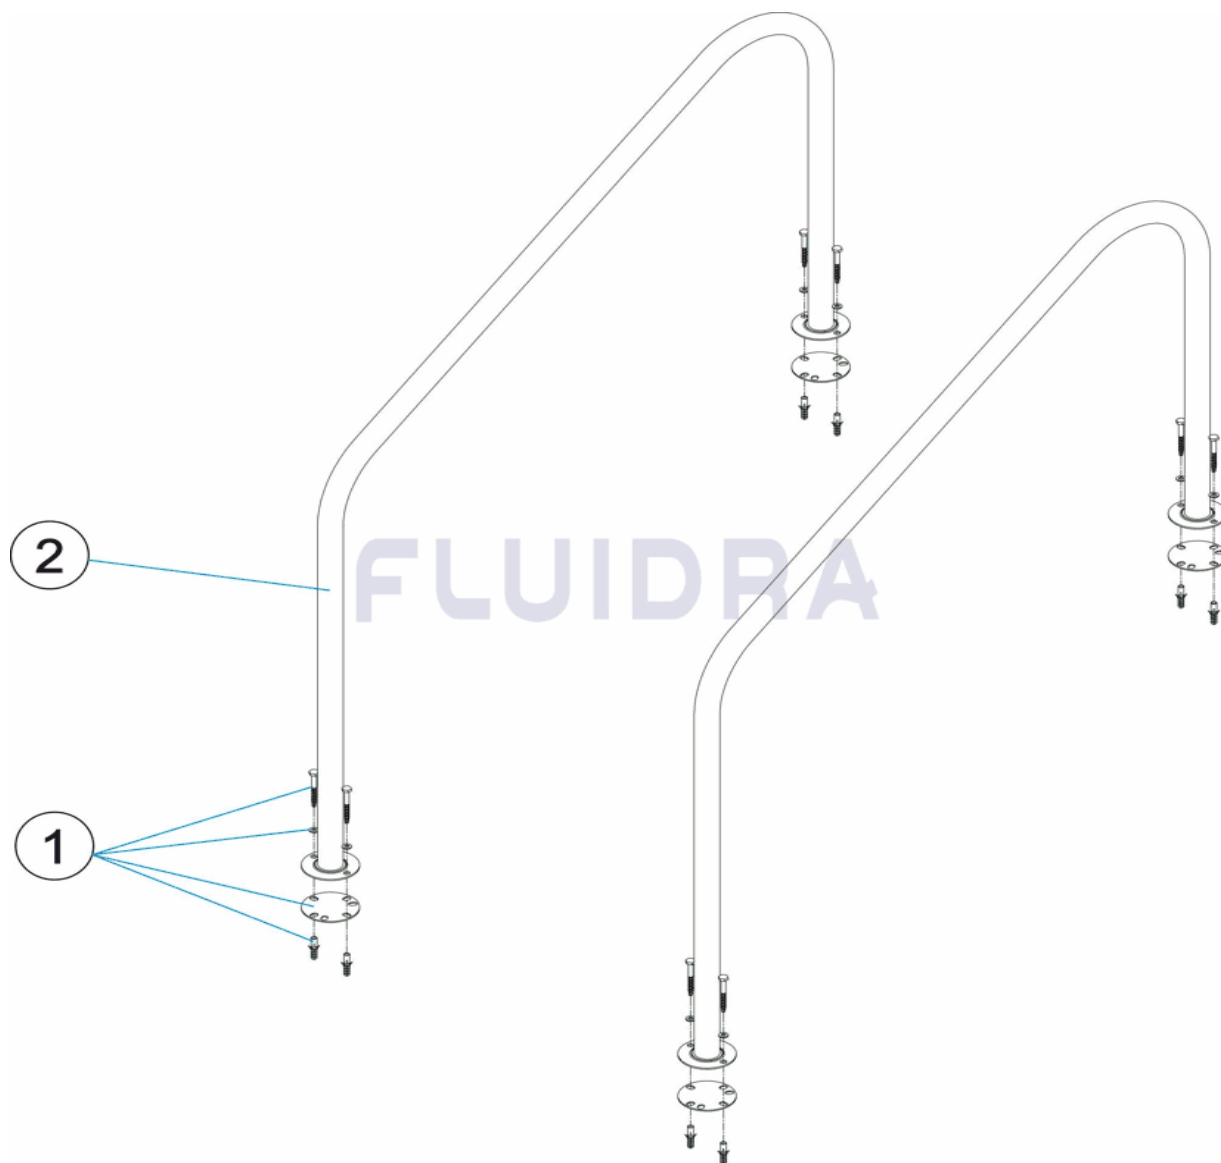

**DEUTSCH**

POS	CODE	BESCHREIBUNG	MENGE	POS	CODE	BESCHREIBUNG	MENGE
1	4401010802	FIXIERSCHRAUBEN TREPPE 316		2	* 00037R0100	HANDLAUF AUSGANG MIT PLATINE	
2	* 00036R0100	HANDLAUF AUSGANG MIT PLATINE					