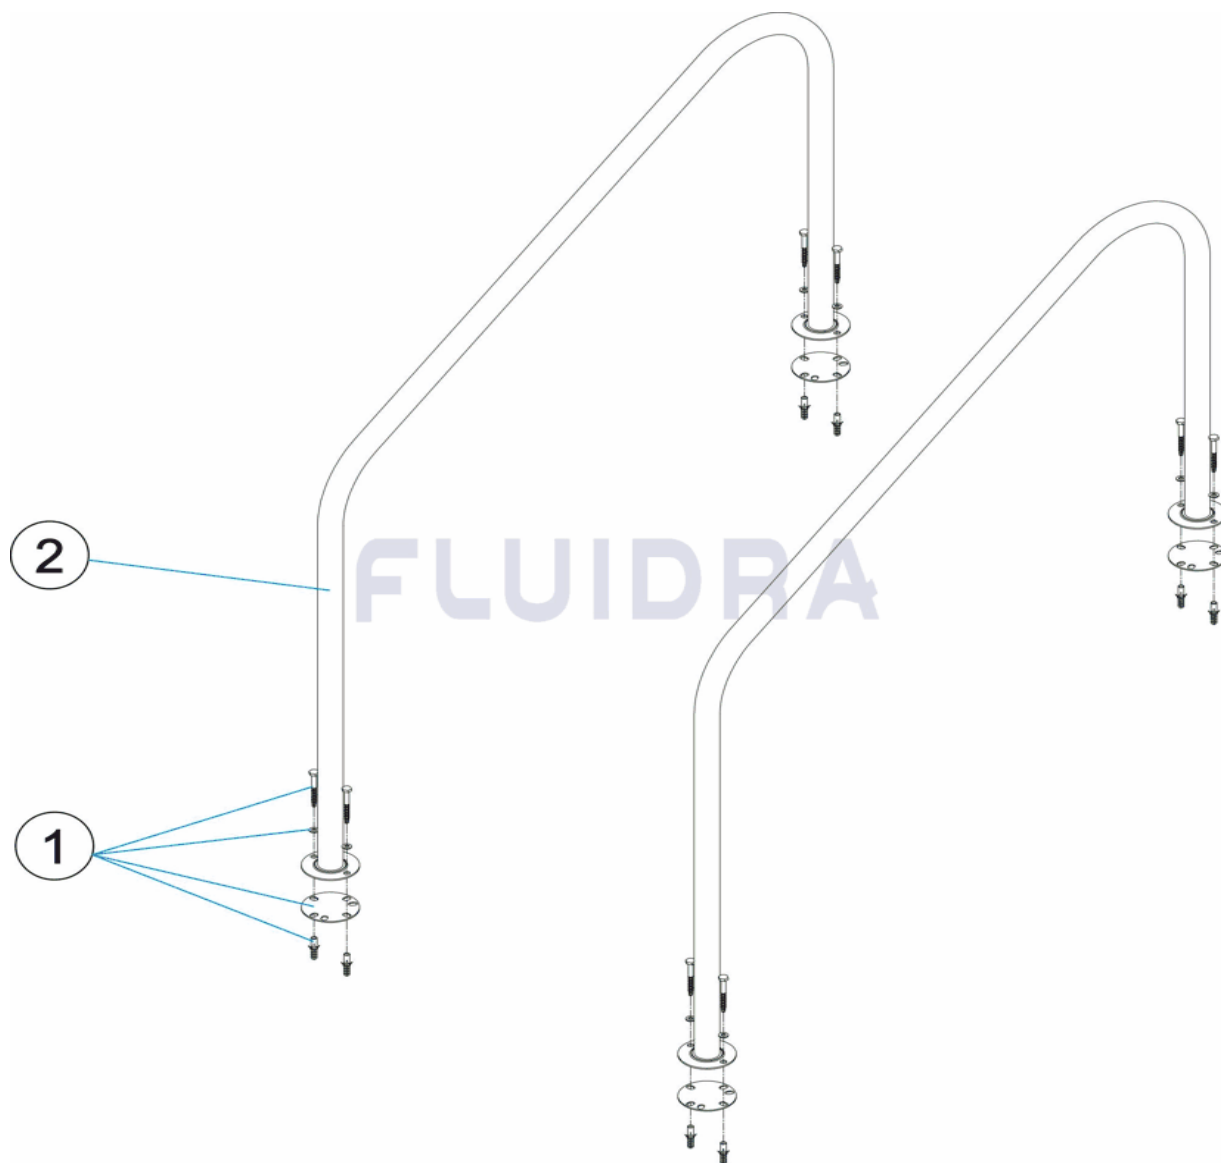

**DEUTSCH**

POS	CODE	BESCHREIBUNG	MENGE	POS	CODE	BESCHREIBUNG	MENGE
1	4401010802	FIXIERSCHRAUBEN TREPPE 316		2	* 00037R0100	HANDLAUF AUSGANG MIT PLATINE	
2	* 00036R0100	HANDLAUF AUSGANG MIT PLATINE					

CODE                    **00036, 00037**

BESCHREIBUNG: **HANDLAUF AUSGANG MIT PLATINEN**

**HINWEISE**

POS	CODE	HINWEISE
2	* 00036R0100	FÜR: 00036
2	* 00037R0100	FÜR: 00037

CODIGO **00036, 00037**

DESCRIÇÃO: **CORRIMÃO SAÍDA COM CHAPAS**