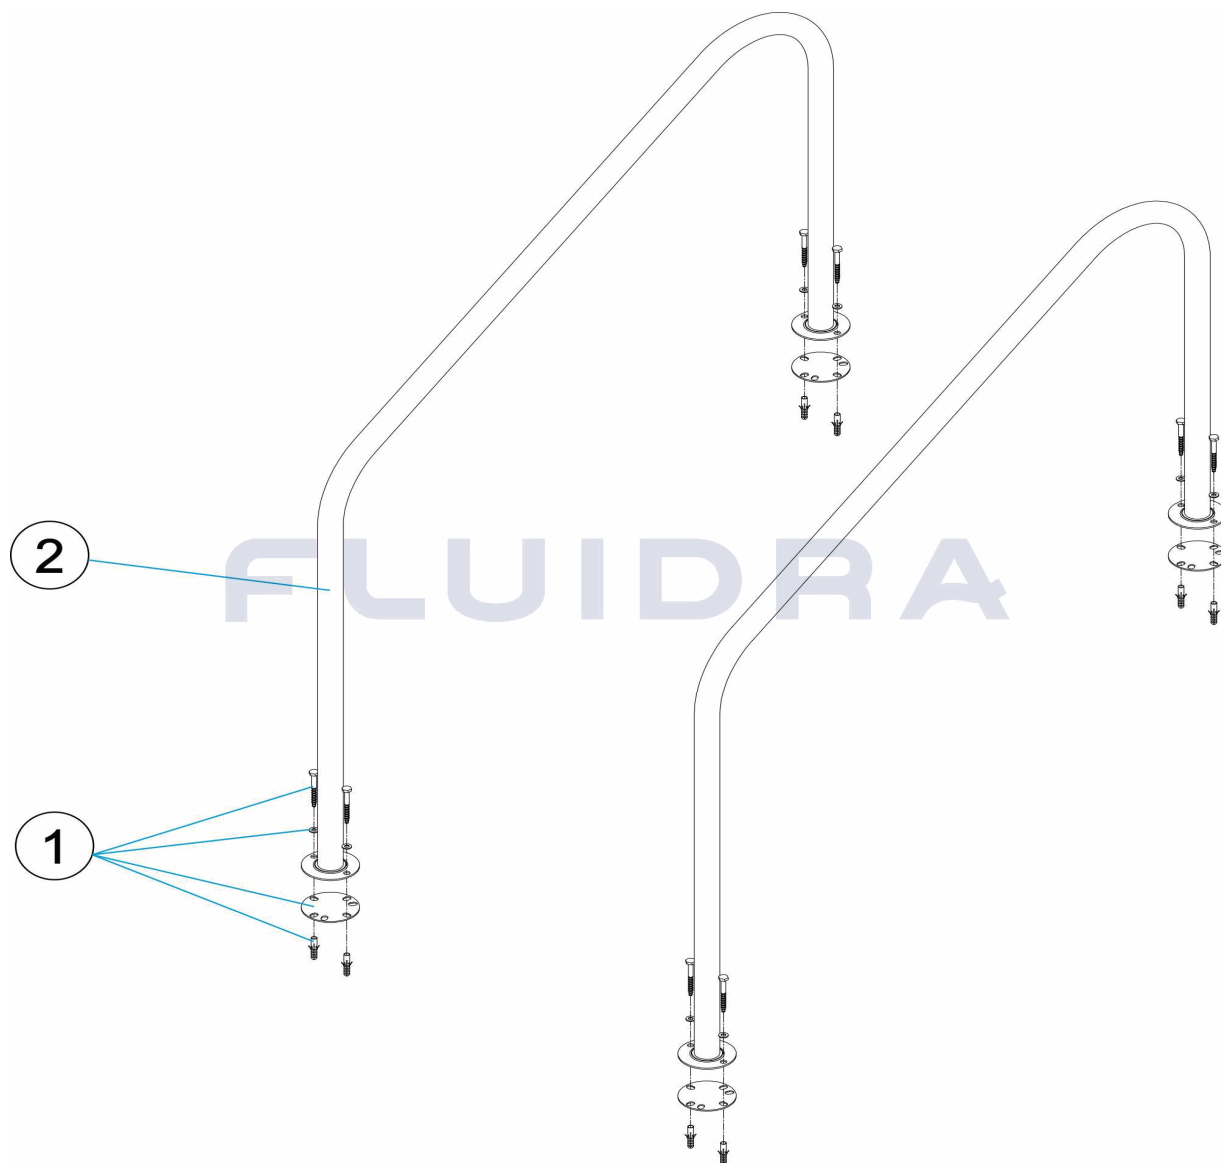

CODIGO **00036, 00037**

DESCRIÇÃO: **CORRIMÃO SAÍDA COM CHAPAS**

PORTUGUES

POS	CODIGO	DESCRIÇÃO	JANTIDADE	POS	CODIGO	DESCRIÇÃO	JANTIDADE
1	4401010802	PARAFUSOS FIXAÇÃO ESCADA 316		2	* 00037R0100	CORRIMÃO SAÍDA COM CHAPA	
2	* 00036R0100	CORRIMÃO SAÍDA COM CHAPA