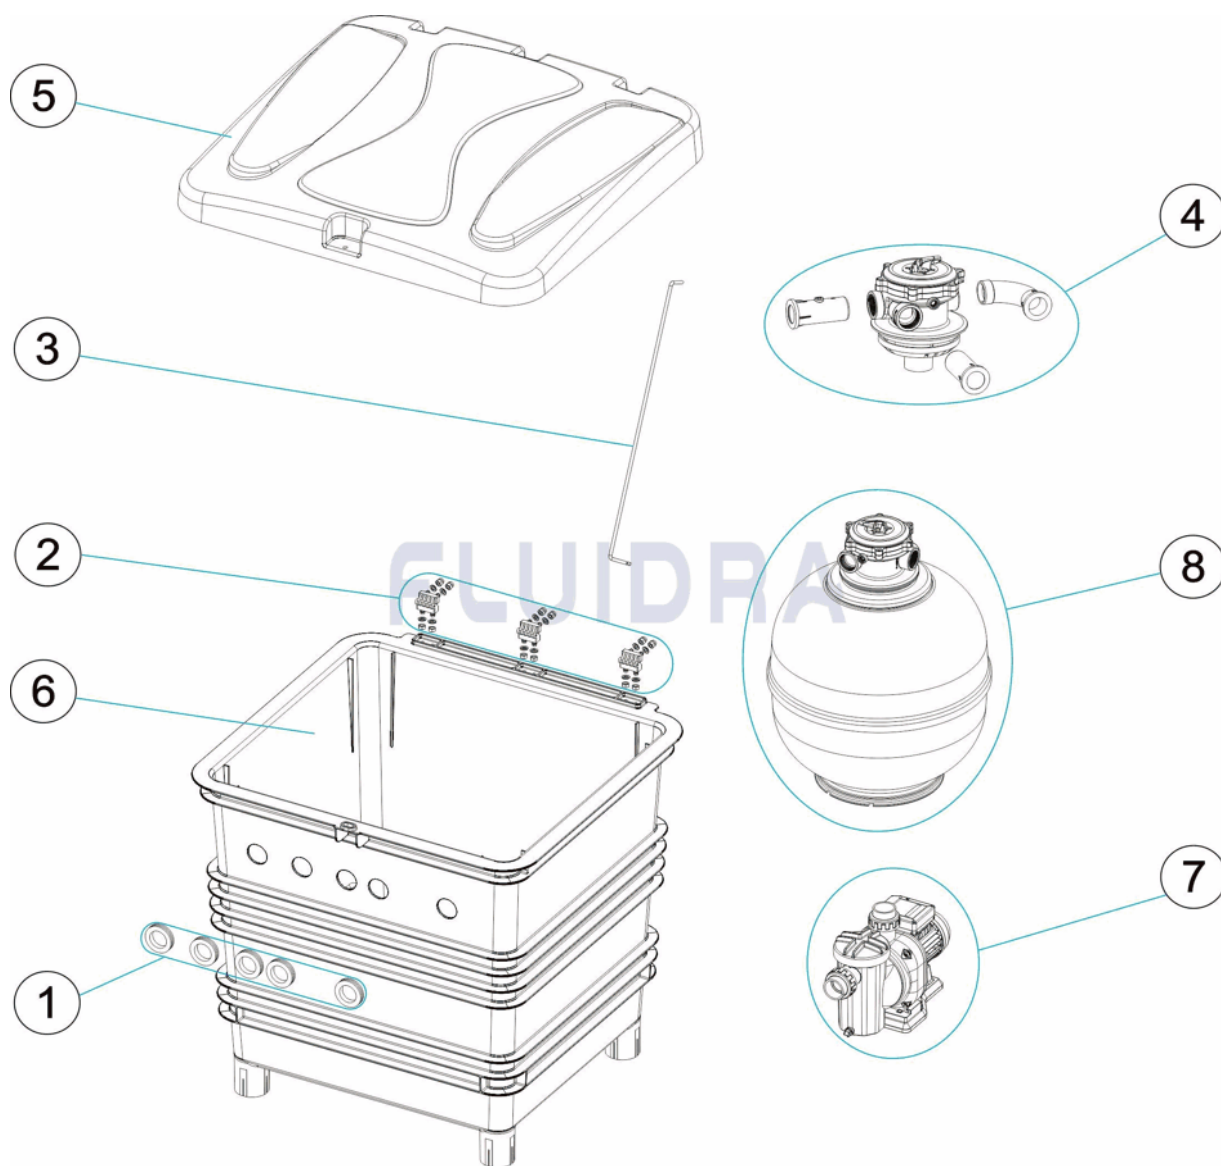

CODIGO **41910**

DESCRIPCION: **COMPACTO ENTERRADO RAMSES**

ESPAÑOL

POS	CODIGO	DESCRIPCION	CANTIDAD	POS	CODIGO	DESCRIPCION	CANTIDAD
1	4404250107	PASATUBO D.50	5	38451R0002	TAPA CASETA		
2	4404250034	KIT DE 3 BISAGRAS	6	38451R0001	CUERPO CASETA		
3	4404250110	VARILLA CASETA	7	25465	BOMBA SENA		
4	4404250111	VALVULA CON ENLACES	8	36606	FILTRO ASTER 550 TOP PARA CASETA		

CODE 41910

DESCRIPTION: BOÎTIER ENTERRÉ RAMSES

FRANCAIS

POS	CODE	DESCRIPTION	QUANTITE	POS	CODE	DESCRIPTION	QUANTITE
1	4404250107	CONDUIT CONNECTOR D.50	5	5	38451R0002	COUVERCLE LOGEMENT	
2	4404250034	KIT DE 3 CHARNIÈRES	6	6	38451R0001	CORPS LOGEMENT	
3	4404250110	TIGE LOCAL	7	7	25465	POMPE SENA	
4	4404250111	VANNE AVEC JONCTIONS	8	8	36606	FILTRE ASTER 550 TOP	

CODE **41910**

DESCRIPTION: **RAMSES CONCEALED FILTER CASING**

ENGLISH

POS	CODE	DESCRIPTION	QUANTITY	POS	CODE	DESCRIPTION	QUANTITY
1	4404250107	GUIDE TUBE D.50		5	38451R0002	HOUSING UNIT COVER	
2	4404250034	KIT OF 3 HINGES		6	38451R0001	HOUSING UNIT BODY	
3	4404250110	HUT PIN		7	25465	SENA PUMP	
4	4404250111	VALVE WITH LINKS		8	36606	ASTER FILTER TOP 550	

CODICE **41910**

DESCRIZIONE: **SPOGKIATOIO INTERRATO RAMSES**

ITALIANO

POS	CODICE	DESCRIZIONE	QUANTITA'	POS	CODICE	DESCRIZIONE	QUANTITA'
1	4404250107	GUARNIZIONE SANDWICH D. 50	5	38451R0002	COPERCHIO CONTENITORE		
2	4404250034	KIT 3 CERNIERE	6	38451R0001	CORPO CONTENITORE		
3	4404250110	ASTA INTERRATO	7	25465	POMPA SENA		
4	4404250111	VALVOLA CON COLLEGAMENTI	8	36606	FILTRO ASTER 550 TOP		