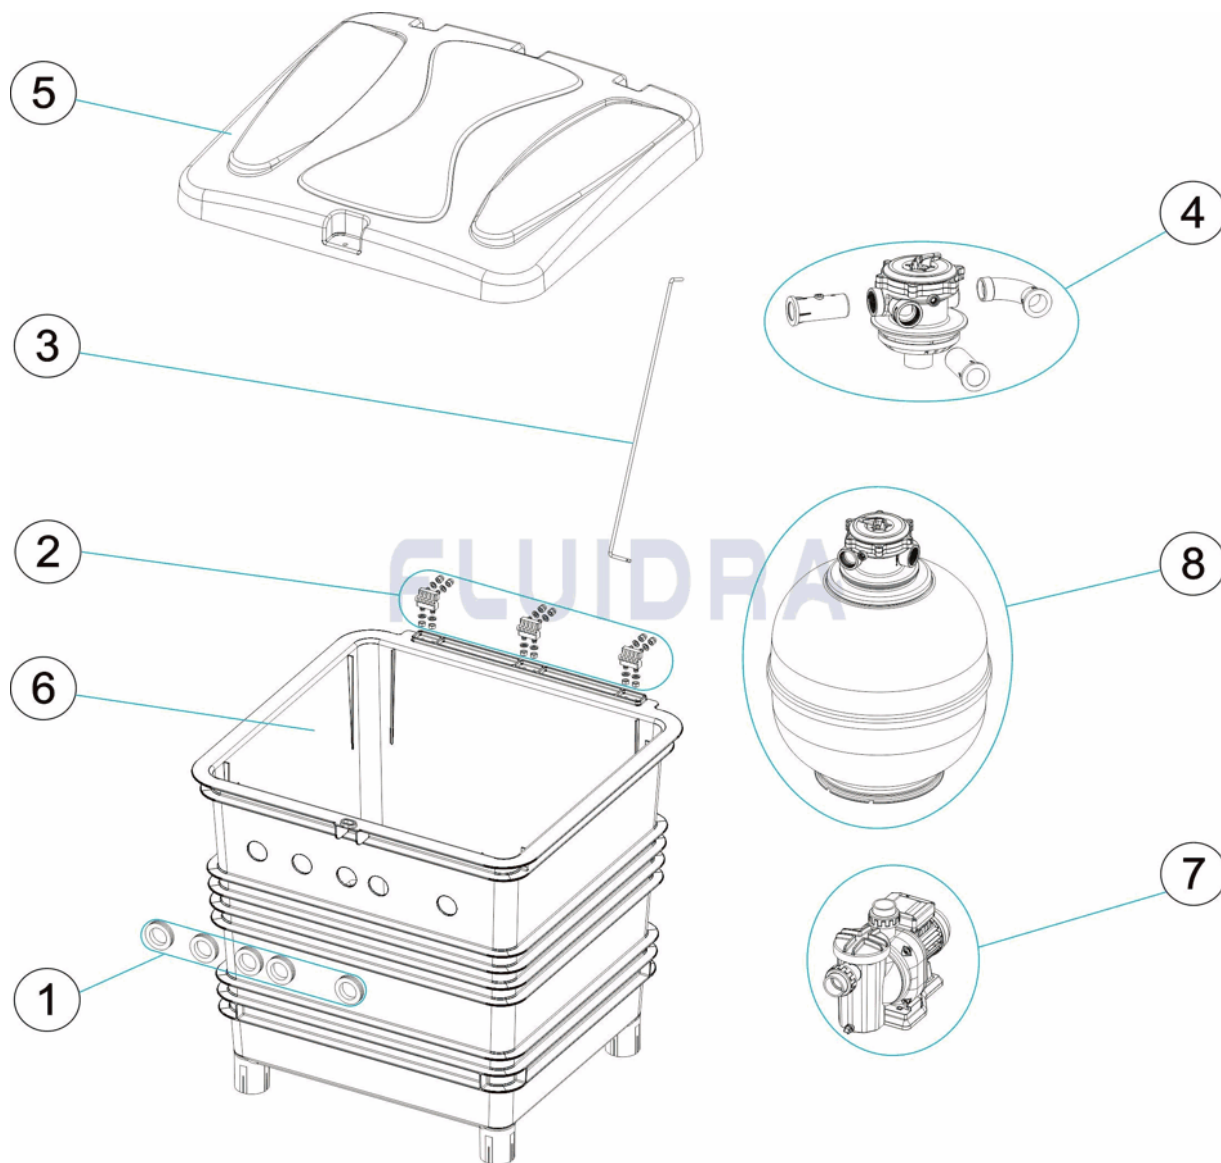

CODIGO **41910**

DESCRIPCION: **COMPACTO ENTERRADO RAMSES**

ESPAÑOL

POS	CODIGO	DESCRIPCION	CANTIDAD	POS	CODIGO	DESCRIPCION	CANTIDAD
1	4404250107	PASATUBO D.50	5	38451R0002	TAPA CASETA		
2	4404250034	KIT DE 3 BISAGRAS	6	38451R0001	CUERPO CASETA		
3	4404250110	VARILLA CASETA	7	25465	BOMBA SENA		
4	4404250111	VALVULA CON ENLACES	8	36606	FILTRO ASTER 550 TOP PARA CASETA		

CODE **41910**

DESCRIPTION: **RAMSES CONCEALED FILTER CASING**

ENGLISH

POS	CODE	DESCRIPTION	QUANTITY	POS	CODE	DESCRIPTION	QUANTITY
1	4404250107	GUIDE TUBE D.50		5	38451R0002	HOUSING UNIT COVER	
2	4404250034	KIT OF 3 HINGES		6	38451R0001	HOUSING UNIT BODY	
3	4404250110	HUT PIN		7	25465	SENA PUMP	
4	4404250111	VALVE WITH LINKS		8	36606	ASTER FILTER TOP 550	

CODE **41910**

BESCHREIBUNG: **KOMPAKTSCHRANK HALBVERDECKT RAMSES**

DEUTSCH

POS	CODE	BESCHREIBUNG	MENGE	POS	CODE	BESCHREIBUNG	MENGE
1	4404250107	ROHRDURCHFÜHRUNG D. 50		5	38451R0002	ABDECKUNG SCHRANK	
2	4404250034	KIT 3 SCHARNIERE		6	38451R0001	GEHÄUSE SCHRANK	
3	4404250110	RUNDEISEN GEHÄUSE		7	25465	PUMPE SENA	
4	4404250111	VENTIL MIT ANSCHLÜSSEN		8	36606	FILTER ASTER 550 TOP FÜR GEHÄUSE	

CODIGO **41910**

DESCRIÇÃO: **CABINA ENTERRADA RAMSES**

PORTUGUES

POS	CODIGO	DESCRIÇÃO	JANTIDADE	POS	CODIGO	DESCRIÇÃO	JANTIDADE
1	4404250107	PASSA-TUBO D.50		5	38451R0002	TAMPA CASOTA	
2	4404250034	KIT DE 3 DOBRADIÇAS		6	38451R0001	CORPO CASOTA	
3	4404250110	VARETA PARA CASETA		7	25465	BOMBA SENA	
4	4404250111	VÁLVULA COM LIGAÇÕES		8	36606	FILTRO ASTER 550 TOP	