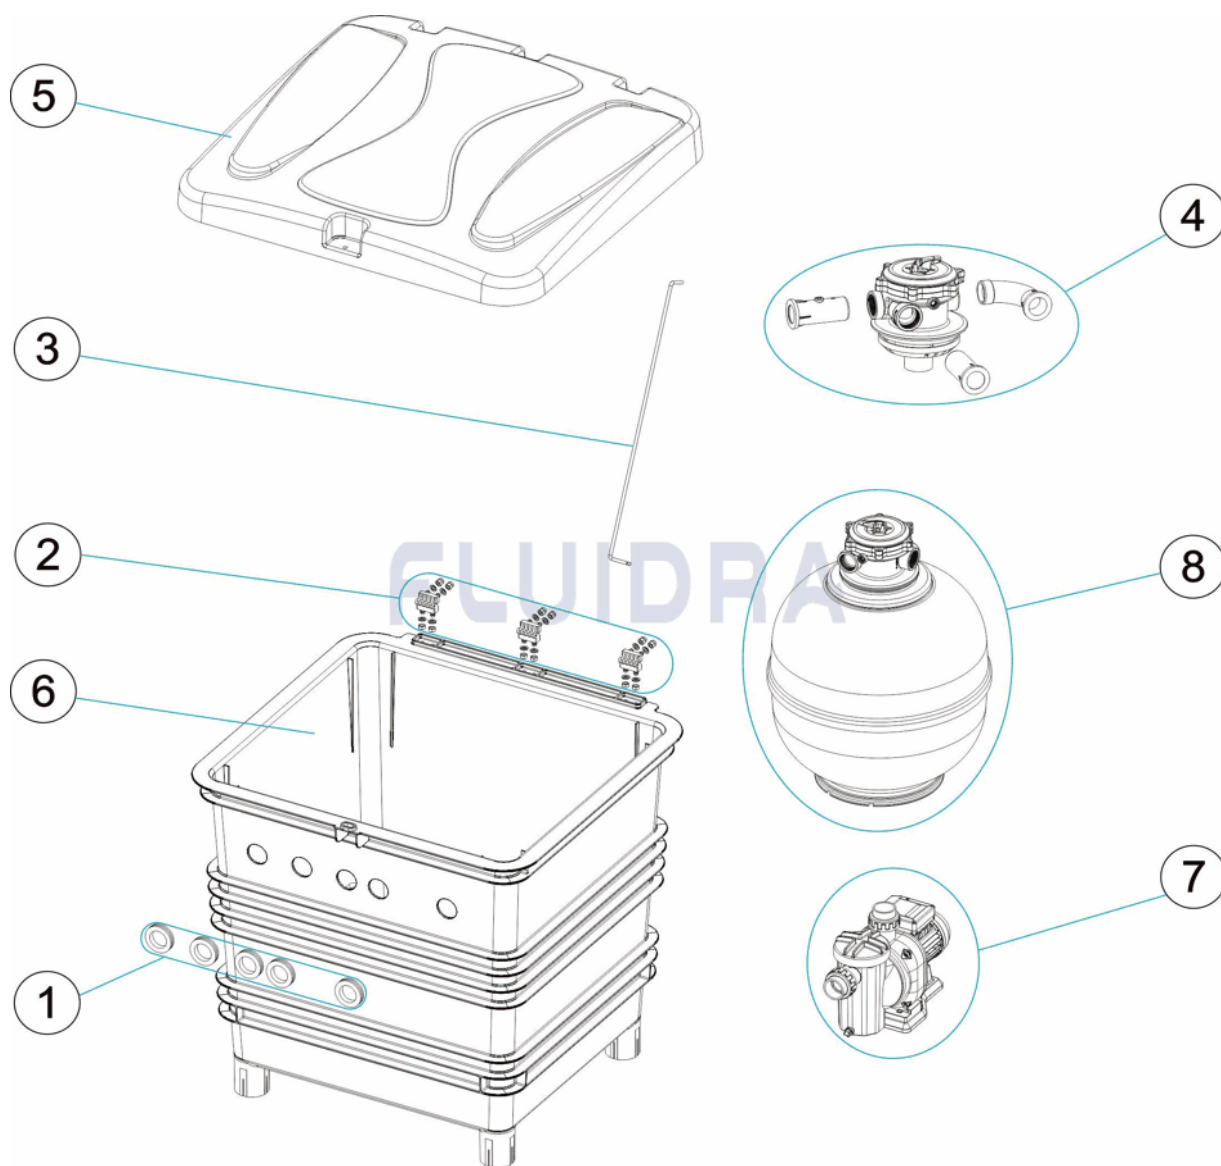

CODIGO **41910**

DESCRIPCION: **COMPACTO ENTERRADO RAMSES**

ESPAÑOL

POS	CODIGO	DESCRIPCION	CANTIDAD	POS	CODIGO	DESCRIPCION	CANTIDAD
1	4404250107	PASATUBO D.50	5	38451R0002	TAPA CASETA		
2	4404250034	KIT DE 3 BISAGRAS	6	38451R0001	CUERPO CASETA		
3	4404250110	VARILLA CASETA	7	25465	BOMBA SENA		
4	4404250111	VALVULA CON ENLACES	8	36606	FILTRO ASTER 550 TOP PARA CASETA		

CODE **41910**

DESCRIPTION: **RAMSES CONCEALED FILTER CASING**

ENGLISH

POS	CODE	DESCRIPTION	QUANTITY	POS	CODE	DESCRIPTION	QUANTITY
1	4404250107	GUIDE TUBE D.50		5	38451R0002	HOUSING UNIT COVER	
2	4404250034	KIT OF 3 HINGES		6	38451R0001	HOUSING UNIT BODY	
3	4404250110	HUT PIN		7	25465	SENA PUMP	
4	4404250111	VALVE WITH LINKS		8	36606	ASTER FILTER TOP 550	

CODICE **41910**

DESCRIZIONE: **SPOGKIATOIO INTERRATO RAMSES**

ITALIANO

POS	CODICE	DESCRIZIONE	QUANTITA'	POS	CODICE	DESCRIZIONE	QUANTITA'
1	4404250107	GUARNIZIONE SANDWICH D. 50	5	38451R0002	COPERCHIO CONTENITORE		
2	4404250034	KIT 3 CERNIERE	6	38451R0001	CORPO CONTENITORE		
3	4404250110	ASTA INTERRATO	7	25465	POMPA SENA		
4	4404250111	VALVOLA CON COLLEGAMENTI	8	36606	FILTRO ASTER 550 TOP		

CODE **41910**

BESCHREIBUNG: **KOMPAKTSCHRANK HALBVERDECKT RAMSES**

DEUTSCH

POS	CODE	BESCHREIBUNG	MENGE	POS	CODE	BESCHREIBUNG	MENGE
1	4404250107	ROHRDURCHFÜHRUNG D. 50		5	38451R0002	ABDECKUNG SCHRANK	
2	4404250034	KIT 3 SCHARNIERE		6	38451R0001	GEHÄUSE SCHRANK	
3	4404250110	RUNDEISEN GEHÄUSE		7	25465	PUMPE SENA	
4	4404250111	VENTIL MIT ANSCHLÜSSEN		8	36606	FILTER ASTER 550 TOP FÜR GEHÄUSE	