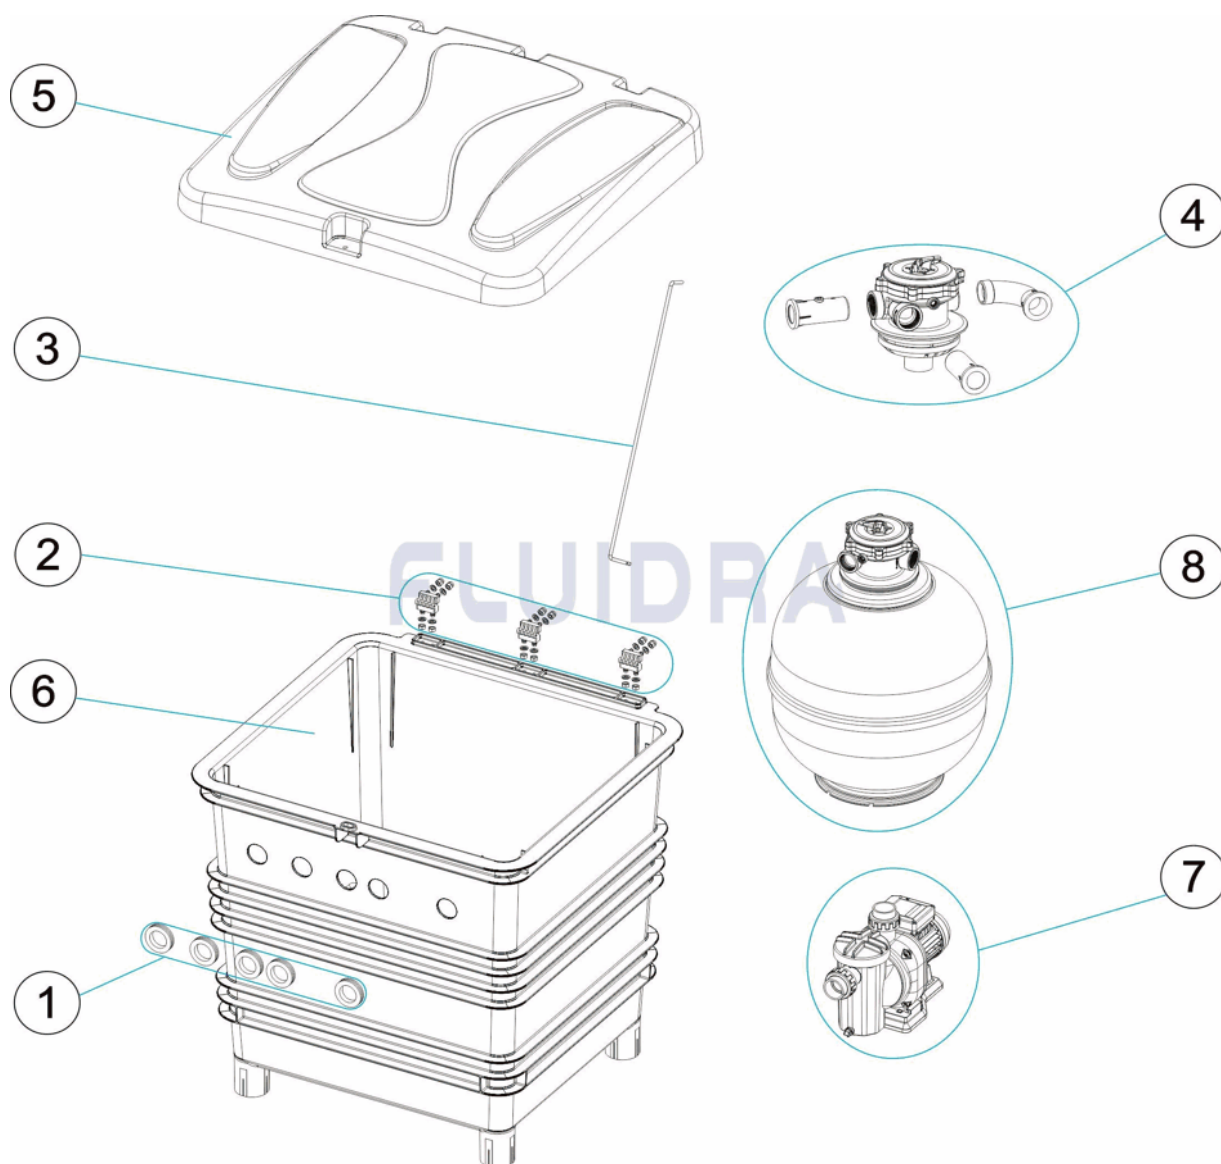

CODIGO **41910**

DESCRIPCION: **COMPACTO ENTERRADO RAMSES**

ESPAÑOL

POS	CODIGO	DESCRIPCION	CANTIDAD	POS	CODIGO	DESCRIPCION	CANTIDAD
1	4404250107	PASATUBO D.50	5	38451R0002	TAPA CASETA		
2	4404250034	KIT DE 3 BISAGRAS	6	38451R0001	CUERPO CASETA		
3	4404250110	VARILLA CASETA	7	25465	BOMBA SENA		
4	4404250111	VALVULA CON ENLACES	8	36606	FILTRO ASTER 550 TOP PARA CASETA		

CODE 41910

DESCRIPTION: BOÎTIER ENTERRÉ RAMSES

FRANCAIS

POS	CODE	DESCRIPTION	QUANTITE	POS	CODE	DESCRIPTION	QUANTITE
1	4404250107	CONDUIT CONNECTOR D.50	5	5	38451R0002	COUVERCLE LOGEMENT	
2	4404250034	KIT DE 3 CHARNIÈRES	6	6	38451R0001	CORPS LOGEMENT	
3	4404250110	TIGE LOCAL	7	7	25465	POMPE SENA	
4	4404250111	VANNE AVEC JONCTIONS	8	8	36606	FILTRE ASTER 550 TOP	

CODE **41910**

DESCRIPTION: **RAMSES CONCEALED FILTER CASING**

ENGLISH

POS	CODE	DESCRIPTION	QUANTITY	POS	CODE	DESCRIPTION	QUANTITY
1	4404250107	GUIDE TUBE D.50		5	38451R0002	HOUSING UNIT COVER	
2	4404250034	KIT OF 3 HINGES		6	38451R0001	HOUSING UNIT BODY	
3	4404250110	HUT PIN		7	25465	SENA PUMP	
4	4404250111	VALVE WITH LINKS		8	36606	ASTER FILTER TOP 550	

CODICE **41910**

DESCRIZIONE: **SPOGKIATOIO INTERRATO RAMSES**

ITALIANO

POS	CODICE	DESCRIZIONE	QUANTITA'	POS	CODICE	DESCRIZIONE	QUANTITA'
1	4404250107	GUARNIZIONE SANDWICH D. 50	5	38451R0002	COPERCHIO CONTENITORE		
2	4404250034	KIT 3 CERNIERE	6	38451R0001	CORPO CONTENITORE		
3	4404250110	ASTA INTERRATO	7	25465	POMPA SENA		
4	4404250111	VALVOLA CON COLLEGAMENTI	8	36606	FILTRO ASTER 550 TOP		