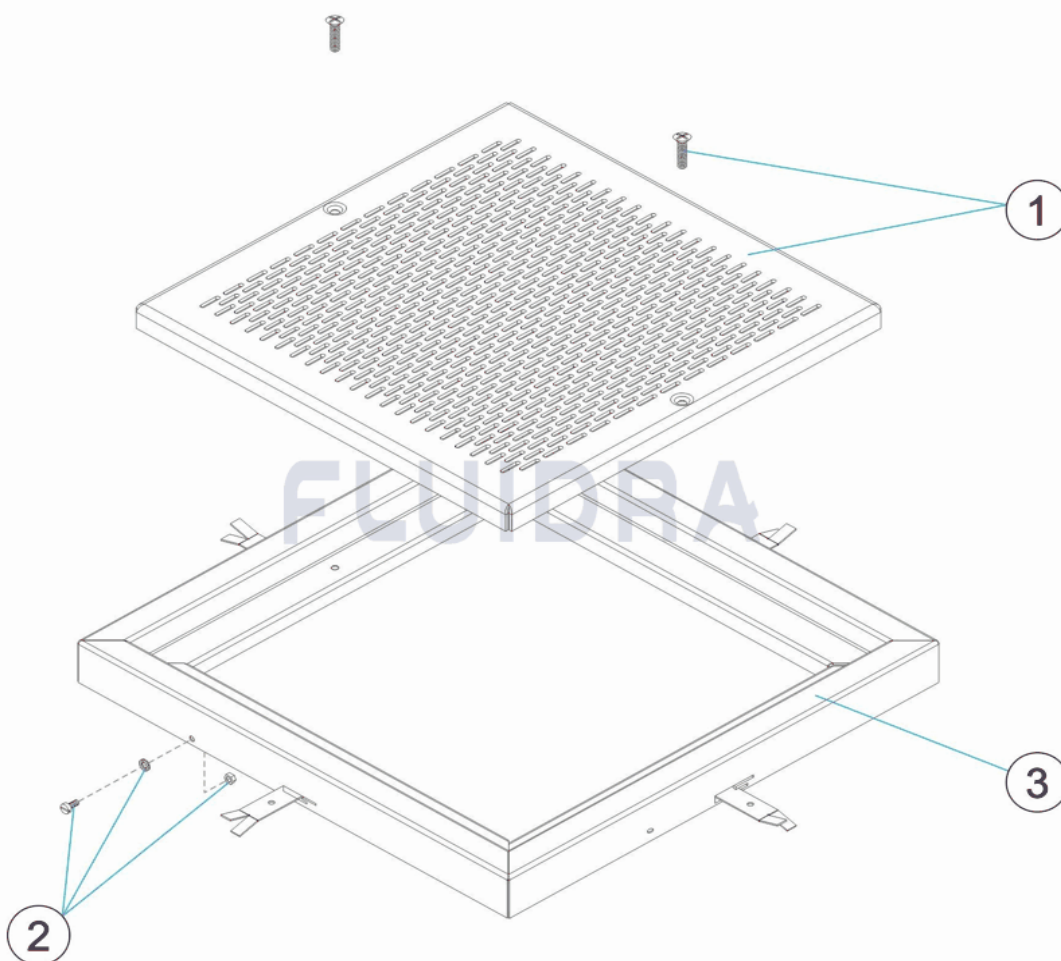

CODIGO            **30764, 30765, 30766, 30767**

DESCRIPCION: **REJILLA CUADRADA INOX AISI-316**

**ESPAÑOL**

POS	CODIGO	DESCRIPCION	CANTIDAD	POS	CODIGO	DESCRIPCION	CANTIDAD
1	* 4402030305	REJA (200X200) AISI-316		3	* 30764R0100	MARCO REJA 200 X 200 AISI-316	
1	* 4402030306	REJA (300X300) AISI-316		3	* 30765R0100	MARCO REJA 300 X 300 AISI-316	
1	* 4402030307	REJA (400X400) AISI-316		3	* 30766R0100	MARCO REJA 400 X 400 AISI-316	
1	* 4402030308	REJA (500X500) AISI-316		3	* 30767R0100	MARCO REJA 500 X 500 AISI-316	
2	4402020059	TOMA DE TIERRA					

**CODIGO 30764, 30765, 30766, 30767**

**DESCRIPCION: REJILLA CUADRADA INOX AISI-316**

CODE **30764, 30765, 30766, 30767**

DESCRIPTION: **GRILLE CARRÉE INOX AISI-316**

**FRANCAIS**

POS	CODE	DESCRIPTION	QUANTITE	POS	CODE	DESCRIPTION	QUANTITE
1	* 4402030305	GRILLE (200X200) AISI-316		3	* 30764R0100	CADRE GRILLE 200 X 200 AISI-316	
1	* 4402030306	GRILLE (300X300) AISI-316		3	* 30765R0100	CADRE GRILLE 300 X 300 AISI-316	
1	* 4402030307	GRILLE (400X400) AISI-316		3	* 30766R0100	CADRE GRILLE 400 X 400 AISI-316	
1	* 4402030308	GRILLE (500X500) AISI-316		3	* 30767R0100	CADRE GRILLE 500 X 500 AISI-316	
2	4402020059	PRISE DE TERRE					

CODE                    **30764, 30765, 30766, 30767**

DESCRIPTION: **SQUARE STAINLESS STEEL AISI-316 GRILLE**

**ENGLISH**

POS	CODE	DESCRIPTION	QUANTITY	POS	CODE	DESCRIPTION	QUANTITY
1	* 4402030305	200 X 200 GRILLE AISI-316		3	* 30764R0100	GRILL FRAME 200 X 200 AISI-316	
1	* 4402030306	300 X 300 GRILLE AISI-316		3	* 30765R0100	GRILL FRAME 300 X 300 AISI-316	
1	* 4402030307	400 X 400 GRILLE AISI-316		3	* 30766R0100	GRILL FRAME 400 X 400 AISI-316	
1	* 4402030308	500 X 500 GRILLE AISI-316		3	* 30767R0100	GRILL FRAME 500 X 500 AISI-316	
2	4402020059	EARTH CONNECTION					