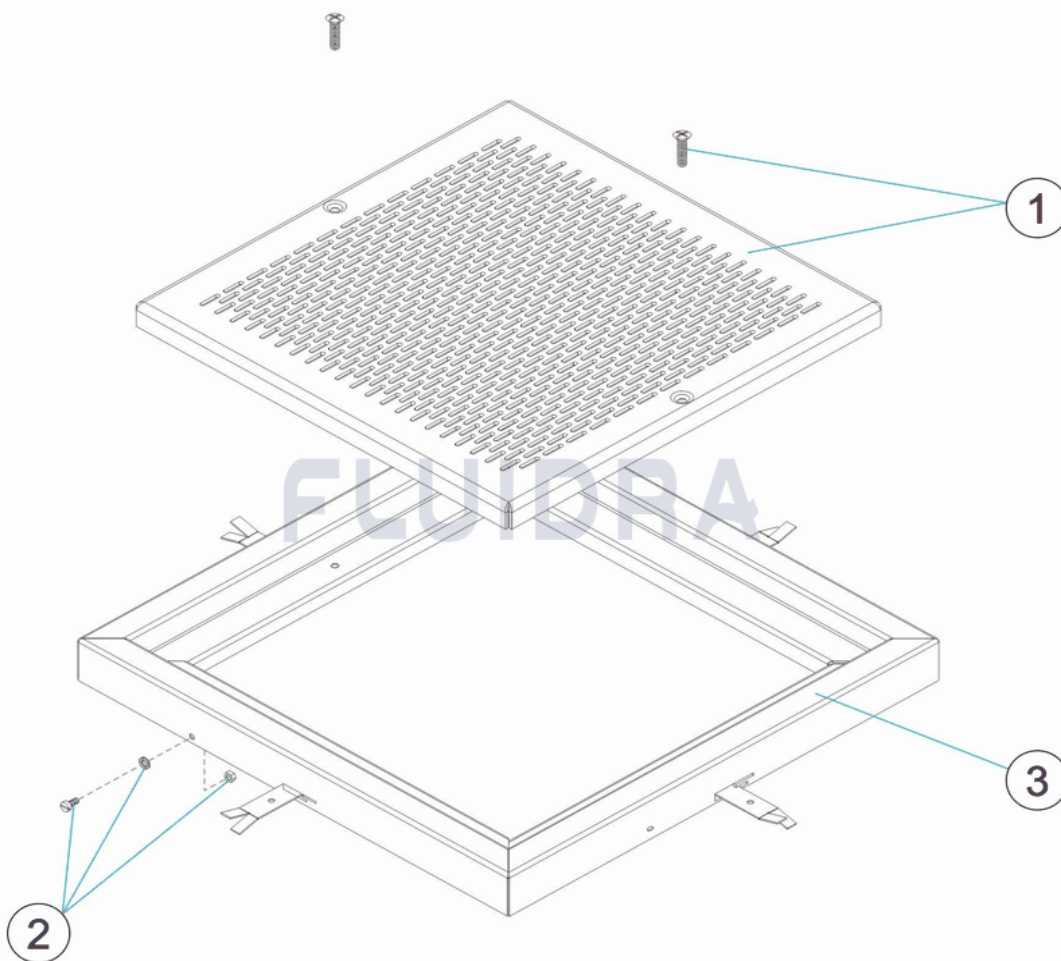

CODIGO            **30764, 30765, 30766, 30767**

DESCRIPCION: **REJILLA CUADRADA INOX AISI-316**

**ESPAÑOL**

POS	CODIGO	DESCRIPCION	CANTIDAD	POS	CODIGO	DESCRIPCION	CANTIDAD
1	* 4402030305	REJA (200X200) AISI-316		3	* 30764R0100	MARCO REJA 200 X 200 AISI-316	
1	* 4402030306	REJA (300X300) AISI-316		3	* 30765R0100	MARCO REJA 300 X 300 AISI-316	
1	* 4402030307	REJA (400X400) AISI-316		3	* 30766R0100	MARCO REJA 400 X 400 AISI-316	
1	* 4402030308	REJA (500X500) AISI-316		3	* 30767R0100	MARCO REJA 500 X 500 AISI-316	
2	4402020059	TOMA DE TIERRA					

**CODIGO 30764, 30765, 30766, 30767**

**DESCRIPCION: REJILLA CUADRADA INOX AISI-316**

CODE **30764, 30765, 30766, 30767**

DESCRIPTION: **GRILLE CARRÉE INOX AISI-316**

**FRANCAIS**

POS	CODE	DESCRIPTION	QUANTITE	POS	CODE	DESCRIPTION	QUANTITE
1	* 4402030305	GRILLE (200X200) AISI-316		3	* 30764R0100	CADRE GRILLE 200 X 200 AISI-316	
1	* 4402030306	GRILLE (300X300) AISI-316		3	* 30765R0100	CADRE GRILLE 300 X 300 AISI-316	
1	* 4402030307	GRILLE (400X400) AISI-316		3	* 30766R0100	CADRE GRILLE 400 X 400 AISI-316	
1	* 4402030308	GRILLE (500X500) AISI-316		3	* 30767R0100	CADRE GRILLE 500 X 500 AISI-316	
2	4402020059	PRISE DE TERRE					

CODE                    **30764, 30765, 30766, 30767**

DESCRIPTION: **SQUARE STAINLESS STEEL AISI-316 GRILLE**

**ENGLISH**

POS	CODE	DESCRIPTION	QUANTITY	POS	CODE	DESCRIPTION	QUANTITY
1	* 4402030305	200 X 200 GRILLE AISI-316		3	* 30764R0100	GRILL FRAME 200 X 200 AISI-316	
1	* 4402030306	300 X 300 GRILLE AISI-316		3	* 30765R0100	GRILL FRAME 300 X 300 AISI-316	
1	* 4402030307	400 X 400 GRILLE AISI-316		3	* 30766R0100	GRILL FRAME 400 X 400 AISI-316	
1	* 4402030308	500 X 500 GRILLE AISI-316		3	* 30767R0100	GRILL FRAME 500 X 500 AISI-316	
2	4402020059	EARTH CONNECTION					