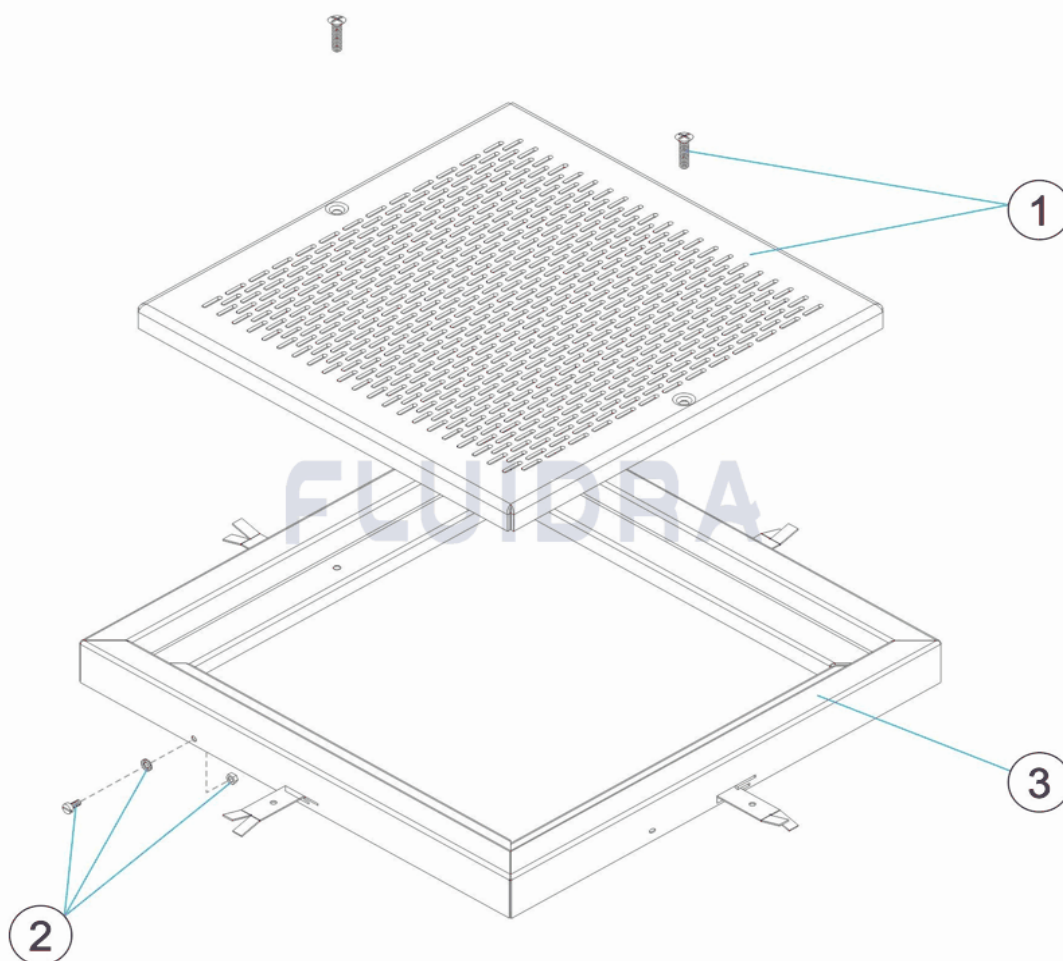

CODIGO **30764, 30765, 30766, 30767**

DESCRIÇÃO: **GRADE QUADRADA INOX AISI-316**

**PORTUGUES**

POS	CODIGO	DESCRIÇÃO	JANTIDADE	POS	CODIGO	DESCRIÇÃO	JANTIDADE
1	* 4402030305	GRELHA (200X200) AISI-316		3	* 30764R0100	MARCO DA GRELHA 200 X 200 AISI-316	
1	* 4402030306	GRELHA (300X300) AISI-316		3	* 30765R0100	MARCO DA GRELHA 300 X 300 AISI-316	
1	* 4402030307	GRELHA (400X400) AISI-316		3	* 30766R0100	MARCO DA GRELHA 400 X 400 AISI-316	
1	* 4402030308	GRELHA (500X500) AISI-316		3	* 30767R0100	MARCO DA GRELHA 500 X 500 AISI-316	
2	4402020059	LIGAÇÃO A TERRA					