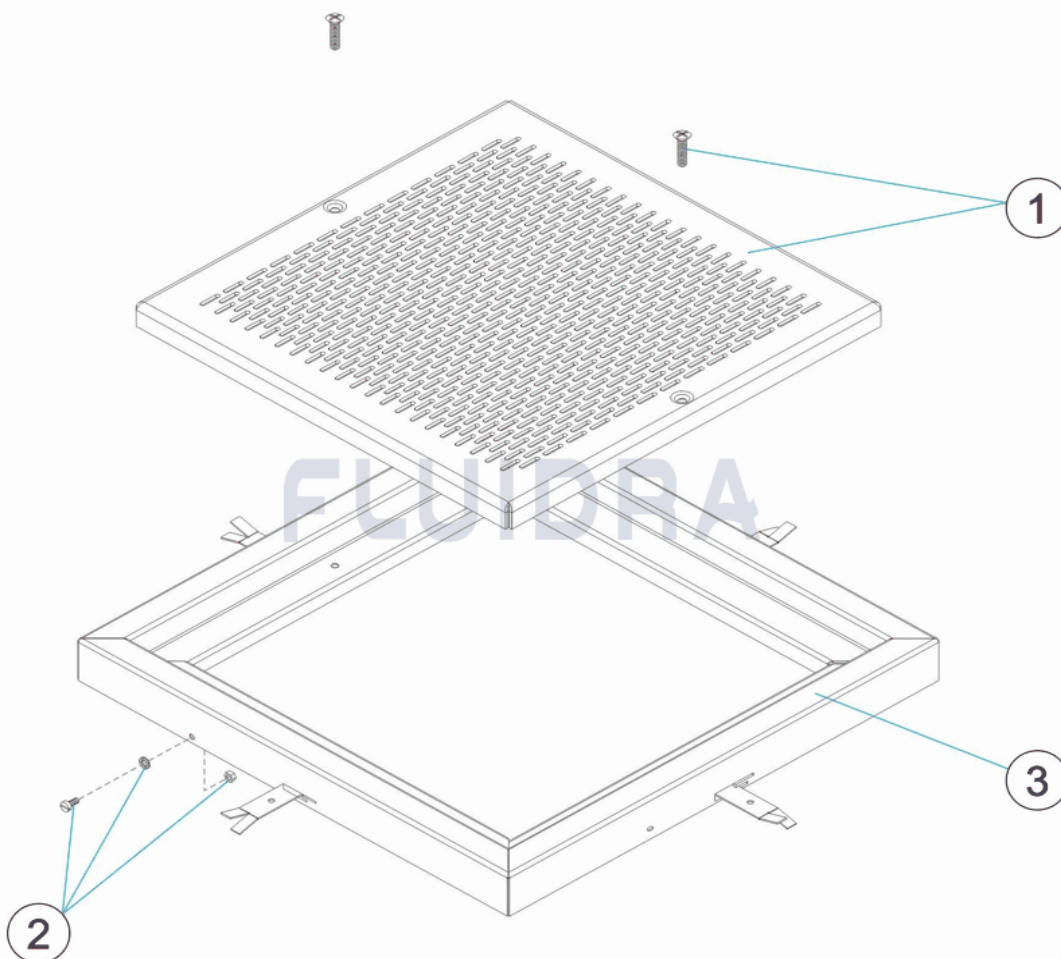

CODICE **30764, 30765, 30766, 30767**

DESCRIZIONE: **GRIGLIA QUADRATA INOX AISI-316**

ITALIANO

POS	CODICE	DESCRIZIONE	QUANTITA'	POS	CODICE	DESCRIZIONE	QUANTITA'
1	* 4402030305	GRIGLIA (200X200) AISI-316		3	* 30764R0100	CORNICE GRIGLIA 200 X 200 AISI-316	
1	* 4402030306	GRIGLIA (300X300) AISI-316		3	* 30765R0100	CORNICE GRIGLIA 300 X 300 AISI-316	
1	* 4402030307	GRIGLIA (400X400) AISI-316		3	* 30766R0100	CORNICE GRIGLIA 400 X 400 AISI-316	
1	* 4402030308	GRIGLIA (500X500) AISI-316		3	* 30767R0100	CORNICE GRIGLIA 500 X 500 AISI-316	
2	4402020059	PRESA A TERRA