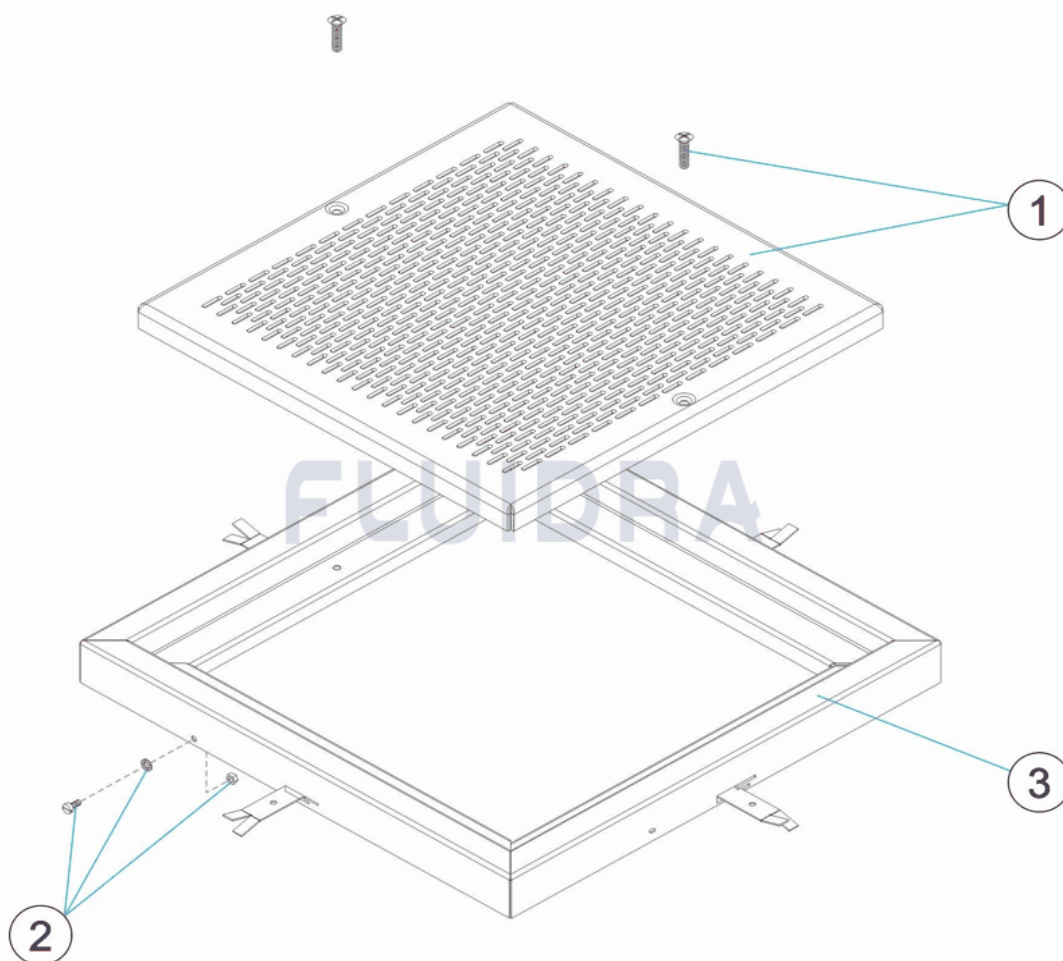

CODE **30764, 30765, 30766, 30767**

DESCRIPTION: **GRILLE CARRÉE INOX AISI-316**

**FRANCAIS**

POS	CODE	DESCRIPTION	QUANTITE	POS	CODE	DESCRIPTION	QUANTITE
1	* 4402030305	GRILLE (200X200) AISI-316		3	* 30764R0100	CADRE GRILLE 200 X 200 AISI-316	
1	* 4402030306	GRILLE (300X300) AISI-316		3	* 30765R0100	CADRE GRILLE 300 X 300 AISI-316	
1	* 4402030307	GRILLE (400X400) AISI-316		3	* 30766R0100	CADRE GRILLE 400 X 400 AISI-316	
1	* 4402030308	GRILLE (500X500) AISI-316		3	* 30767R0100	CADRE GRILLE 500 X 500 AISI-316	
2	4402020059	PRISE DE TERRE					

CODE **30764, 30765, 30766, 30767**

DESCRIPTION: **GRILLE CARRÉE INOX AISI-316**

**OBSERVATIONS**

POS	CODE	OBSERVATIONS
1	* 4402030305	POUR: 30764
1	* 4402030306	POUR: 30765
1	* 4402030307	POUR: 30766
1	* 4402030308	POUR: 30767
3	* 30764R0100	POUR: 30764
3	* 30765R0100	POUR: 30765
3	* 30766R0100	POUR: 30766
3	* 30767R0100	POUR: 30767

CODE                    **30764, 30765, 30766, 30767**

DESCRIPTION: **SQUARE STAINLESS STEEL AISI-316 GRILLE**

**ENGLISH**

POS	CODE	DESCRIPTION	QUANTITY	POS	CODE	DESCRIPTION	QUANTITY
1	* 4402030305	200 X 200 GRILLE AISI-316		3	* 30764R0100	GRILL FRAME 200 X 200 AISI-316	
1	* 4402030306	300 X 300 GRILLE AISI-316		3	* 30765R0100	GRILL FRAME 300 X 300 AISI-316	
1	* 4402030307	400 X 400 GRILLE AISI-316		3	* 30766R0100	GRILL FRAME 400 X 400 AISI-316	
1	* 4402030308	500 X 500 GRILLE AISI-316		3	* 30767R0100	GRILL FRAME 500 X 500 AISI-316	
2	4402020059	EARTH CONNECTION					