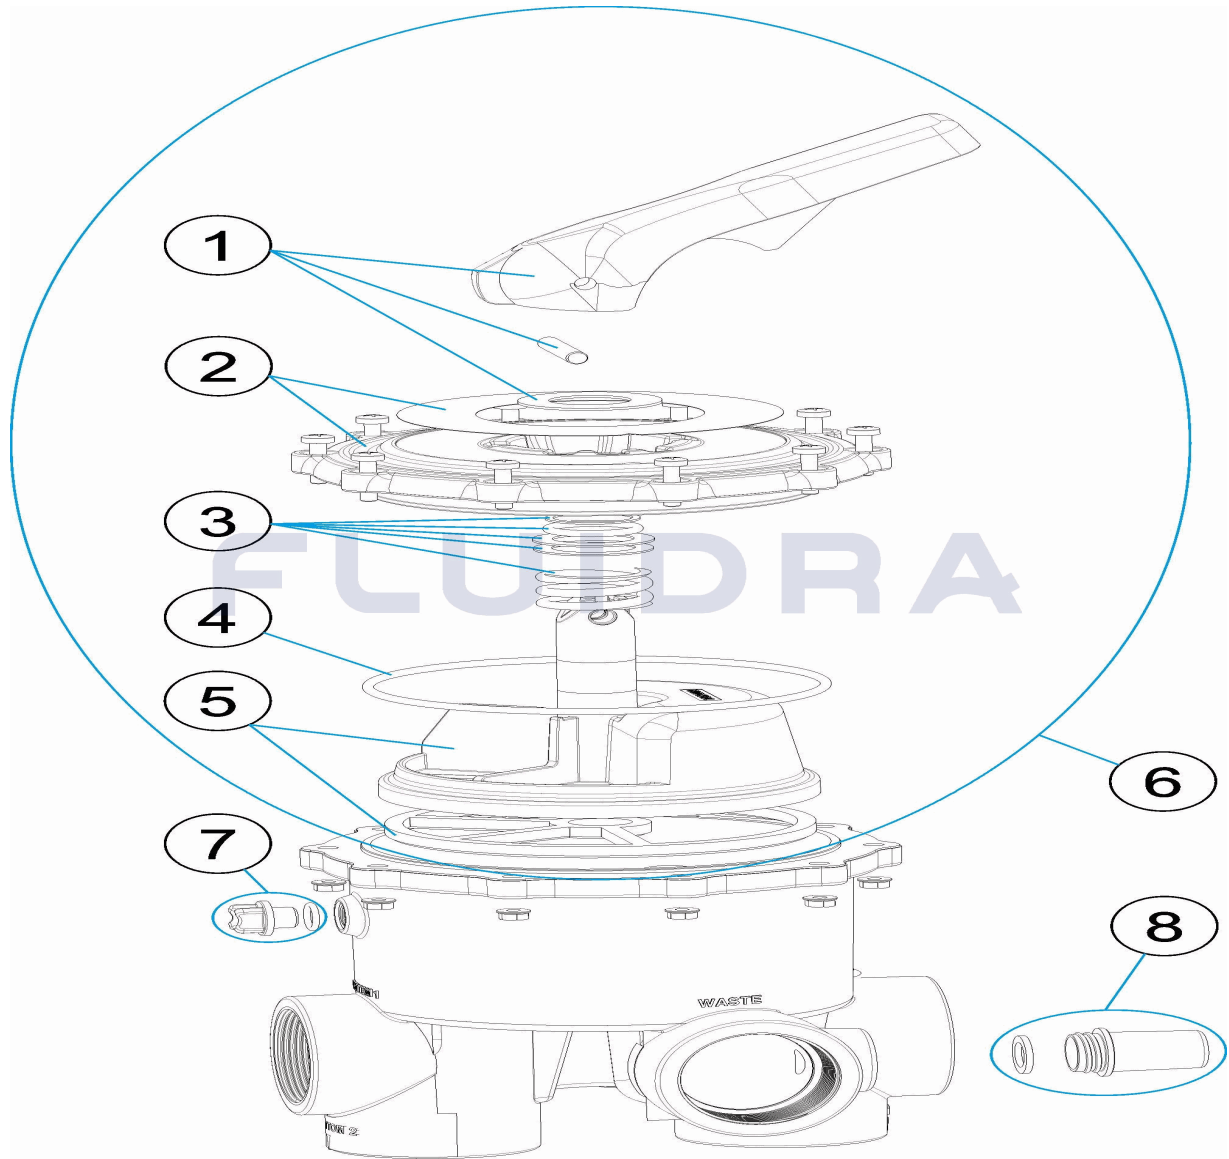

CODE 76151

DESCRIPTION: MULTIPORT VALVE 2" RSC CLASSIC +

**ENGLISH**

POS	CODE	DESCRIPTION	QUANTITY	POS	CODE	DESCRIPTION	QUANTITY
1	4404120402	BLACK HANDLE 2"		5	4404120142	DISTRIBUTOR WITH GASKETS	
2	4404120176	BLACK TOP		6	4404120141	SET. SUPERIOR 2	
3	4404121103	SPRING		7	4404121107	PLUG 1/4"	
4	4404120053	2" LID 'O' RING "		8	4404120113	VISOR WITH SEAL	

CODICE 76151

DESCRIZIONE: VALVOLA SELETRICE 2" RSC CLASSIC +

**ITALIANO**

POS	CODICE	DESCRIZIONE	QUANTITA'	POS	CODICE	DESCRIZIONE	QUANTITA'
1	4404120402	MANIGLIA NERA PER VALVOLA 2"		5	4404120142	DISTRIBUTORE CON GUARNIZIONE	
2	4404120176	COPERCHIO CON MASCHERA		6	4404120141	KIT PARTE SUPERIORE SELETRICE 2"	
3	4404121103	MOLLA VALVOLA		7	4404121107	COPERCHIO 1/4" VALVOLA	
4	4404120053	O-RING COPERCHIO 2"		8	4404120113	VISORE CON GUARNIZIONE	

CODE 76151

BESCHREIBUNG: MEHRWEGVENTIL 2" RSC CLASSIC +

**DEUTSCH**

POS	CODE	BESCHREIBUNG	MENGE	POS	CODE	BESCHREIBUNG	MENGE
1	4404120402	GRIFF SCHWARZ VENTIL 2"		5	4404120142	VERTEILER UND DICHTUNG	
2	4404120176	DECKEL SCHWARZ MIT SCHRAUB		6	4404120141	SET OBEN 2"	
3	4404121103	VENTILFEDER		7	4404121107	STOPFEN 1/4" VENTIL	
4	4404120053	O-RING ABDECKUNG 2"		8	4404120113	SCHAUGLAS UND DICHTUNG	

CODIGO 76151

DESCRIÇÃO: VÁLVULA SELECTORA 2" RSC CLASSIC +

**PORTUGUES**

POS	CODIGO	DESCRIÇÃO	JANTIDADE	POS	CODIGO	DESCRIÇÃO	JANTIDADE
1	4404120402	MANIPULO PRETO VÁLVULA 2"		5	4404120142	DISTRIBUIDORCOM JUNTA	
2	4404120176	TAMPA COM ESPELHO FRONTAL		6	4404120141	CONJUNTO SUPERIOR 2"	
3	4404121103	TAMPA PARAFUSOS		7	4404121107	TAMPÃO 1/4" VÁLVULA	
4	4404120053	JUNTA TÓRICA TAMPA 2"		8	4404120113	VISOR COM JUNTA	