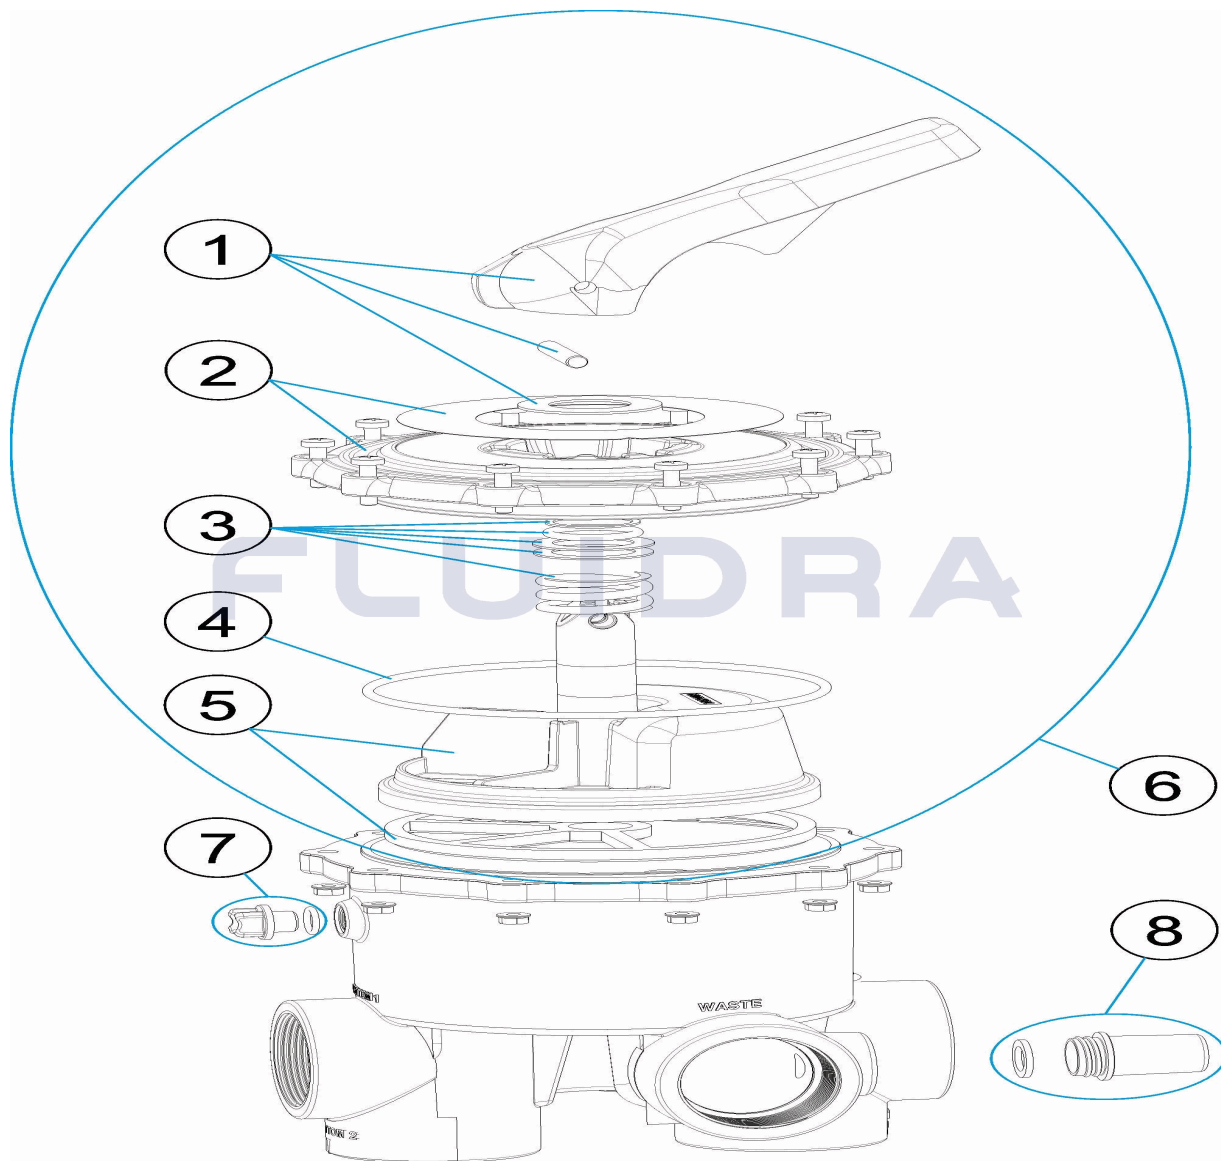

CODIGO 76151

DESCRIPCION: VALVULA SELECTORA 2" RSC CLASSIC +

**ESPAÑOL**

POS	CODIGO	DESCRIPCION	CANTIDAD	POS	CODIGO	DESCRIPCION	CANTIDAD
1	4404120402	MANETA NEGRA VALVULA 2"		5	4404120142	DISTRIBUIDOR CON JUNTA	
2	4404120176	TAPA CON CARATULA		6	4404120141	CJTO. SUPERIOR 2"	
3	4404121103	RESORTE VALVULA		7	4404121107	TAPON 1/4" VALVULA	
4	4404120053	JUNTA TORICA TAPA 2"		8	4404120113	VISOR CON JUNTA	

CODE 76151

DESCRIPTION: SÉLECTEUR 2" RSC CLASSIC +

FRANCAIS

POS	CODE	DESCRIPTION	QUANTITE	POS	CODE	DESCRIPTION	QUANTITE
1	4404120402	POIGNEE NOIRE 2"		5	4404120142	BOISSEAU AVEC JOINT	
2	4404120176	COUVERCLE AVEC INSCRIPTIONS		6	4404120141	ENSEMBLE SUPÉRIEUR 2"	
3	4404121103	RESSORT DE VANNE		7	4404121107	BOUCHON 1/4" DE VANNE	
4	4404120053	JOINT TORIQUE COUVERCLE 2"		8	4404120113	VOYANT ET JOINT	

CODE 76151

DESCRIPTION: MULTIPORT VALVE 2" RSC CLASSIC +

**ENGLISH**

POS	CODE	DESCRIPTION	QUANTITY	POS	CODE	DESCRIPTION	QUANTITY
1	4404120402	BLACK HANDLE 2"		5	4404120142	DISTRIBUTOR WITH GASKETS	
2	4404120176	BLACK TOP		6	4404120141	SET. SUPERIOR 2	
3	4404121103	SPRING		7	4404121107	PLUG 1/4"	
4	4404120053	2" LID 'O' RING "		8	4404120113	VISOR WITH SEAL	

CODICE 76151

DESCRIZIONE: VALVOLA SELETRICE 2" RSC CLASSIC +

**ITALIANO**

POS	CODICE	DESCRIZIONE	QUANTITA'	POS	CODICE	DESCRIZIONE	QUANTITA'
1	4404120402	MANIGLIA NERA PER VALVOLA 2"		5	4404120142	DISTRIBUTORE CON GUARNIZIONE	
2	4404120176	COPERCHIO CON MASCHERA		6	4404120141	KIT PARTE SUPERIORE SELETRICE 2"	
3	4404121103	MOLLA VALVOLA		7	4404121107	COPERCHIO 1/4" VALVOLA	
4	4404120053	O-RING COPERCHIO 2"		8	4404120113	VISORE CON GUARNIZIONE	