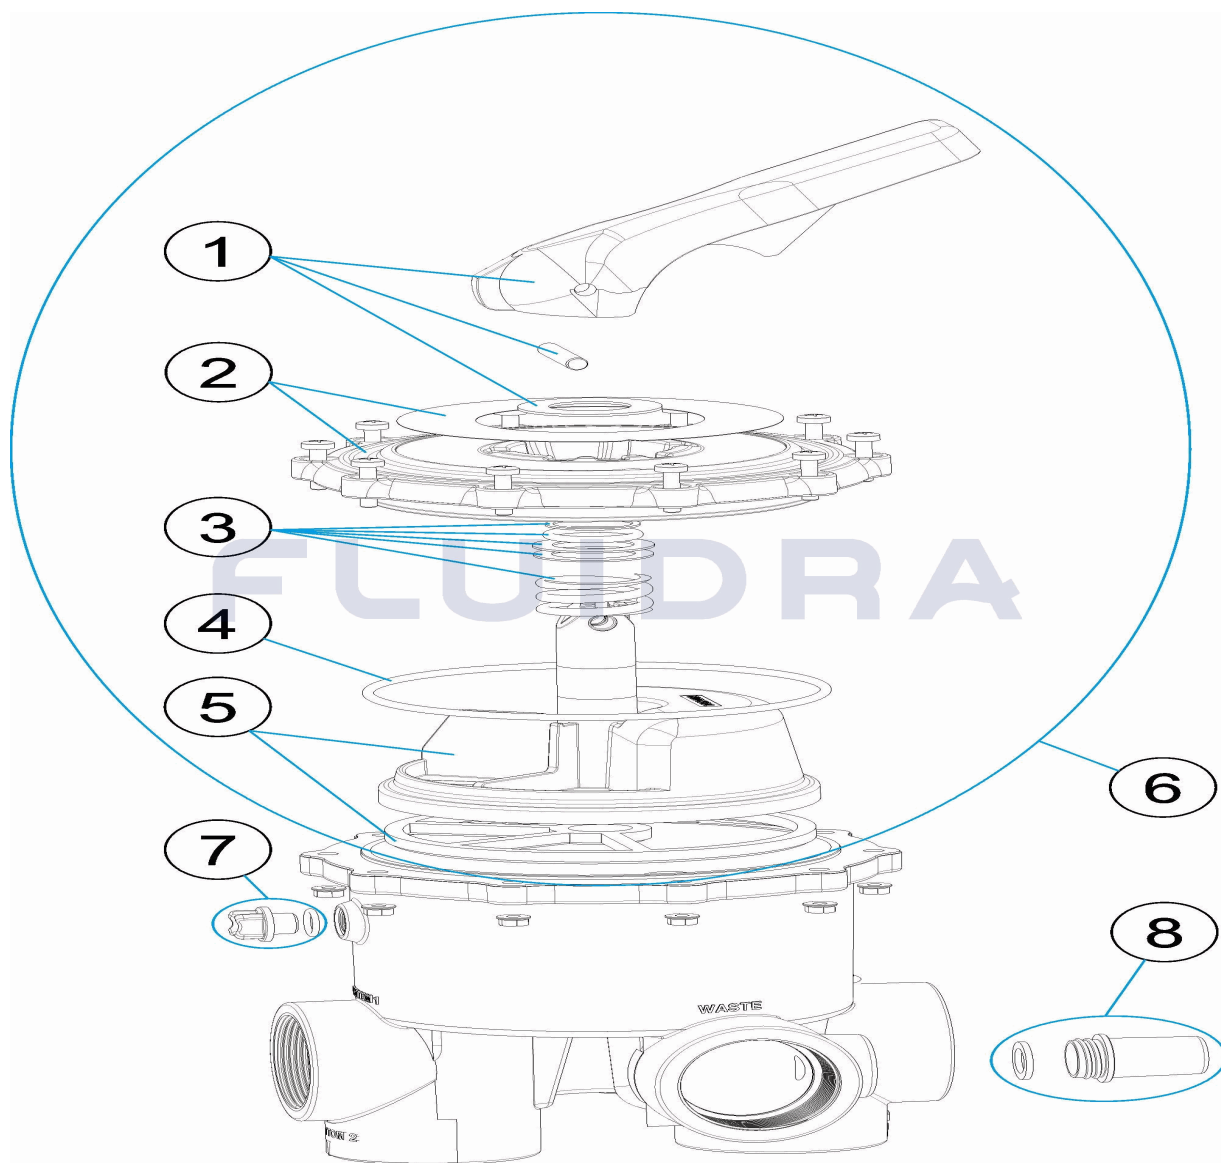

CODICE 76151

DESCRIZIONE: VALVOLA SELETRICE 2" RSC CLASSIC +

**ITALIANO**

POS	CODICE	DESCRIZIONE	QUANTITA'	POS	CODICE	DESCRIZIONE	QUANTITA'
1	4404120402	MANIGLIA NERA PER VALVOLA 2"		5	4404120142	DISTRIBUTORE CON GUARNIZIONE	
2	4404120176	COPERCHIO CON MASCHERA		6	4404120141	KIT PARTE SUPERIORE SELETRICE 2"	
3	4404121103	MOLLA VALVOLA		7	4404121107	COPERCHIO 1/4" VALVOLA	
4	4404120053	O-RING COPERCHIO 2"		8	4404120113	VISORE CON GUARNIZIONE	

CODE 76151

BESCHREIBUNG: MEHRWEGVENTIL 2" RSC CLASSIC +

**DEUTSCH**

POS	CODE	BESCHREIBUNG	MENGE	POS	CODE	BESCHREIBUNG	MENGE
1	4404120402	GRIFF SCHWARZ VENTIL 2"		5	4404120142	VERTEILER UND DICHTUNG	
2	4404120176	DECKEL SCHWARZ MIT SCHRAUB		6	4404120141	SET OBEN 2"	
3	4404121103	VENTILFEDER		7	4404121107	STOPFEN 1/4" VENTIL	
4	4404120053	O-RING ABDECKUNG 2"		8	4404120113	SCHAUGLAS UND DICHTUNG	

CODIGO 76151

DESCRIÇÃO: VÁLVULA SELECTORA 2" RSC CLASSIC +

**PORTUGUES**

POS	CODIGO	DESCRIÇÃO	JANTIDADE	POS	CODIGO	DESCRIÇÃO	JANTIDADE
1	4404120402	MANIPULO PRETO VÁLVULA 2"		5	4404120142	DISTRIBUIDORCOM JUNTA	
2	4404120176	TAMPA COM ESPELHO FRONTAL		6	4404120141	CONJUNTO SUPERIOR 2"	
3	4404121103	TAMPA PARAFUSOS		7	4404121107	TAMPÃO 1/4" VÁLVULA	
4	4404120053	JUNTA TÓRICA TAMPA 2"		8	4404120113	VISOR COM JUNTA	