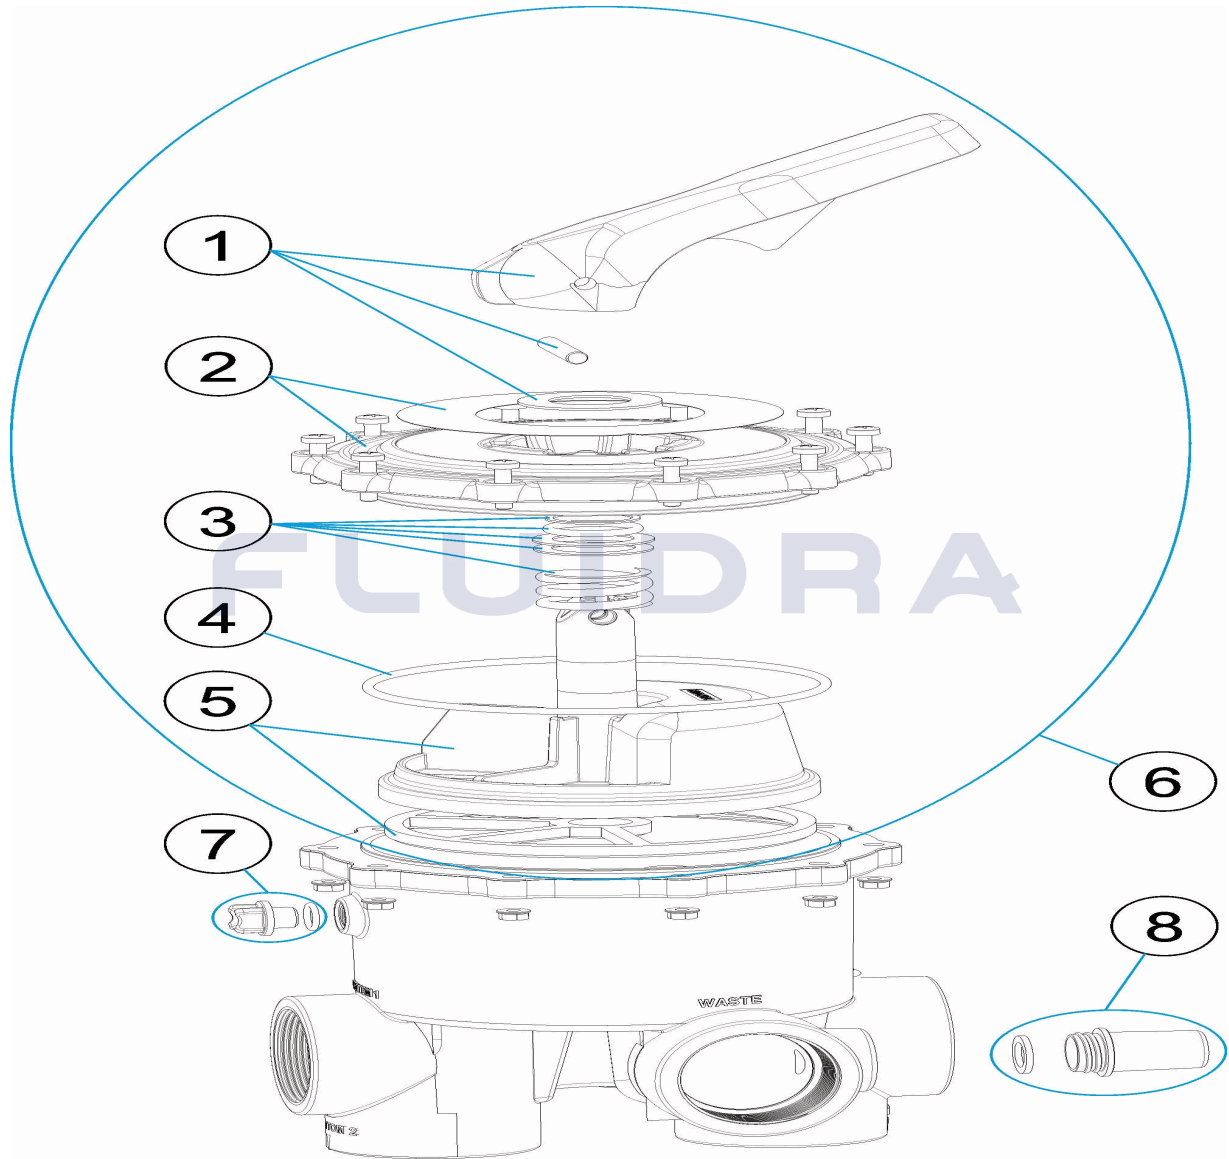

CODIGO 76151

DESCRIPCION: VALVULA SELECTORA 2" RSC CLASSIC +

**ESPAÑOL**

POS	CODIGO	DESCRIPCION	CANTIDAD	POS	CODIGO	DESCRIPCION	CANTIDAD
1	4404120402	MANETA NEGRA VALVULA 2"		5	4404120142	DISTRIBUIDOR CON JUNTA	
2	4404120176	TAPA CON CARATULA		6	4404120141	CJTO. SUPERIOR 2"	
3	4404121103	RESORTE VALVULA		7	4404121107	TAPON 1/4" VALVULA	
4	4404120053	JUNTA TORICA TAPA 2"		8	4404120113	VISOR CON JUNTA	

CODE 76151

DESCRIPTION: SÉLECTEUR 2" RSC CLASSIC +

FRANCAIS

POS	CODE	DESCRIPTION	QUANTITE	POS	CODE	DESCRIPTION	QUANTITE
1	4404120402	POIGNEE NOIRE 2"		5	4404120142	BOISSEAU AVEC JOINT	
2	4404120176	COUVERCLE AVEC INSCRIPTIONS		6	4404120141	ENSEMBLE SUPÉRIEUR 2"	
3	4404121103	RESSORT DE VANNE		7	4404121107	BOUCHON 1/4" DE VANNE	
4	4404120053	JOINT TORIQUE COUVERCLE 2"		8	4404120113	VOYANT ET JOINT	

CODE 76151

DESCRIPTION: MULTIPORT VALVE 2" RSC CLASSIC +

**ENGLISH**

POS	CODE	DESCRIPTION	QUANTITY	POS	CODE	DESCRIPTION	QUANTITY
1	4404120402	BLACK HANDLE 2"		5	4404120142	DISTRIBUTOR WITH GASKETS	
2	4404120176	BLACK TOP		6	4404120141	SET. SUPERIOR 2	
3	4404121103	SPRING		7	4404121107	PLUG 1/4"	
4	4404120053	2" LID 'O' RING "		8	4404120113	VISOR WITH SEAL	

CODICE 76151

DESCRIZIONE: VALVOLA SELETRICE 2" RSC CLASSIC +

**ITALIANO**

POS	CODICE	DESCRIZIONE	QUANTITA'	POS	CODICE	DESCRIZIONE	QUANTITA'
1	4404120402	MANIGLIA NERA PER VALVOLA 2"		5	4404120142	DISTRIBUTORE CON GUARNIZIONE	
2	4404120176	COPERCHIO CON MASCHERA		6	4404120141	KIT PARTE SUPERIORE SELETRICE 2"	
3	4404121103	MOLLA VALVOLA		7	4404121107	COPERCHIO 1/4" VALVOLA	
4	4404120053	O-RING COPERCHIO 2"		8	4404120113	VISORE CON GUARNIZIONE	