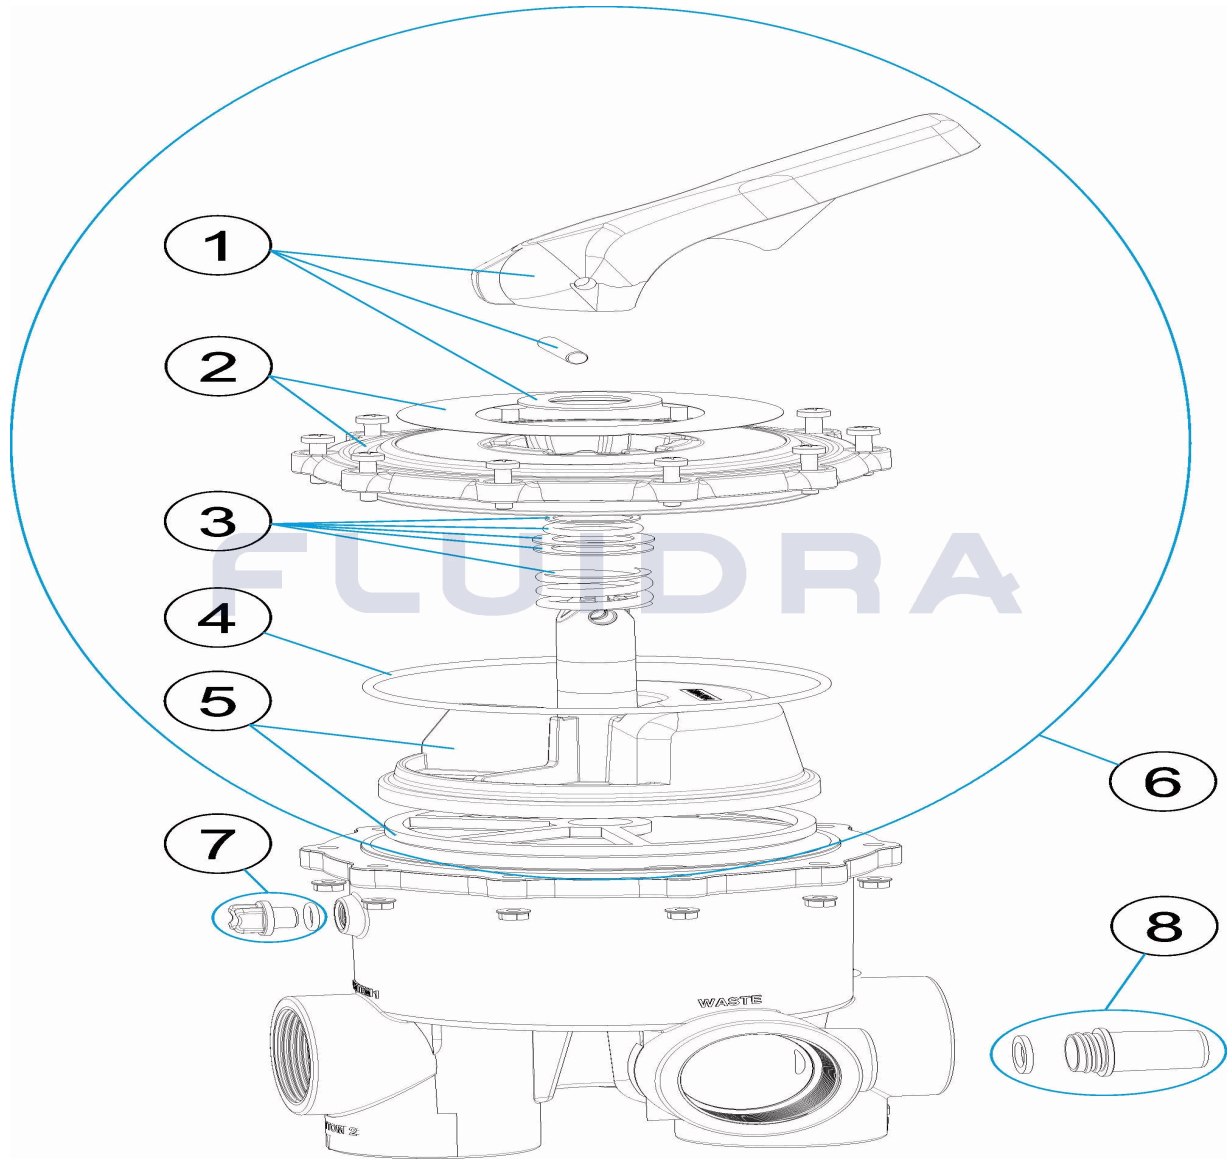

CODIGO 76151

DESCRIPCION: VALVULA SELECTORA 2" RSC CLASSIC +

**ESPAÑOL**

POS	CODIGO	DESCRIPCION	CANTIDAD	POS	CODIGO	DESCRIPCION	CANTIDAD
1	4404120402	MANETA NEGRA VALVULA 2"		5	4404120142	DISTRIBUIDOR CON JUNTA	
2	4404120176	TAPA CON CARATULA		6	4404120141	CJTO. SUPERIOR 2"	
3	4404121103	RESORTE VALVULA		7	4404121107	TAPON 1/4" VALVULA	
4	4404120053	JUNTA TORICA TAPA 2"		8	4404120113	VISOR CON JUNTA	

CODE 76151

DESCRIPTION: MULTIPORT VALVE 2" RSC CLASSIC +

**ENGLISH**

POS	CODE	DESCRIPTION	QUANTITY	POS	CODE	DESCRIPTION	QUANTITY
1	4404120402	BLACK HANDLE 2"		5	4404120142	DISTRIBUTOR WITH GASKETS	
2	4404120176	BLACK TOP		6	4404120141	SET. SUPERIOR 2	
3	4404121103	SPRING		7	4404121107	PLUG 1/4"	
4	4404120053	2" LID 'O' RING "		8	4404120113	VISOR WITH SEAL	

CODICE 76151

DESCRIZIONE: VALVOLA SELETRICE 2" RSC CLASSIC +

**ITALIANO**

POS	CODICE	DESCRIZIONE	QUANTITA'	POS	CODICE	DESCRIZIONE	QUANTITA'
1	4404120402	MANIGLIA NERA PER VALVOLA 2"		5	4404120142	DISTRIBUTORE CON GUARNIZIONE	
2	4404120176	COPERCHIO CON MASCHERA		6	4404120141	KIT PARTE SUPERIORE SELETRICE 2"	
3	4404121103	MOLLA VALVOLA		7	4404121107	COPERCHIO 1/4" VALVOLA	
4	4404120053	O-RING COPERCHIO 2"		8	4404120113	VISORE CON GUARNIZIONE	

CODIGO 76151

DESCRIÇÃO: VÁLVULA SELECTORA 2" RSC CLASSIC +

**PORTUGUES**

POS	CODIGO	DESCRIÇÃO	JANTIDADE	POS	CODIGO	DESCRIÇÃO	JANTIDADE
1	4404120402	MANIPULO PRETO VÁLVULA 2"		5	4404120142	DISTRIBUIDORCOM JUNTA	
2	4404120176	TAMPA COM ESPELHO FRONTAL		6	4404120141	CONJUNTO SUPERIOR 2"	
3	4404121103	TAMPA PARAFUSOS		7	4404121107	TAMPÃO 1/4" VÁLVULA	
4	4404120053	JUNTA TÓRICA TAMPA 2"		8	4404120113	VISOR COM JUNTA	