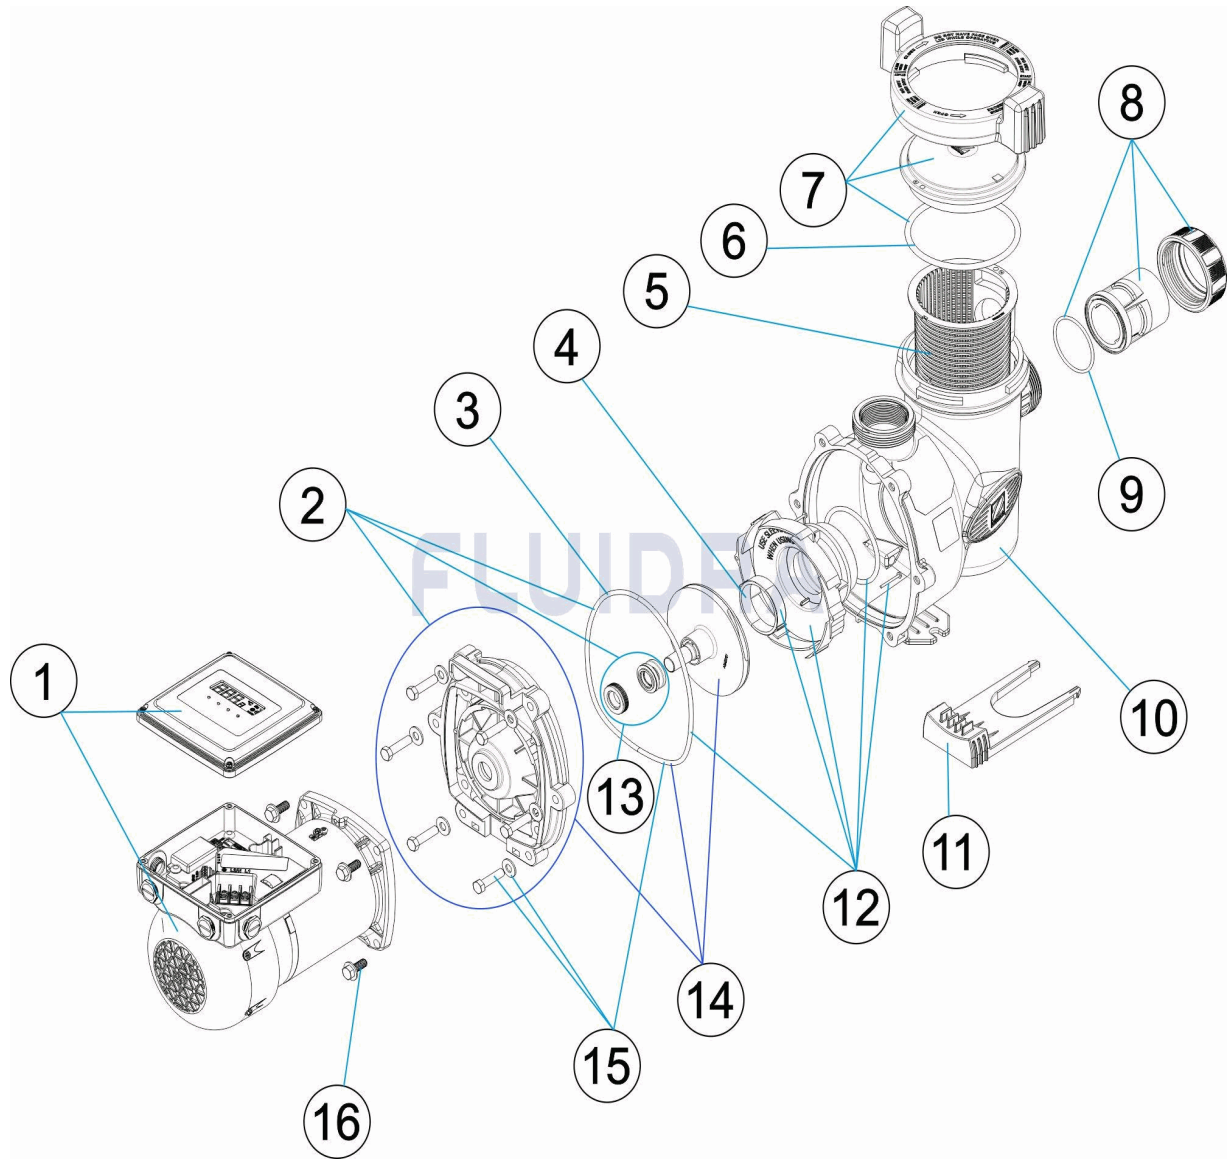

CODIGO **WP000221, WP000222**

DESCRIÇÃO: **E30 IQ**

PORTUGUES

POS	CODIGO	DESCRIÇÃO	JANTIDADE	POS	CODIGO	DESCRIÇÃO	JANTIDADE
1	* R1009000	MOTOR & HARDWARE, E30 IQ		11	R0479901	MOTOR MOUNTING FOOT FLOPRO	
1	* R1009001	MOTOR & HARDWARE, E30 IQ		12	W0479700	FLOPRO DIFUSOR	
2	R0479501	KIT PLACA TRASEIRA FLOPRO		13	R0728500	SELO MECANICO	
3	R0480301	BACKPLATE O-RING		14	* R1008700	IMPULSOR E30 IQ	
4	R0746800	FLOPRO ANEL TURBINA		14	* R1008701	IMPULSOR E30 IQ	
5	R0480101	CESTO PREFILTRO FLOPRO		15	R0480501	BACKPLATE HARDWARE (BACKPLATE HAR	
6	R0480201	LID O-RING		16	R0446702	MOTOR HARDWARE KIT	
7	R0480001	KIT TAMPA PREFILTRO FHP+JUNTA		-	71840	2"-1,5" REDUTOR ROSCADO PARA RETROF	
8	* R0728700	KIT RACORS UNIÃO DN63/50 MM(2)		-	R0446001	DRAIN PLUG W/ O-RING (SET OF 2)	
8	* R0792700	KIT DE LIGAÇÃO ROSCADA DE 2" (X2, SEM		-	R0486701	BASE BOMBA BAIXA	
9	R0728800	KIT JUNTAS UNIAO (X2)		-	R0546401	BASE BOMBA ALTA	
10	R1008900	CORPO DA BOMBA