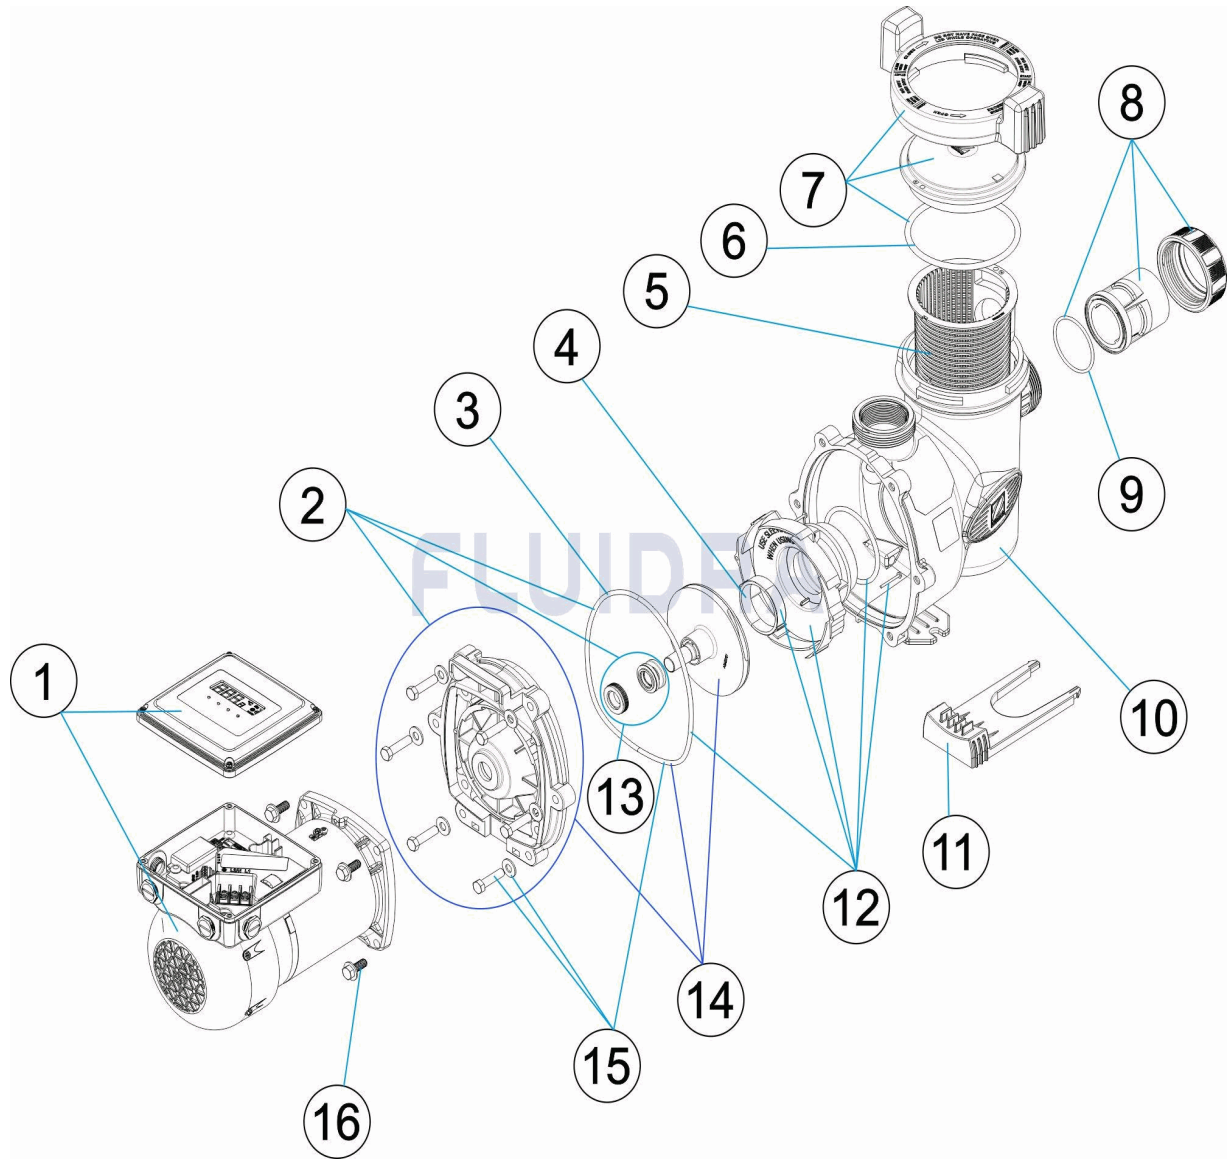

CODE **WP000221, WP000222**

DESCRIPTION: **E30 IQ**

ENGLISH

POS	CODE	DESCRIPTION	QUANTITY	POS	CODE	DESCRIPTION	QUANTITY
1	* R1009000	MOTOR & HARDWARE, E30 IQ		11	R0479901	MOTOR MOUNTING FOOT FHP 100M, 150M	
1	* R1009001	MOTOR & HARDWARE, E30 IQ		12	W0479700	DIFFUSER FHP (WITH ORING, HARDWARE)	
2	R0479501	BACKPLATE KIT FHP (WITH HARDWARE, C		13	R0728500	MECHANICAL SEAL FHP (SET)	
3	R0480301	BACKPLATE ORING FHP		14	* R1008700	E30 IQ IMPELLER	
4	R0746800	FHP SLIP RING		14	* R1008701	E30 IQ IMPELLER	
5	R0480101	FILTER BASKET FHP		15	R0480501	BACKPLATE HARDWARE (BOLTS, WASHER	
6	R0480201	LID ORING		16	R0446702	MOTOR BOLTS & WASHERS	
7	R0480001	LID FHP (WITH LOCKING RING & ORING)		-	71840	2"-1.5" THREADED REDUCER FOR RETROF	
8	* R0728700	63/50MM UNION TAILPIECE KIT (X2)		-	R0446001	DRAIN PLUG WITH ORING (SET OF 2)	
8	* R0792700	2" UK UNION TAILPIECE KIT (X2, WITHOUT		-	R0486701	SMALL PUMP BASE	
9	R0728800	TAILPIECE ORING KIT (X2)		-	R0546401	LARGE PUMP BASE	
10	R1008900	PUMP BODY