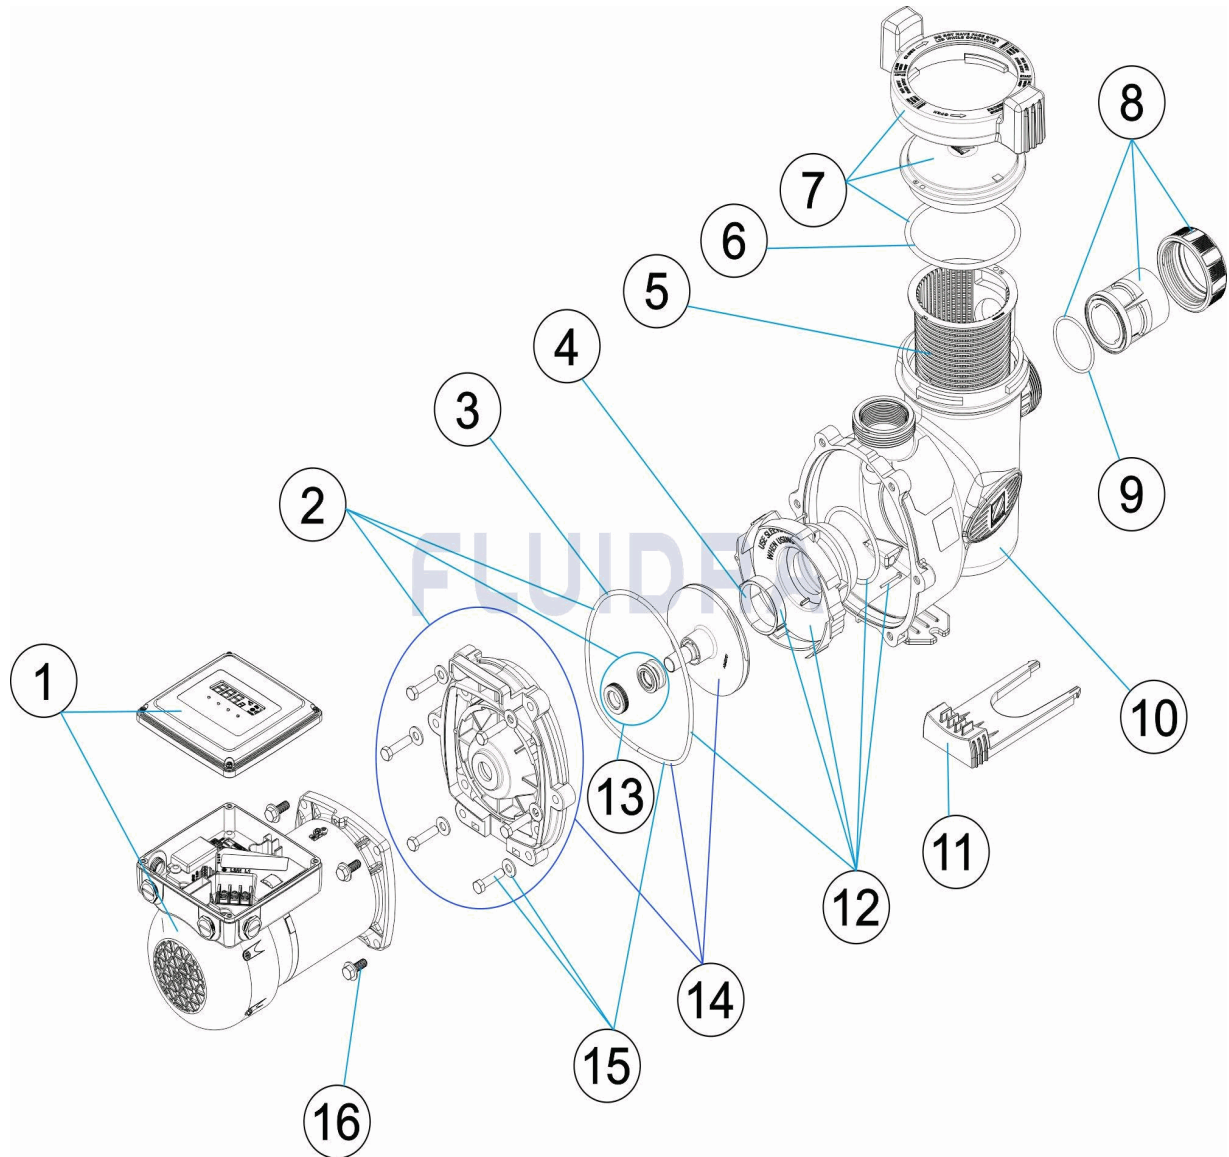

CODE **WP000221, WP000222**

BESCHREIBUNG: **E30 IQ**

DEUTSCH

POS	CODE	BESCHREIBUNG	MENGE	POS	CODE	BESCHREIBUNG	MENGE
1	* R1009000	MOTOR & HARDWARE, E30 IQ		11	R0479901	PUMPENFUß FP	
1	* R1009001	MOTOR & HARDWARE, E30 IQ		12	W0479700	UMKEHRLEITRAD U. DICHTUNG FP	
2	R0479501	GEHÄUSEDECKELSET FP		13	R0728500	GLEITRINGDICHTUNG FP	
3	R0480301	GEHÄUSEDICHTUNG FP		14	* R1008700	E30 IQ-LAUFRAD	
4	R0746800	LAUFRADFÜHRUNGSRING FP		14	* R1008701	E30 IQ-LAUFRAD	
5	R0480101	VORFILTERSIEB FP		15	R0480501	SCHRAUBE+MUTTER+DICHTUNG FP	
6	R0480201	VORFILTERDICHTUNG FP		16	R0446702	SCHRAUBENSET+MUTTER FP	
7	R0480001	DECKEL+DICHTUNG+RING FP		-	71840	REDUZIERSTÜCK MIT GEWINDE 2"-1,5" ZUI	
8	* R0728700	ANSCHLUSSKIT 63/50 FLOPRO		-	R0446001	ABLASSSCHRAUBE M. O-RING FP	
8	* R0792700	2"-UK-VERSCHRAUBUNGSSATZ (X2, OHNE		-	R0486701	SOCKEL FLACH FP	
9	R0728800	O-RING F. VERSCHRAUBUNG FP		-	R0546401	SOCKEL HOCH FP	
10	R1008900	PUMPENKÖRPER