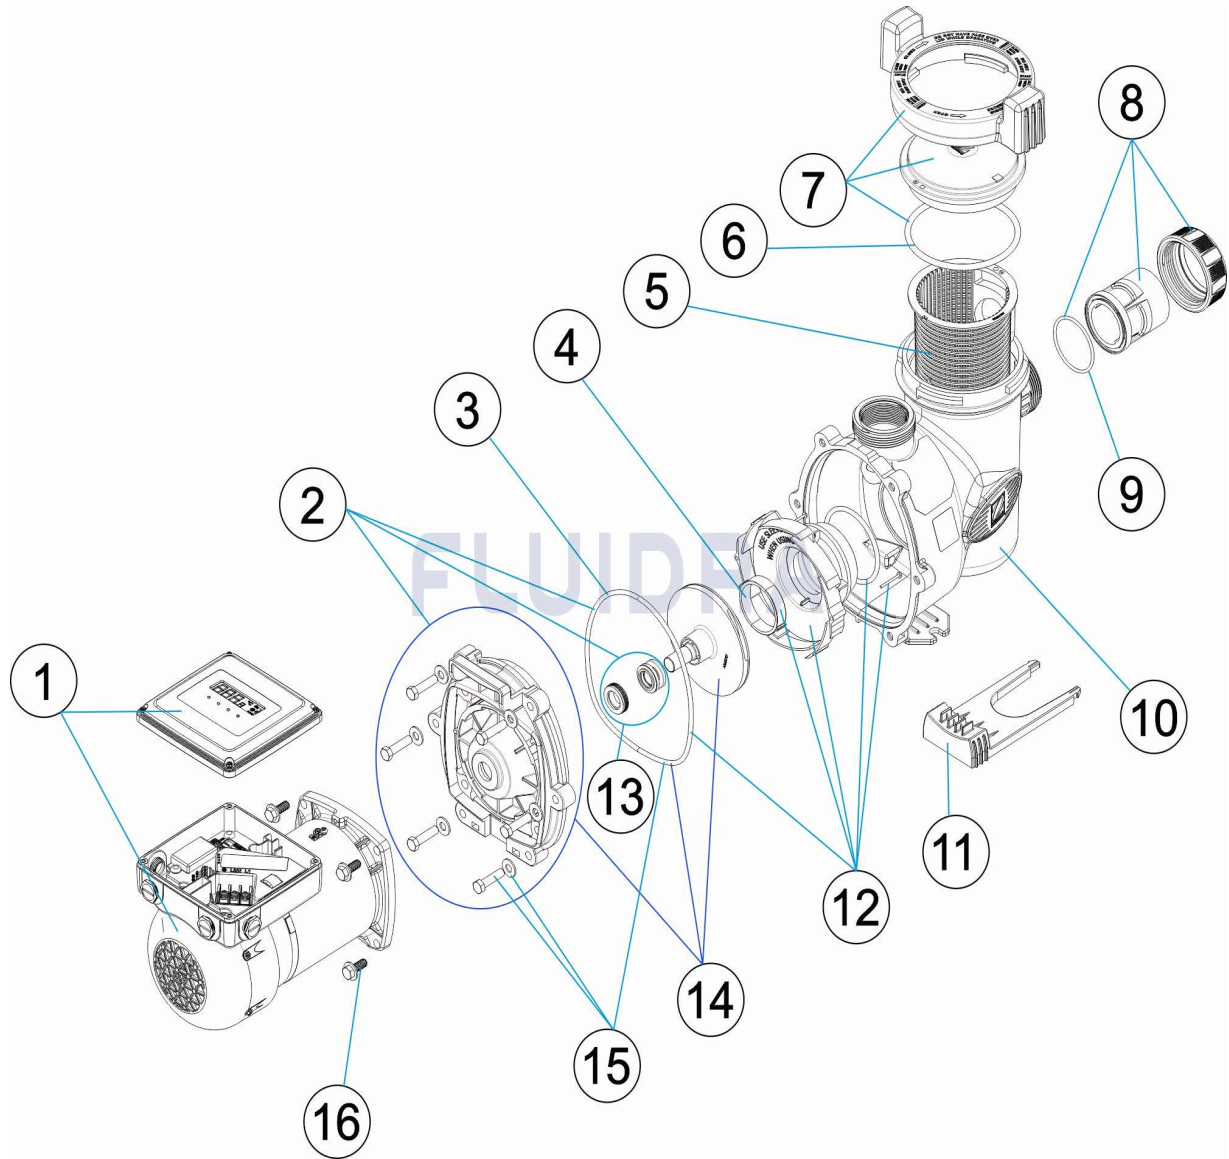

CODIGO **WP000221, WP000222**

 DESCRIPCION: **E30 IQ**

ESPAÑOL

POS	CODIGO	DESCRIPCION	CANTIDAD	POS	CODIGO	DESCRIPCION	CANTIDAD
1	* R1009000	MOTOR & HARDWARE, E30 IQ		11	R0479901	PIE BOMBA FLOPRO E3	
1	* R1009001	MOTOR & HARDWARE, E30 IQ		12	W0479700	KIT DIFUSOR FLOPRO E3 100	
2	R0479501	KIT PLACA TRASERA FLOPRO		13	R0728500	SELLO MECÁNICO	
3	R0480301	JUNTA TAPA TRASERA FHP		14	* R1008700	RODETE E30 IQ	
4	R0746800	ANILLO TURBINA FHP		14	* R1008701	RODETE E30 IQ	
5	R0480101	CESTO PREFILTRO FHP		15	R0480501	TORNILLERÍA MOTOR PLACA TRASERA (PA	
6	R0480201	JUNTA TAPA PREFILTRO (PASADORES, AR		16	R0446702	TORNILLERÍA MOTOR (PASADORES & ARA	
7	R0480001	KIT TAPA PREFILTRO FHP (+ JUNTA)		-	71840	2 "-1,5" ROSCADO REDUCTOR PARA RETR	
8	* R0728700	KIT RACORS UNIÓN DN63/50 MM (2 UN.)		-	R0446001	KIT TAPONES DE VACIADO (+ JUNTAS, X 2L	
8	* R0792700	KIT RACORS UNIÓN 2" UK (X2, SIN TUERC.		-	R0486701	ZÓCALO BOMBA BAJO	
9	R0728800	KIT JUNTAS DE UNIÓN (2 UN.)		-	R0546401	ZÓCALO BOMBA ALTO	
10	R1008900	CUERPO BOMBA					