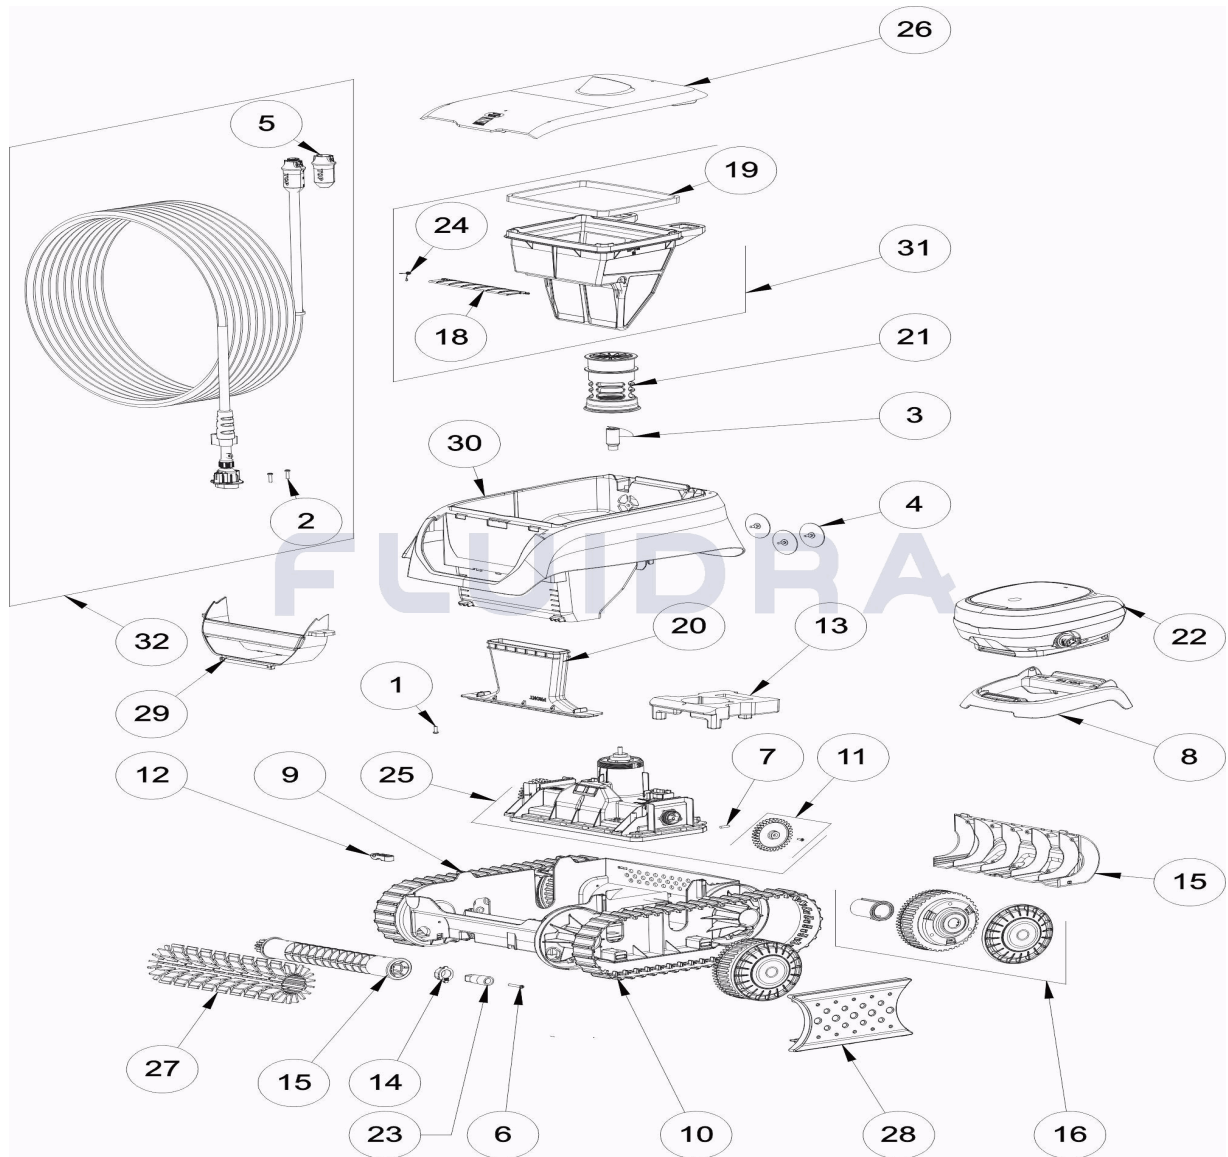

PARTS BREAKDOWN

REV.: 0
DATE: 06/05/2024
SHEET: 6/12

10119

CODE **WR000584**

DESCRIPTION: **SWY 3520**

14	R0896600	OUTER BEARING CN, (*2)	1	29	R1071300	HANDLE GREEN PMS381 GREY BODY G CP	1
15	R0896800	REAR CHASSIS COVER CN	1	30	R1071400	BODY G DARK GREY PMS W/O WINDOW	1
31	R1071700	SMALL FILTER COARSE 100M CN KIT	1	32	R1071800	FLOATING CABLE CN, 14M	

CODICE **WR000584**

 DESCRIZIONE: **SWY 3520**

ITALIANO

POS	CODICE	DESCRIZIONE	QUANTITA'	POS	CODICE	DESCRIZIONE	QUANTITA'
1	R0516700	VITE 4*12 MM (*5)	1	16	R0897300	RUOTA CN	4
2	R0608500	VITE 4*16 MM A4 (*5)	1	17	R0940400	GRANDE SUPPORTO SPAZZOLA CN	1
3	R0633200	ELICA CYCLONX	1	18	R0999800	CLAPET FILTRO CN F	1
4	R0633300	VALVOLA DI EVACUAZIONE CYCLONX (*3)	1	19	R0999900	GUARNIZIONE COPERCHIO CN F	1
5	R0634100	ADATTATORE CAVO 3 PTS	1	20	R1000000	PICCOLO CONDOTTO ASPIRAZIONE CN F	1
6	R0638900	VITE 4*25 MM (*5)	1	21	R1000100	PICCOLO GUIDA FLUSSO CN F	1
7	R0657900	KIT 5 PIN ALBERO MOTORE	1	22	R1000600	QUADRO COMANDI CN TYPE 6 EU	1
8	R0662600	PIEDISTALLO QUADRO COMANDI	1	23	R1005500	PIGNONE SPAZZOLA CN (*2)	1
9	R0895100	TELAIO	1	24	R1008400	MOLLA CLAPET FILTRO TB	1
10	R0895200	CINGOLI CN (*2)	1	25	R1009300	BLOCCO MOTORE CN TIPO 6	1
11	R0895600	PIGNONE CN (*2)	1	26	R1070900	COVER BODY G GRIGIO SCURO RAL 7021	1
12	R0896200	AGGANCIO CAVO CN	1	27	R1071000	SPAZZOLA GRANDE CLASSIC VERDE PMS	1
13	R0896300	FLOTTANTE TELAIO CN	1	28	R1071100	CORPO FLANGIA D RAL 7021 CN *2	1