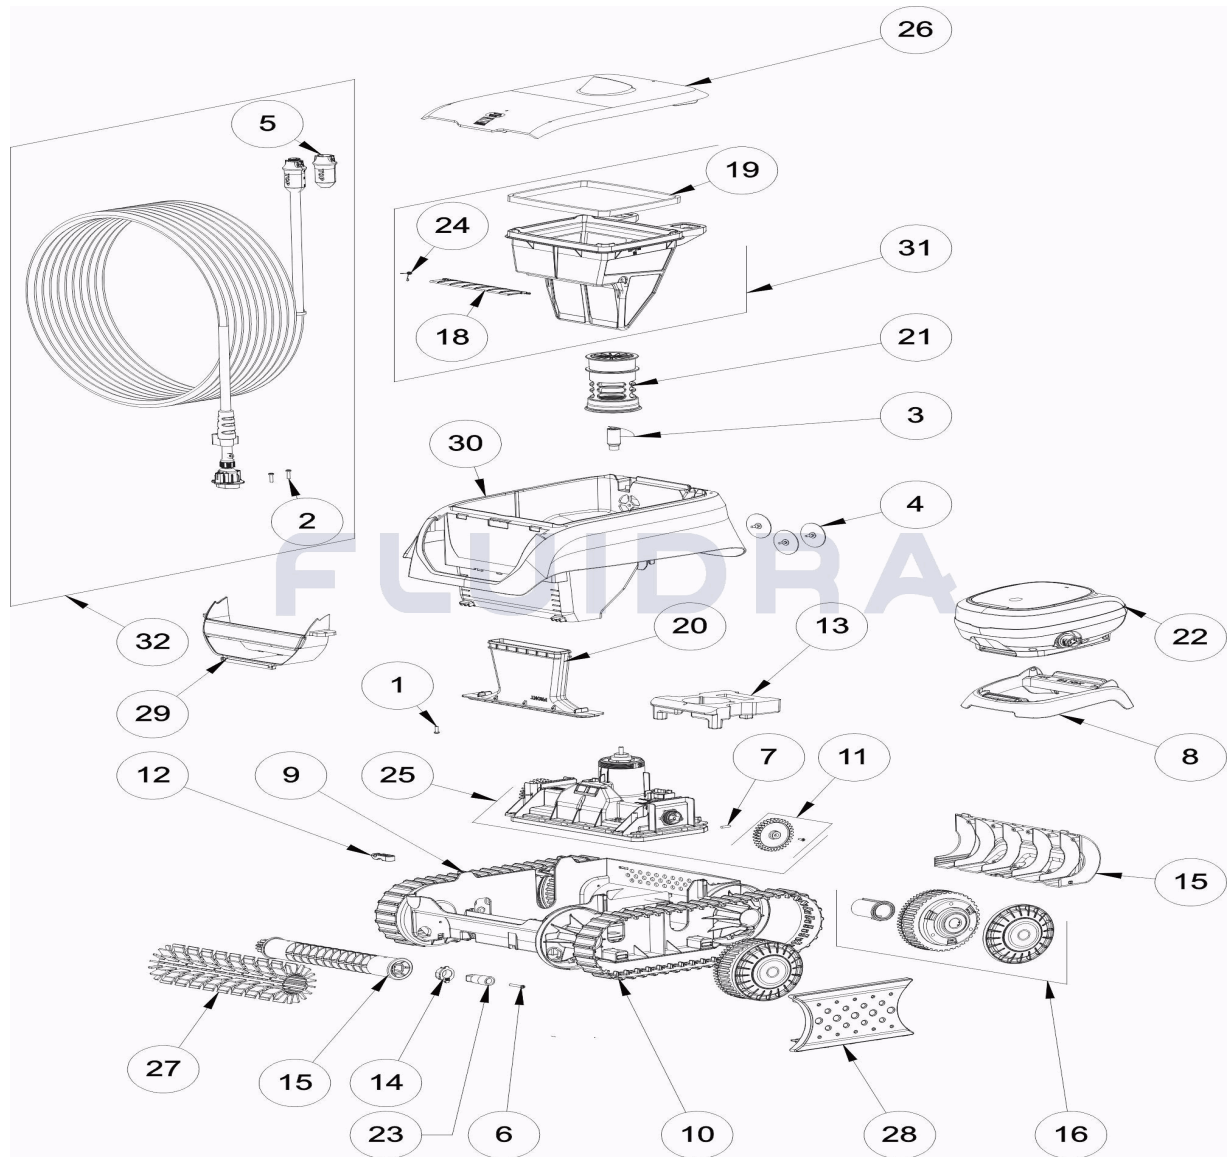

CODE **WR000584**

BESCHREIBUNG: **SWY 3520**

DEUTSCH

POS	CODE	BESCHREIBUNG	MENGE	POS	CODE	BESCHREIBUNG	MENGE
1	R0516700	SCHRAUBE 4 * 12 MM(SET mit 5 Stk.)	1	16	R0897300	LENKRAD CN	4
2	R0608500	SCHRAUBE 4 * 16 MM, A4 (SET mit 5 Stk.)	1	17	R0940400	GROSSE BÜRSTENROLLE CN	1
3	R0633200	TURBINE (CYCLONX)	1	18	R0999800	FILTERVENTILDECKEL CN F	1
4	R0633300	AUSLASSVENTIL CYCLONX (SET mit 3 Stk)	1	19	R0999900	FILTERDECKELDICHUNG CN F	1
5	R0634100	STECKERGEHÄUSE (CYCLONX)	1	20	R1000000	EINLASSKANAL KLEIN CN F	1
6	R0638900	SCHRAUBE 4 * 25 MM, A2 (SET mit 5 Stk.)	1	21	R1000100	DURCHFLUSSAUSLASS KLEIN CN F	1
7	R0657900	BEFESTIGUNGSSTIFT FÜR MOTORBLOCK	1	22	R1000600	CONTROL BOX CN TYP 6 EU	1
8	R0662600	HALTERUNG STEUERBOX	1	23	R1005500	ZAHNRADBÜRSTE CN (*2)	1
9	R0895100	GEHÄUSE UNTERTEIL CN	1	24	R1008400	FILTER VENTIL ABDECKUNGS FEDER	1
10	R0895200	RAUPENBAND CN (*2)	1	25	R1009300	MOTORBLOCK CN TYP 6	1
11	R0895600	ZAHNRAD CN (*2)	1	26	R1070900	GEHÄUSEDECKEL KOMPLETT BODY G DUNI	1
12	R0896200	KABELZUGENTLASTUNG CN	1	27	R1071000	GROSSE BÜRSTE CLASSIC GRÜN PMS 381	1
13	R0896300	SCHWIMMKÖRPER CHASSIS CN	1	28	R1071100	FLANSCHKÖRPER D RAL 7021 CN *2	1