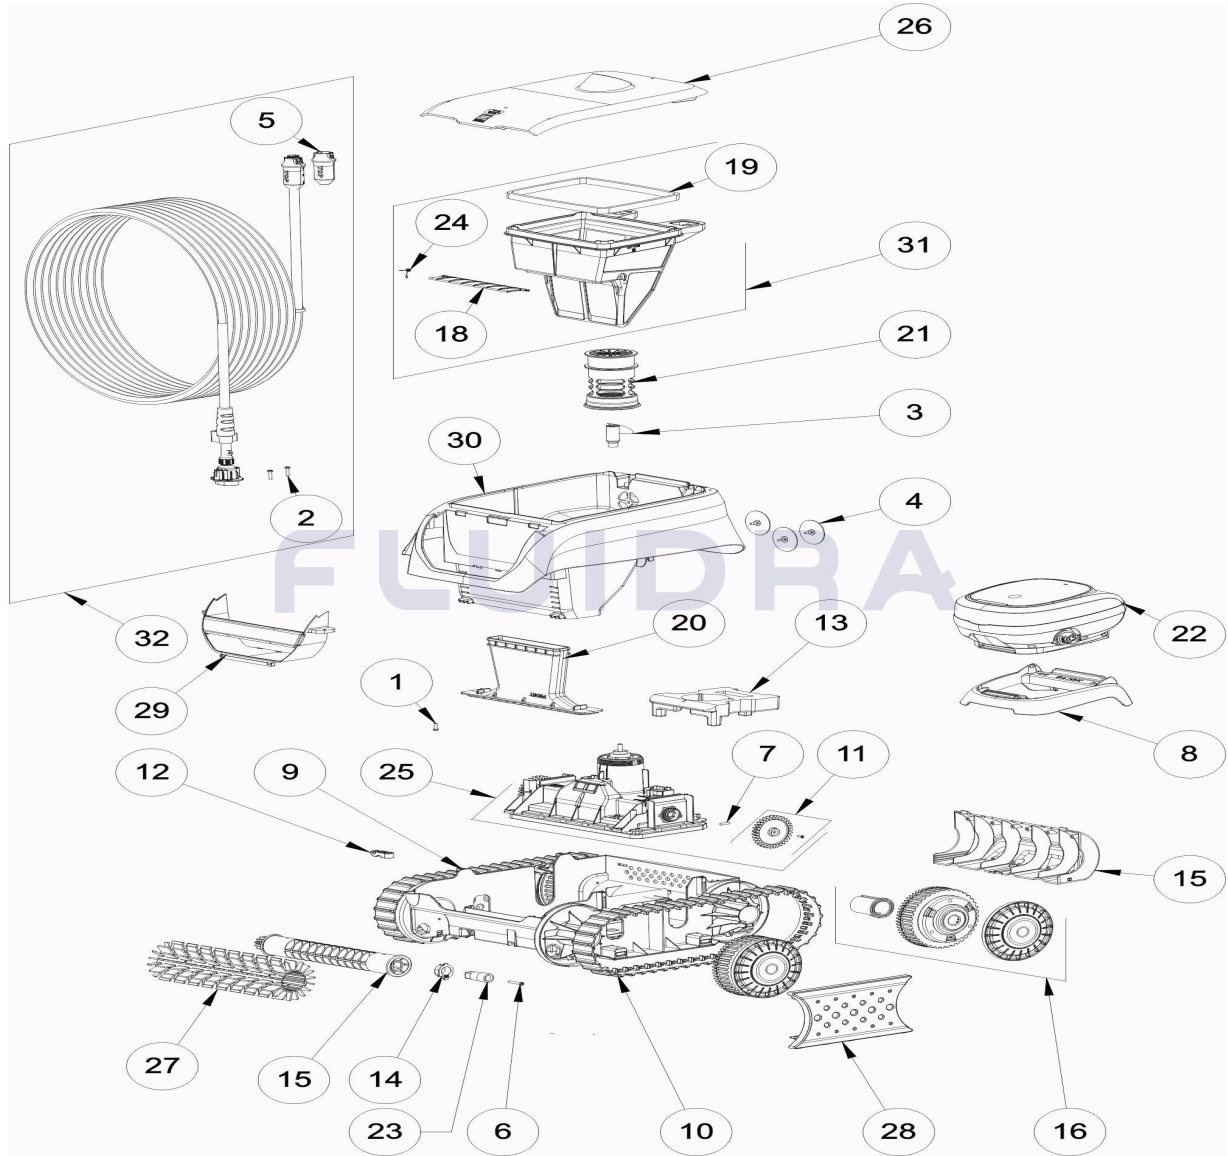

CODIGO **WR000584**

DESCRIÇÃO: **SWY 3520**

PORTUGUES

POS	CODIGO	DESCRIÇÃO	JANTIDADE	POS	CODIGO	DESCRIÇÃO	JANTIDADE
1	R0516700	PARAFUSO 4*12 MM (Pack 5 UN)	1	16	R0897300	RODA CN	4
2	R0608500	PARAFUSO 4*16 MM A4 (Pack 5 UN)	1	17	R0940400	GRANDE ROLO PORTA-ESCOVAS	1
3	R0633200	HÉLICE CYCLONX	1	18	R0999800	VÁLVULA DO FILTRO CN F	1
4	R0633300	BORRACHA DE EVACUAÇÃO CYCLONX (P)	1	19	R0999900	JUNTA DE TAMPA CN F	1
5	R0634100	CORPO LIGAÇÃO 3 PINS	1	20	R1000000	PEQUENA BOCA DE ASPIRAÇÃO CN F	1
6	R0638900	PARAFUSO 4*25 MM (Pack 5 UN)	1	21	R1000100	PEQUENO CANALIZADOR DE FLUXO CN F	1
7	R0657900	PASSADOR Ø4 EIXO BLOCO MOTOR (PAC)	1	22	R1000600	UNIDADE DE CONTROLO CN TYPE 6 EU	1
8	R0662600	SUPORTE CAIXA DE COMANDOS	1	23	R1005500	PINHÃO, CN (*2)	1
9	R0895100	CHASSIS	1	24	R1008400	MOLA DA VÁLVULA DO FILTRO TB	1
10	R0895200	LAGARTAS CN (*2)	1	25	R1009300	BLOCO MOTOR CN TIPO 6	1
11	R0895600	RODA DENTADA CN (*2)	1	26	R1070900	CAPA COMPLETA BODY G CINZA ESCURO I	1
12	R0896200	FLANGE DE FIXAÇÃO DE CABO CN	1	27	R1071000	ESCOVA GRANDE CLÁSSICA VERDE PMS 3	1
13	R0896300	FLUTUADOR CHASSIS CN	1	28	R1071100	CORPO FLANGE D RAL 7021 CN *2	1