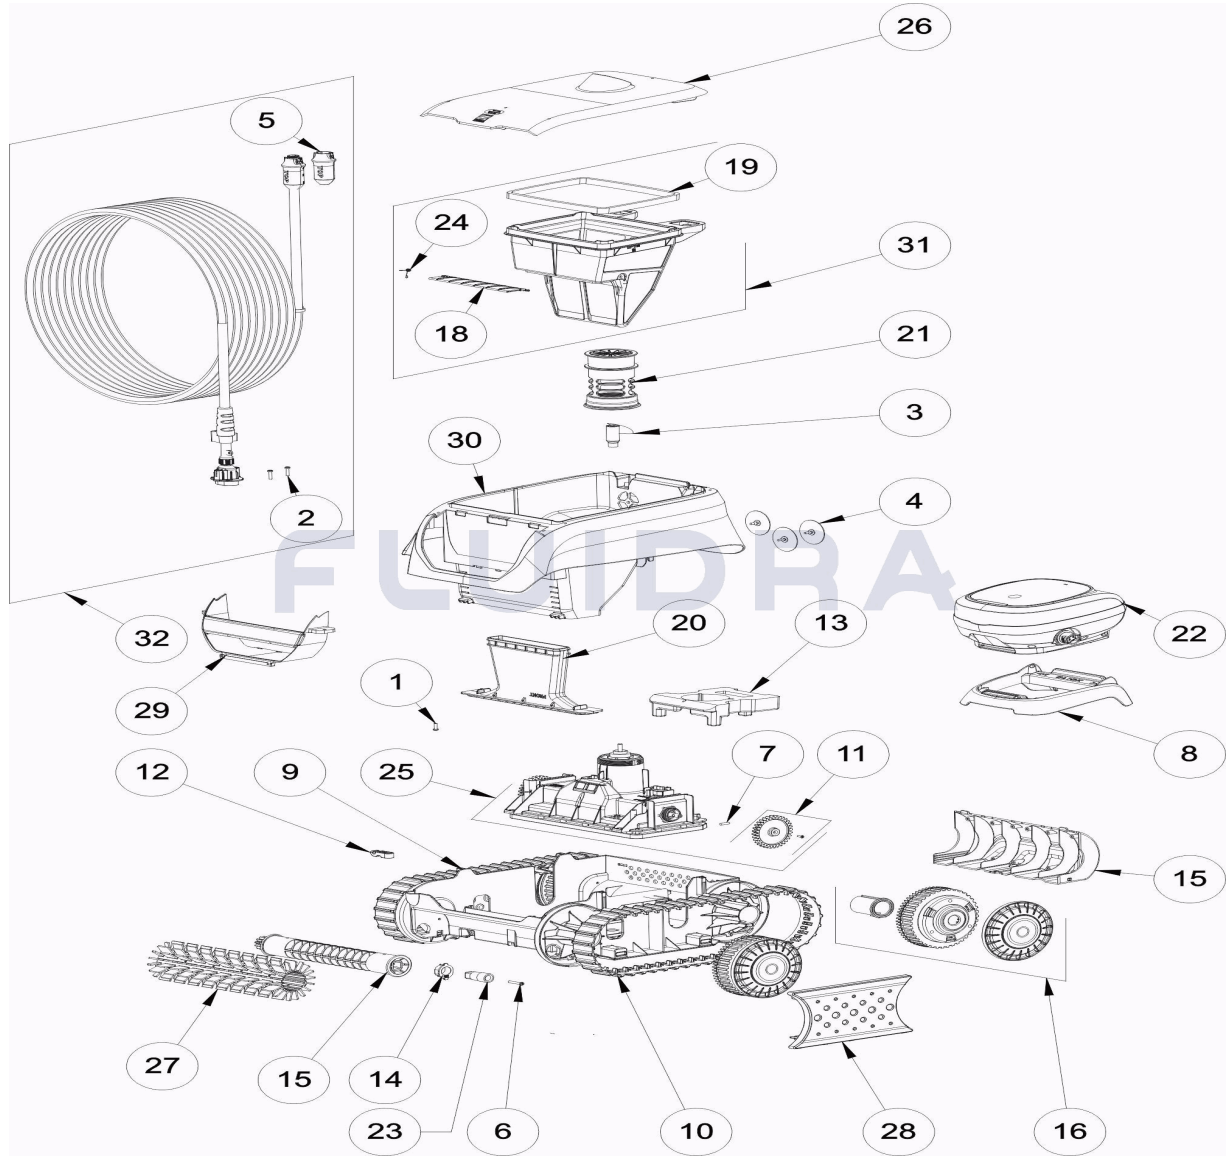

CODIGO **WR000584**

 DESCRIPCION: **SWY 3520**

ESPAÑOL

POS	CODIGO	DESCRIPCION	CANTIDAD	POS	CODIGO	DESCRIPCION	CANTIDAD
1	R0516700	TORNILLO 4*12 MM (PACK DE 5 UN.)	1	16	R0897300	RUEDA CN	4
2	R0608500	TORNILLO 4*16 MM (PACK DE 5 UN)	1	17	R0940400	GRANDE RODILLO PORTACEPILLOS CN	1
3	R0633200	HÉLICE CYCLONX	1	18	R0999800	TAPA VALVULA DEL FILTRO CN F	1
4	R0633300	GOMA DE EVACUACIÓN CYCLONX (Pack 3	1	19	R0999900	JUNTA TAPA DEL FILTRO CN F	1
5	R0634100	CUERPO CONECTOR 3 PINS	1	20	R1000000	PEQUEÑO CANALIZADOR DE ASPIRACION	1
6	R0638900	TORNILLO 4*25 MM (Pack 5 UN)	1	21	R1000100	PEQUEÑO CANALIZADOR DE FLUJO CN F	1
7	R0657900	PASADOR ø4 EJE BLOQUE MOTOR (PACK	1	22	R1000600	UNIDAD DE CONTROL CN TYPE 6 EU	1
8	R0662600	SOPORTE UNIDAD DE CONTROL	1	23	R1005500	KIT PIÑÓN CN (*2)	1
9	R0895100	CHASIS CN	1	24	R1008400	MUELLE FILTRO TB	1
10	R0895200	ORUGA CN (*2)	1	25	R1009300	BLOQUE MOTOR CN TIPO 6	1
11	R0895600	PIÑÓN CN (*2)	1	26	R1070900	TAPA COMPLETA BODY G GRIS OSCURO R	1
12	R0896200	BRIDA FIJACION DEL CABLE CN	1	27	R1071000	CEPILLO GRANDE CLÁSICO VERDE PMS 3i	1
13	R0896300	FLOTADOR CHASIS CN	1	28	R1071100	CUERPO BRIDA D RAL 7021 CN *2	1

CODIGO **WR000584**DESCRIPCION: **SWY 3520**

14	R0896600	KIT CASQUILLOS EJE CEPILLO EXTERIOR	1	29	R1071300	EMPUÑADURA VERDE PMS381 GRIS BODY	1
15	R0896800	TAPA TRASERA CHASIS CN	1	30	R1071400	BODY G GRIS OSCURO PMS SIN VENTANA	1
31	R1071700	FILTRO PEQUEÑO GRUESO 100M CN KIT	1	32	R1071800	CABLE FLOTANTE CN 14M	