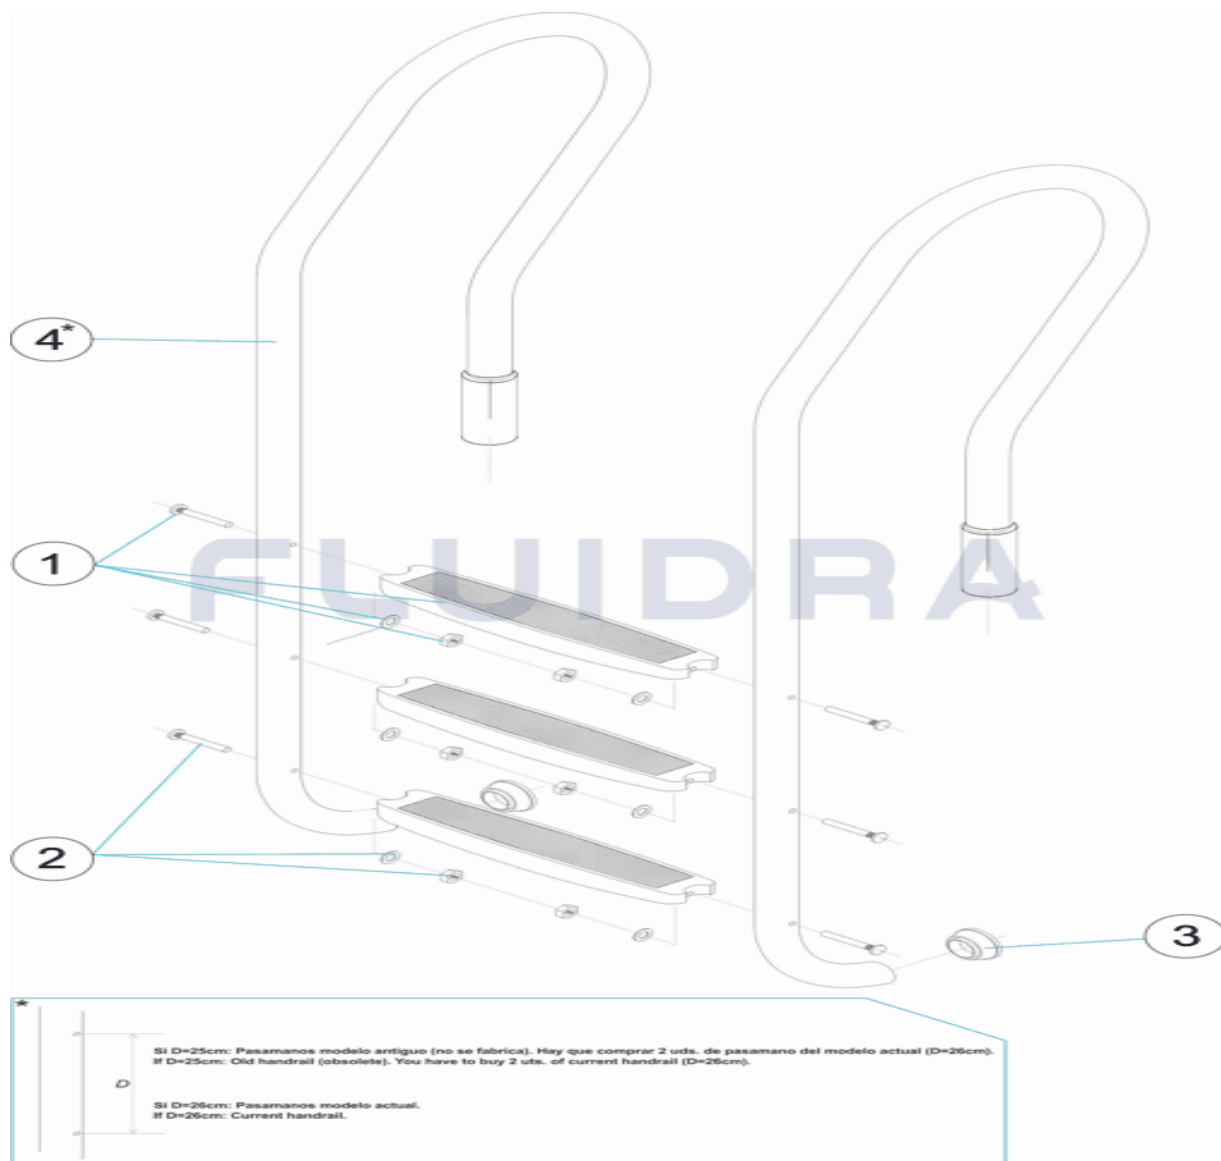

CODIGO 11281

DESCRIPCION: ESCALERA MIXTA 3 PELDAÑOS PLASTICO USA

ESPAÑOL

POS	CODIGO	DESCRIPCION	CANTIDAD	POS	CODIGO	DESCRIPCION	CANTIDAD
1	4401010203	PELDAÑO PLASTICO 500	3	4401010112	TOPE ESCALERA		
2	4401010111	TORNILLERIA PELDAÑO 316	4	* 05497R0001	PASAMANO ESCALERA 3 PELDAÑOS		

CODIGO **11281**DESCRIPCION: **ESCALERA MIXTA 3 PELDAÑOS PLASTICO USA****OBSERVACIONES**

POS	CODIGO	OBSERVACIONES
4	* 05497R0001	PARA: MIRAR COMENTARIOS * / SEE COMMENTS *

CODE 11281

DESCRIPTION: ÉCHELLE MIXTE 3 MARCHES PLASTIQUE

FRANCAIS

POS	CODE	DESCRIPTION	QUANTITE	POS	CODE	DESCRIPTION	QUANTITE
1	4401010203	MARCHE PLASTIQUE LARGEUR 500	3	4401010112	TAMPON D'ÉCHELLE		
2	4401010111	VISSERIE MARCHE AISI 316	4	* 05497R0001	MAIN COURANTE ECHELLE 3 MARCHES AI		

ENGLISH

POS	CODE	DESCRIPTION	QUANTITY	POS	CODE	DESCRIPTION	QUANTITY
1	4401010203	PLASTIC TREAD 500		3	4401010112	LADDER END CAP	
2	4401010111	TREAD BOLT SET 316		4	* 05497R0001	HANDRAIL LADDER 3 STEPS	