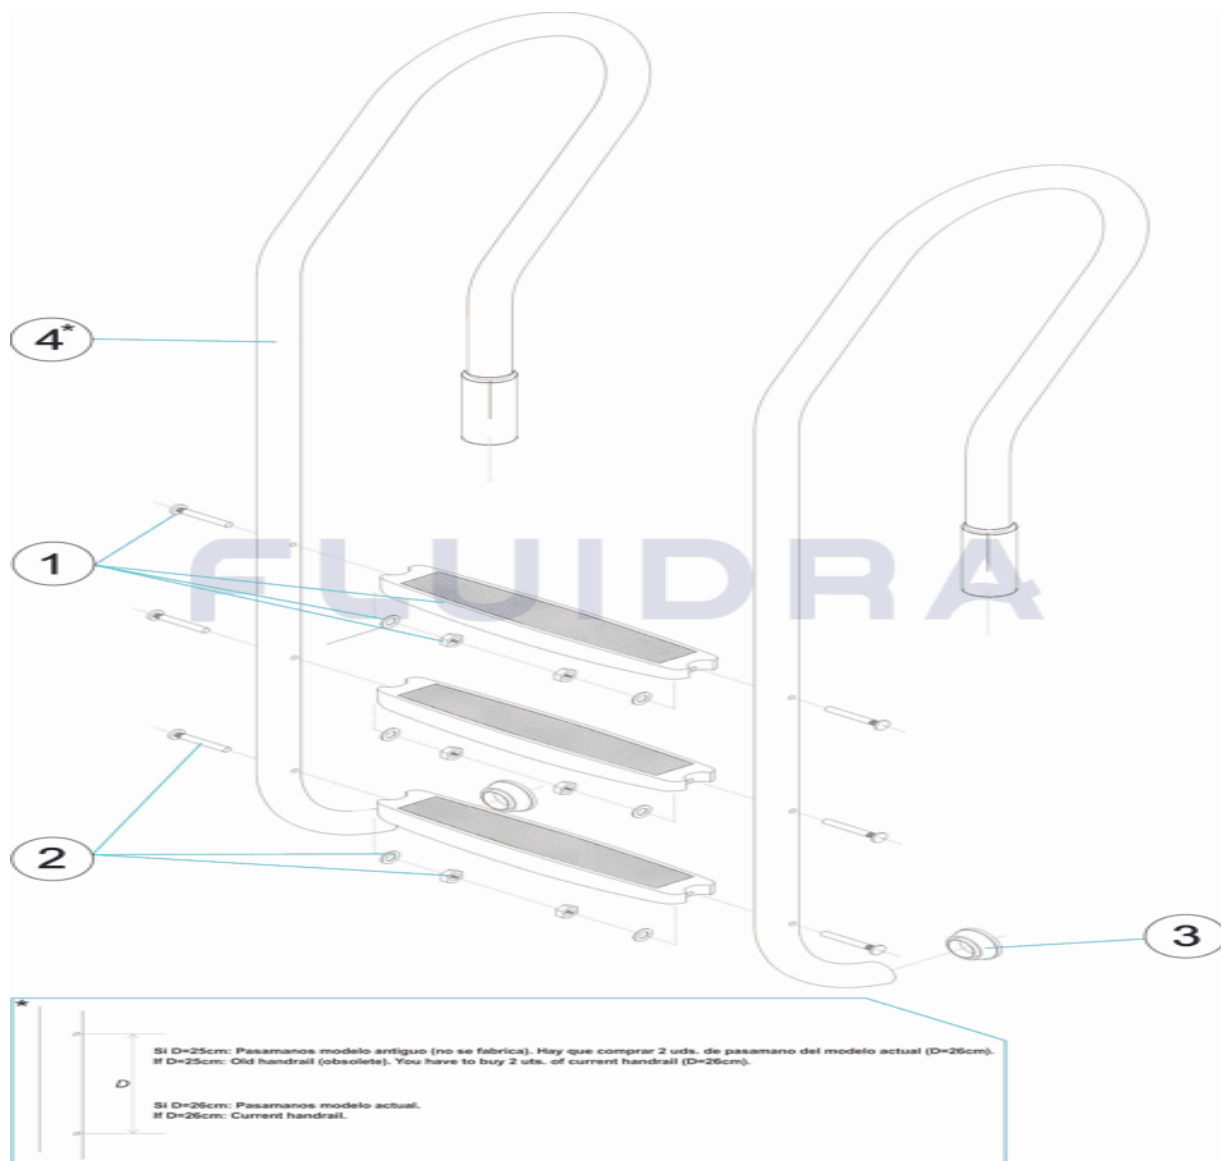

CODICE 11281

DESCRIZIONE: SCALA MISTA 3 SCALINI IN PLASTICA

ITALIANO

POS	CODICE	DESCRIZIONE	QUANTITA'	POS	CODICE	DESCRIZIONE	QUANTITA'
1	4401010203	GRADINO IN PLASTICA DA 500 MM	3		4401010112	TAPPO SCALA	
2	4401010111	BULLONERIA GRADINO AISI 316	4		* 05497R0001	CORRIMANO SCALA 3 GRADINI