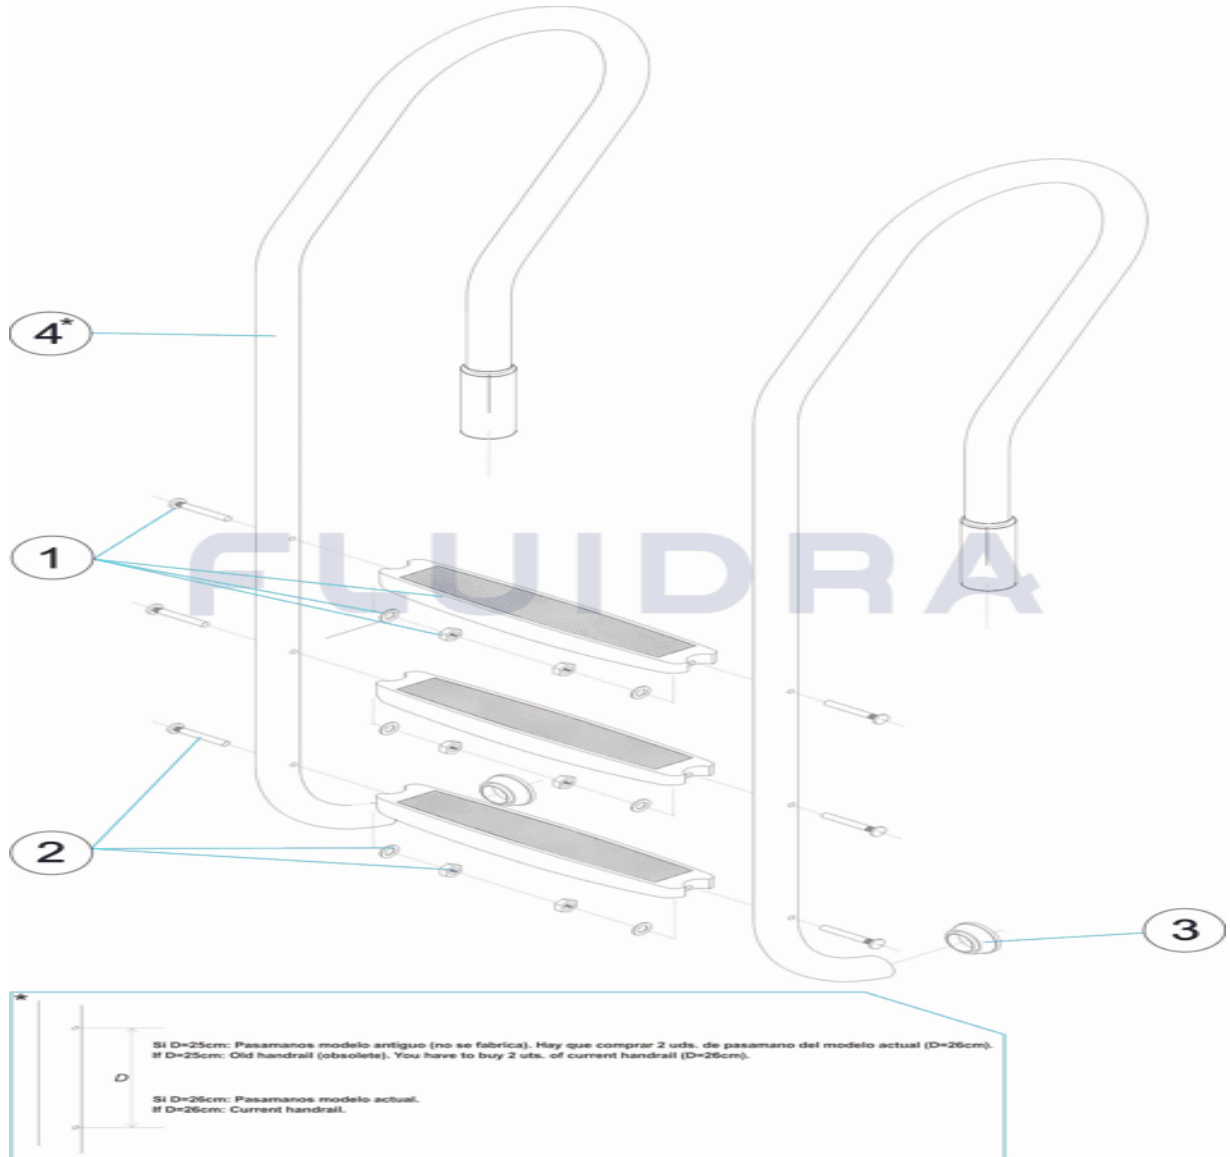

CODIGO 11281

DESCRIPCION: ESCALERA MIXTA 3 PELDAÑOS PLASTICO USA

ESPAÑOL

POS	CODIGO	DESCRIPCION	CANTIDAD	POS	CODIGO	DESCRIPCION	CANTIDAD
1	4401010203	PELDAÑO PLASTICO 500	3	4401010112	TOPE ESCALERA		
2	4401010111	TORNILLERIA PELDAÑO 316	4	* 05497R0001	PASAMANO ESCALERA 3 PELDAÑOS		

FRANCAIS

POS	CODE	DESCRIPTION	QUANTITE	POS	CODE	DESCRIPTION	QUANTITE
1	4401010203	MARCHE PLASTIQUE LARGEUR 500	3	4401010112	TAMPON D'ÉCHELLE		
2	4401010111	VISSERIE MARCHE AISI 316	4	* 05497R0001	MAIN COURANTE ECHELLE 3 MARCHES AI		

CODE **11281**

DESCRIPTION: **ÉCHELLE MIXTE 3 MARCHES PLASTIQUE**

OBSERVATIONS

POS	CODE	OBSERVATIONS
4	* 05497R0001	POUR: MIRAR COMENTARIOS * / SEE COMMENTS *

CODE 11281

DESCRIPTION: MIX LADDER 3 PLASTIC STEPS

ENGLISH

POS	CODE	DESCRIPTION	QUANTITY	POS	CODE	DESCRIPTION	QUANTITY
1	4401010203	PLASTIC TREAD 500		3	4401010112	LADDER END CAP	
2	4401010111	TREAD BOLT SET 316		4	* 05497R0001	HANDRAIL LADDER 3 STEPS	