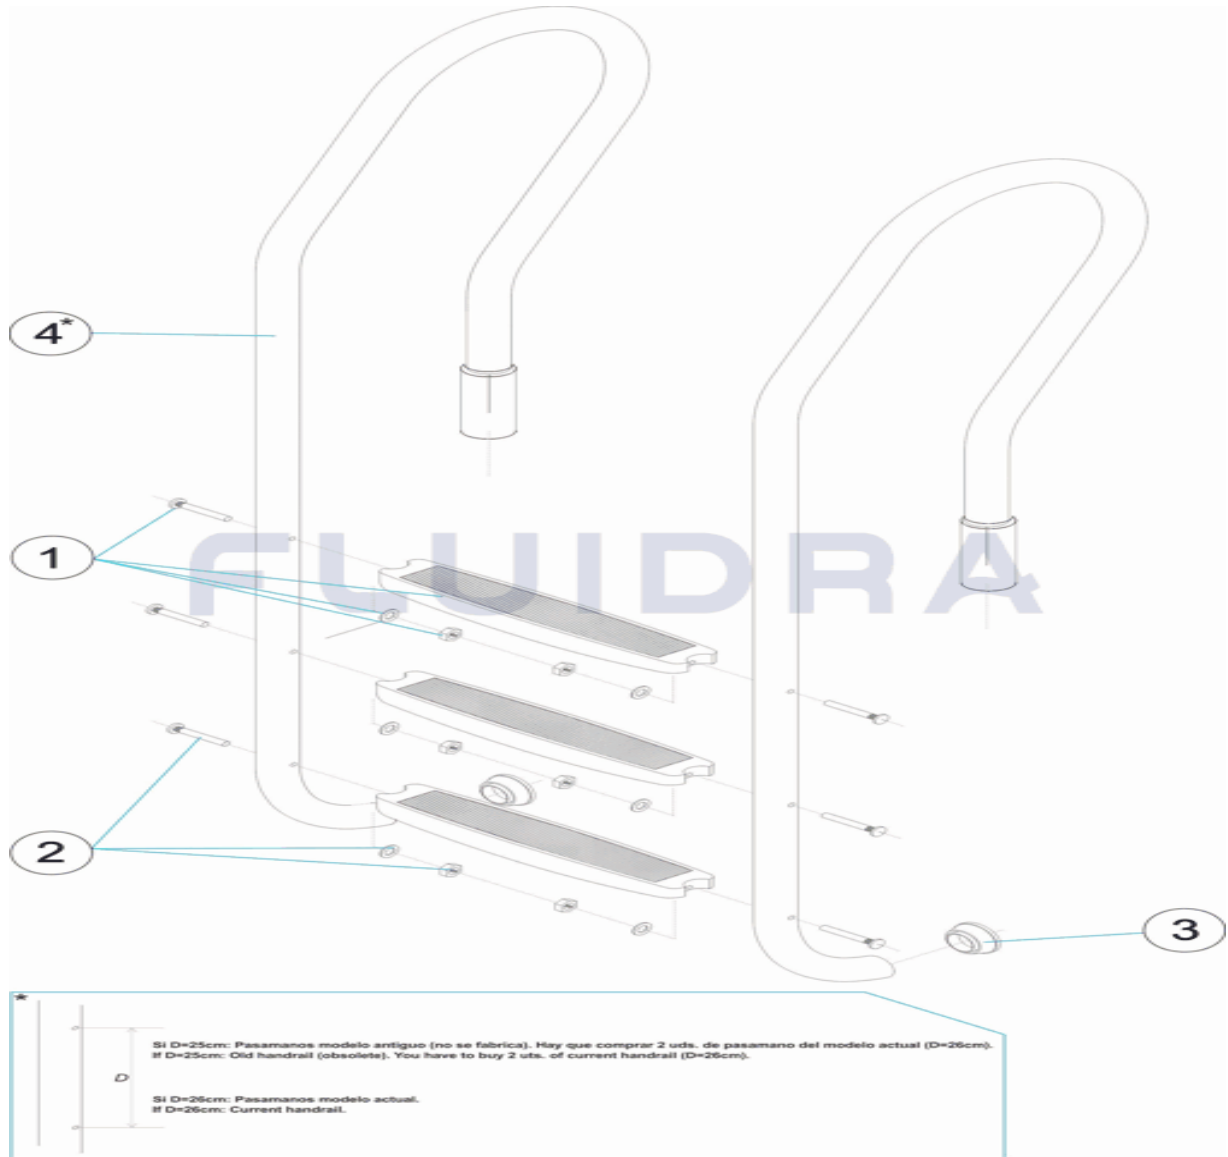

CODICE 11281

DESCRIZIONE: SCALA MISTA 3 SCALINI IN PLASTICA

OSSERVAZIONI

POS	CODICE	OSSERVAZIONI
4	* 05497R0001	PER: MIRAR COMENTARIOS * / SEE COMMENTS *

CODE 11281

BESCHREIBUNG: TREPPE GEMISCHT 3 STUFEN KUNSTSTOFF USA