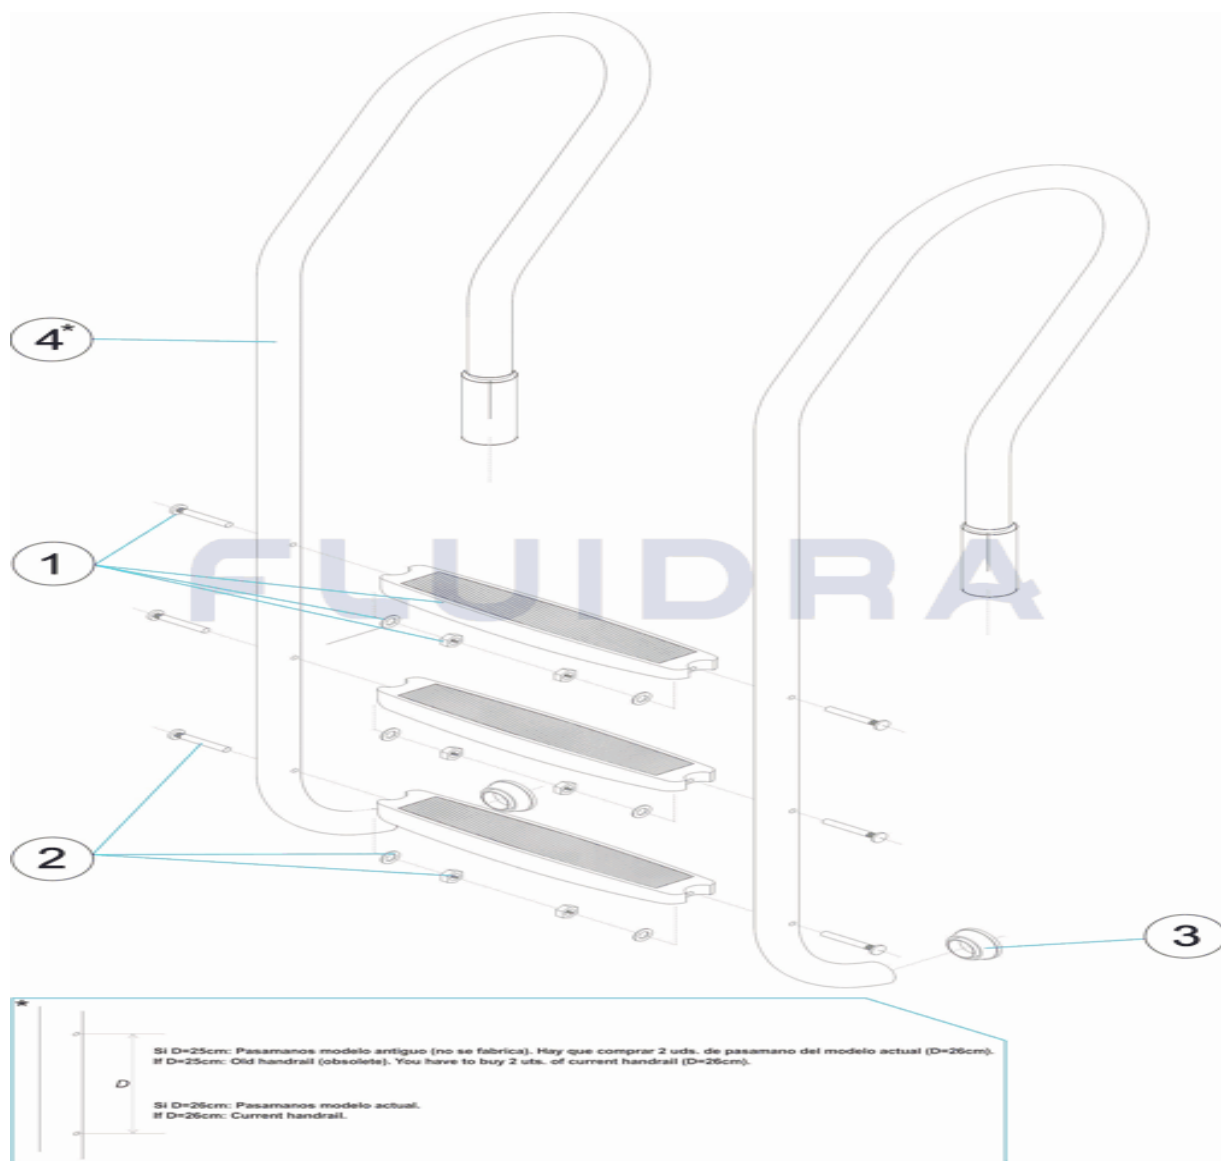

CODE **11281**

BESCHREIBUNG: **TREPPE GEMISCHT 3 STUFEN KUNSTSTOFF USA**

HINWEISE

POS	CODE	HINWEISE
4	* 05497R0001	FÜR: MIRAR COMENTARIOS * / SEE COMMENTS *

CODIGO 11281

DESCRIÇÃO: ESCADA MISTA 3 DEGRAUS PLÁSTICO