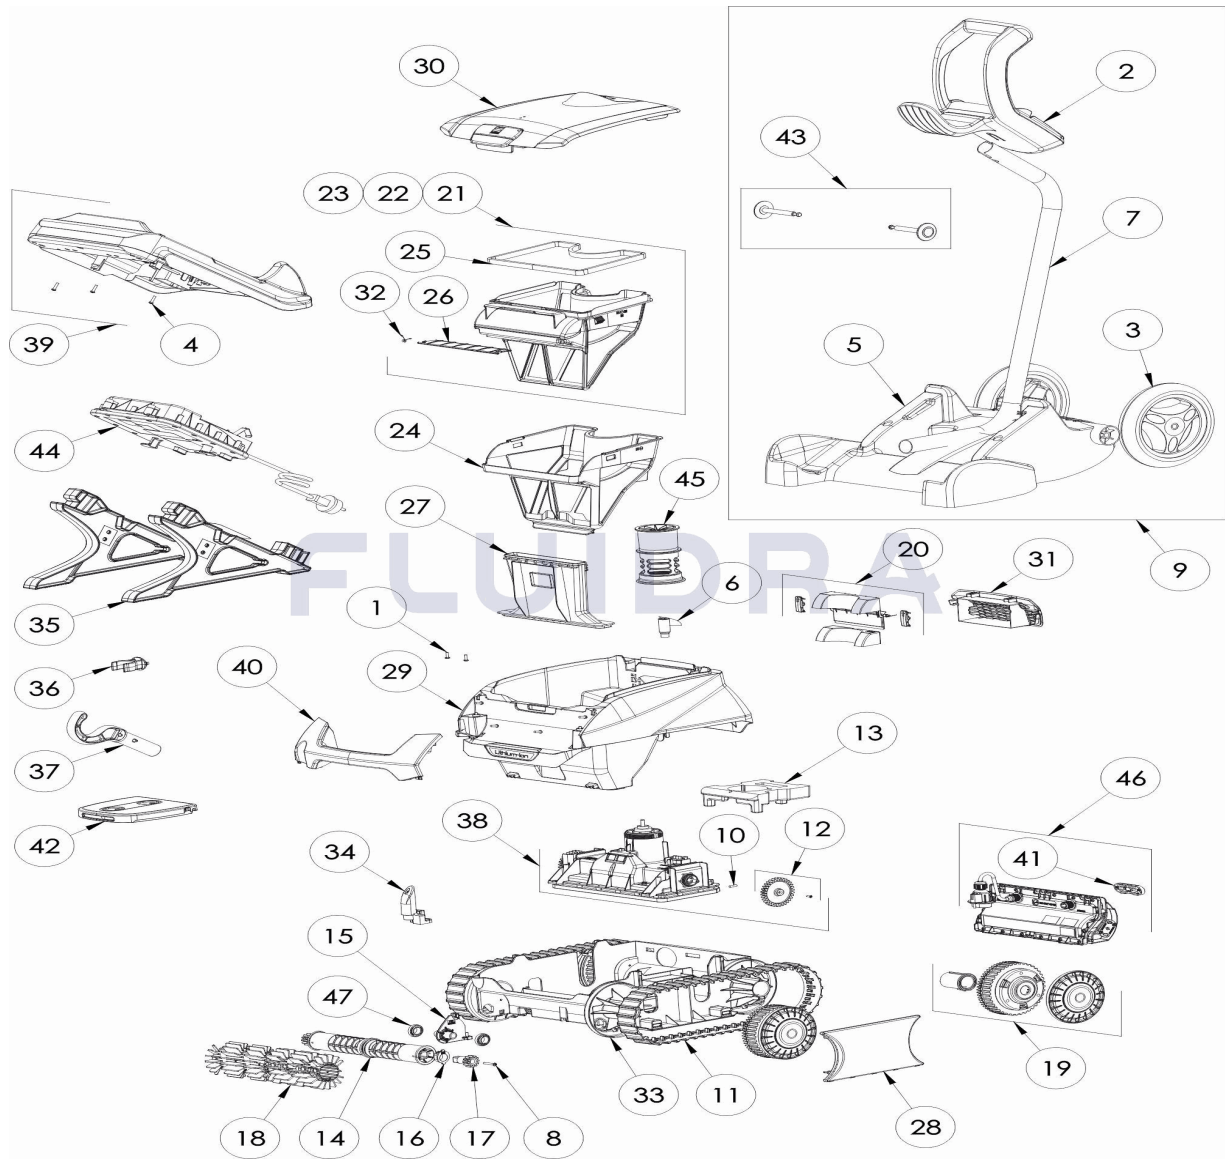

CODIGO **WR000576**

DESCRIPCION: RF 5200 iQ

ESPAÑOL

POS	CODIGO	DESCRIPCION	CANTIDAD	POS	CODIGO	DESCRIPCION	CANTIDAD
1	R0516700	TORNILLO 4*12 MM (PACK DE 5 UN.)	1	16	R0896600	KIT CASQUILLOS EJE CEPILLO EXTERIOR	1
2	R0565000	EMPUÑADURA CARRO DE TRANSPORTE	1	17	R0896700	KIT PIÑÓN EJE CEPILLO 12 DIENTES CN (*2)	1
3	R0565100	RUEDAS CARRO DE TRANSPORTE (Pack 2)	1	18	R0896900	CEPILLOS CN GRIS CLARO (*2)	1
4	R0608500	TORNILLO 4*16 MM (PACK DE 5 UN)	1	19	R0897300	RUEDA CN	4
5	R0632800	BASE CARRO CYCLONX	1	20	R0897400	KIT TAPA VALVULA TRASERA CN	1
6	R0633200	HÉLICE CYCLONX	1	21	R0897500	FILTRO CN 100µ - SINGLE	1
7	R0634400	TUBO CARRO DE TRANSPORTE CYCLONX	1	22	R0897600	FILTRO CN 150µ - DUAL	1
8	R0638900	TORNILLO 4*25 MM (Pack 5 UN)	1	23	R0897700	FILTRO CN 200µ - SINGLE	1
9	R0639500	CARRO C	1	24	R0898100	FILTRO SUPERIOR CN 60µ - DUAL	1
10	R0657900	PASADOR ø4 EJE BLOQUE MOTOR (PACK	1	25	R0898300	JUNTA TAPA DEL FILTRO CN	1
11	R0895200	ORUGA CN (*2)	1	26	R0898400	TAPA VALVULA DEL FILTRO CN	1
12	R0895600	PIÑÓN CN (*2)	1	27	R0898500	CANALIZADOR DE ASPIRACION CN	1
13	R0896300	FLOTADOR CHASIS CN	1	28	R0902400	TAPAS LATERALES CN PEQUEÑAS (*2)	1

CODIGO **WR000576**DESCRIPCION: **RF 5200 iQ**

14	R0896400	RODILLO PORTACEPILLOS CN (*2)	1	29	R0902600	CUERPO CN B, AZUL MARINO	1
15	R0896500	CLIP FIJACIÓN DE RODILLOS CN	1	30	R0902700	TAPA SUPERIOR CN B	1
31	R0903400	REJILLA TRASERA CN B, NEGRO	1	40	R0974200	EMPUÑADURA	1
32	R0905500	MUELLE TAPA VALVULA FILTROCN	1	41	R1000900	INTERRUPTOR ON/OFF	1
33	R0972100	CHASIS CB	1	42	R1021800	TAPA CLIP CARRO CB	1
34	R0972200	TAPA DELANTERA CB	1	43	R1024800	ACCESORIOS CARRO	1
35	R0972300	JUEGO DE PIE DE CARGADOR X2	1	44	R1026400	BLOQUE DE CARGA CON CARGADOR EU	1
36	R0972400	CLIP GANCHO CB EU	1	45	R1052700	CANALIZADOR DE FLUJO CB	1
37	R0972500	GANCHO CB EU	1	46	R1052900	BLOQUE DE BATERÍA RRP CB	1
38	R0972700	BLOQUE MOTOR CB W/O LED	1	47	W79034	COJINETE, (RUEDA Y MOTOR)	2
39	R0972800	CARGADOR SUPERIOR	1				