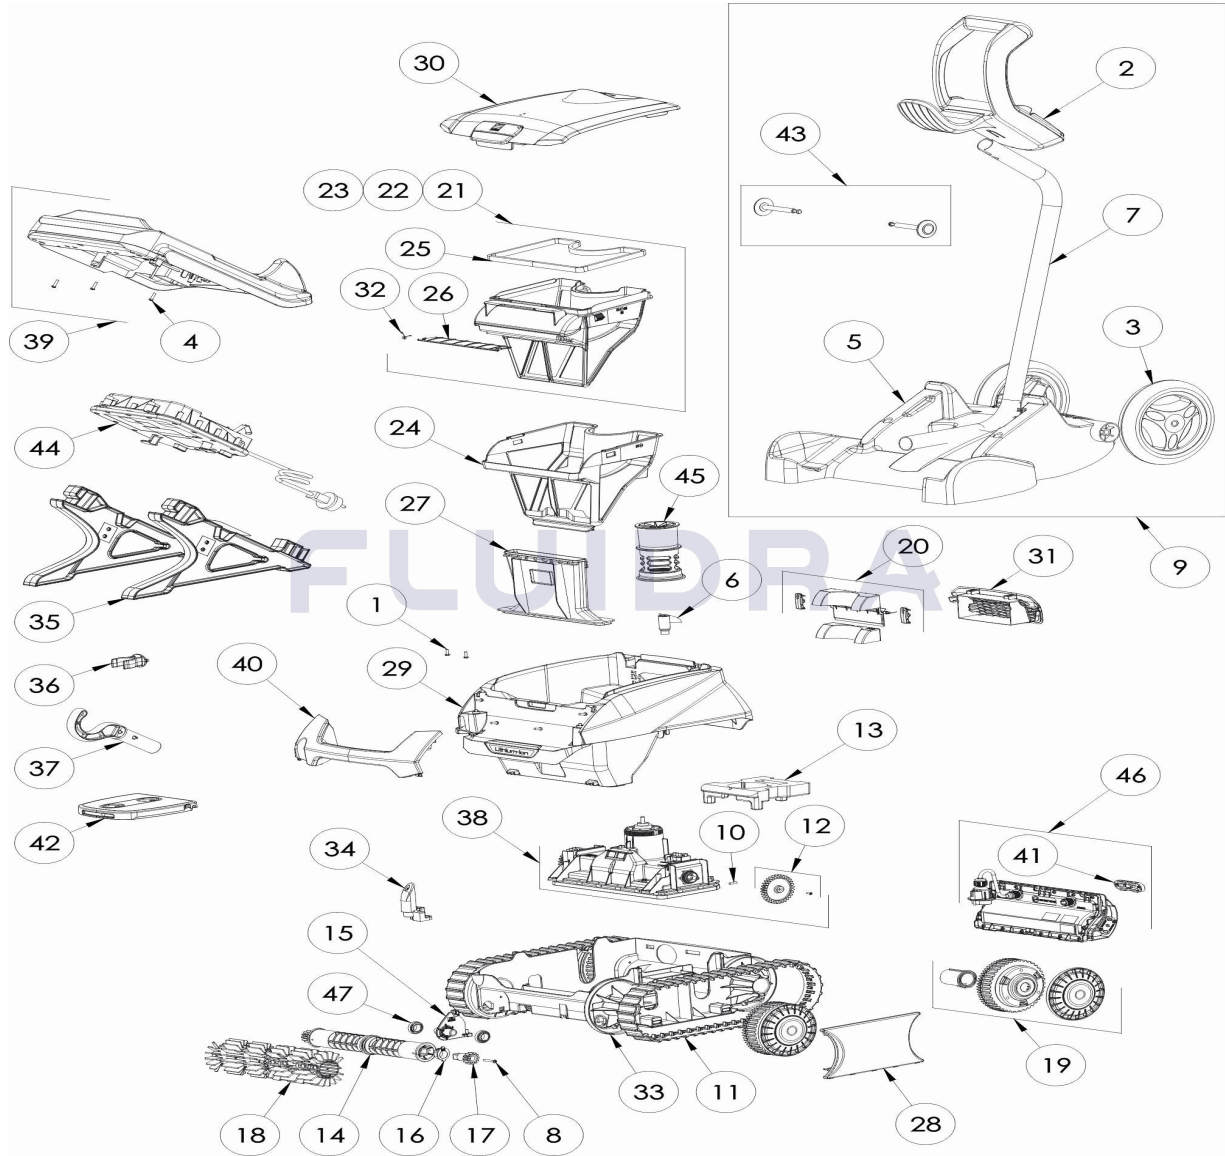

CODE **WR000576**

DESCRIPTION: RF 5200 iQ

ENGLISH

POS	CODE	DESCRIPTION	QUANTITY	POS	CODE	DESCRIPTION	QUANTITY
1	R0516700	SCREWS 4*12 MM (X5)	1	16	R0896600	OUTER BEARING CN, (*2)	1
2	R0565000	TROLLEY HANDLE	1	17	R0896700	12 POINT GEAR, CN (*2)	1
3	R0565100	TROLLEY WHEELS (*2)	1	18	R0896900	BRUSH SCRUBBER CN GREY (*2)	1
4	R0608500	SCREW 4*16MM (set of 5)	1	19	R0897300	WHEEL CN, BLACK	4
5	R0632800	COMPLETE LOWER PART TROLLEY CYCL	1	20	R0897400	REAR FLAP DOOR KIT CN	1
6	R0633200	IMPELLER CYCLONX	1	21	R0897500	FILTER CN 100µ - SINGLE	1
7	R0634400	TROLLEY TUBE CYCLONX	1	22	R0897600	FILTER CN 150µ - DUAL	1
8	R0638900	SCREW 4*25 MM (SET OF 5)	1	23	R0897700	FILTER CN 200µ - SINGLE	1
9	R0639500	TROLLEY KIT C	1	24	R0898100	OVER FILTER CN 60µ - DUAL	1
10	R0657900	MOTOR BLOCK SHAFT PIN Ø4 (SET OF 5)	1	25	R0898300	CANISTER SEAL CN	1
11	R0895200	TRACK CN (*2)	1	26	R0898400	CANISTER INLET FLAP CN	1
12	R0895600	DRIVE GEAR KIT (*2)	1	27	R0898500	INLET CHANNEL CN	1
13	R0896300	CHASSIS FLOAT CN	1	28	R0902400	SHORT FLANGE CN BLACK (*2)	1