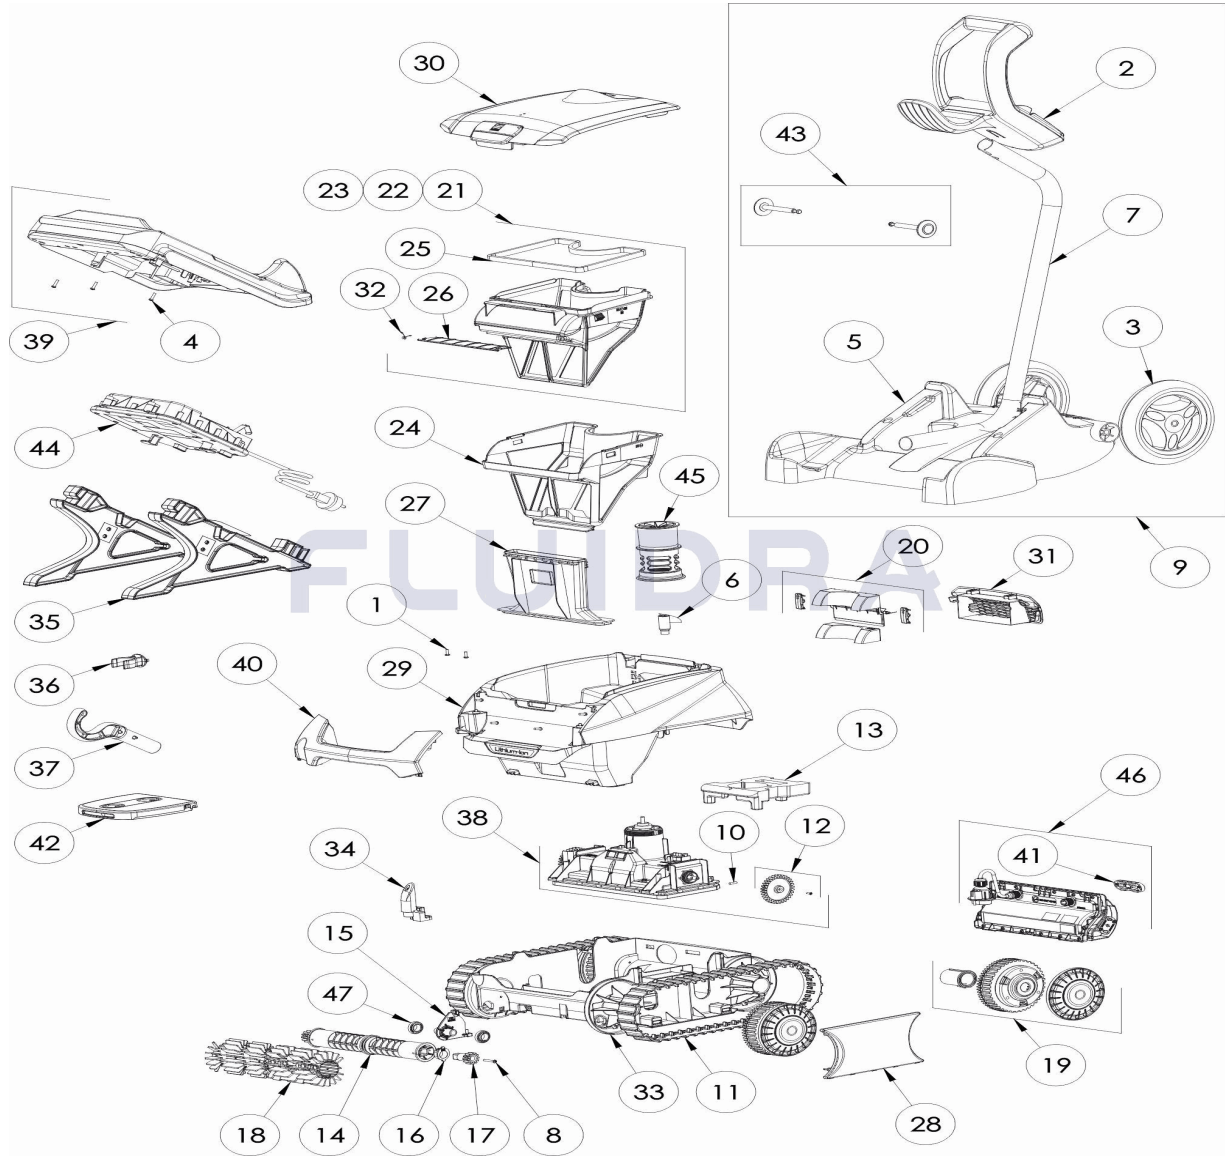

CODIGO **WR000576**

DESCRIÇÃO: RF 5200 IQ

PORTUGUES

POS	CODIGO	DESCRIÇÃO	JANTIDADE	POS	CODIGO	DESCRIÇÃO	JANTIDADE
1	R0516700	PARAFUSO 4*12 MM (Pack 5 UN)	1	16	R0896600	ROLAMENTO EXTERIOR CN (*2)	1
2	R0565000	PEGA CARRO DE TRANSPORTE	1	17	R0896700	PINHÃO 12 DENTES, CN (*2)	1
3	R0565100	RODAS CARRO DE TRANSPORTE	1	18	R0896900	ESCOVAS CN CINZA CLARO (*2)	1
4	R0608500	PARAFUSO 4*16 MM A4 (Pack 5 UN)	1	19	R0897300	RODA CN	4
5	R0632800	BASE CARRO CYCLONX	1	20	R0897400	KIT DE VÁLVULA TRASEIRA CN	1
6	R0633200	HÉLICE CYCLONX	1	21	R0897500	FILTRO CN 100µ - SINGLE	1
7	R0634400	TUBO CARRO DE TRANSPORTE CYCLONX	1	22	R0897600	FILTRO CN 150µ - DUAL	1
8	R0638900	PARAFUSO 4*25 MM (Pack 5 UN)	1	23	R0897700	FILTRO CN 200µ - SINGLE	1
9	R0639500	CARRO C	1	24	R0898100	FILTRO CN 60µ - DUAL	1
10	R0657900	PASSADOR Ø4 EIXO BLOCO MOTOR (PACK 5 UN)	1	25	R0898300	JUNTA DE TAMPA CN	1
11	R0895200	LAGARTAS CN (*2)	1	26	R0898400	VÁLVULA DO FILTRO CN	1
12	R0895600	RODA DENTADA CN (*2)	1	27	R0898500	BOCA DE ASPIRAÇÃO CN	1
13	R0896300	FLUTUADOR CHASSIS CN	1	28	R0902400	TAMPAS LATERAIS CN SMALL (*2)	1