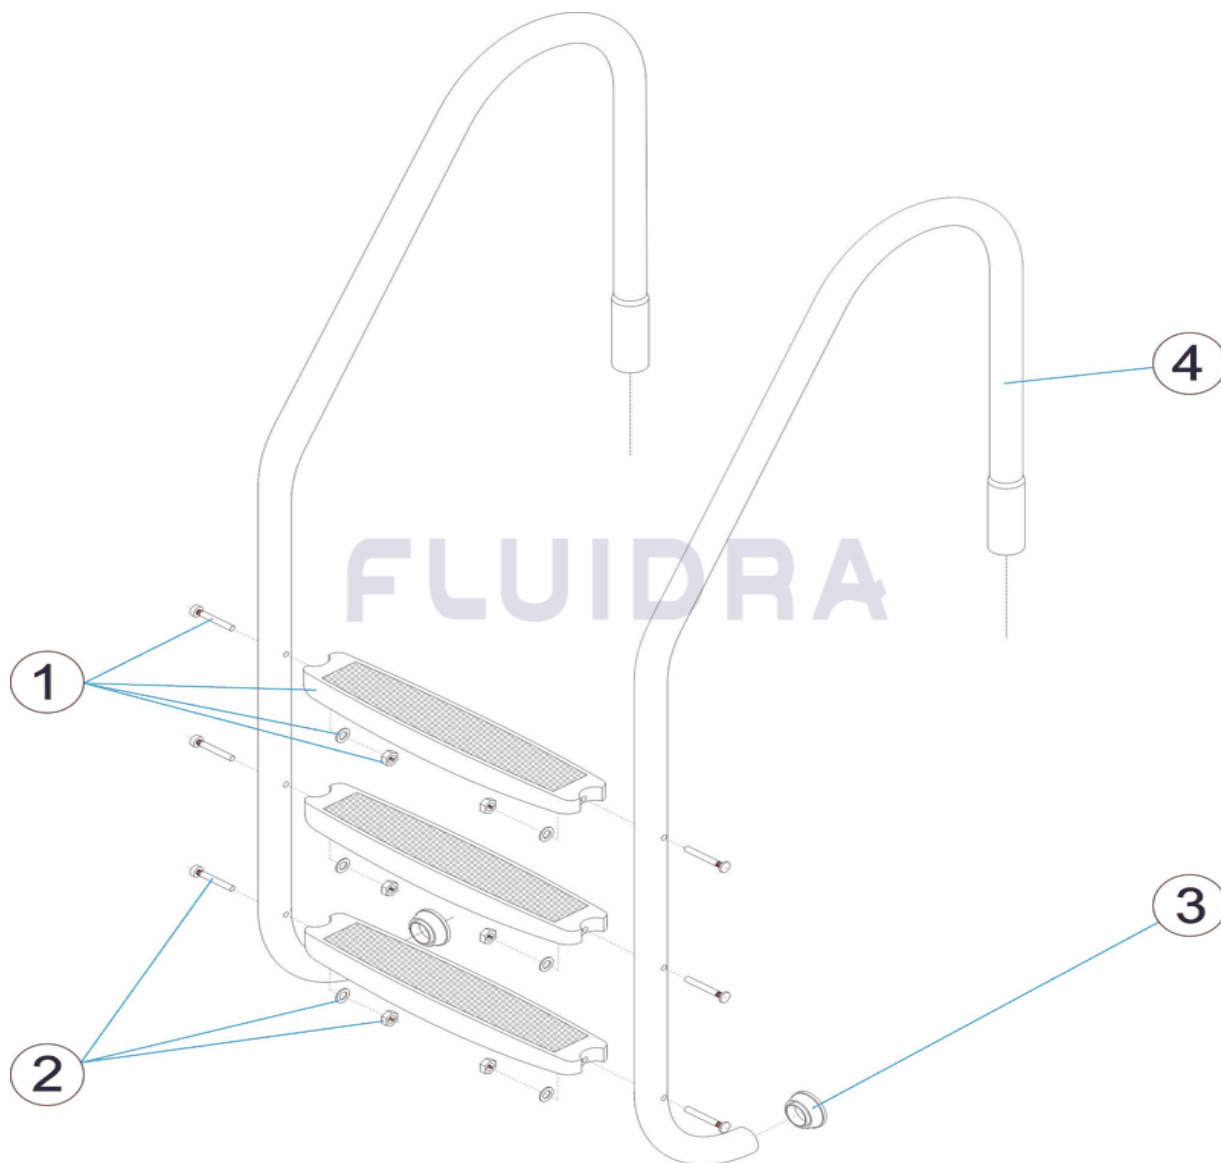

CODIGO **07642, 07643, 07644, 07645**

DESCRIPCION: **ESCALERA STANDARD 2-3-4-5- PELDAÑOS PLASTICO USA**

ESPAÑOL

POS	CODIGO	DESCRIPCION	CANTIDAD	POS	CODIGO	DESCRIPCION	CANTIDAD
1	4401010203	PELDAÑO PLASTICO 500		4	* 06577R0001	PASAMANO ESCALERA 3 PELDAÑOS	
2	4401010111	TORNILLERIA PELDAÑO 316		4	* 06578R0001	PASAMANO ESCALERA 4 PELDAÑOS	
3	4401010215	TOPE ESCALERA D.43-48		4	* 07633R0001	PASAMANO ESCALERA 5 PELDAÑOS	
4	* 06576R0001	PASAMANO ESCALERA 2 PELDAÑOS					

CODIGO 07642, 07643, 07644, 07645

DESCRIPCION: ESCALERA STANDARD 2-3-4-5- PELDAÑOS PLASTICO USA

OBSERVACIONES

POS	CODIGO	OBSERVACIONES
4	* 06576R0001	PARA: 07642
4	* 06577R0001	PARA: 07643
4	* 06578R0001	PARA: 07644
4	* 07633R0001	PARA: 07645

CODE **07642, 07643, 07644, 07645**

DESCRIPTION: **ÉCHELLE STANDARD 2-3-4-5 MARCHES PLASTIQUE USA**

FRANCAIS

POS	CODE	DESCRIPTION	QUANTITE	POS	CODE	DESCRIPTION	QUANTITE
1	4401010203	MARCHE PLASTIQUE LARGEUR 500	4	*	06577R0001	MAIN COURANTE ECHELLE 3 MARCHES AI:	
2	4401010111	VISSERIE MARCHE AISI 316	4	*	06578R0001	MAIN COURANTE ECHELLE 4 MARCHES	
3	4401010215	TAMPON D'ÉCHELLE D.43-48	4	*	07633R0001	MAIN COURANTE ECHELLE 5 MARCHES AI:	
4	* 06576R0001	MAIN COURANTE ECHELLE 2 MARCHES					