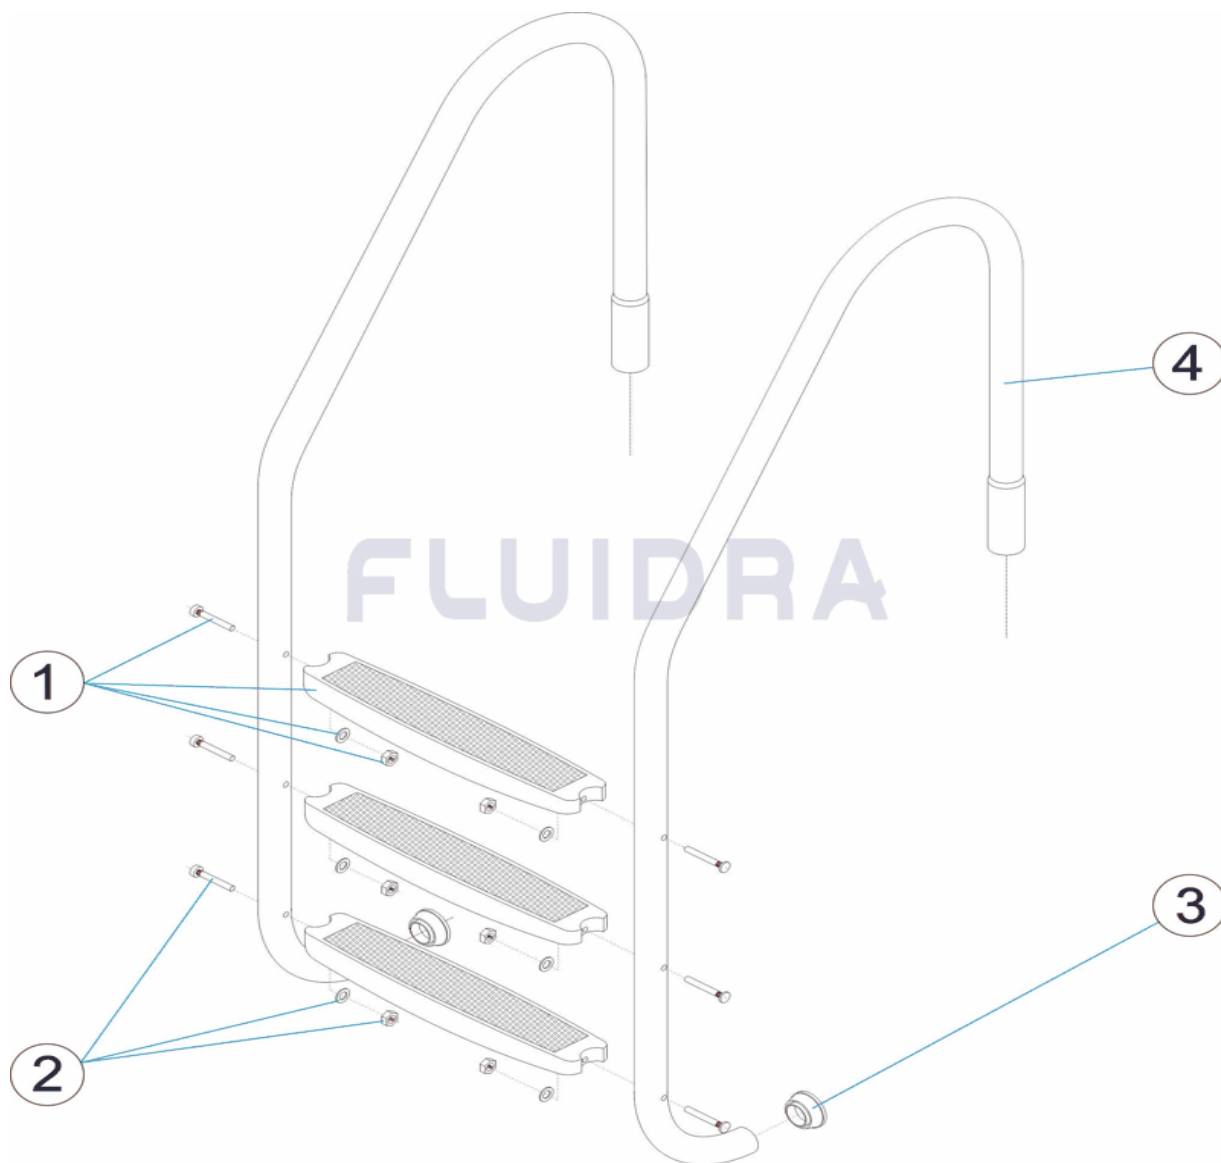

CODE **07642, 07643, 07644, 07645**

DESCRIPTION: **ÉCHELLE STANDARD 2-3-4-5 MARCHES PLASTIQUE USA**

FRANCAIS

POS	CODE	DESCRIPTION	QUANTITE	POS	CODE	DESCRIPTION	QUANTITE
1	4401010203	MARCHE PLASTIQUE LARGEUR 500	4	*	06577R0001	MAIN COURANTE ECHELLE 3 MARCHES AI:	
2	4401010111	VISSERIE MARCHE AISI 316	4	*	06578R0001	MAIN COURANTE ECHELLE 4 MARCHES	
3	4401010215	TAMPON D'ÉCHELLE D.43-48	4	*	07633R0001	MAIN COURANTE ECHELLE 5 MARCHES AI:	
4	* 06576R0001	MAIN COURANTE ECHELLE 2 MARCHES					

CODE **07642, 07643, 07644, 07645**

DESCRIPTION: **STANDARD LADDER 2-3-4-5 PLASTIC STEPS USA**

ENGLISH

POS	CODE	DESCRIPTION	QUANTITY	POS	CODE	DESCRIPTION	QUANTITY
1	4401010203	PLASTIC TREAD 500		4	* 06577R0001	HANDRAIL LADDER 3 STEPS	
2	4401010111	TREAD BOLT SET 316		4	* 06578R0001	4 STEP HANDRAIL	
3	4401010215	LADDER END CAP D.43-48		4	* 07633R0001	HANDRAIL LADDER 5 STEPS	
4	* 06576R0001	HANDRAIL LADDER 2 STEPS					