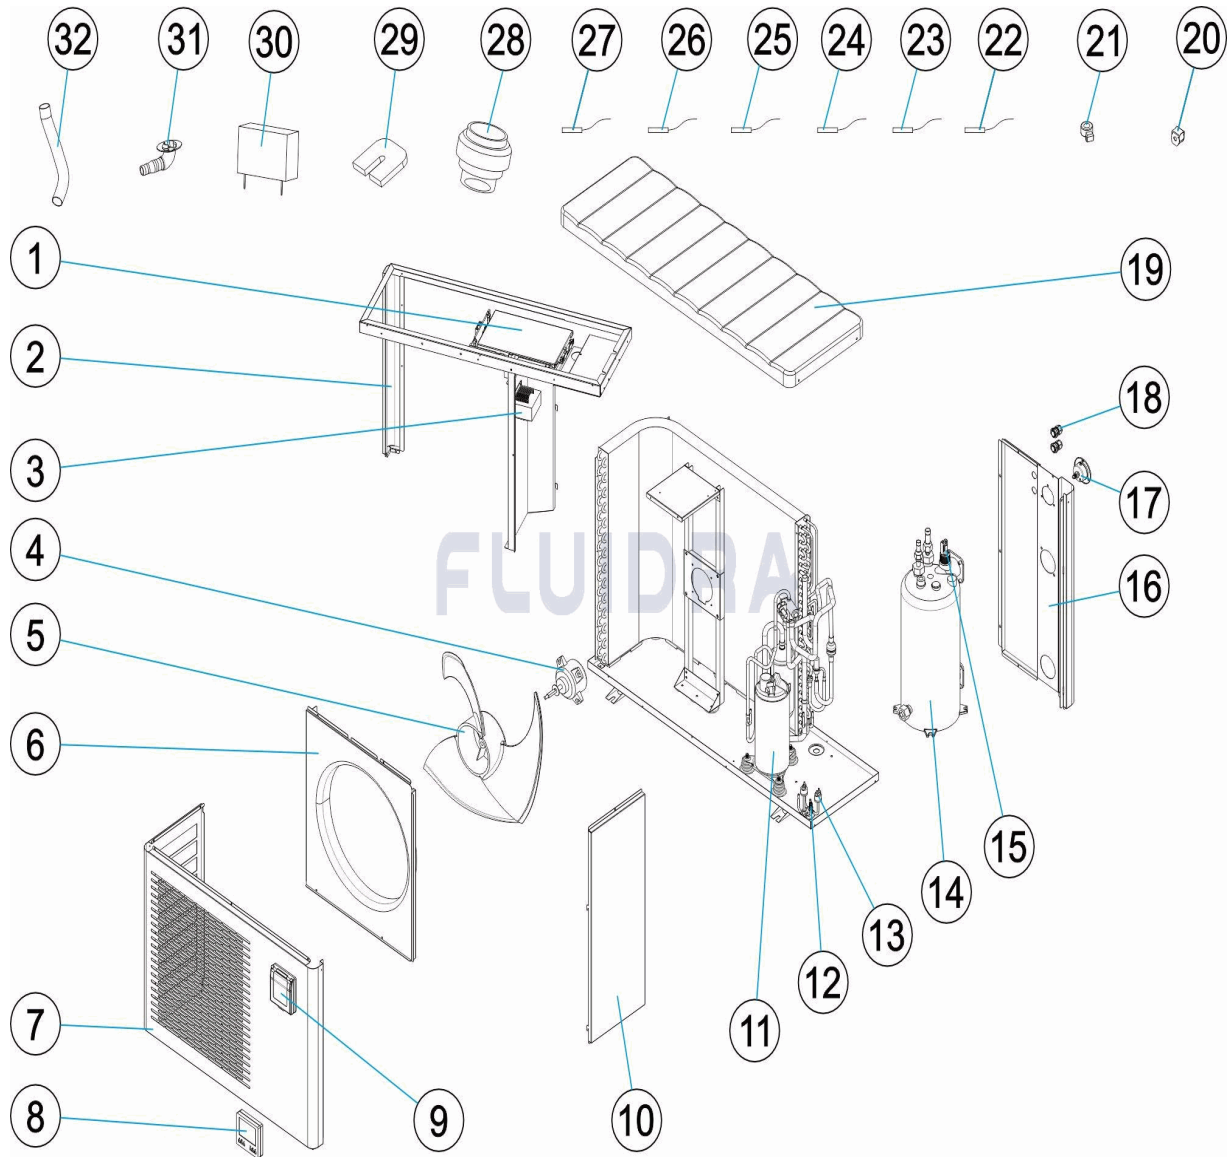

CODE 76661, 76662

BESCHREIBUNG: WÄRMEPUMPE ECO ELYO 15-20

DEUTSCH

POS	CODE	BESCHREIBUNG	MENGE	POS	CODE	BESCHREIBUNG	MENGE
1	* 75339R0021A	BASISPLATTE PCB		11	75339R0009	KOMPRESSOR	
1	* 75339R0021B	BASISPLATTE PCB		12	75336R0007	DETEKTOR NIEDERDRUCK	
2	* 76658R0003	HINTERE SÄULENSTÜTZE		13	75336R0008	DETEKTOR HOCHDRUCK	
2	* 76662R0004	HINTERE SÄULENSTÜTZE		14	75339R0006	WÄRMEÜBERTRAGER TITANIUM	
3	75339R0016	REAKTOR		15	75336R0005	DURCHFLUSSMESSER	
4	75336R0015	LÜFTERMOTOR		16	* 76660R0001	FÜHRERHAUSRÜCKWAND	
5	75313R0014	ROTORBLÄTTER VENTILATOR		16	* 76662R0002	FÜHRERHAUSRÜCKWAND	
6	* 76660R0003	WINDFÜHRER		17	75311R0003	MANOMETER	
6	* 76662R0005	WINDFÜHRER		18	75311R0002	KABELVERSCHRAUBUNGEN	
7	* 76660R0002	FRONTPLATTE		19	75313R0001	ABDECKUNG OBEN	
7	* 76662R0003	FRONTPLATTE		20	75336R0023	SPULE 4-WEGE-VENTIL	
8	75311R0012	WASSERDICHTHE STEUERUNGSBOX		21	75336R0025	SPULE EEV	
9	75311R0037A	STEUERUNG		22	75336R0037	GASANSAUG TEMPERATURFÜHLER	

* SIEHE ANMERKUNGSBLATT