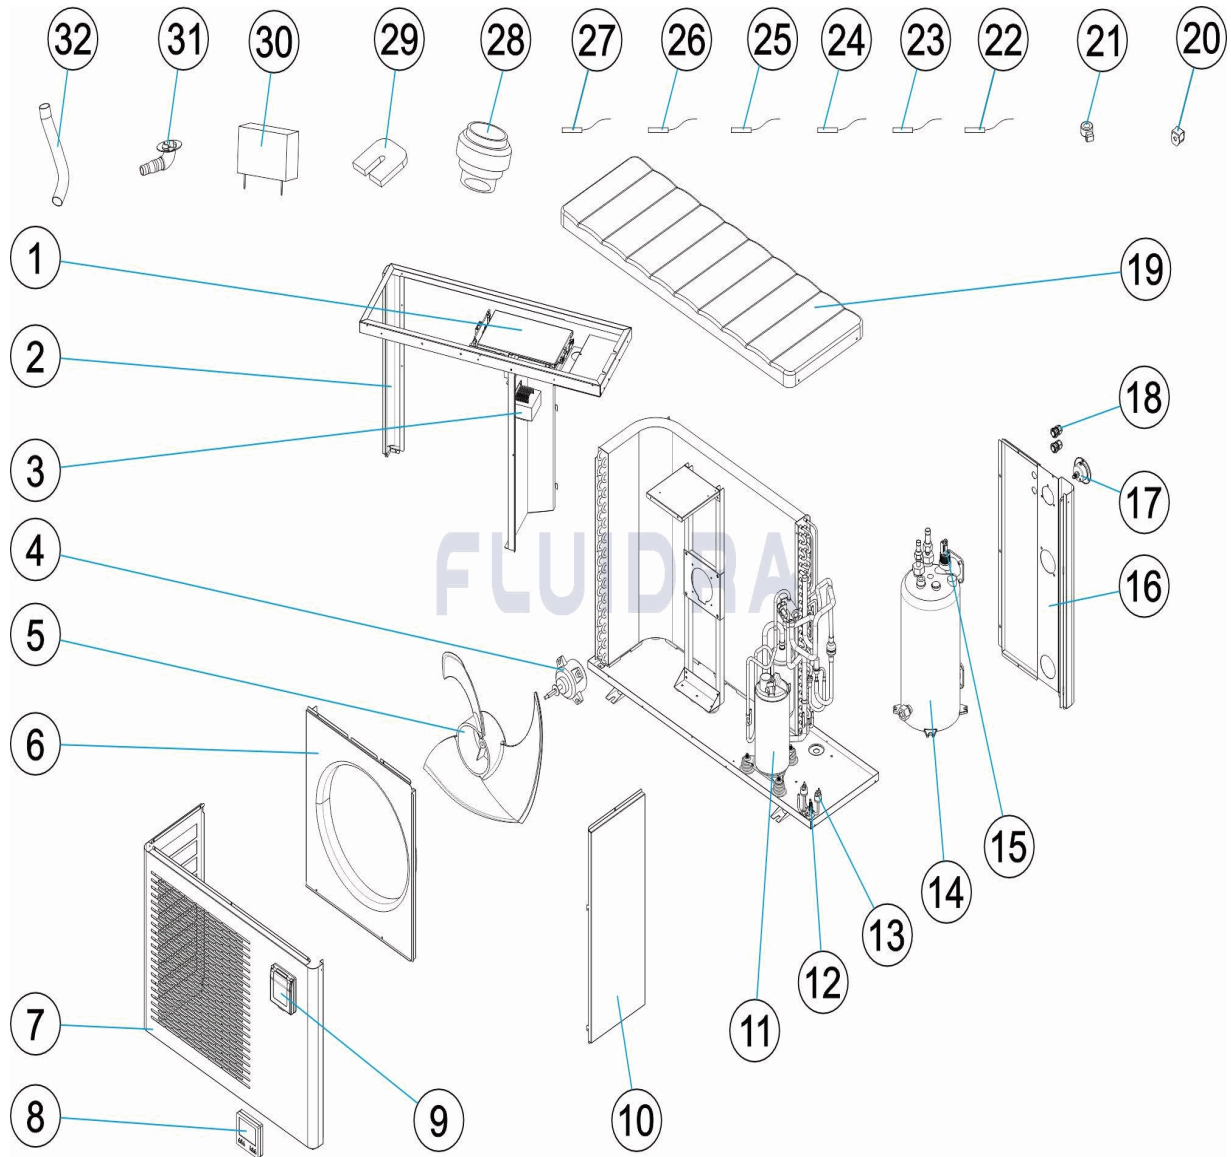

CODIGO 76661, 76662

DESCRIPCION: BOMBA DE CALOR ECO ELYO 15-20

ESPAÑOL

POS	CODIGO	DESCRIPCION	CANTIDAD	POS	CODIGO	DESCRIPCION	CANTIDAD
1	* 75339R0021A	PLACA BASE PCB		11	75339R0009	COMPRESOR	
1	* 75339R0021B	PLACA BASE PCB		12	75336R0007	DETECTOR DE PRESIÓN BAJA	
2	* 76658R0003	COLUMNA SOPORTE TRASERO		13	75336R0008	DETECTOR DE PRESIÓN ALTA	
2	* 76662R0004	COLUMNA SOPORTE TRASERO		14	75339R0006	INTERCAMBIADOR DE TITANIO	
3	75339R0016	REACTOR		15	75336R0005	FLUJOSTATO	
4	75336R0015	MOTOR VENTILADOR		16	* 76660R0001	PANEL TRASERO	
5	75313R0014	ASPAS VENTILADOR		16	* 76662R0002	PANEL TRASERO	
6	* 76660R0003	GUÍA DE VIENTO		17	75311R0003	MANOMETRO	
6	* 76662R0005	GUÍA DE VIENTO		18	75311R0002	PRENSAESTOPAS	
7	* 76660R0002	PANEL FRONTAL		19	75313R0001	TAPA SUPERIOR	
7	* 76662R0003	PANEL FRONTAL		20	75336R0023	BOBINA VALVULA DE 4 VIAS	
8	75311R0012	CAJA CONTROLADOR IMPERMEABLE		21	75336R0025	BOBINA EEV	
9	75311R0037A	CONTROLADOR		22	75336R0037	SENSOR TEMPERATURA SUCCIÓN GAS	

*** NOTA OBSERVACIONES**

CODIGO **76661, 76662**

DESCRIPCION: **BOMBA DE CALOR ECO ELYO 15-20**

10	* 75311R0010	PANEL DERECHO	23	75336R0026	SENSOR TEMPERATURA SORTIDA AIGUA
10	* 75311R0077	SENSOR TEMPERATURA AMBIENTE	24	75336R0028	SENSOR TEMPERATURA ENTRADA AGUA
25	75336R0029	SENSOR TEMPERATURA AMBIENTE	29	75311R0035	PIES ANTIVIBRATORIOS
26	75336R0030	SENSOR TEMPERATURA EVAPORADOR	30	75313R0036	CUBIERTA DE INVIERNO
27	75336R0031	SENSOR TEMPERATURA DESCARGA GAS	31	75311R0034	BOQUILLA DE AGUA
28	75311R0032	KIT DE CONEXIÓN AGUA	32	75311R0033	MANGUERA DE DRENAJE