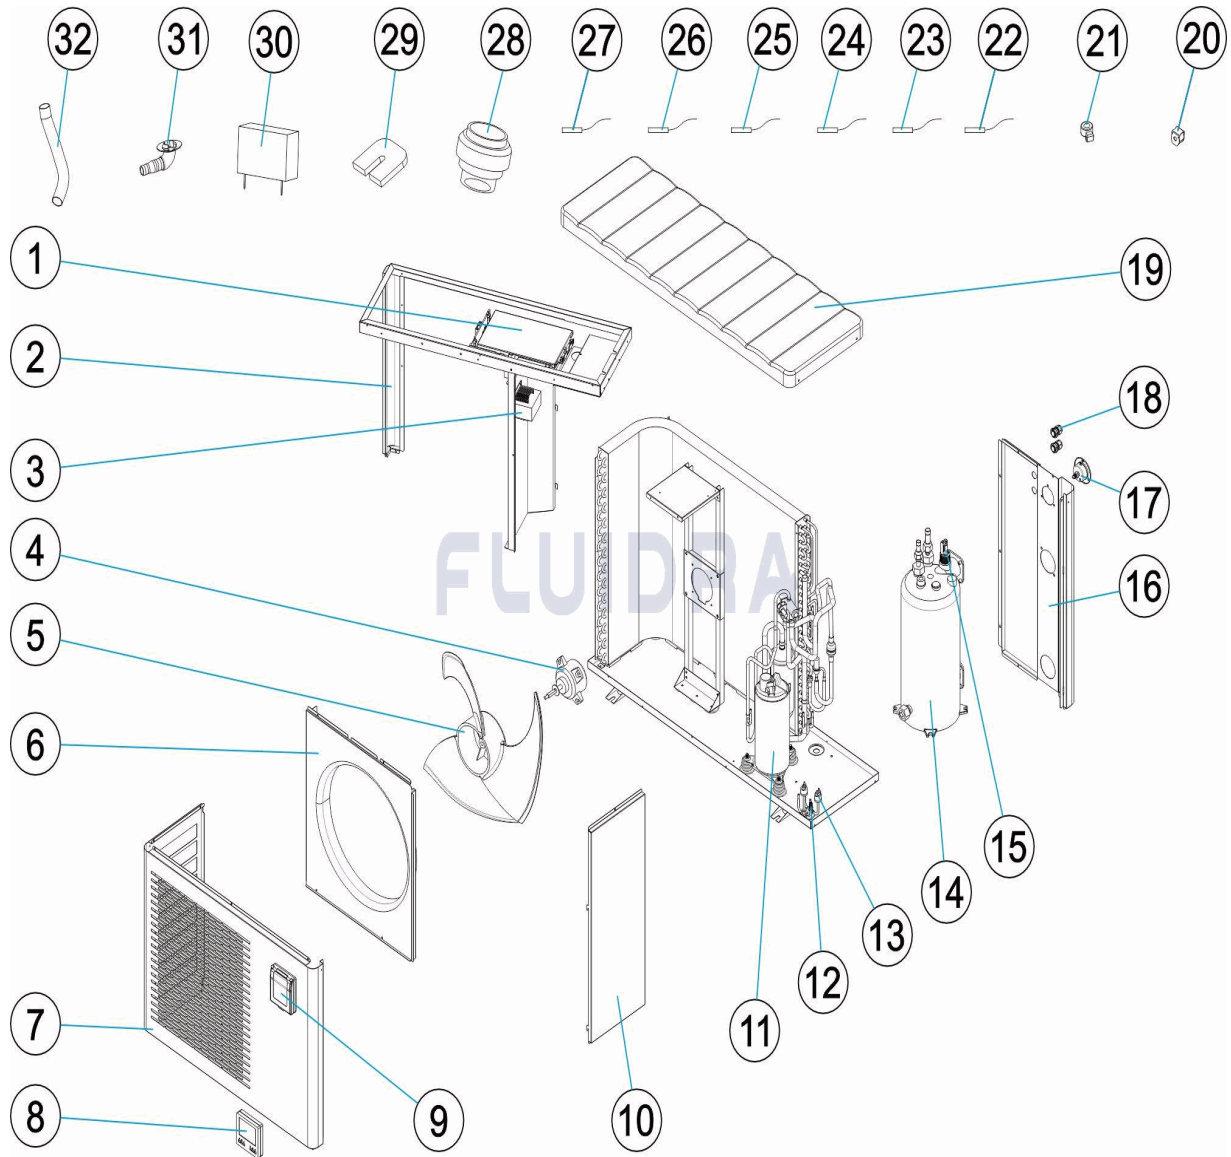

CODE **76661, 76662**
DESCRIPTION: **HEAT PUMP ECO ELYO 15-20**

ENGLISH

POS	CODE	DESCRIPTION	QUANTITY	POS	CODE	DESCRIPTION	QUANTITY
1	* 75339R0021A	PC BOARD		11	75339R0009	COMPRESSORE	
1	* 75339R0021B	PC BOARD		12	75336R0007	LOW PRESSURE SWITCH	
2	* 76658R0003	BACK SUPPORT COLUMN		13	75336R0008	HIGH PRESSURE SWITCH	
2	* 76662R0004	BACK SUPPORT COLUMN		14	75339R0006	TITANIUM HEAT EXCHANGER	
3	75339R0016	REACTOR		15	75336R0005	WATER FLOW SWITCH	
4	75336R0015	FAN MOTOR		16	* 76660R0001	BACK PANEL	
5	75313R0014	FAN BLADE		16	* 76662R0002	BACK PANEL	
6	* 76660R0003	WIND GUIDE		17	75311R0003	PRESSURE GAUGE	
6	* 76662R0005	WIND GUIDE		18	75311R0002	CABLE GLANDS	
7	* 76660R0002	FRONT PANEL		19	75313R0001	TOP COVER	
7	* 76662R0003	FRONT PANEL		20	75336R0023	4-WAY VALVE COIL	
8	75311R0012	WATERPROOF CONTROLLER BOX		21	75336R0025	EEV COIL	
9	75311R0037A	CONTROLLER		22	75336R0037	GAS SUCTION TEMPERATURE SENSOR	

* SEE OBSERVATIONS SHEET