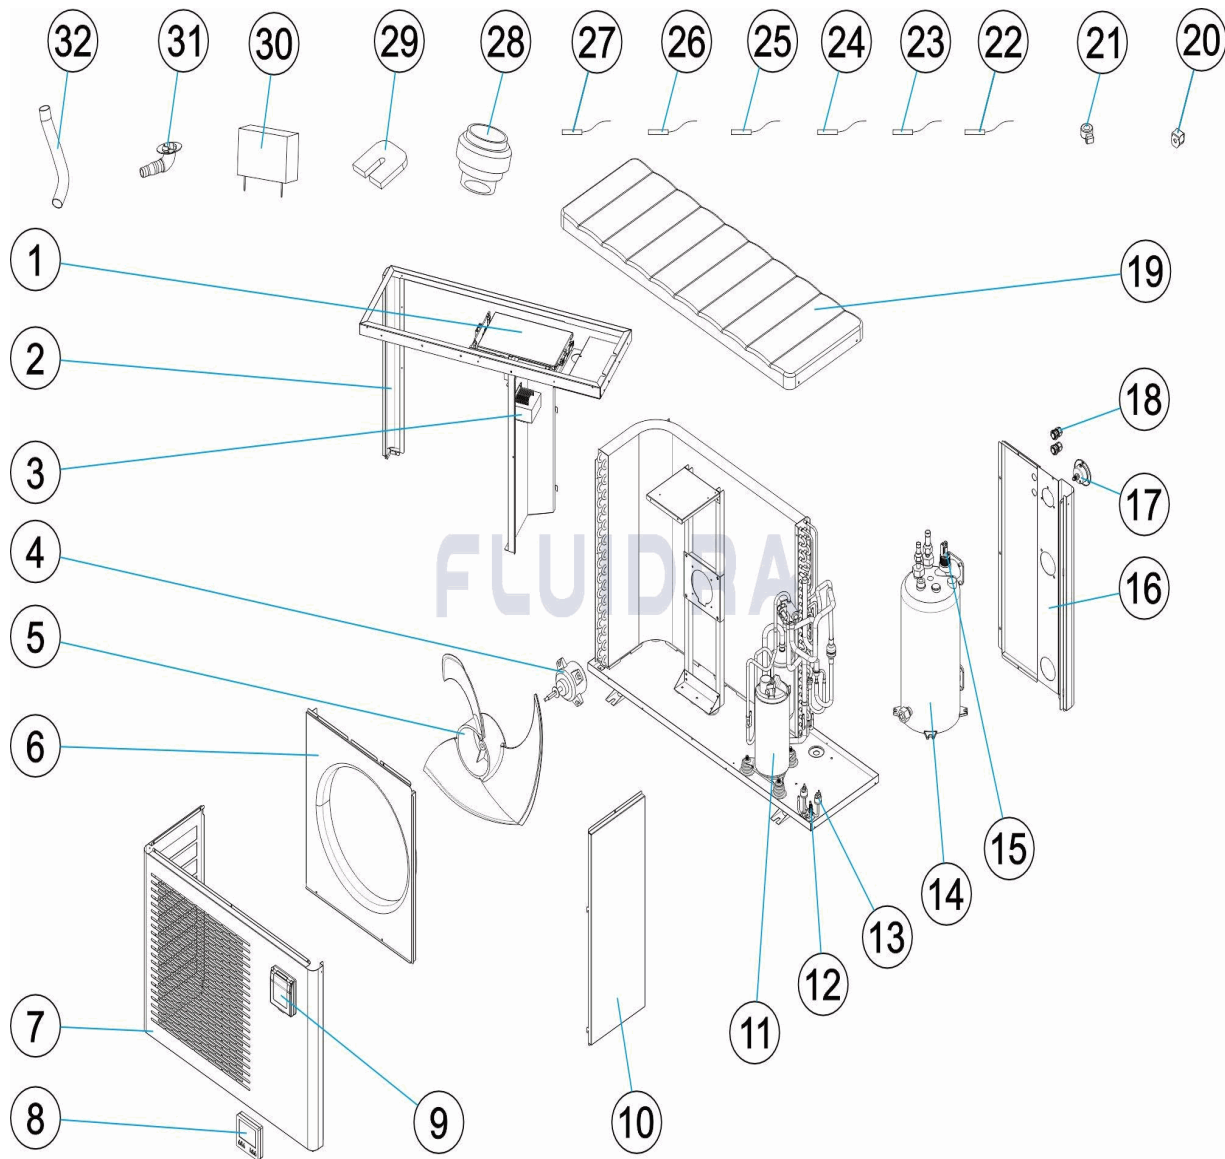

CODIGO **76661, 76662**

DESCRIPCION: **BOMBA DE CALOR ECO ELYO 15-20**

OBSERVACIONES

POS	CODIGO	OBSERVACIONES
1	* 75339R0021A	PARA: 76661
1	* 75339R0021B	PARA: 76662
2	* 76658R0003	PARA: 76661
2	* 76662R0004	PARA: 76662
6	* 76660R0003	PARA: 76661
6	* 76662R0005	PARA: 76662
7	* 76660R0002	PARA: 76661
7	* 76662R0003	PARA: 76662
10	* 75311R0010	PARA: 76661
10	* 75311R0077	PARA: 76662
16	* 76660R0001	PARA: 76661
16	* 76662R0002	PARA: 76662

CODE 76661, 76662

DESCRIPTION: POMPE À CHALEUR ECO ELYO 15-20

FRANCAIS

POS	CODE	DESCRIPTION	QUANTITE	POS	CODE	DESCRIPTION	QUANTITE
1	* 75339R0021A	PLAQUE BASE PCB		11	75339R0009	COMPRESSEUR	
1	* 75339R0021B	PLAQUE BASE PCB		12	75336R0007	DÉTECTEUR BASSE PRESSION	
2	* 76658R0003	COLONNE DE SUPPORT DORSAL		13	75336R0008	DÉTECTEUR HAUTE PRESSION	
2	* 76662R0004	COLONNE DE SUPPORT DORSAL		14	75339R0006	ÉCHANGEUR EN TITANE	
3	75339R0016	RÉACTEUR		15	75336R0005	CONTROLEUR DE DEBIT	
4	75336R0015	MOTEUR VENTILATEUR		16	* 76660R0001	PANNEAU ARRIÈRE	
5	75313R0014	PALES VENTILATEUR		16	* 76662R0002	PANNEAU ARRIÈRE	
6	* 76660R0003	GUIDE DU VENT		17	75311R0003	MANOMETRE	
6	* 76662R0005	GUIDE DU VENT		18	75311R0002	PRESSE-ÉTOUPES	
7	* 76660R0002	PANNEAU AVANT		19	75313R0001	COUVERCLE SUPÉRIEUR	
7	* 76662R0003	PANNEAU AVANT		20	75336R0023	BOBINE VANNE 4 VOIES	
8	75311R0012	BOÎTIER CONTRÔLEUR ÉTANCHE		21	75336R0025	BOBINE EEV	
9	75311R0037A	CONTRÔLEUR		22	75336R0037	CAPTEUR TEMPÉRATURE ASPIRATION GA	