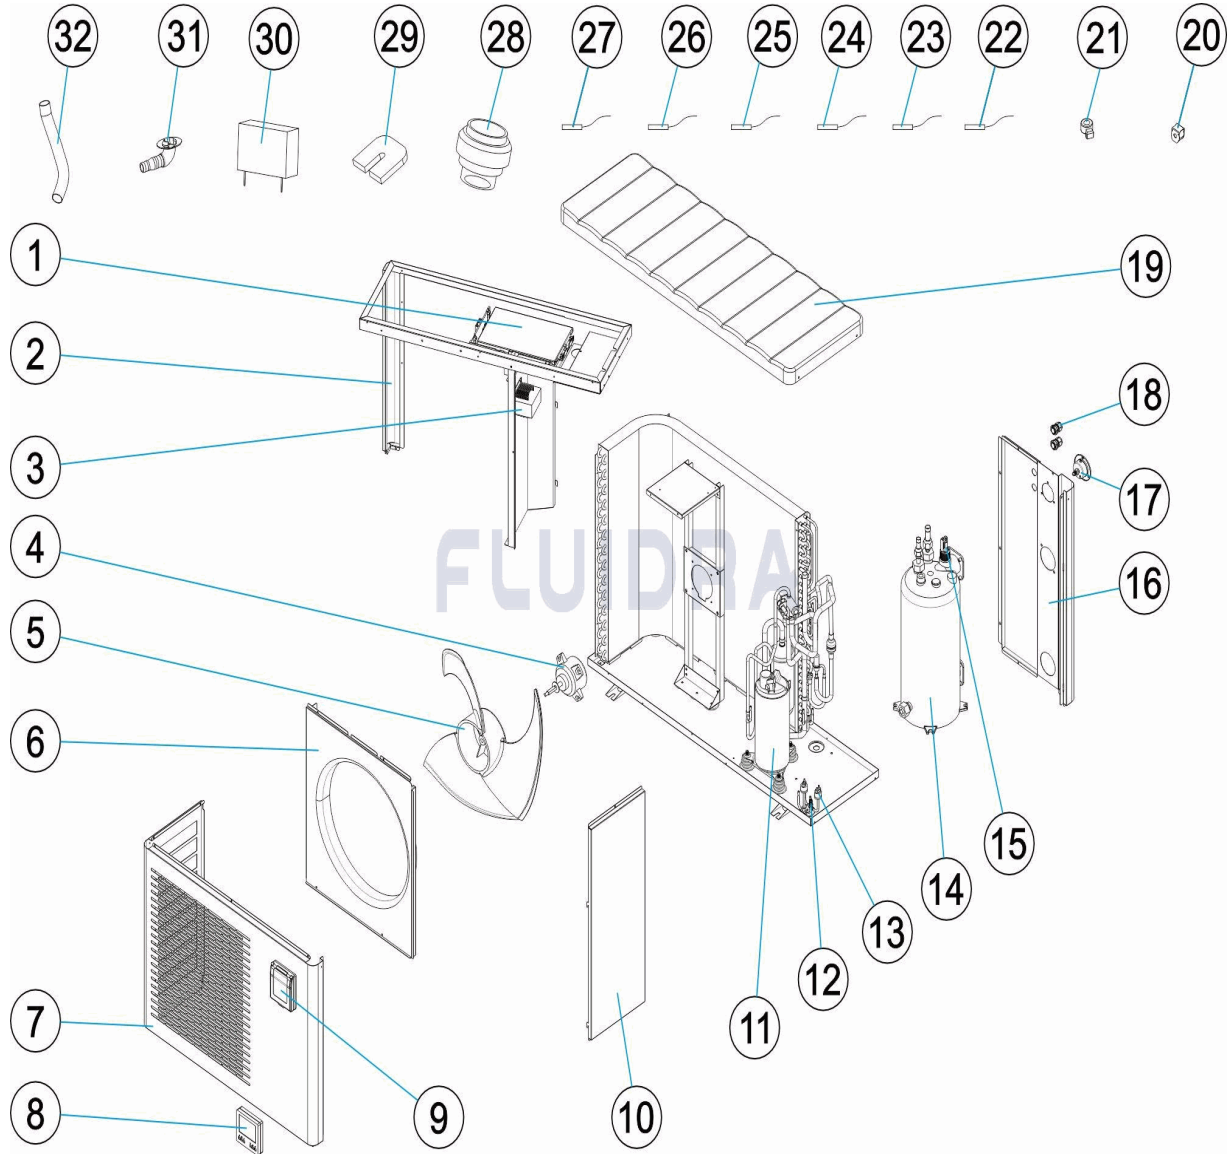

CODIGO 76661, 76662

DESCRIÇÃO: BOMBA DE CALOR ECO ELYO 15-20

PORTUGUES

POS	CODIGO	DESCRIÇÃO	JANTIDADE	POS	CODIGO	DESCRIÇÃO	JANTIDADE
1	* 75339R0021A	PLACA BASE PCB		11	75339R0009	COMPRESSOR	
1	* 75339R0021B	PLACA BASE PCB		12	75336R0007	DETECTOR DE BAIXA PRESSÃO	
2	* 76658R0003	COLUNA DE APOIO TRASEIRO		13	75336R0008	DETECTOR DE ALTA PRESSÃO	
2	* 76662R0004	COLUNA DE APOIO TRASEIRO		14	75339R0006	PERMUTADOR DE TITÂNIO	
3	75339R0016	REACTOR		15	75336R0005	FLUXO-ESTATO	
4	75336R0015	MOTOR VENTILADOR		16	* 76660R0001	PAINEL TRASEIRO	
5	75313R0014	PÁS VENTILADOR		16	* 76662R0002	PAINEL TRASEIRO	
6	* 76660R0003	GUIA DE VENTO		17	75311R0003	MANOMETRO	
6	* 76662R0005	GUIA DE VENTO		18	75311R0002	PRENSA-CABOS	
7	* 76660R0002	PAINEL FRONTAL		19	75313R0001	TAMPA SUPERIOR	
7	* 76662R0003	PAINEL FRONTAL		20	75336R0023	BOBINA VÁLVULA DE 4 VIAS	
8	75311R0012	CAIXA DE CONTROLE IMPERMEÁVEL		21	75336R0025	BOBINA EEV	
9	75311R0037A	CONTROLLATORE		22	75336R0037	SENSOR TEMPERATURA SUÇÃO GÁS	

* VEJA A FICHA DE OBSERVAÇÕES