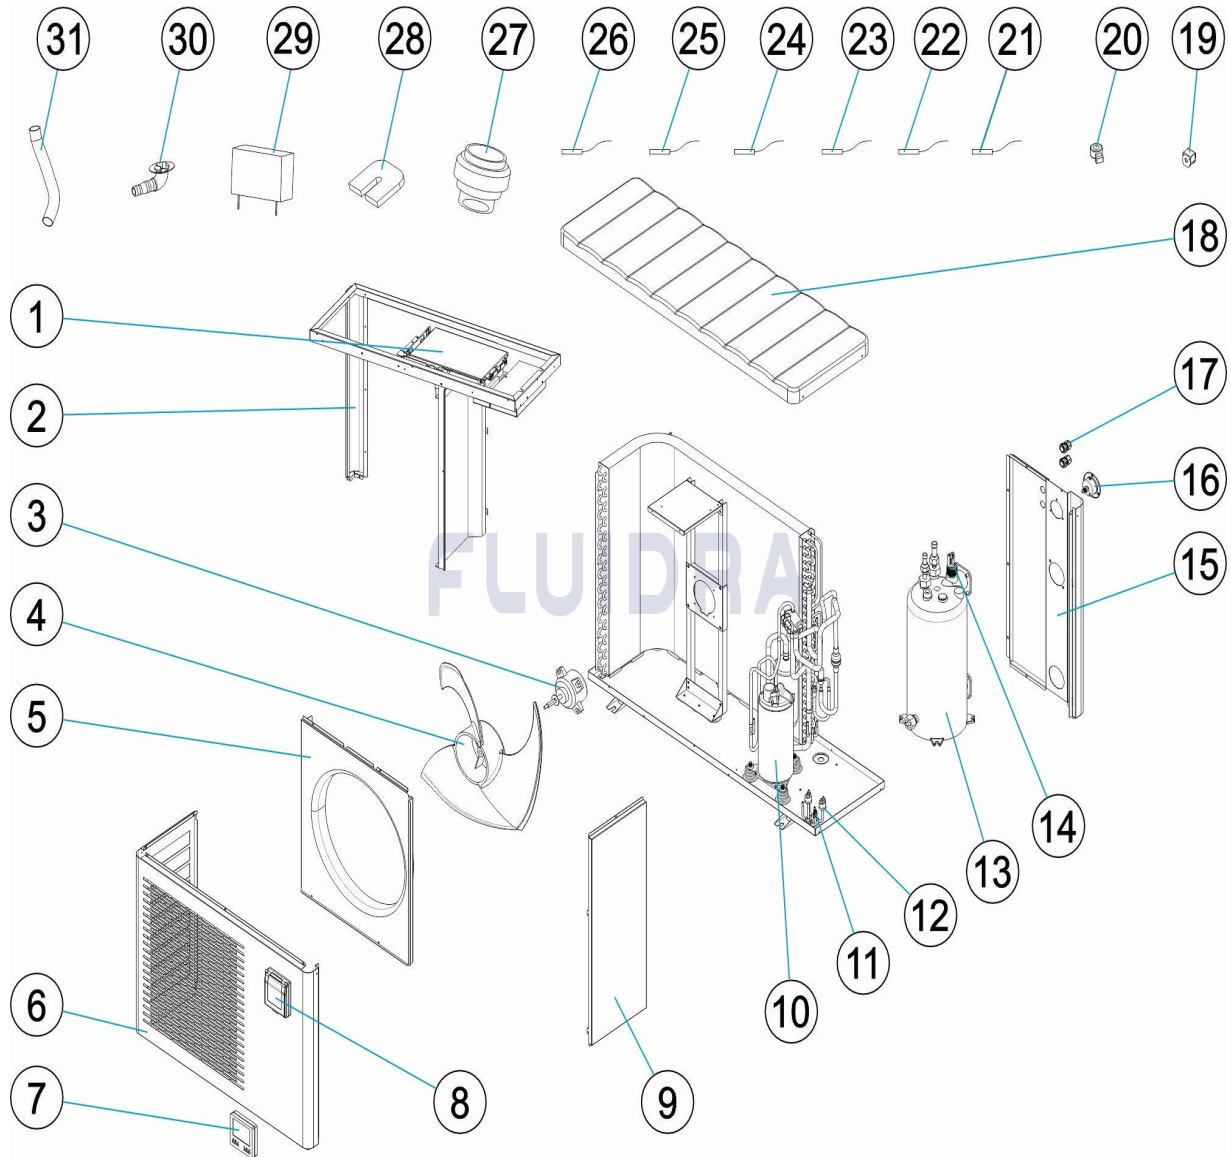

CODE 76657, 76658, 76659, 76660

DESCRIPTION: HEAT PUMP ECO ELYO 05-07-09-13

ENGLISH

POS	CODE	DESCRIPTION	QUANTITY	POS	CODE	DESCRIPTION	QUANTITY
1	* 75336R0021A	PC BOARD		14	75336R0005	WATER FLOW SWITCH	
1	* 75336R0021B	PC BOARD		15	76658R0001	BACK PANEL	
1	* 75338R0021	PC BOARD		16	75311R0003	PRESSURE GAUGE	
2	76658R0003	BACK SUPPORT COLUMN		17	75311R0002	CABLE GLANDS	
3	75336R0015	FAN MOTOR		18	75311R0001	TOP COVER	
4	75311R0014	FAN BLADE		19	75336R0023	4-WAY VALVE COIL	
5	76658R0004	WIND GUIDE		20	75336R0025	EEV COIL	
6	76658R0002	FRONT PANEL		21	75336R0037	GAS SUCTION TEMPERATURE SENSOR	
7	75311R0012	WATERPROOF CONTROLLER BOX		22	75336R0026	WATER OUTLET TEMPERATURE SENSOR	
8	75311R0037A	CONTROLLER		23	75336R0028	WATER INLET TEMPERATURE SENSOR	
9	75311R0010	RIGHT PANEL		24	75336R0029	AMBIENT TEMPERATURE SENSOR	
10	75336R0009	COMPRESSORE		25	75336R0030	WATER INLET TEMPERATURE EVAPORATO	
11	75336R0007	LOW PRESSURE SWITCH		26	75336R0031	GAS DISCHARGE TEMPERATURE SENSOR	

* SEE OBSERVATIONS SHEET