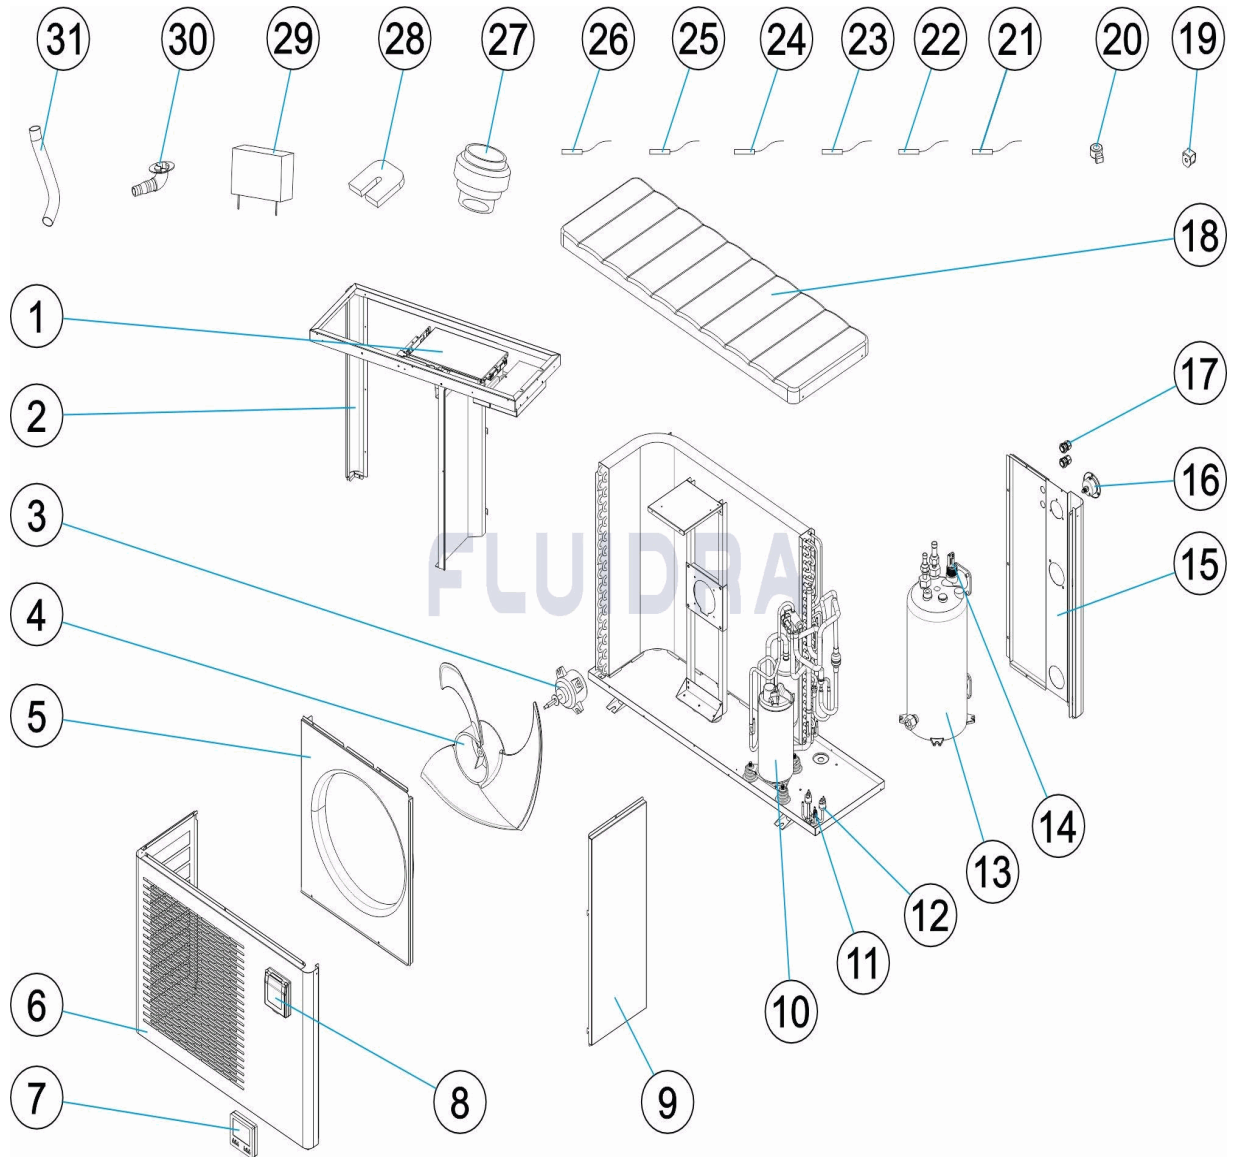

CODIGO 76657, 76658, 76659, 76660

DESCRIPCION: BOMBA DE CALOR ECO ELYO 05-07-09-13

ESPAÑOL

POS	CODIGO	DESCRIPCION	CANTIDAD	POS	CODIGO	DESCRIPCION	CANTIDAD
1	* 75336R0021A	PLACA BASE PCB		14	75336R0005	FLUJOSTATO	
1	* 75336R0021B	PLACA BASE PCB		15	76658R0001	PANEL TRASERO	
1	* 75338R0021	PLACA BASE PCB		16	75311R0003	MANOMETRO	
2	76658R0003	COLUMNA SOPORTE TRASERO		17	75311R0002	PRENSAESTOPAS	
3	75336R0015	MOTOR VENTILADOR		18	75311R0001	TAPA SUPERIOR	
4	75311R0014	ASPAS VENTILADOR		19	75336R0023	BOBINA VALVULA DE 4 VIAS	
5	76658R0004	GUÍA DE VIENTO		20	75336R0025	BOBINA EEV	
6	76658R0002	PANEL FRONTAL		21	75336R0037	SENSOR TEMPERATURA SUCCIÓN GAS	
7	75311R0012	CAJA CONTROLADOR IMPERMEABLE		22	75336R0026	SENSOR TEMPERATURA SORTIDA AIGUA	
8	75311R0037A	CONTROLADOR		23	75336R0028	SENSOR TEMPERATURA ENTRADA AGUA	
9	75311R0010	PANEL DERECHO		24	75336R0029	SENSOR TEMPERATURA AMBIENTE	
10	75336R0009	COMPRESOR		25	75336R0030	SENSOR TEMPERATURA EVAPORADOR	
11	75336R0007	DETECTOR DE PRESIÓN BAJA		26	75336R0031	SENSOR TEMPERATURA DESCARGA GAS	

* NOTA OBSERVACIONES

CODIGO 76657, 76658, 76659, 76660

DESCRIPCION: BOMBA DE CALOR ECO ELYO 05-07-09-13

12	75336R0008	DETECTOR DE PRESIÓN ALTA	27	75311R0032	KIT DE CONEXIÓN AGUA
13	75311R0006	INTERCAMBIADOR DE TITANIO	28	75311R0035	PIES ANTIVIBRATORIOS
29	75311R0036	CUBIERTA DE INVIERNO	31	75311R0033	MANGUERA DE DRENAJE
30	75311R0034	BOQUILLA DE AGUA			