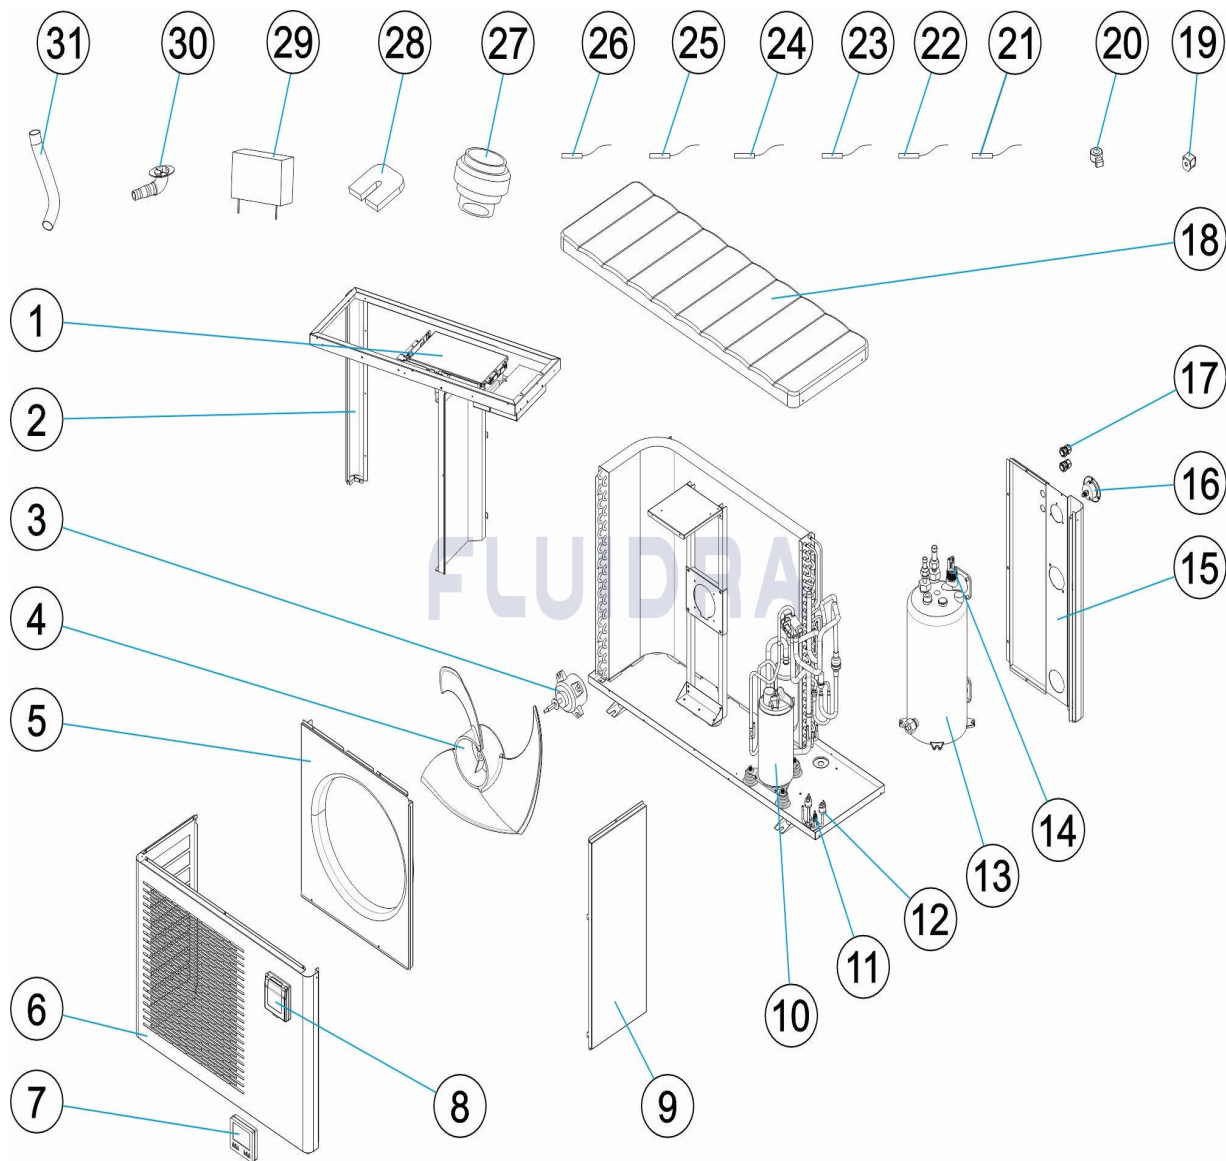

CODIGO 76657, 76658, 76659, 76660

DESCRIÇÃO: BOMBA DE CALOR ECO ELYO 05-07-09-13

PORTUGUES

POS	CODIGO	DESCRIÇÃO	JANTIDADE	POS	CODIGO	DESCRIÇÃO	JANTIDADE
1	* 75336R0021A	PLACA BASE PCB		14	75336R0005	FLUXO-ESTATO	
1	* 75336R0021B	PLACA BASE PCB		15	76658R0001	PAINEL TRASEIRO	
1	* 75338R0021	PLACA BASE PCB		16	75311R0003	MANOMETRO	
2	76658R0003	COLUNA DE APOIO TRASEIRO		17	75311R0002	PRENSA-CABOS	
3	75336R0015	MOTOR VENTILADOR		18	75311R0001	TAMPA SUPERIOR	
4	75311R0014	PÁS VENTILADOR		19	75336R0023	BOBINA VÁLVULA DE 4 VIAS	
5	76658R0004	GUIA DE VENTO		20	75336R0025	BOBINA EEV	
6	76658R0002	PAINEL FRONTAL		21	75336R0037	SENSOR TEMPERATURA SUCCÃO GÁS	
7	75311R0012	CAIXA DE CONTROLE IMPERMEÁVEL		22	75336R0026	SENSOR TEMPERATURA SAÍDA ÁGUA	
8	75311R0037A	CONTROLLATORE		23	75336R0028	SENSOR TEMPERATURA ENTRADA ÁGUA	
9	75311R0010	PAINEL DIREITO		24	75336R0029	SENSOR TEMPERATURA AMBIENTE	
10	75336R0009	COMPRESSOR		25	75336R0030	SENSOR TEMPERATURA EVAPORADOR	
11	75336R0007	DETECTOR DE BAIXA PRESSÃO		26	75336R0031	SENSOR TEMPERATURA DESCARGA GÁS	

* VEJA A FICHA DE OBSERVAÇÕES