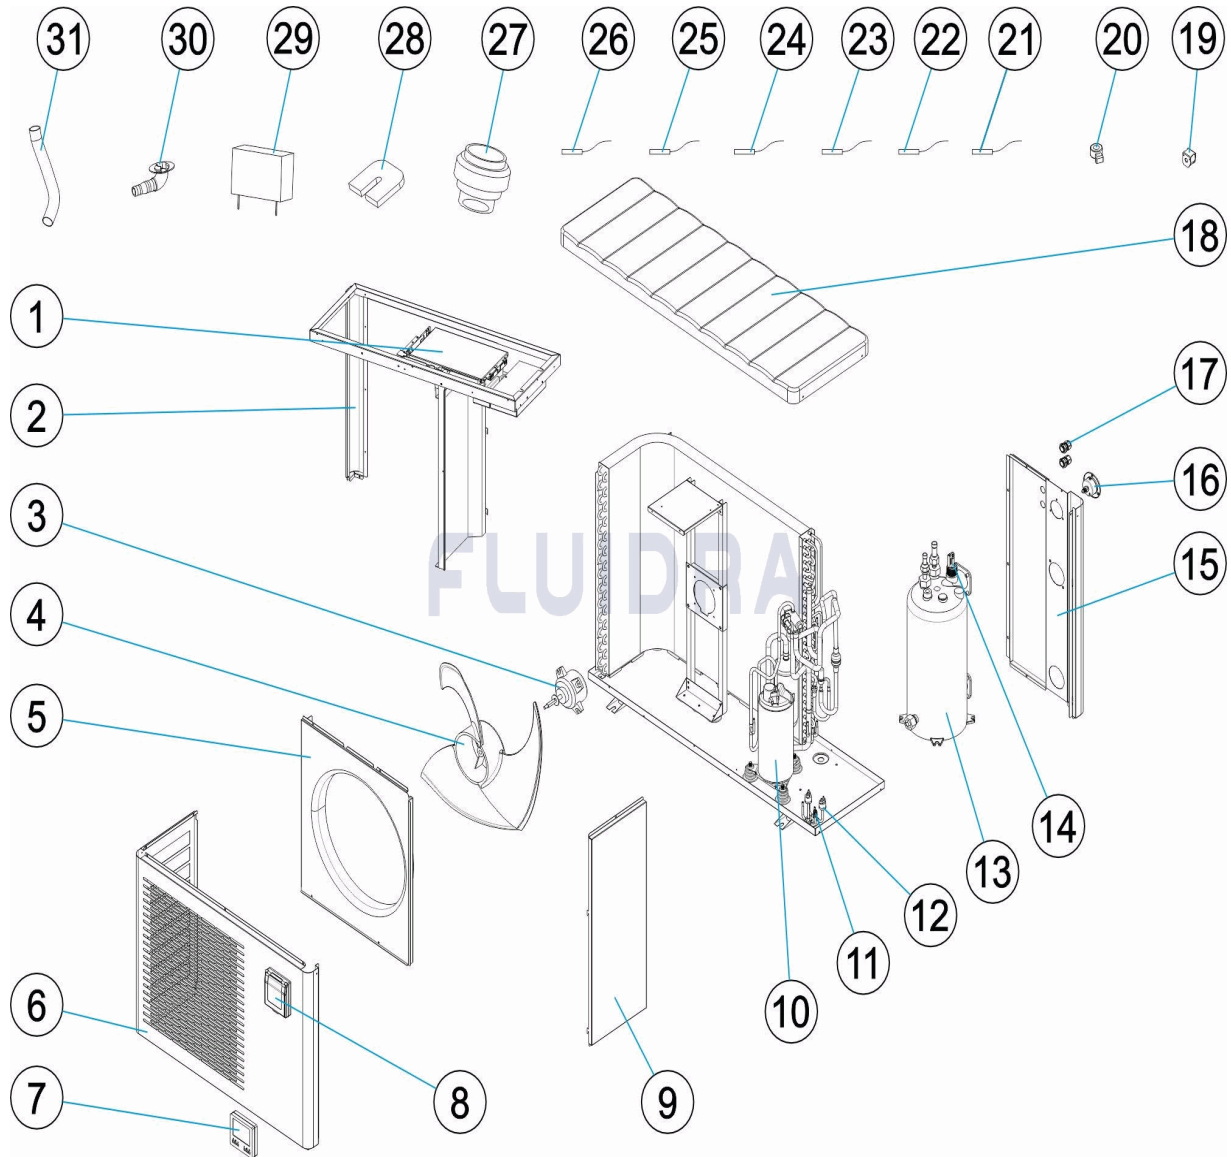

CODE 76657, 76658, 76659, 76660

BESCHREIBUNG: WÄRMEPUMPE ECO ELYO 05-07-09-13

DEUTSCH

POS	CODE	BESCHREIBUNG	MENGE	POS	CODE	BESCHREIBUNG	MENGE
1	* 75336R0021A	BASISPLATTE PCB		14	75336R0005	DURCHFLUSSMESSER	
1	* 75336R0021B	BASISPLATTE PCB		15	76658R0001	FÜHRERHAUSRÜCKWAND	
1	* 75338R0021	BASISPLATTE PCB		16	75311R0003	MANOMETER	
2	76658R0003	HINTERE SÄULENSTÜTZE		17	75311R0002	KABELVERSCHRAUBUNGEN	
3	75336R0015	LÜFTERMOTOR		18	75311R0001	ABDECKUNG OBEN	
4	75311R0014	ROTORBLÄTTER VENTILATOR		19	75336R0023	SPULE 4-WEGE-VENTIL	
5	76658R0004	WINDFÜHRER		20	75336R0025	SPULE EEV	
6	76658R0002	FRONTPLATTE		21	75336R0037	GASANSAUG TEMPERATURFÜHLER	
7	75311R0012	WASSERDICHTHE STEUERUNGSBOX		22	75336R0026	WASSERABFLUSS TEMPERATURFÜHLER	
8	75311R0037A	STEUERUNG		23	75336R0028	WASSERZUFLUSS TEMPERATURFÜHLER	
9	75311R0010	RECHTENPLATTE		24	75336R0029	UMGEBUNGS TEMPERATURFÜHLER	
10	75336R0009	KOMPRESSOR		25	75336R0030	VERDAMPFER TEMPERATURFÜHLER	
11	75336R0007	DETEKTOR NIEDERDRUCK		26	75336R0031	GASDAUER TEMPERATURFÜHLER