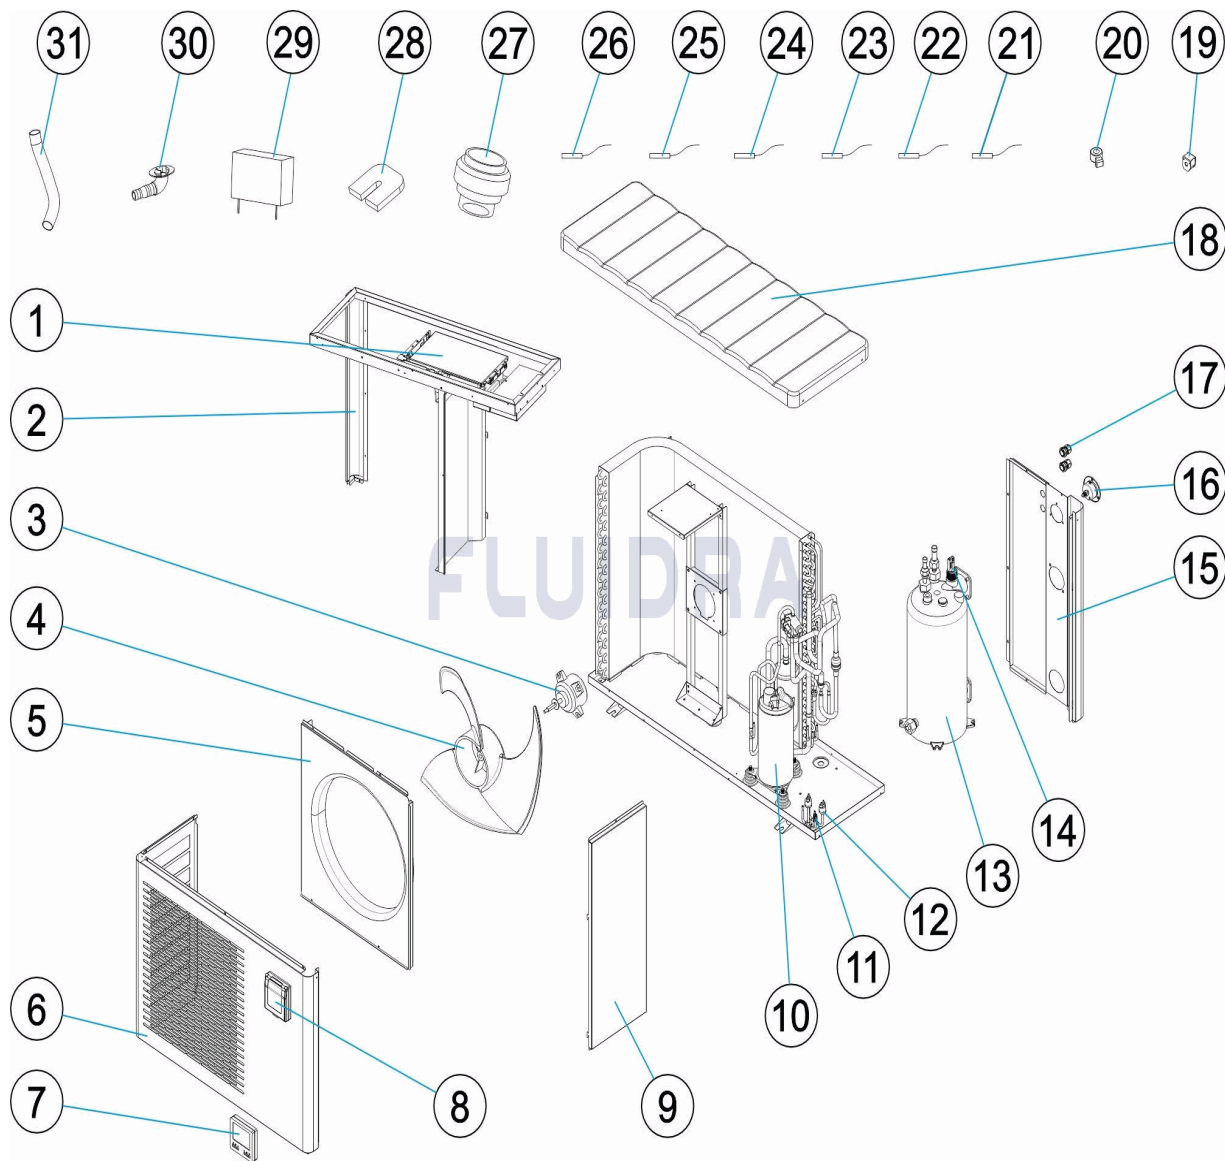

CODE 76657, 76658, 76659, 76660

DESCRIPTION: POMPE À CHALEUR ECO ELYO 05-07-09-13

FRANCAIS

POS	CODE	DESCRIPTION	QUANTITE	POS	CODE	DESCRIPTION	QUANTITE
1	* 75336R0021A	PLAQUE BASE PCB		14	75336R0005	CONTROLEUR DE DEBIT	
1	* 75336R0021B	PLAQUE BASE PCB		15	76658R0001	PANNEAU ARRIERE	
1	* 75338R0021	PLAQUE BASE PCB		16	75311R0003	MANOMETRE	
2	76658R0003	COLONNE DE SUPPORT DORSAL		17	75311R0002	PRESSE-ÉTOUPES	
3	75336R0015	MOTEUR VENTILATEUR		18	75311R0001	COUVERCLE SUPÉRIEUR	
4	75311R0014	PALES VENTILATEUR		19	75336R0023	BOBINE VANNE 4 VOIES	
5	76658R0004	GUIDE DU VENT		20	75336R0025	BOBINE EEV	
6	76658R0002	PANNEAU AVANT		21	75336R0037	CAPTEUR TEMPÉRATURE ASPIRATION GA	
7	75311R0012	BOÎTIER CONTRÔLEUR ÉTANCHE		22	75336R0026	CAPTEUR TEMPÉRATURE EAU SORTIE	
8	75311R0037A	CONTRÔLEUR		23	75336R0028	CAPTEUR TEMPÉRATURE ARRIVÉE D'EAU	
9	75311R0010	PANNEAU DROIT		24	75336R0029	CAPTEUR TEMPÉRATURE AMBIANT	
10	75336R0009	COMPRESSEUR		25	75336R0030	CAPTEUR TEMPÉRATURE ÉVAPORATEUR	
11	75336R0007	DÉTECTEUR BASSE PRESSION		26	75336R0031	CAPTEUR TEMPÉRATURE DÉCHARGE GAZ