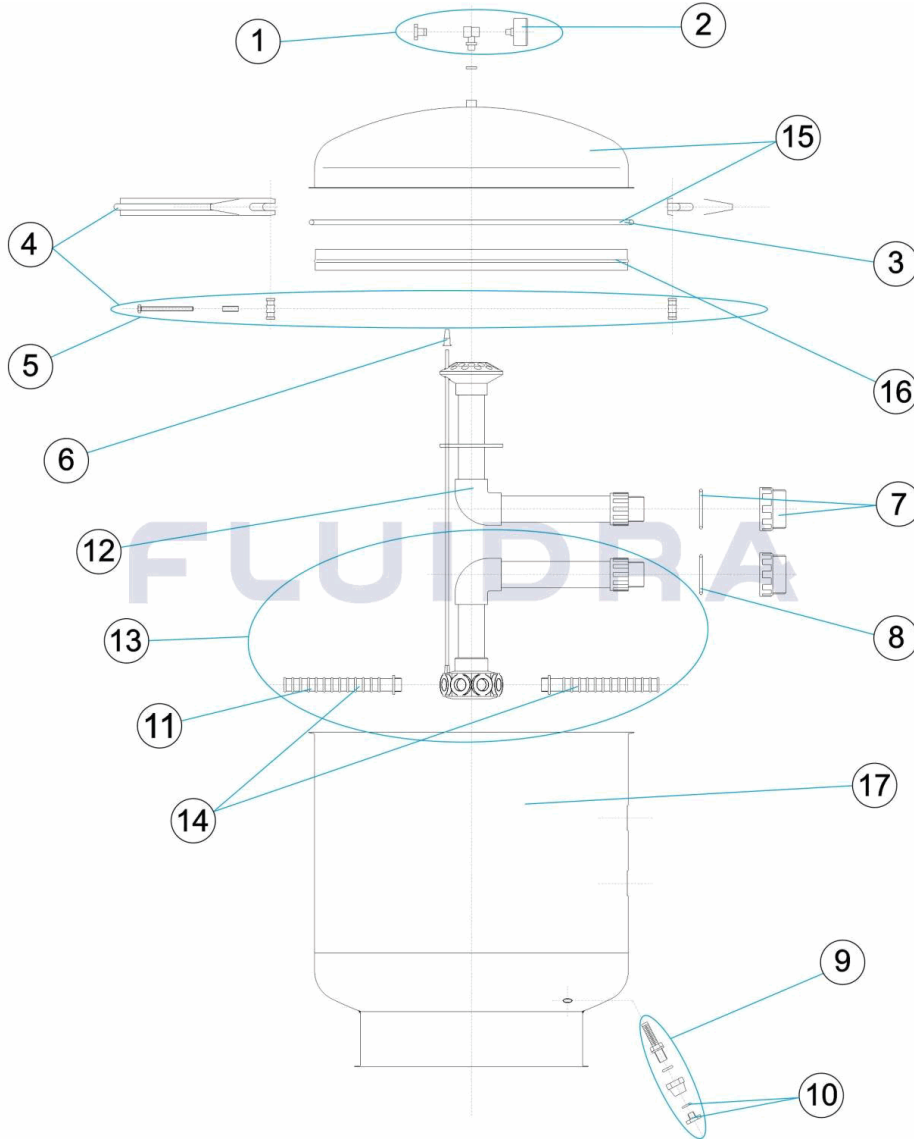

CODE 07490, 07491, 07492, 07493

DESCRIPTION: FILTRE ACIER INOX AVEC FERMETURE HAUTEUR 800 - 1400

FRANCAIS

POS	CODE	DESCRIPTION	QUANTITE	POS	CODE	DESCRIPTION	QUANTITE
1	4404080104	MANOMETRE COMPLET		12	* 4404010215	ENSEMBLE DIFFUSEUR D. 500 - 800	
2	4404010103	MANOMETRE 1/8" 3 KG./C "		12	* 4404010216	ENSEMBLE DIFFUSEUR D. 600 - 800	
3	* 4404060000	JOINT TORIQUE FILTRE D. 500		12	* 4404010217	ENSEMBLE DIFFUSEUR D. 500 - 1400	
3	* 4404060001	JOINT TORIQUE FILTRE D. 600		12	* 4404010218	ENSEMBLE DIFFUSEUR D. 600 - 1400	
4	* 4404060002	ENSEMBLE FERMETURE D.500		13	* 4404010219	ENSEMBLE COLLECTEUR D. 500 - 800-140	
4	* 4404060003	ENSEMBLE FERMETURE D.600		13	* 4404010220	ENSEMBLE COLLECTEUR D. 600 - 800-140	
5	4404060004	ENSEMBLE VIS FERMETURE		14	* 4404010074	ENSEMBLE BRAS DE REPARTITEUR D. 45	
6	4404040108	PURGE D'AIR		14	* 4404010075	ENSEMBLE BRAS DE REPARTITEUR D. 60	
7	4404010104	RACCORD 1 1/2" + JOINT TORIQU "		15	* 4404010221	COUVERCLE DE FILTRE + JOINT D. 500	
8	4404302303	JOINT TORIQUE RACCORD SORTIE D.66.04		15	* 4404010222	COUVERCLE DE FILTRE + JOINT D. 600	
9	4404060406	PURGE D'EAU 3/8"		16	* 07490R0010	CERCLE CENTRAGE D. 500	
10	4404040113	BOUCHON PURGE ET JOINT		16	* 07491R0010	CERCLE CENTRAGE D. 600	
11	* 4404300120	BRAS DE REPARTITEUR 3/4" 160M "		17	* 07490R0110	CORPS DE FILTRE D. 500 H-800	

* VOIR FICHE D'OBSERVATIONS