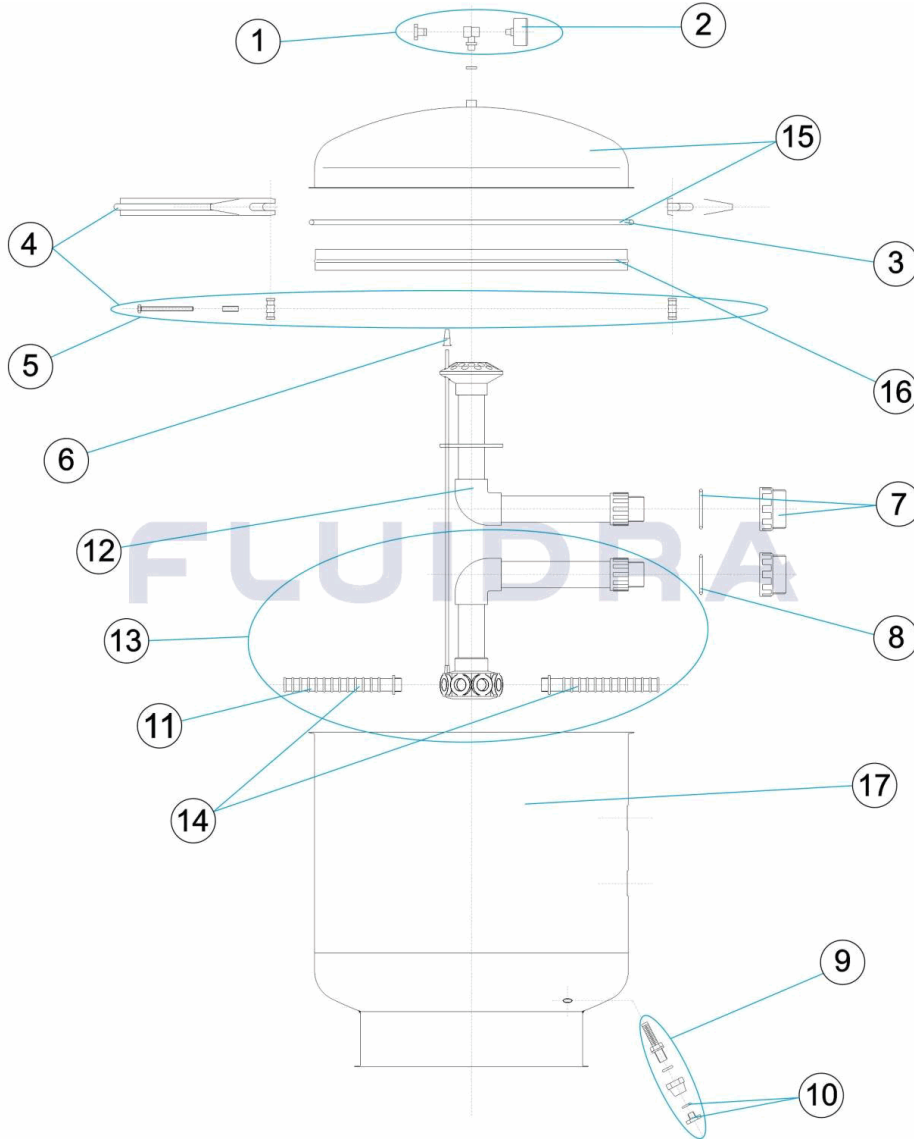

CODE **07490, 07491, 07492, 07493**

DESCRIPTION: **STAINLESS STEEL FILTER WITH LOCK HEIGHT 800 - 1400**

ENGLISH

POS	CODE	DESCRIPTION	QUANTITY	POS	CODE	DESCRIPTION	QUANTITY
1	4404080104	COMPLETE PRESSURE GAUGE UNIT		12	* 4404010215	DIFFUSER ASSEMBLY D. 500 - 800	
2	4404010103	PRESSURE GAUGE 1/8" 3 KG./C "		12	* 4404010216	DIFFUSER ASSEMBLY D. 600 - 800	
3	* 4404060000	FILTER 'O' RING D. 500		12	* 4404010217	DIFFUSER ASSEMBLY D. 500 - 1400	
3	* 4404060001	FILTER 'O' RING D. 600		12	* 4404010218	DIFFUSER ASSEMBLY D. 600 - 1400	
4	* 4404060002	D. 500 LOCK UNIT		13	* 4404010219	MANIFOLD ASSEMBLY D. 500 - 800-1400	
4	* 4404060003	D. 600 LOCK UNIT		13	* 4404010220	MANIFOLD ASSEMBLY D. 600 - 800-1400	
5	4404060004	SCREWS FOR LOCK UNIT		14	* 4404010074	MANIFOLD ARM ASSEMBLY D. 450 - 500	
6	4404040108	AIR PURGE		14	* 4404010075	MANIFOLD ARM ASSEMBLY D. 600	
7	4404010104	FITTING 1 1/2" + O'RING "		15	* 4404010221	FILTER LID + GASKET D. 500	
8	4404302303	O RING D.66.04X5.33		15	* 4404010222	FILTER LID + GASKET D. 600	
9	4404060406	WATER PURGE 3/8"		16	* 07490R0010	D. 500 SHAFT RING	
10	4404040113	DRAIN PLUG AND GASKET		16	* 07491R0010	D. 600 SHAFT RING	
11	* 4404300120	MANIFOLD ARM 3/4" 160 M "		17	* 07490R0110	FILTER BODY D. 500 H-800	

* SEE OBSERVATIONS SHEET