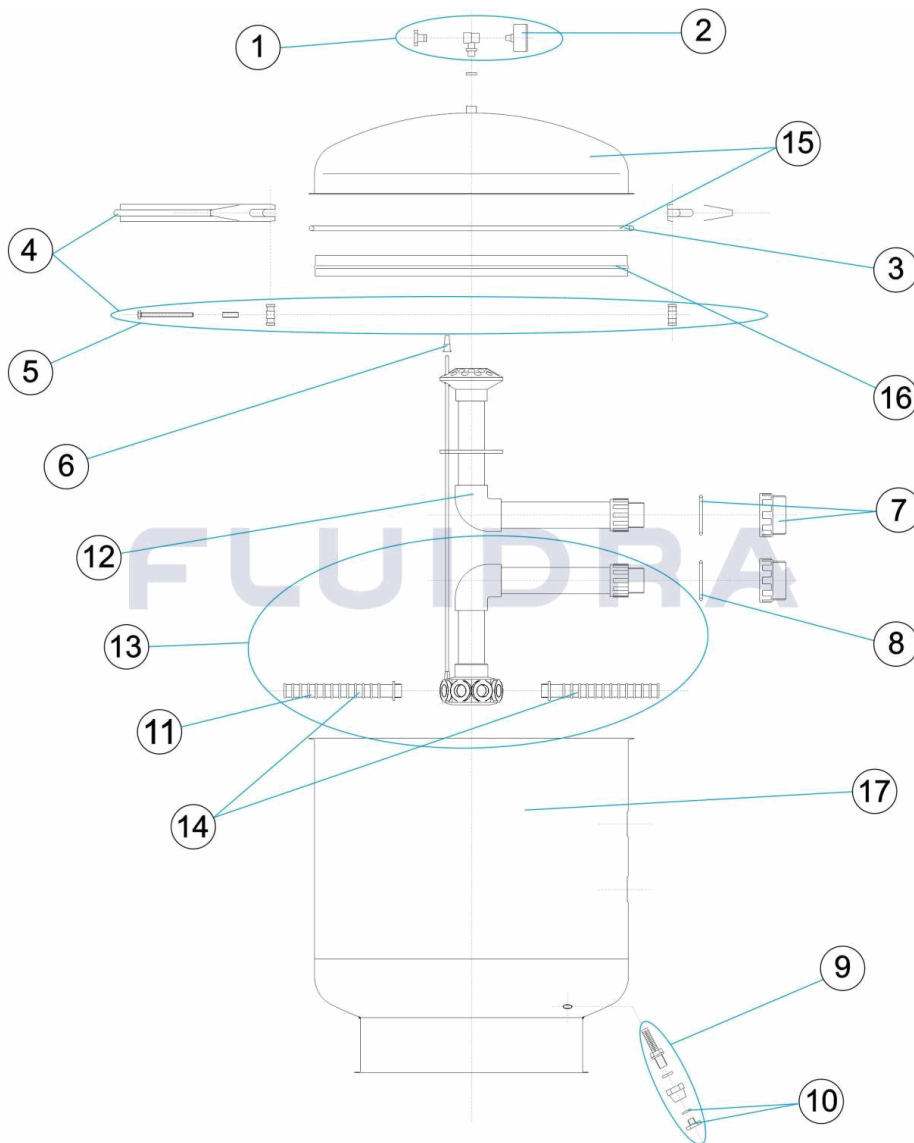

CODIGO **07490, 07491, 07492, 07493**

DESCRIÇÃO: **FILTRO AÇO INOX COM TAMPA ALTURA 800 - 1400**

PORTUGUES

POS	CODIGO	DESCRIÇÃO	QUANTIDADE	POS	CODIGO	DESCRIÇÃO	QUANTIDADE
1	4404080104	MANÔMETRO COMPLETO		12	* 4404010215	CJTO. DIFUSOR D. 500 - 800	
2	4404010103	MANOMETRO 1/8" 3 KG./C "		12	* 4404010216	CJTO. DIFUSOR D. 600 - 800	
3	* 4404060000	JUNTA TÓRICA FILTRO D. 500		12	* 4404010217	CJTO. DIFUSOR D. 500 - 1400	
3	* 4404060001	JUNTA TÓRICA FILTRO D. 600		12	* 4404010218	CJTO. DIFUSOR D. 600 - 1400	
4	* 4404060002	CJTO. TAMPA D. 500		13	* 4404010219	CJTO. COLECTOR D. 500 - 800-1400	
4	* 4404060003	CJTO. TAMPA D. 600		13	* 4404010220	CJTO. COLECTOR D. 600 - 800-1400	
5	4404060004	CJTO. PARAFUSOS TAMPA		14	* 4404010074	CJTO. BRAÇO COLECTOR D. 450 - 500	
6	4404040108	PURGA AREIA		14	* 4404010075	CJTO. BRAÇO COLECTOR D. 600	
7	4404010104	RACORD 1 1/2" JUNTA TORIC "		15	* 4404010221	TAMPA FILTRO + JUNTA D. 500	
8	4404302303	JUNTA TÓRICA D.66.04X5.33		15	* 4404010222	TAMPA FILTRO D. 600	
9	4404060406	PURGA AGUA 3/8"		16	* 07490R0010	ARO CENTRADOR D. 500	
10	4404040113	TAMPÃO PURGA E JUNTA		16	* 07491R0010	ARO CENTRADOR D. 600	
11	* 4404300120	BRAÇO COLECTOR 3/4" 160M "		17	* 07490R0110	CORPO FILTRO D. 500 H-800	

* VEJA A FICHA DE OBSERVAÇÕES