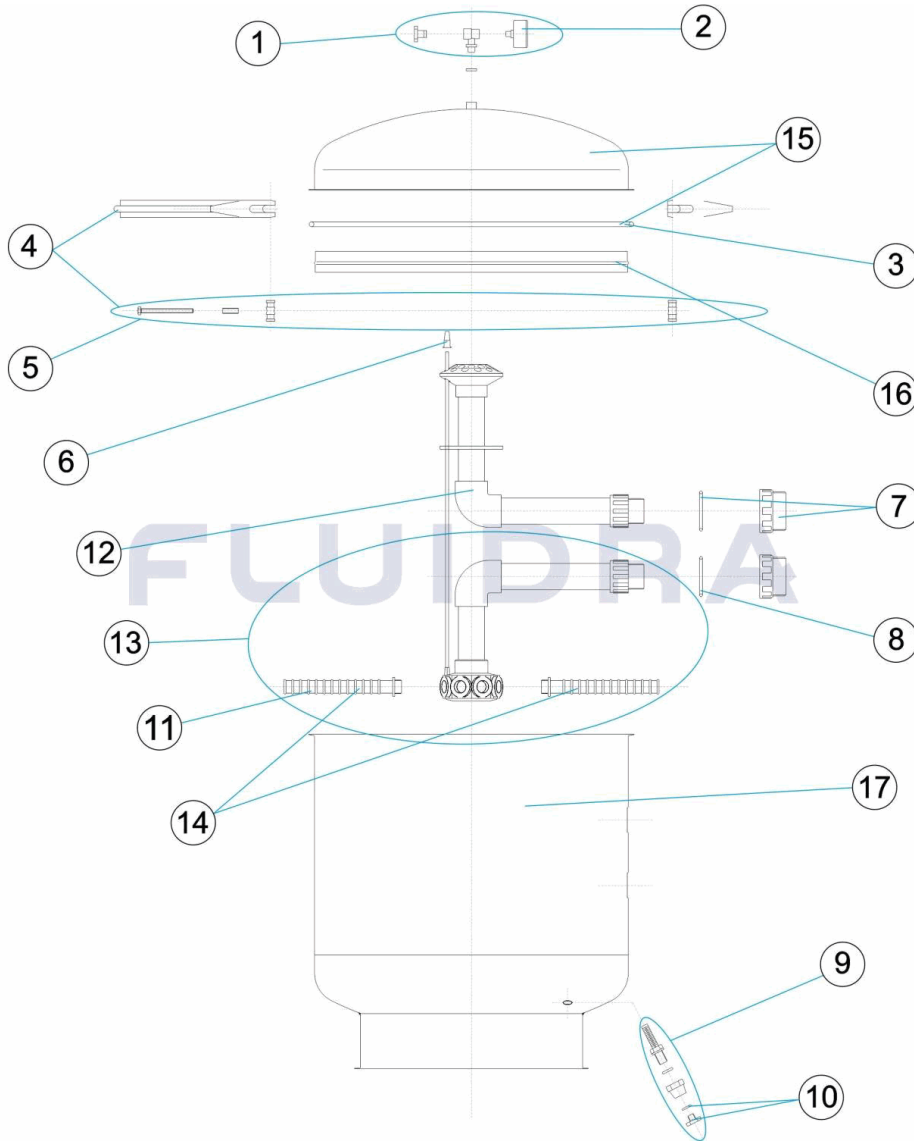

CODE **07490, 07491, 07492, 07493**

BESCHREIBUNG: **FILTER EDELSTAHL MIT VERSCHLUS OBEN 800 - 1400**

DEUTSCH

POS	CODE	BESCHREIBUNG	MENGE	POS	CODE	BESCHREIBUNG	MENGE
1	4404080104	MANOMETER KOMPLETT		12	* 4404010215	SET WASSERVERTEILER D. 500 - 800	
2	4404010103	MANOMETER 1/8" 3 KG/C "		12	* 4404010216	SET WASSERVERTEILER D. 600 - 800	
3	* 4404060000	O-RING FILTER D. 500		12	* 4404010217	SET WASSERVERTEILER D. 500 - 1400	
3	* 4404060001	O-RING FILTER D. 600		12	* 4404010218	SET WASSERVERTEILER D. 600 - 1400	
4	* 4404060002	SET SCHLIESSVORRICHTUNG D. 500		13	* 4404010219	SAMMELROHRSET D. 500 - 800 - 1400	
4	* 4404060003	SET SCHLIESSVORRICHTUNG D. 600		13	* 4404010220	SAMMELROHRSET D. 600 - 800 - 1400	
5	4404060004	SET SCHRAUBEN SCHLIESSVORRICHTUNG		14	* 4404010074	SET FILTERSTERN-SCHLITZROHR D. 450 -	
6	4404040108	ENTLÜFTUNG		14	* 4404010075	SET FILTERSTERN-SCHLITZROHR D. 600	
7	4404010104	GEWINDESTÜCK 1 1/2" UND O-RIN "		15	* 4404010221	FILTERDECKEL UND DICHTUNG D. 500	
8	4404302303	O-RING GEWINDESTÜCK D. 66,04 X 5,33		15	* 4404010222	FILTERDECKEL UND DICHTUNG D. 600	
9	4404060406	WASSERABLASS 3/8"		16	* 07490R0010	ZENTRIERRING D. 500	
10	4404040113	ABLASSSTOPFEN UND DICHTUNG		16	* 07491R0010	ZENTRIERRING D. 600	
11	* 4404300120	FILTERSTERN-SCHLITZROHR 3/4" 160 M "		17	* 07490R0110	FILTERGEHÄUSE D. 500 H - 800	

* SIEHE ANMERKUGSBLATT