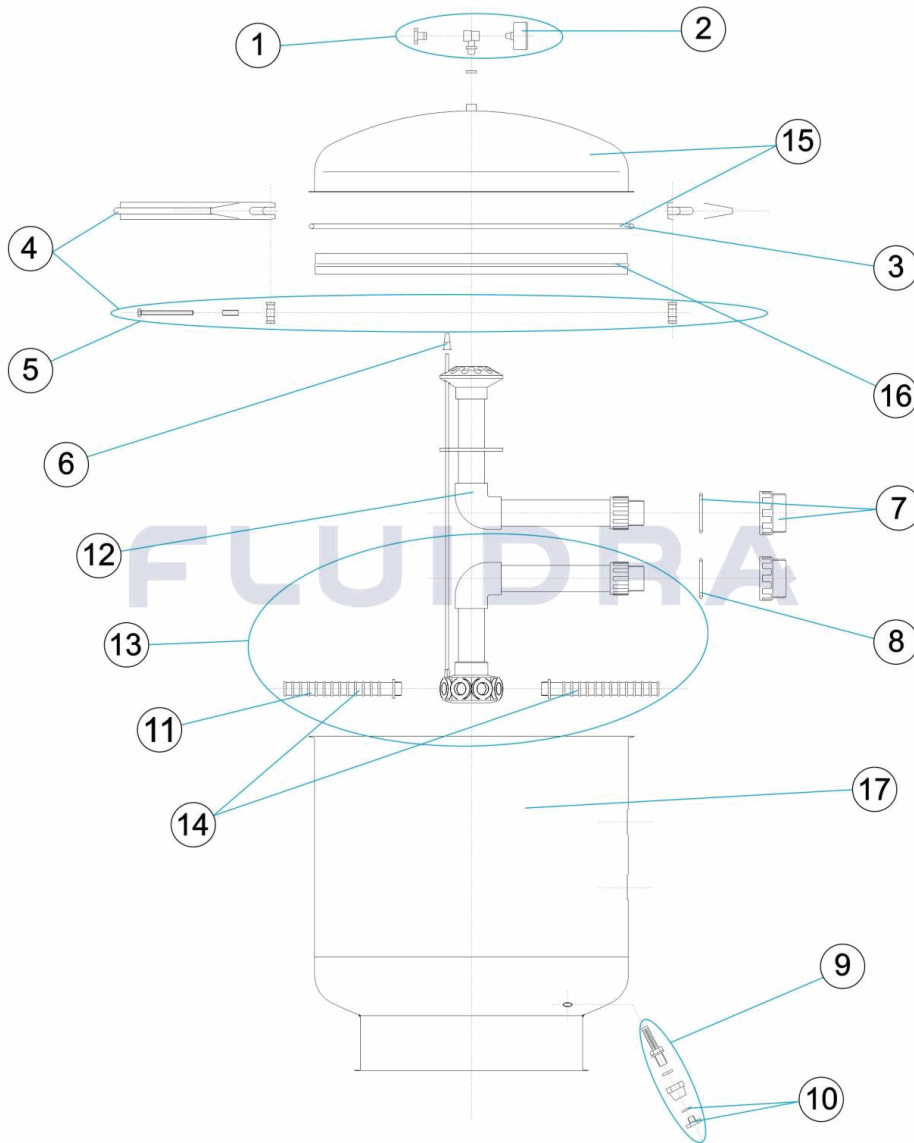

CODIGO **07490, 07491, 07492, 07493**

DESCRIPCION: **FILTRO ACERO INOX CON CIERRE ALTURA 800 - 1400**

**ESPAÑOL**

POS	CODIGO	DESCRIPCION	CANTIDAD	POS	CODIGO	DESCRIPCION	CANTIDAD
1	4404080104	MANOMETRO COMPLETO		12	* 4404010215	CJTO. DIFUSOR D. 500 - 800	
2	4404010103	MANOMETRO 1/8" 3 KG./C "		12	* 4404010216	CJTO. DIFUSOR D. 600 - 800	
3	* 4404060000	JUNTA TORICA FILTRO D.500		12	* 4404010217	CJTO. DIFUSOR D. 500 - 1400	
3	* 4404060001	JUNTA TORICA FILTRO D.600		12	* 4404010218	CJTO. DIFUSOR D. 600 - 1400	
4	* 4404060002	CJTO CIERRE D.500		13	* 4404010219	CJTO. COLECTOR D. 500 - 800-1400	
4	* 4404060003	CJTO CIERRE D.600		13	* 4404010220	CJTO. COLECTOR D. 600 - 800-1400	
5	4404060004	CJTO TORNILLOS CIERRE		14	* 4404010074	CJTO. BRAZOS COLECTOR D. 450 - 500	
6	4404040108	PURGA AIRE		14	* 4404010075	CJTO. BRAZOS COLECTOR D. 600	
7	4404010104	RACORD 1 1/2" + JUNTA TORIC "		15	* 4404010221	TAPA FILTRO + JUNTA D. 500	
8	4404302303	JUNTA TORICA RACCORD 66,04X5,33		15	* 4404010222	TAPA FILTRO + JUNTA D. 600	
9	4404060406	PURGA AGUA 3/8"		16	* 07490R0010	ARO CENTRADOR D. 500	
10	4404040113	TAPON PURGA Y JUNTA		16	* 07491R0010	ARO CENTRADOR D. 600	
11	* 4404300120	BRAZO COLECTOR 3/4" 160 M "		17	* 07490R0110	CUERPO FILTRO D. 500 H-800	

**CODIGO 07490, 07491, 07492, 07493**

**DESCRIPCION: FILTRO ACERO INOX CON CIERRE ALTURA 800 - 1400**

11	* 4404300712	BRAZO COLECTOR ¾" 225M "	17	* 07491R0110	CUERPO FILTRO D. 600 H-800
17	* 07492R0110	CUERPO FILTRO D. 500 H-1400	17	* 07493R0110	CUERPO FILTRO D. 600 H-1400

**CODIGO 07490, 07491, 07492, 07493**

**DESCRIPCION: FILTRO ACERO INOX CON CIERRE ALTURA 800 - 1400**